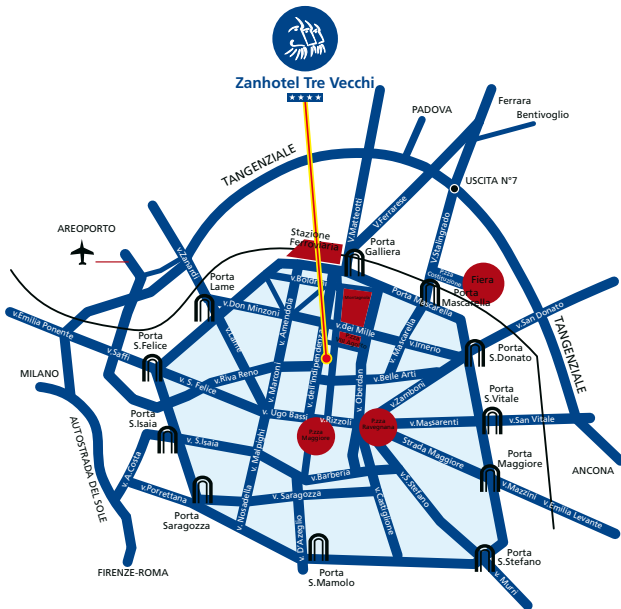

www.zanhotel.it

GDS Codes

Amadeus UI BLQECC - Apollo/Galileo UI 32270 - Sabre UI 12949 - Worldspan UI 05742

Zanhotel Tre Vecchi sorge in una posizione strategica della città. In pieno centro storico sulla Via principale di Bologna, a due passi dalla famosa Piazza Maggiore.

Zanhotel Tre Vecchi, in the city centre, is located on the main street of Bologna in an old building with a characteristic portico.

Raggiungibile facilmente attraverso tutti i mezzi: una breve passeggiata dalla stazione ferroviaria, 15 minuti in taxi dall'aeroporto, 1,5 km dall'uscita no. 7 della tangenziale (distretto della fiera campionaria).