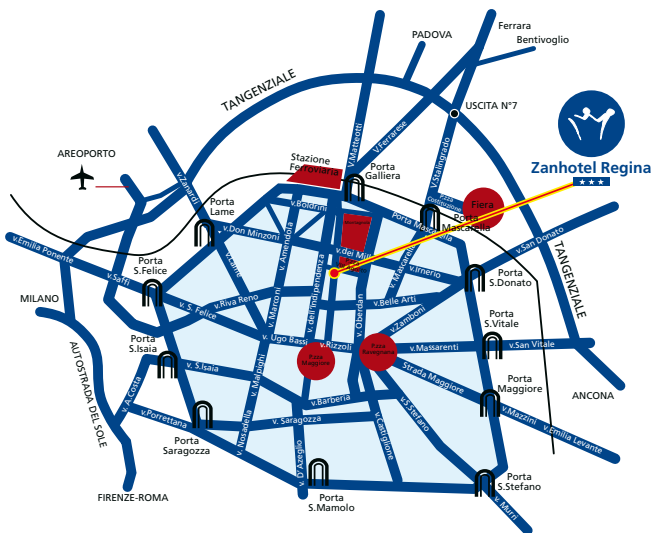

Zanhotel Regina

Via dell'Indipendenza, 51
40121 Bologna (Italy)

P. IVA e C.F. - VAT and C. Id.:
03740360379

t. +39 051 248878

f. +39 051 247986 / +39 051 9914309

(Solo Prenotazioni - Reservation Only)

hotelregina@zanhotel.it

Informazioni - Information

bookinghotelregina@zanhotel.it

Prenotazioni - Reservation

www.zanhotel.it

GDS Codes

Amadeus 1A BLQZRG - Apollo/Galileo UA42557 - Sabre AA46020 - Worldspan 1P43799