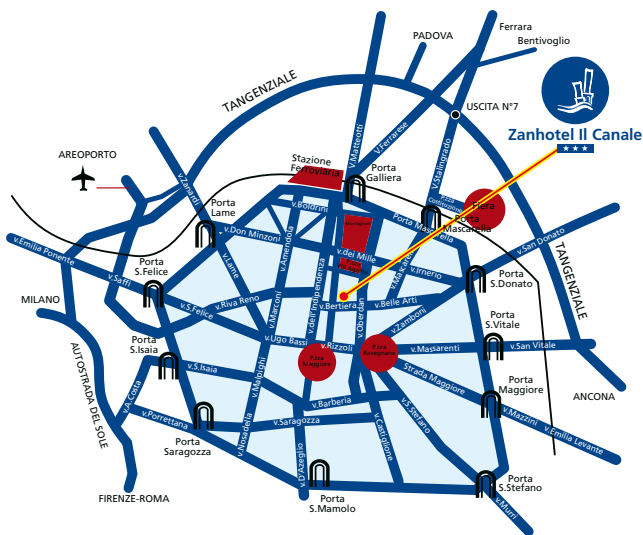

Zanhotel Il Canale

***

Via Bertiera, 2/2
40126 Bologna (Italy)

P. IVA e C.F. - VAT and C. Id.:
02252051202

t. +39 051 222098
f. +39 051 230039 / +39 051 9914302
(Solo Prenotazioni - Reservation Only)

hotelilcanale@zanhotel.it
Informazioni - Information

bookinghotelilcanale@zanhotel.it
Prenotazioni - Reservation

www.zanhotel.it

GDS Codes

Amadeus UI BLQ073 - Apollo/Galileo UI 22189 - Sabre UI 44399 - Worldspan UI 06829