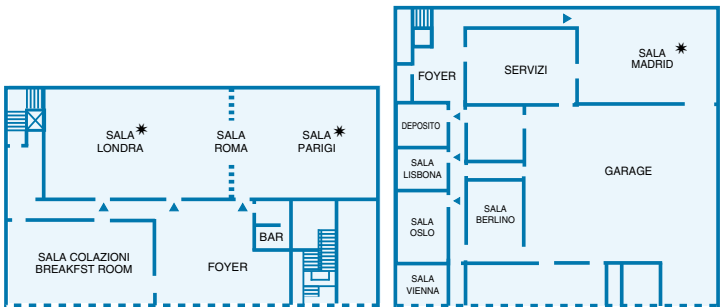

Sala Meeting room	Mq Mq	Misure Measures	Altezza Height	Disposizione posti - n° persone Meeting room layouts - n° people					
				Cocktail Cocktail	Banchetto Banquet	Teatro Theatre	Scuola Class room	Tavolo unico Board room	Ferro di cavallo U-Shape
ROMA	265	m. 9 x 29,4	m. 3,4	200	180	300	120	90	80
LONDRA	145	m. 9 x 16,2	m. 3,4	160	120	160	70	50	50
PARIGI	120	m. 9 x 13,2	m. 3,4	160	100	110	50	40	30
MADRID	120	m. 8,8 x 14	m. 2,7	100	100	110	50	40	40
OSLO	37	m. 5,7 x 6,6	m. 2,7	-	-	25	16	14	14
VIENNA	24	m. 5,4 x 4,5	m. 2,7	-	-	10	-	10	-
LISBONA	21	m. 5,1 x 4,5	m. 2,7	-	-	10	-	10	-
BERLINO	40	m. 5,2 x 8,3	m. 2,7	-	-	40	20	18	18