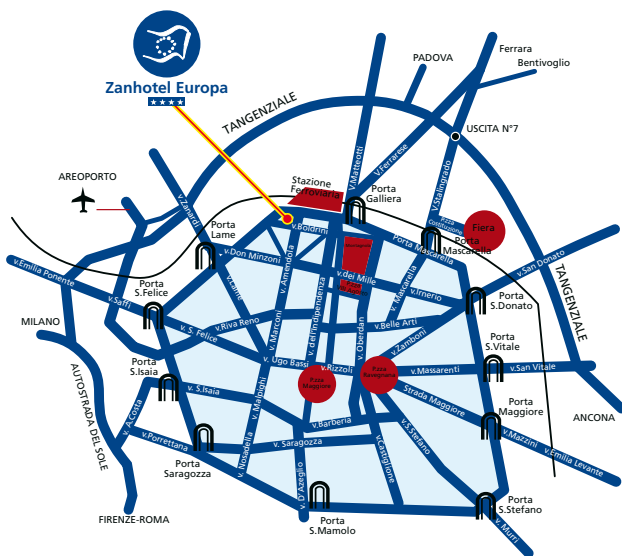

Prenotazioni - Reservation

meetinghoteleuropa@zanhotel.it

Meeting & Congressi - Meeting & Congress

www.zanhotel.it

GDS Codes

Amadeus 1ABLQZAN - Apollo/Galileo UA34579 - Sabre AA58620 - Worldspan 1P43797

Zanhotel Europa è ubicato nel centro città ed è comodamente raggiungibile per chi viaggia in auto o in treno.