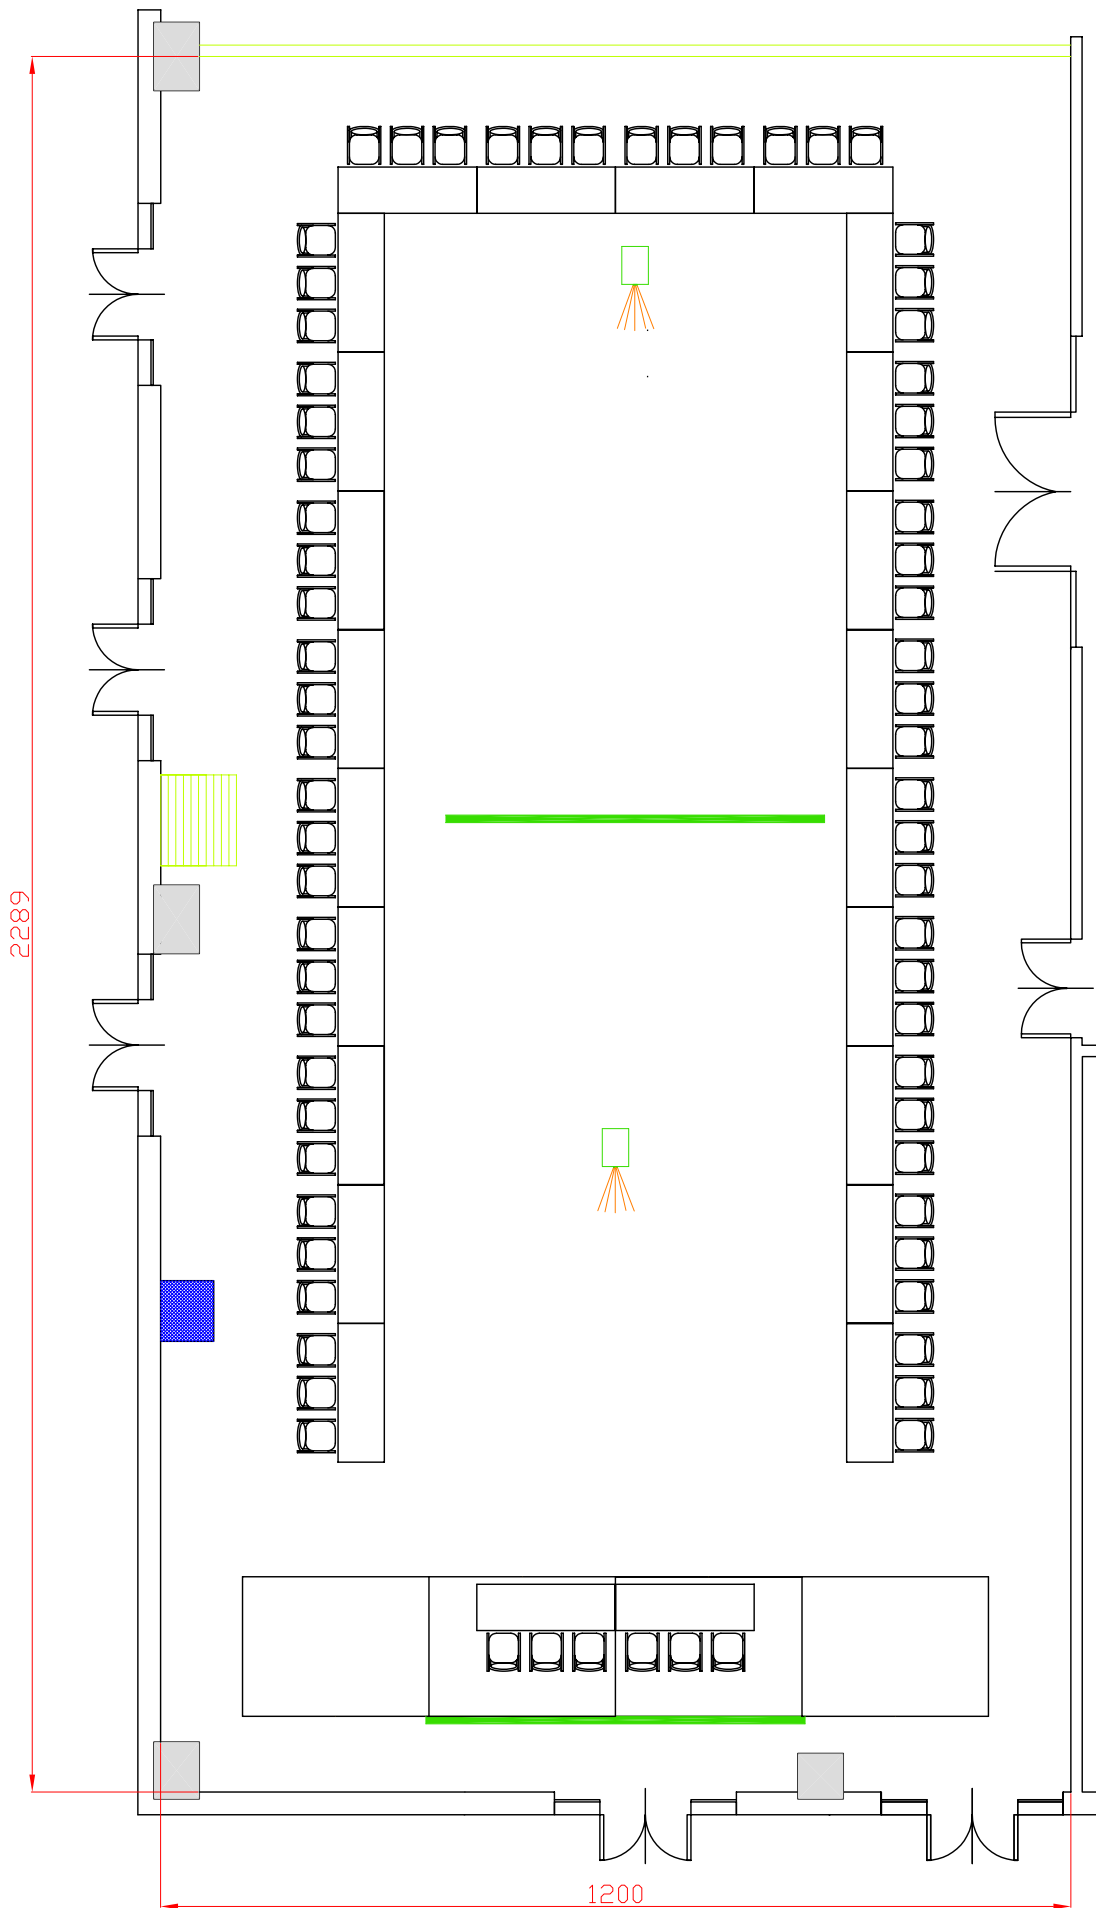

Scala

**Centergross**  
 Hotel & Sale Congressi  
 Via Saliceto,8  
 40010 Bentivoglio (Bo)

Disegnatore  
 Rizzoli Fabio

Data  
 06/11/07

Riferimento  
 Banchi scuola 144 pax

Scala

Sala  
 Albinoni

Evento  
 xx

## Centergross

Hotel & Sale Congressi  
Via Saliceto,8  
40010 Bentivoglio (Bo)

Disegnatore  
Rizzoli Fabio

Data  
14/12/07

Riferimento  
Ferro di cavallo 66 pax

Scala

Sala  
Albinoni

Evento  
XX

Disegnatore  
 Rizzoli Fabio

Sala  
 Albinoni + Foyer

Data  
 19/01/08

Riferimento  
 Expò 12 stand 3x2 metri +  
 platea 272 pax

Evento  
 Brunetti

Scala