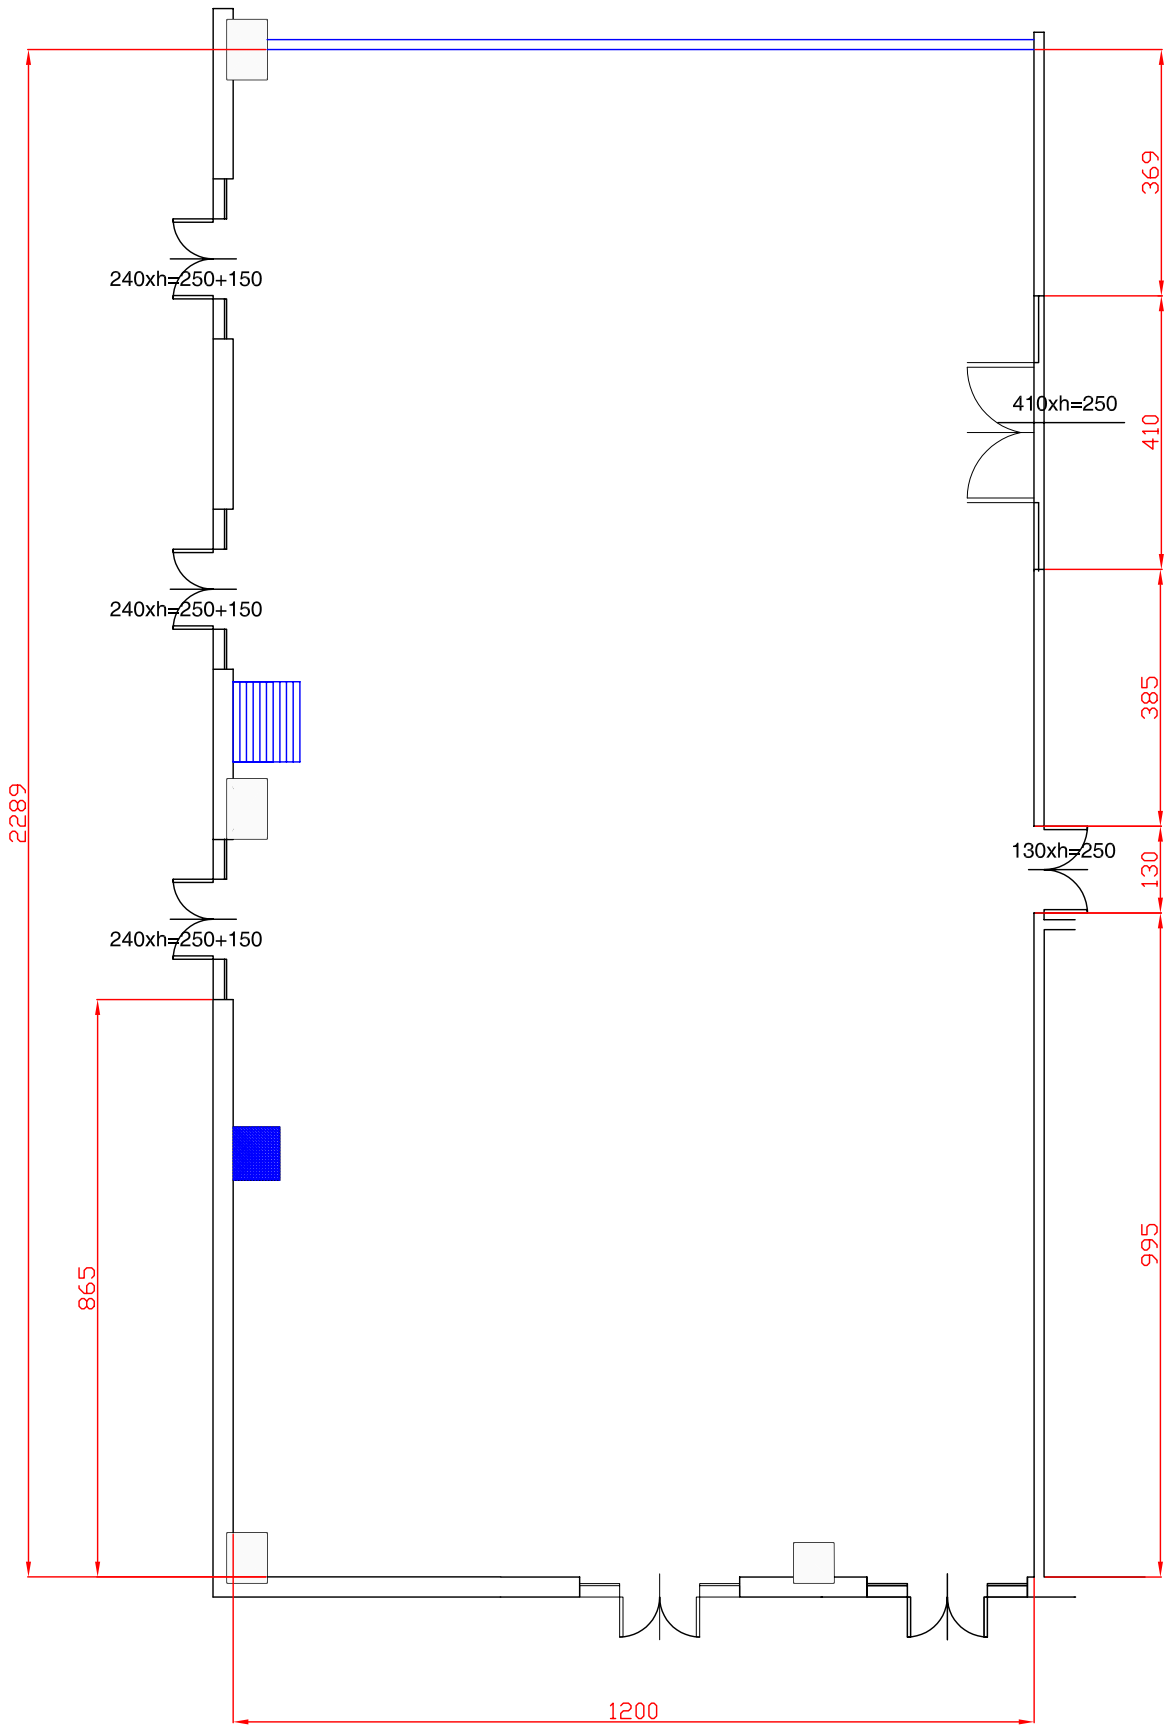

## Centergross

Hotel & Sale Congressi  
Via Saliceto,8  
40010 Bentivoglio (Bo)

Disegnatore  
Rizzoli Fabio

Data  
14/12/07

Riferimento  
Ferro di cavallo 66 pax

Scala

Sala  
Albinoni

Evento  
XX

**Centergross**  
 Hotel & Sale Congressi  
 Via Saliceto,8  
 40010 Bentivoglio (Bo)

Disegnatore  
 Rizzoli Fabio

Data  
 23/10/07

Riferimento  
 Layout

Scala

Sala  
 Albinoni

Evento  
 xx

**Centergross**  
 Hotel & Sale Congressi  
 Via Saliceto,8  
 40010 Bentivoglio (Bo)

Disegnatore  
 Rizzoli Fabio

Sala  
 Albinoni + Foyer

Data  
 19/01/08

Riferimento  
 Expò 12 stand 3x2 metri +  
 platea 272 pax

Evento  
 Brunetti

Scala