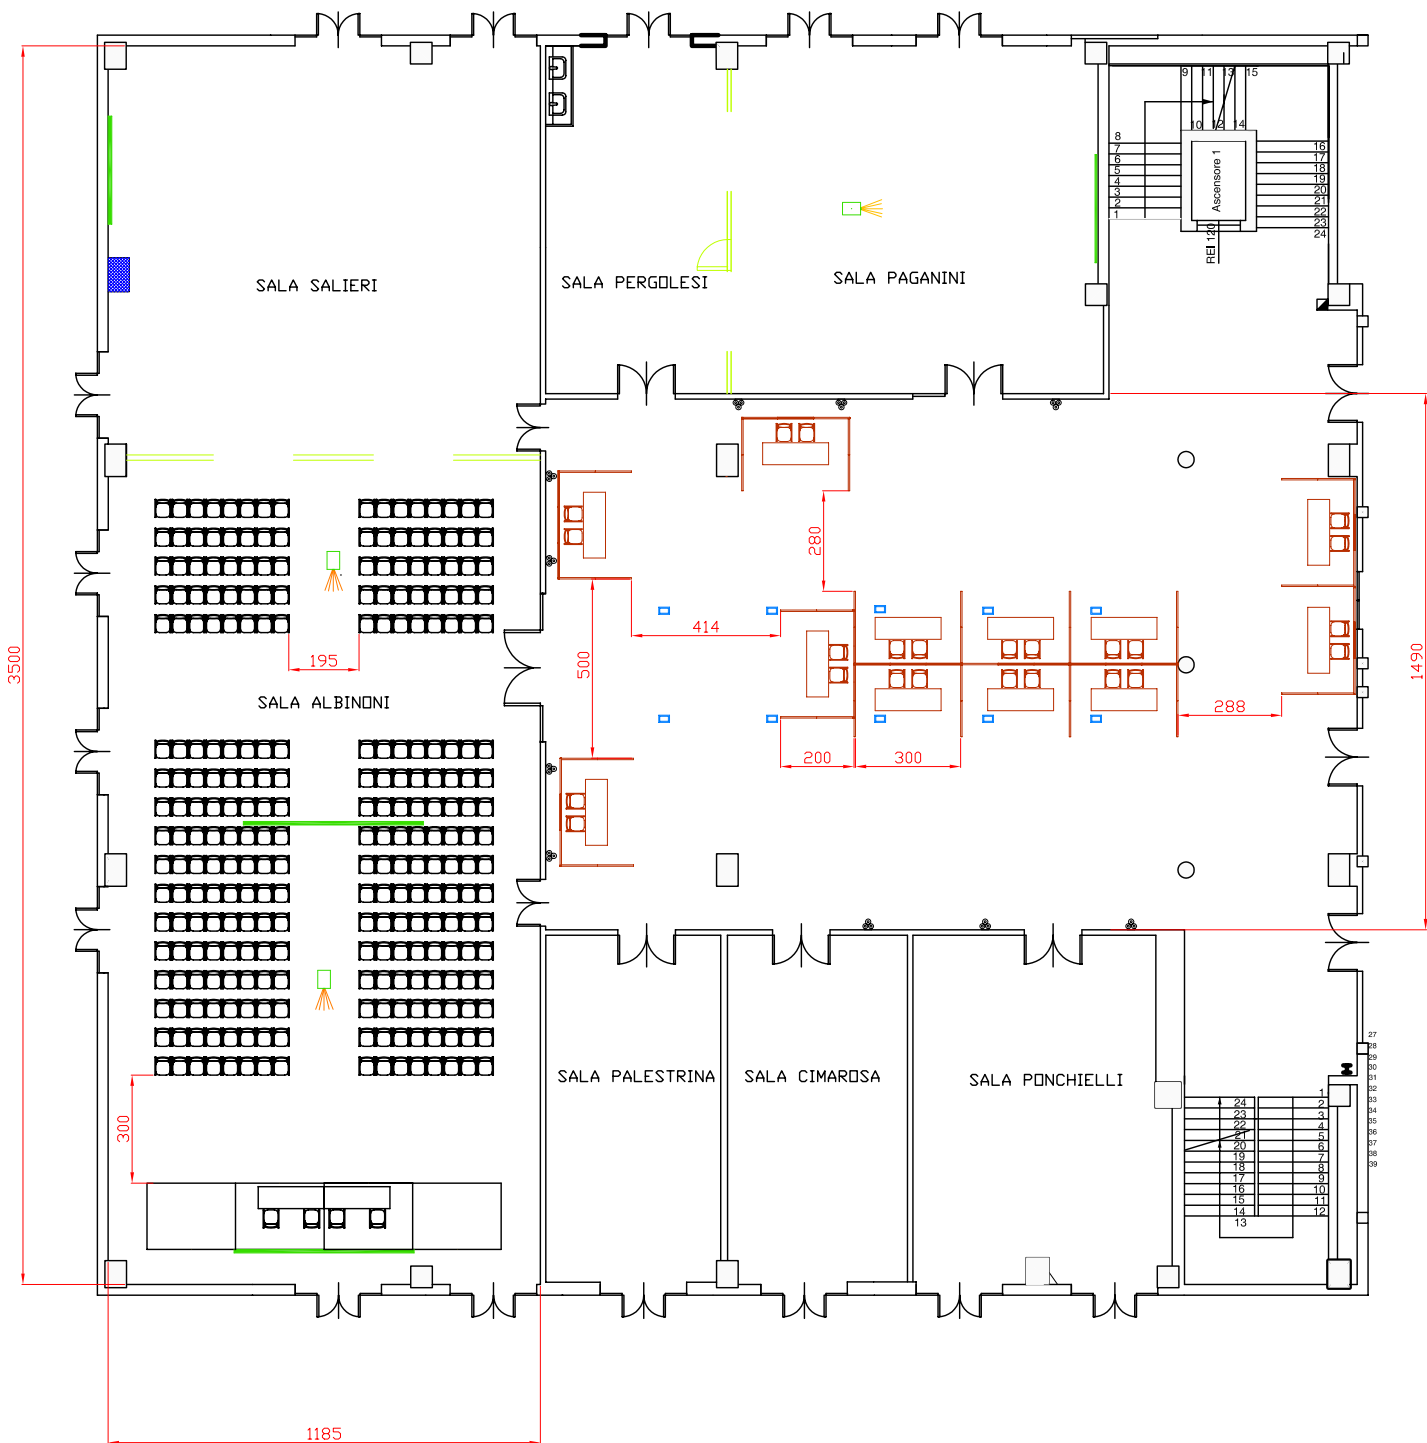

**Centergross**  
 Hotel & Sale Congressi  
 Via Saliceto,8  
 40010 Bentivoglio (Bo)

Disegnatore  
 Rizzoli Fabio

Data  
 23/10/07

Riferimento  
 Layout

Scala

Sala  
 Albinoni

Evento  
 xx

**Centergross**  
 Hotel & Sale Congressi  
 Via Saliceto,8  
 40010 Bentivoglio (Bo)

Disegnatore  
 Rizzoli Fabio

Sala  
 Albinoni + Foyer

Data  
 19/01/08

Riferimento  
 Expò 12 stand 3x2 metri +  
 platea 272 pax

Evento  
 Brunetti

Scala