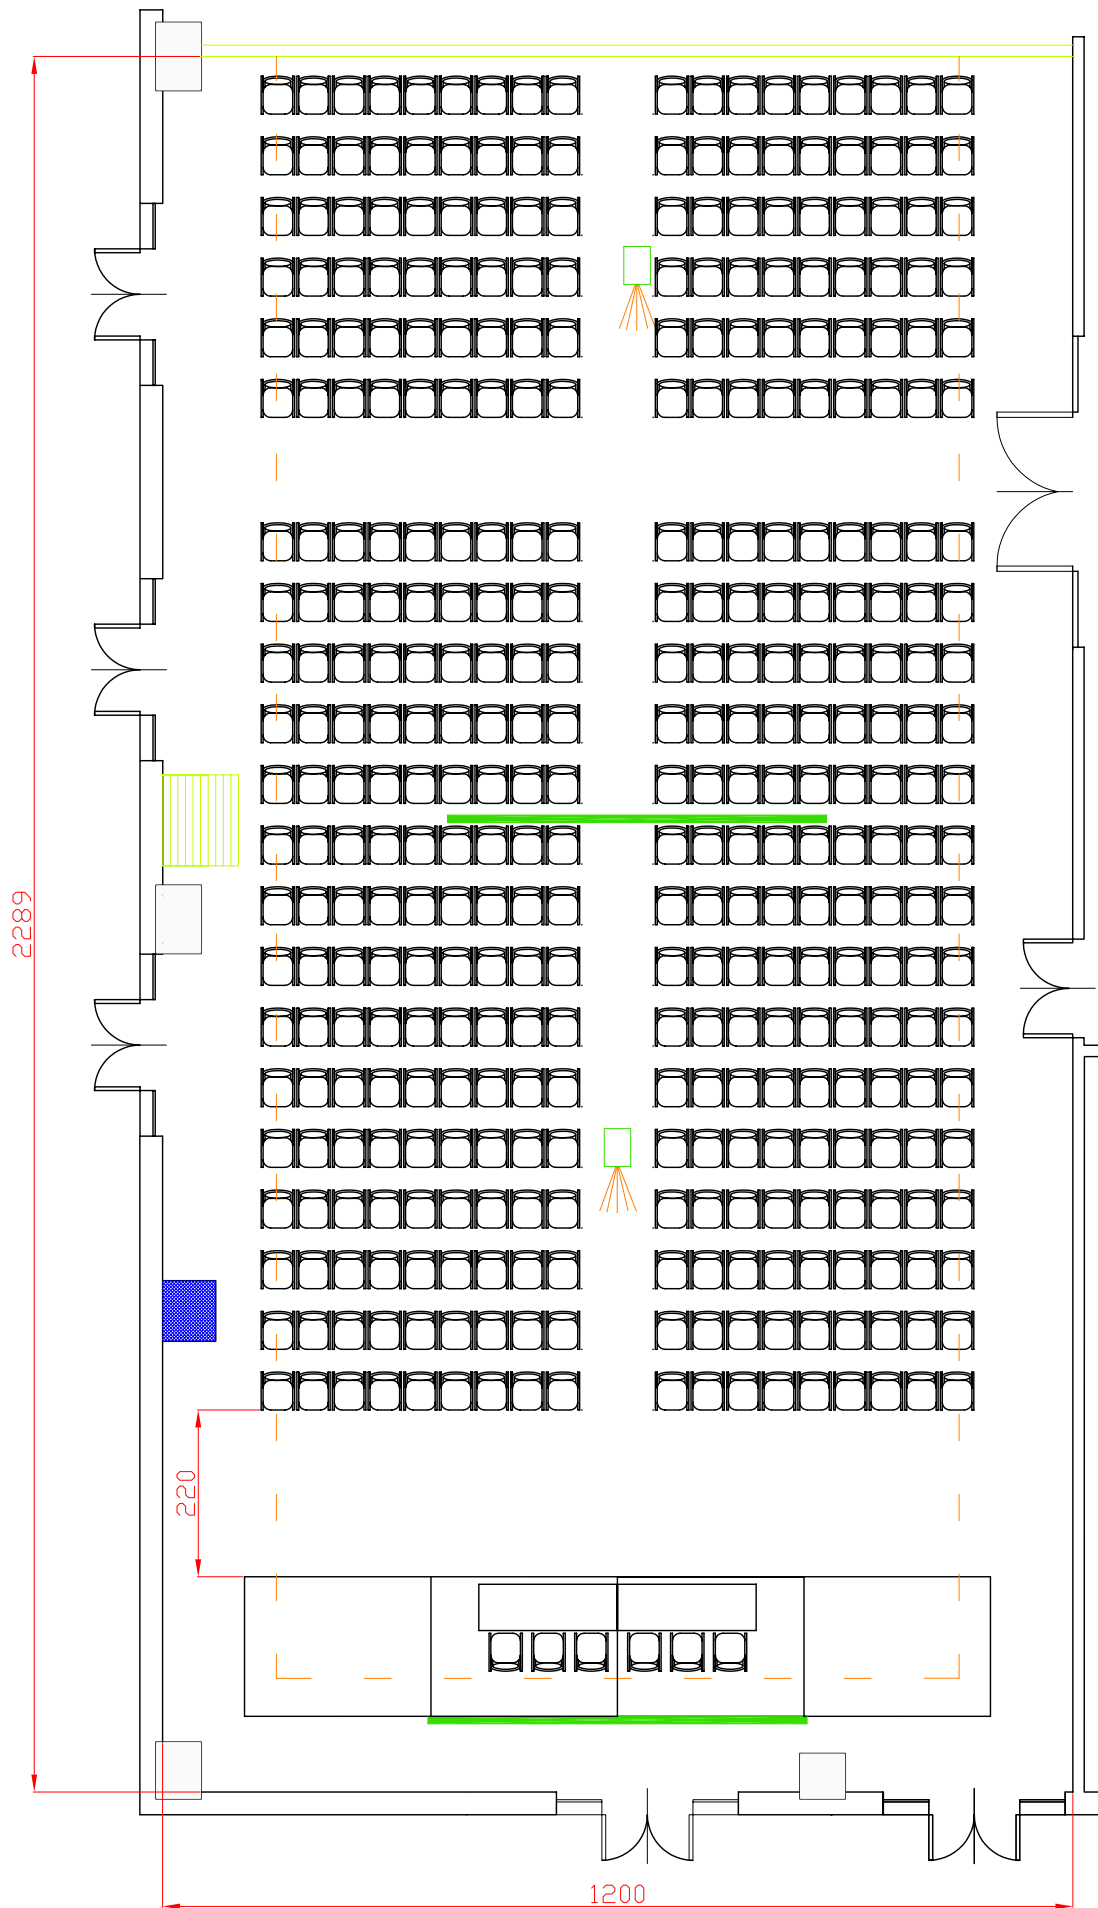

Disegnatore  
 Rizzoli Fabio

Sala  
 Albinoni + Foyer

Data  
 19/01/08

Riferimento  
 Expò 12 stand 3x2 metri +  
 platea 272 pax

Evento  
 Brunetti

Scala

## Centergross

Hotel & Sale Congressi  
Via Saliceto,8  
40010 Bentivoglio (Bo)

Disegnatore  
Rizzoli Fabio

Sala  
Albinoni

Data  
13/11/08

Riferimento  
Platea 288 pax

Evento  
Brunetti P.G.

Scala