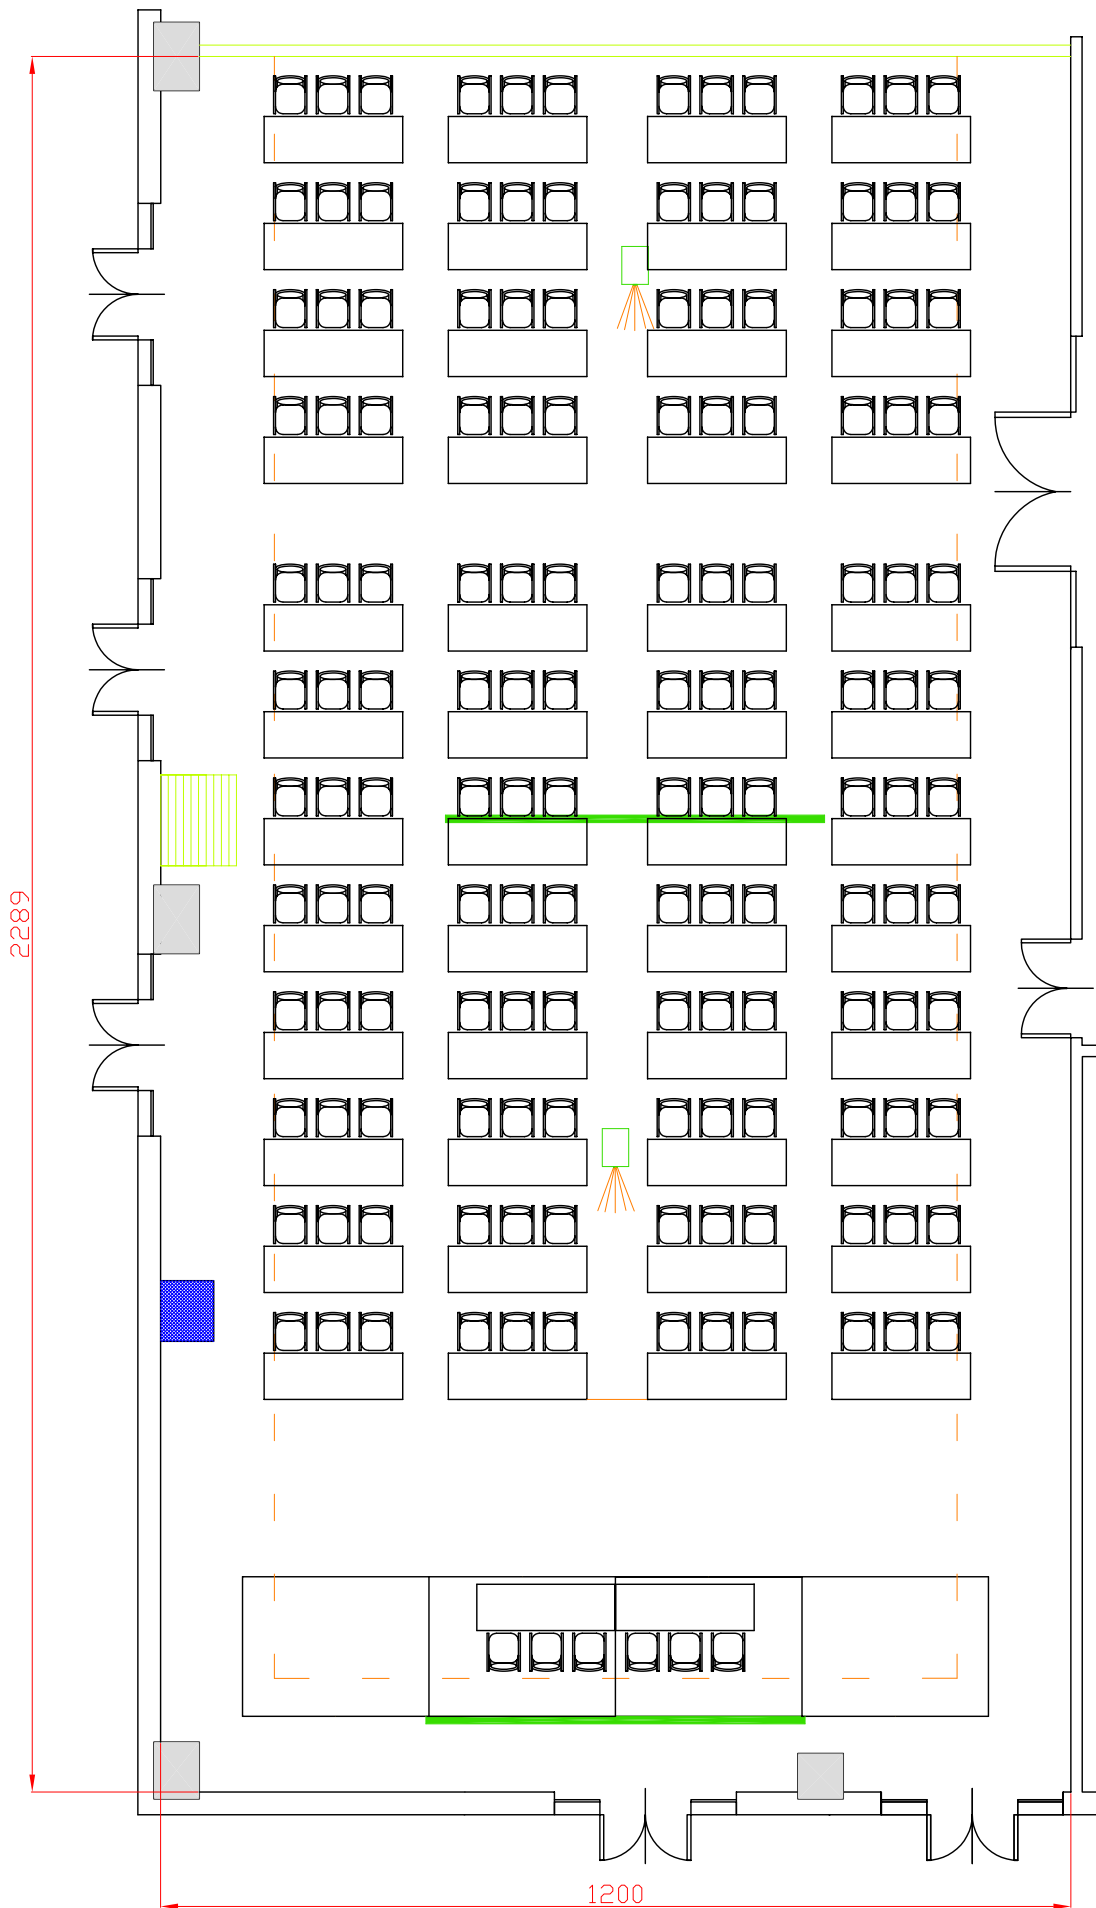

**Centergross**  
 Hotel & Sale Congressi  
 Via Saliceto,8  
 40010 Bentivoglio (Bo)

Disegnatore  
 Rizzoli Fabio

Sala  
 Albinoni

Data  
 08/02/08

Riferimento  
 Platea con ribaltine 270 pax

Evento  
 xx

Scala

**Centergross**  
 Hotel & Sale Congressi  
 Via Saliceto,8  
 40010 Bentivoglio (Bo)

Disegnatore  
 Rizzoli Fabio

Data  
 06/11/07

Riferimento  
 Banchi scuola 144 pax

Scala

Sala  
 Albinoni

Evento  
 xx

## Centergross

Hotel & Sale Congressi  
Via Saliceto,8  
40010 Bentivoglio (Bo)

Disegnatore  
Rizzoli Fabio

Data  
14/12/07

Riferimento  
Ferro di cavallo 66 pax

Scala

Sala  
Albinoni

Evento  
XX

Disegnatore  
 Rizzoli Fabio

Sala  
 Albinoni + Foyer

Data  
 19/01/08

Riferimento  
 Expò 12 stand 3x2 metri +  
 platea 272 pax

Evento  
 Brunetti

Scala