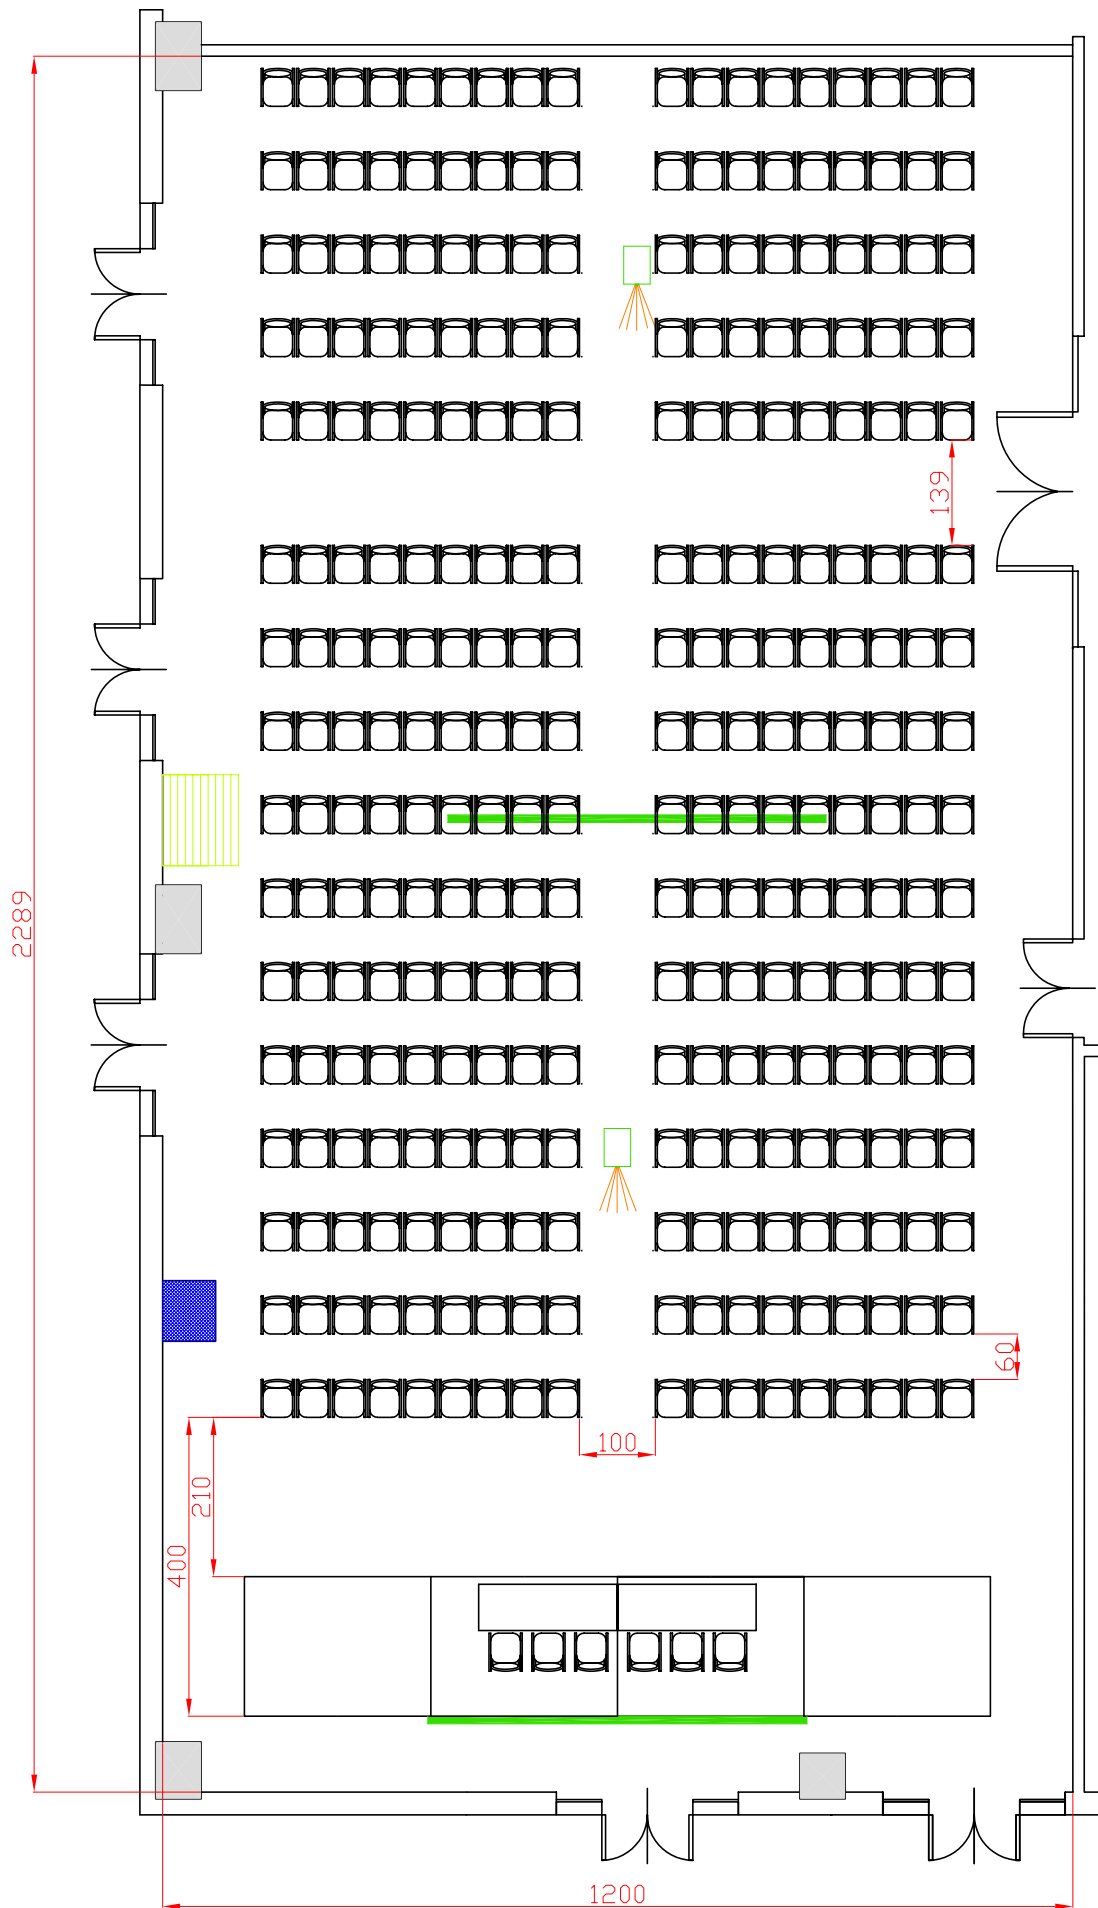

Disegnatore  
 Rizzoli Fabio

Sala  
 Albinoni + Foyer

Data  
 19/01/08

Riferimento  
 Expò 12 stand 3x2 metri +  
 platea 272 pax

Evento  
 Brunetti

Scala