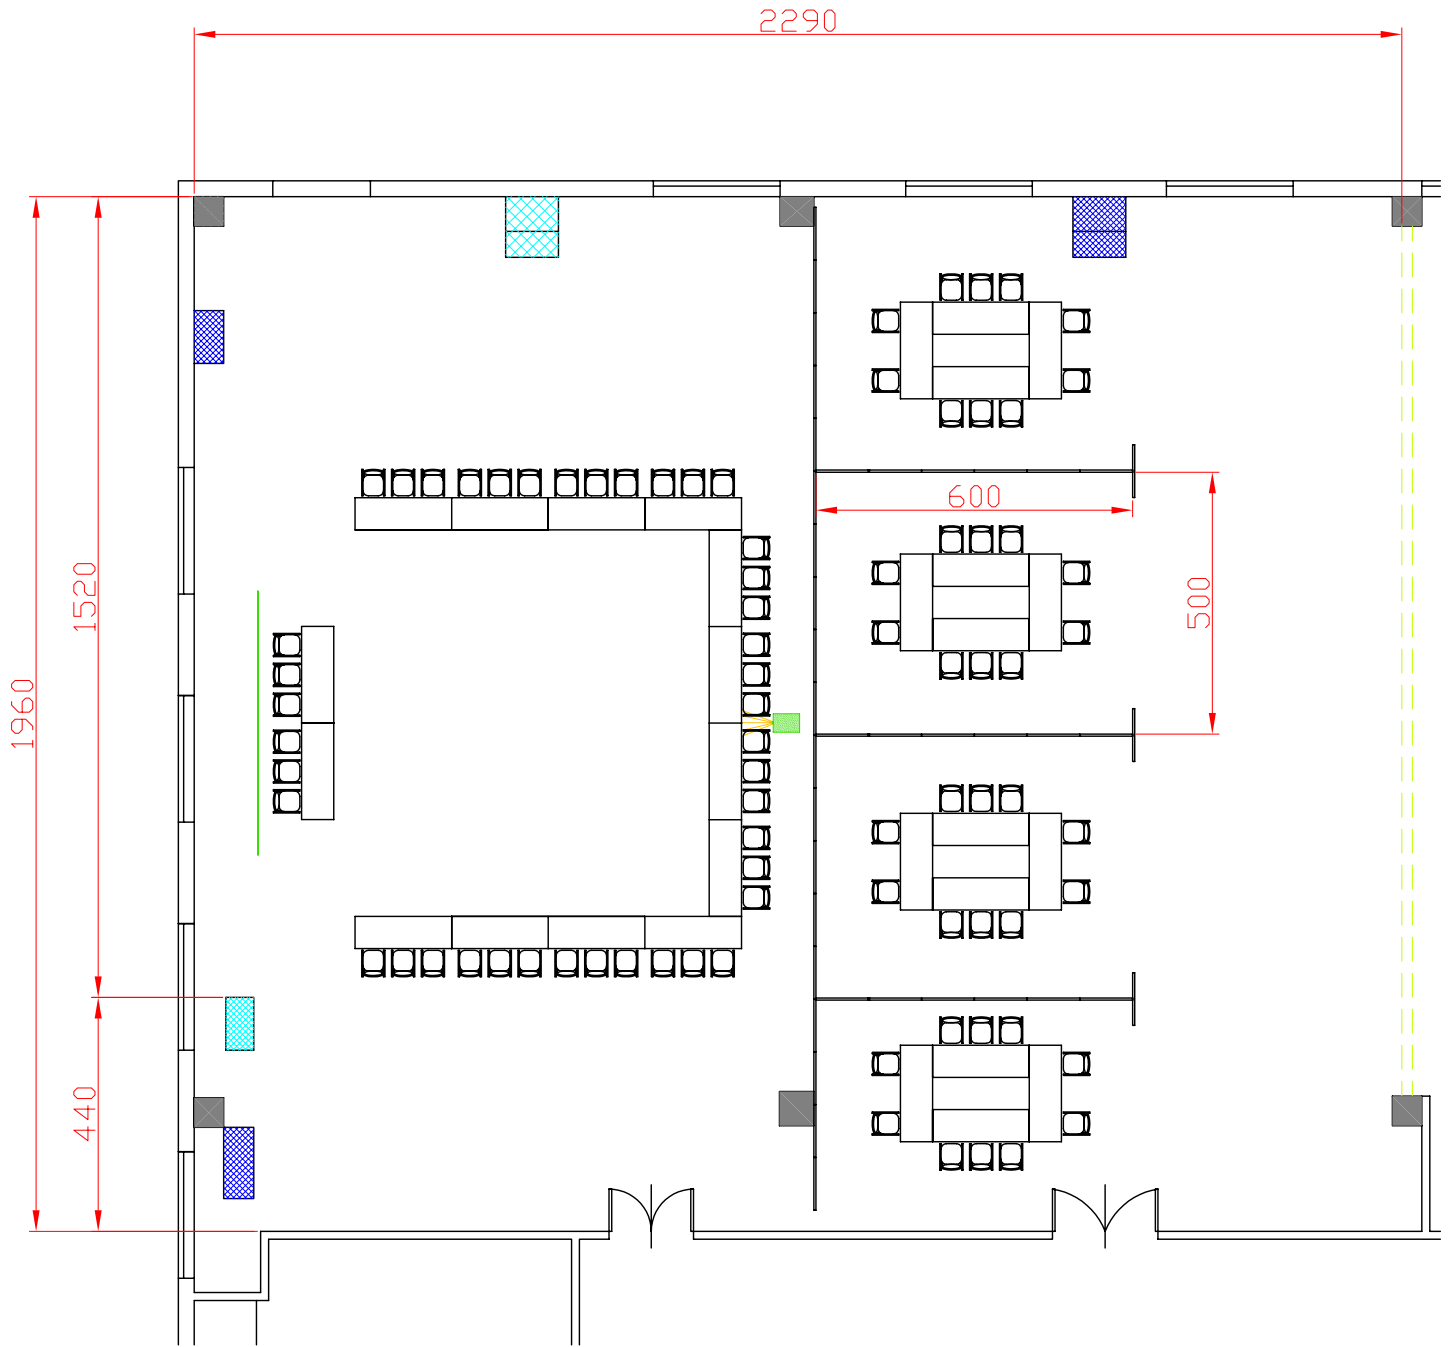

Centergross

Hotel & Sale Congressi
Via Saliceto,8
40010 Bentivoglio (Bo)

Disegnatore
Rizzoli Fabio

Sala
Puccini

Data
24/04/08

Riferimento
Ferro di cavallo 40 pax + 4
tavoli unici da 10 pax bis

Evento

Scala