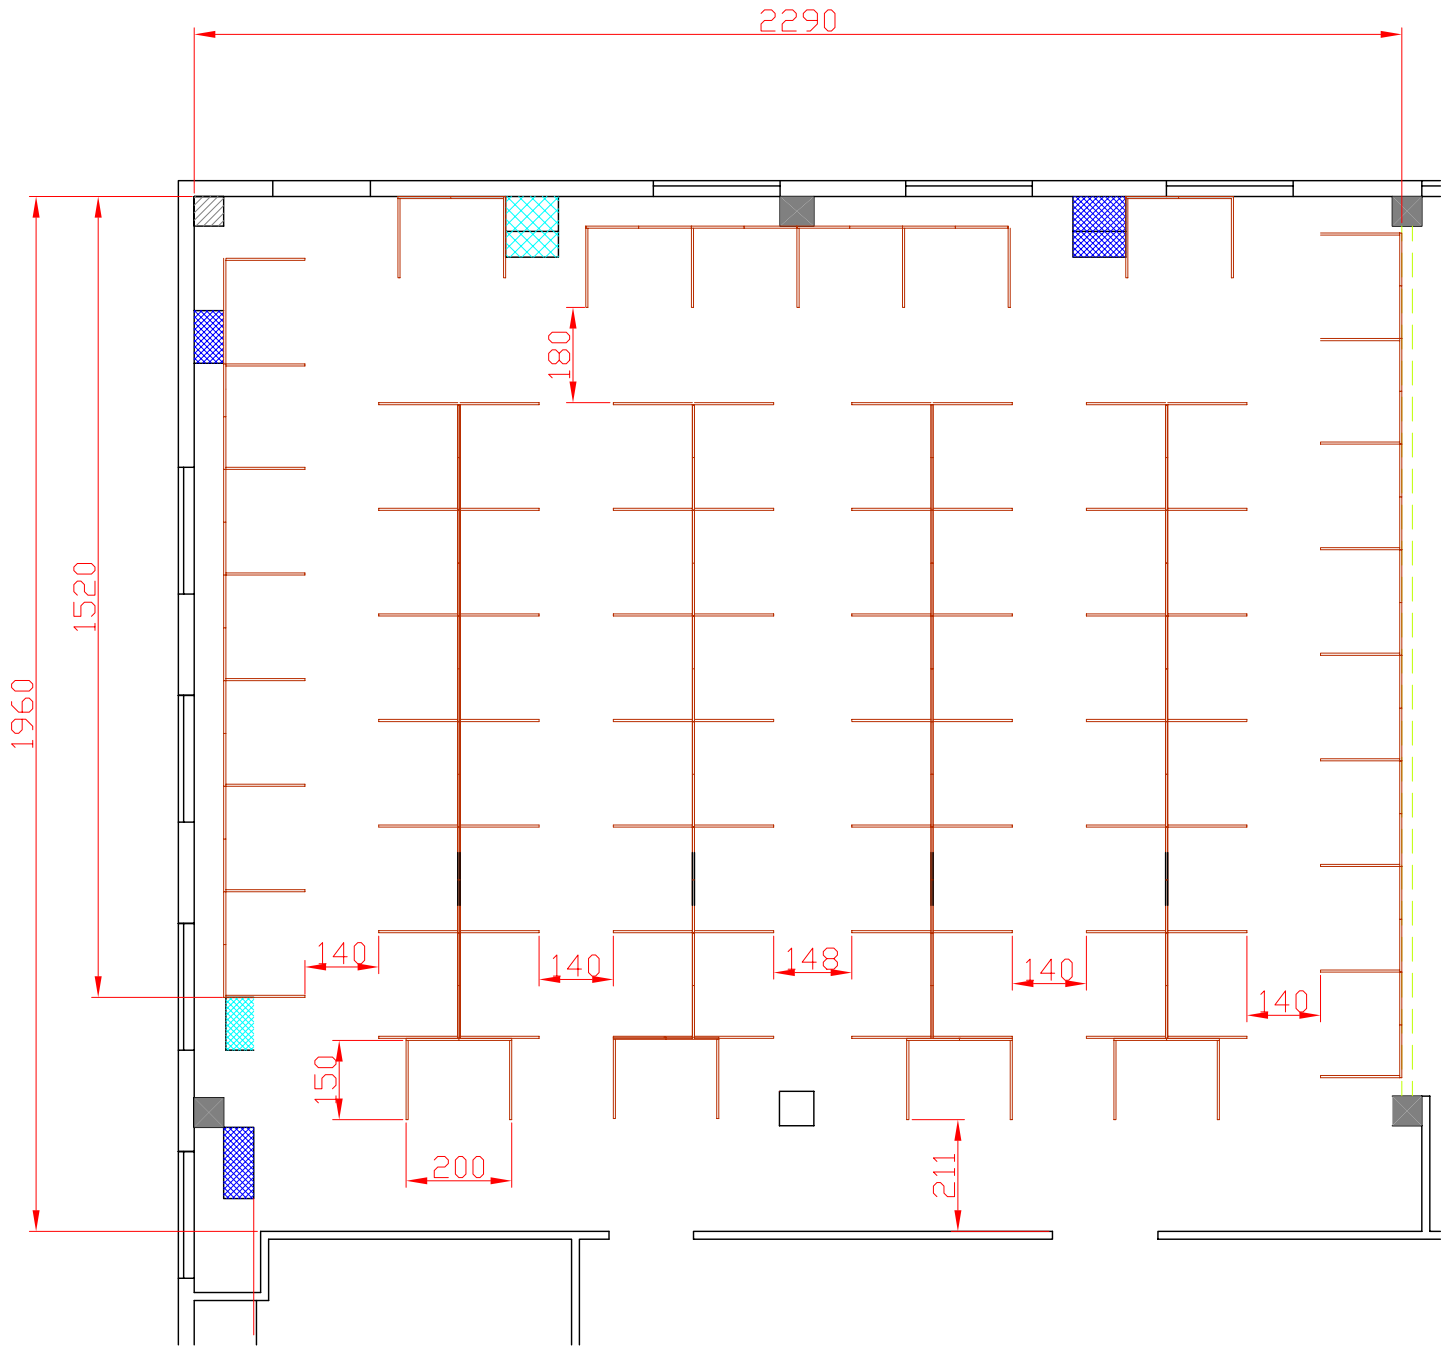

Centergross

Hotel & Sale Congressi
Via Saliceto,8
40010 Bentivoglio (Bo)

Disegnatore
Rizzoli Fabio

Data
14/12/07

Riferimento
Expò Stand n°73 2x1,5

Scala

Sala
Puccini

Evento