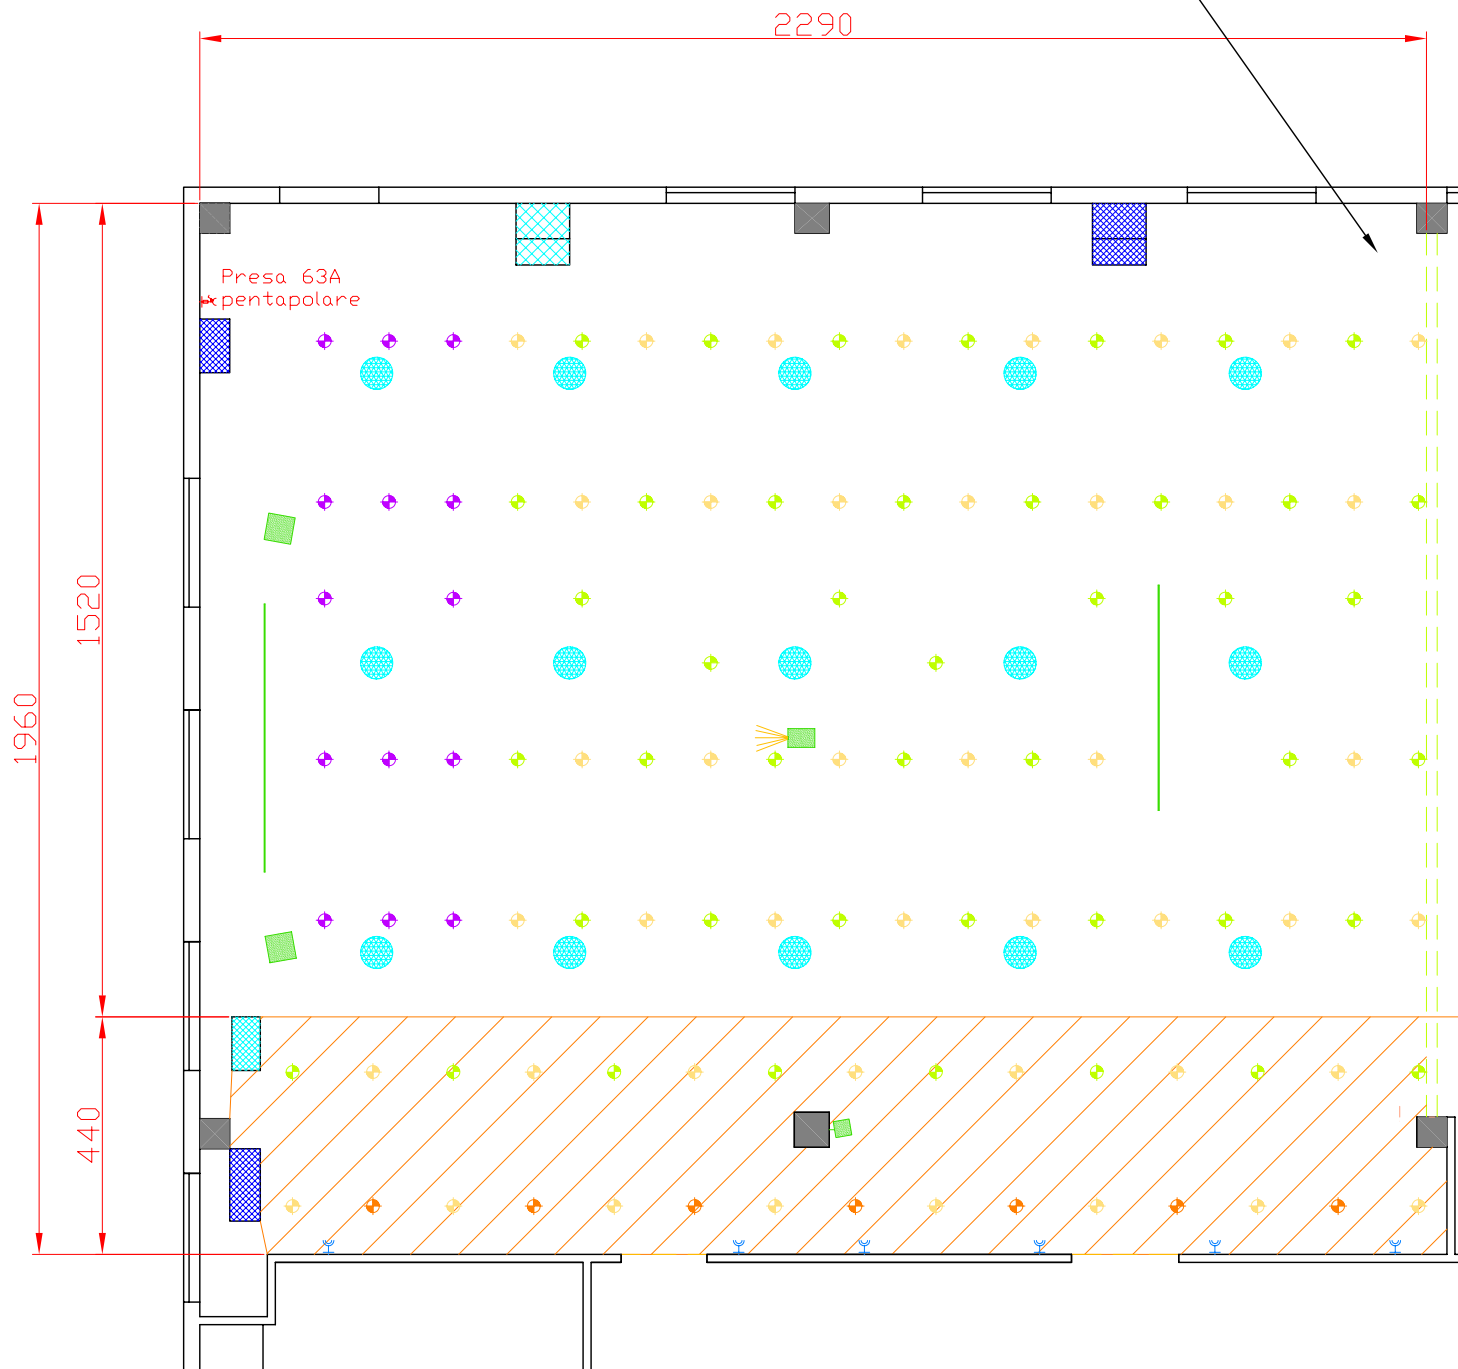

Disegnatore
Rizzoli Fabio

Sala
Puccini

Data
24/04/08

Riferimento
Ferro di cavallo 40 pax + 4
tavoli unici da 10 pax bis

Evento

Scala

Centergross
 Hotel & Sale Congressi
 Via Saliceto,8
 40010 Bentivoglio (Bo)

Disegnatore
 Rizzoli Fabio

Sala
 Puccini

Data
 24/04/08

Riferimento
 Ferro di cavallo 40 pax + 4
 tavoli unici da 10 pax

Evento

Scala

Regia luci audio video

Simbolo	Descrizione impianti
	Punto luce a soffitto ingresso (52W)
	Punto luce a soffitto presidenza (52W)
	Punto luce a soffitto platea 1 (52W)
	Punto luce a soffitto platea 2 (52W)
	Presse 2x16 A+T (230V)
	Presse 32 A 3 P+N+T (380V)
	Areatori climatizzazione diam. 60 cm

Simbolo	Altezze e porte
	Areatori altezza utile da terra 440 cm
	Controsoffitto laterale altezza utile da terra 410 cm
	Soffitto centrale altezza utile da terra 460 cm
	Porta ingresso 130x250
	Porte di sicurezza 240x250