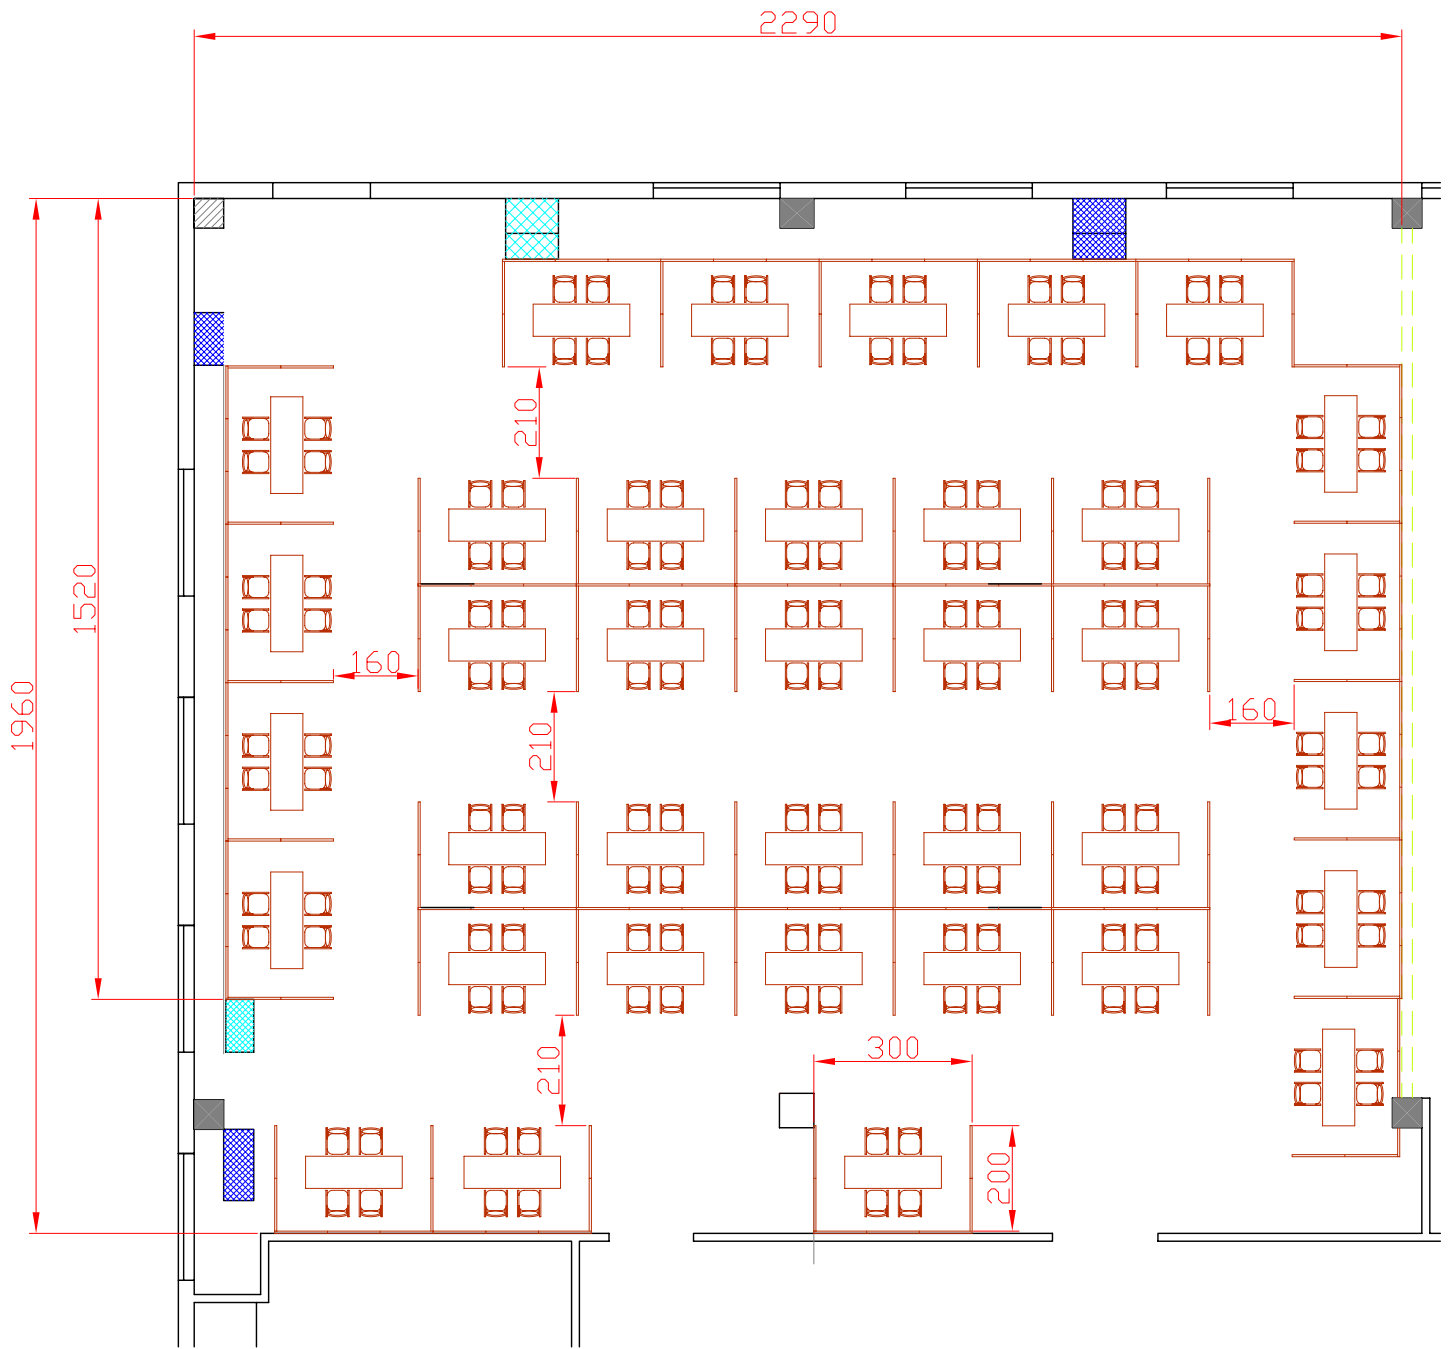

Centergross
Hotel & Sale Congressi
Via Saliceto,8
40010 Bentivoglio (Bo)

Disegnatore
Rizzoli Fabio

Sala
Puccini

Data
14/12/07

Riferimento
Expò Stand n°37 3x2

Evento

Scala