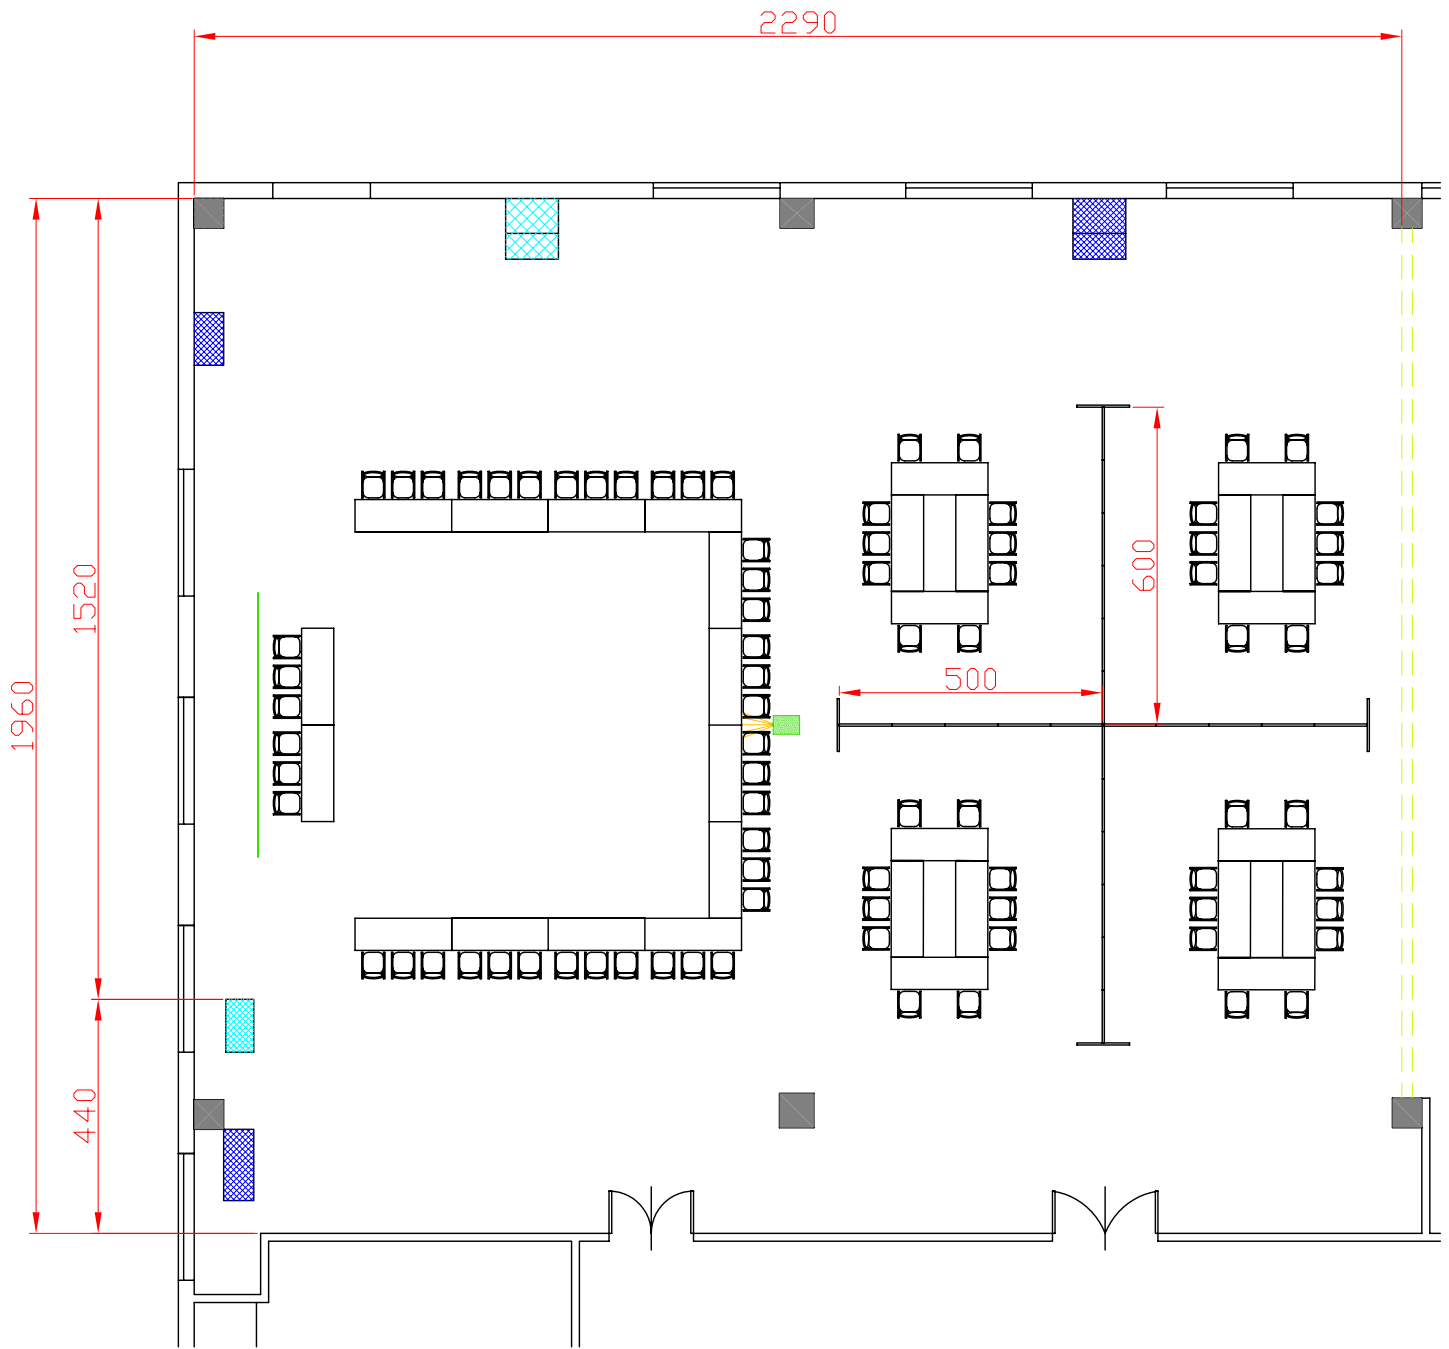

Disegnatore
Rizzoli Fabio

Sala
Puccini

Data
24/04/08

Riferimento
Ferro di cavallo 40 pax + 4
tavoli unici da 10 pax bis

Evento

Scala

Centergross
 Hotel & Sale Congressi
 Via Saliceto,8
 40010 Bentivoglio (Bo)

Disegnatore
 Rizzoli Fabio

Sala
 Puccini

Data
 24/04/08

Riferimento
 Ferro di cavallo 40 pax + 4
 tavoli unici da 10 pax

Evento

Scala

Regia luci audio video

Simbolo	Descrizione impianti
	Punto luce a soffitto ingresso (52W)
	Punto luce a soffitto presidenza (52W)
	Punto luce a soffitto platea 1 (52W)
	Punto luce a soffitto platea 2 (52W)
	Presse 2x16 A+T (230V)
	Presse 32 A 3 P+N+T (380V)
	Areatori climatizzazione diam. 60 cm

Simbolo	Altezze e porte
	Areatori altezza utile da terra 440 cm
	Controsoffitto laterale altezza utile da terra 410 cm
	Soffitto centrale altezza utile da terra 460 cm
	Porta ingresso 130x250
	Porte di sicurezza 240x250