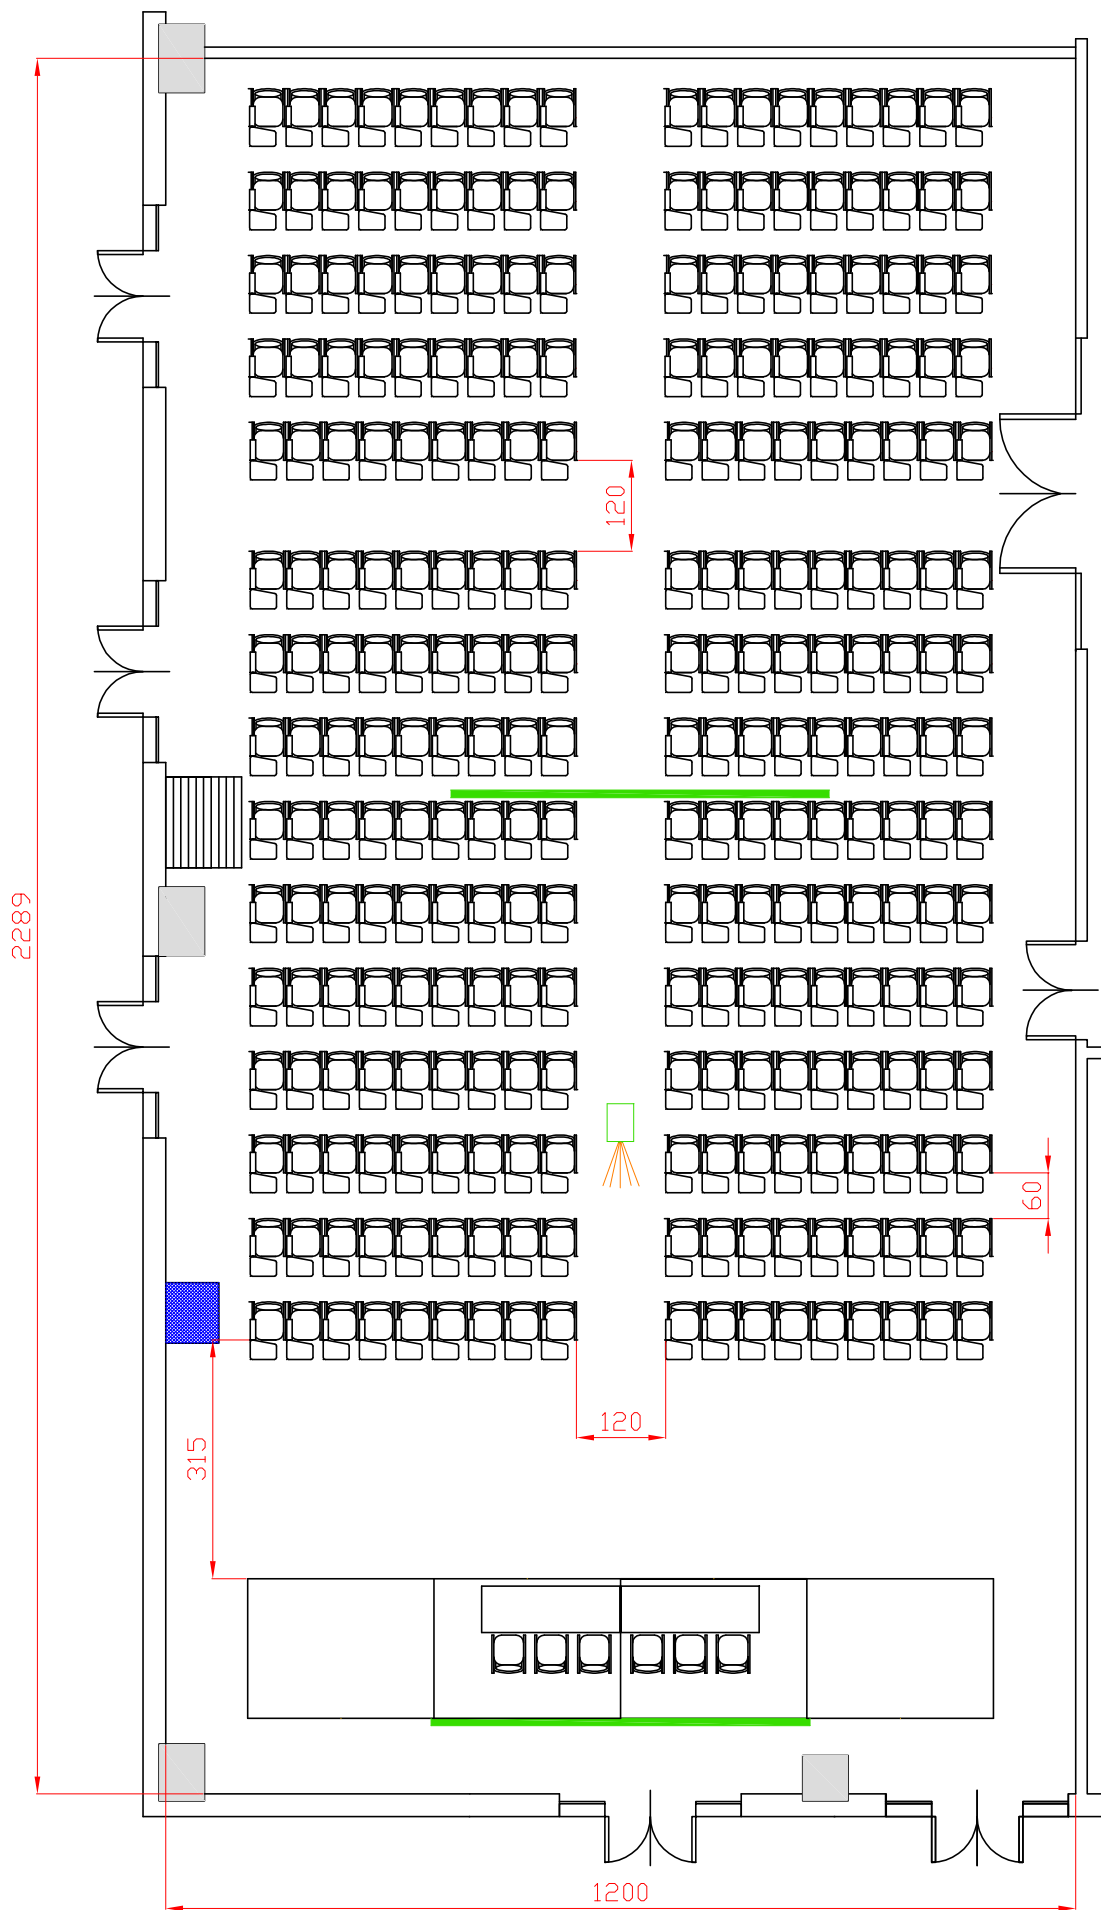

Centergross
Hotel & Sale Congressi
Via Saliceto,8
40010 Bentivoglio (Bo)

Descrizione
Albinoni

Riferimento
Plateacon ribaltine 324 pax