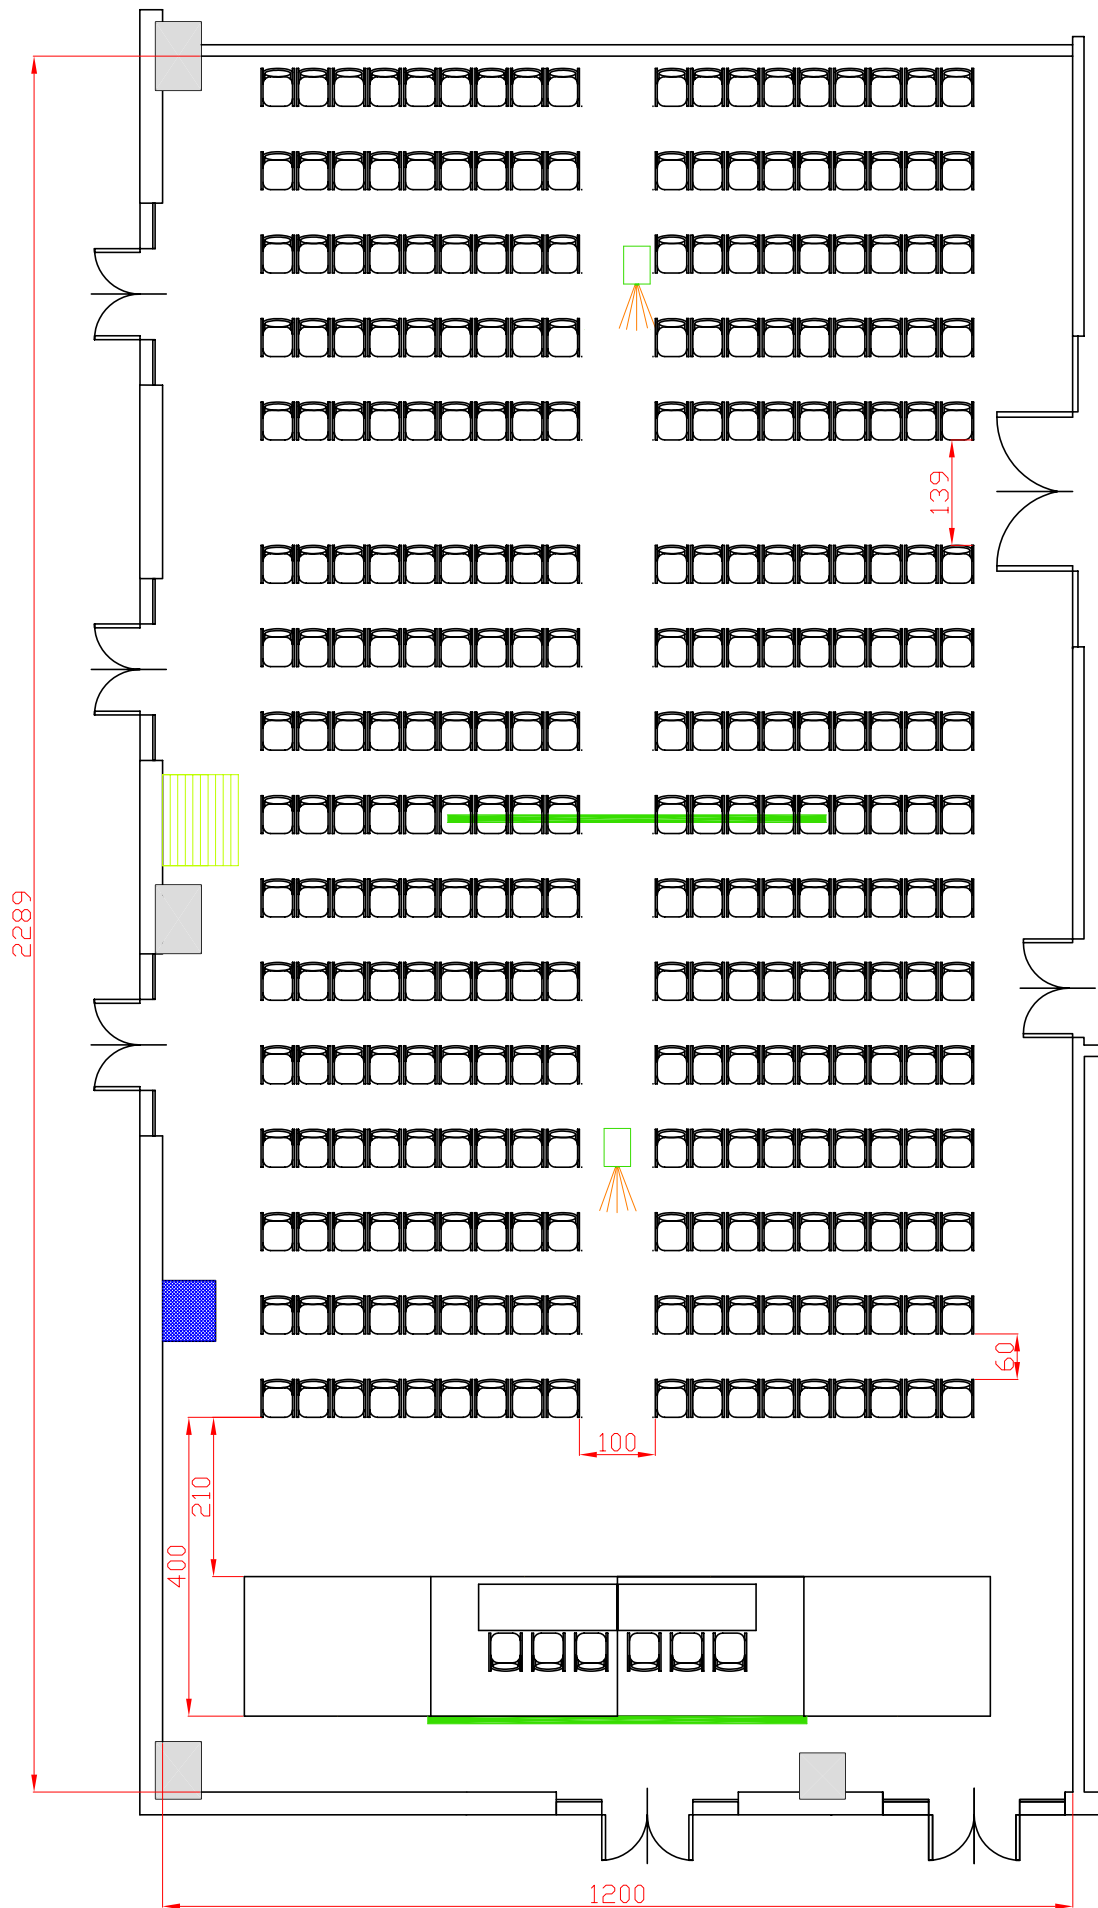

## Centergross

Hotel & Sale Congressi  
Via Saliceto,8  
40010 Bentivoglio (Bo)

Sala  
Albinoni

Riferimento

Ferro di cavallo 38 pax  
+ 7 tavoli 4 pax

## Centergross

Hotel & Sale Congressi  
Via Saliceto,8  
40010 Bentivoglio (Bo)

Sala  
Albinoni

Riferimento  
Ferro di cavallo 66 pax

Scala

**Centergross**  
 Hotel & Sale Congressi  
 Via Saliceto,8  
 40010 Bentivoglio (Bo)

Descrizione  
**Sala Albinoni**

Riferimento  
 Ferro di cavallo da 72 pax

**Centergross**  
 Hotel & Sale Congressi  
 Via Saliceto,8  
 40010 Bentivoglio (Bo)

Descrizione  
 Sala Albinoni

Riferimento  
 Ferro di cavallo matrioska da 120 pax

**Centergross**  
 Hotel & Sale Congressi  
 Via Saliceto,8  
 40010 Bentivoglio (Bo)

Sala  
 Albinoni + Foyer

Riferimento  
 Expò 12 stand 3x2 metri +  
 platea 272 pax

Scala