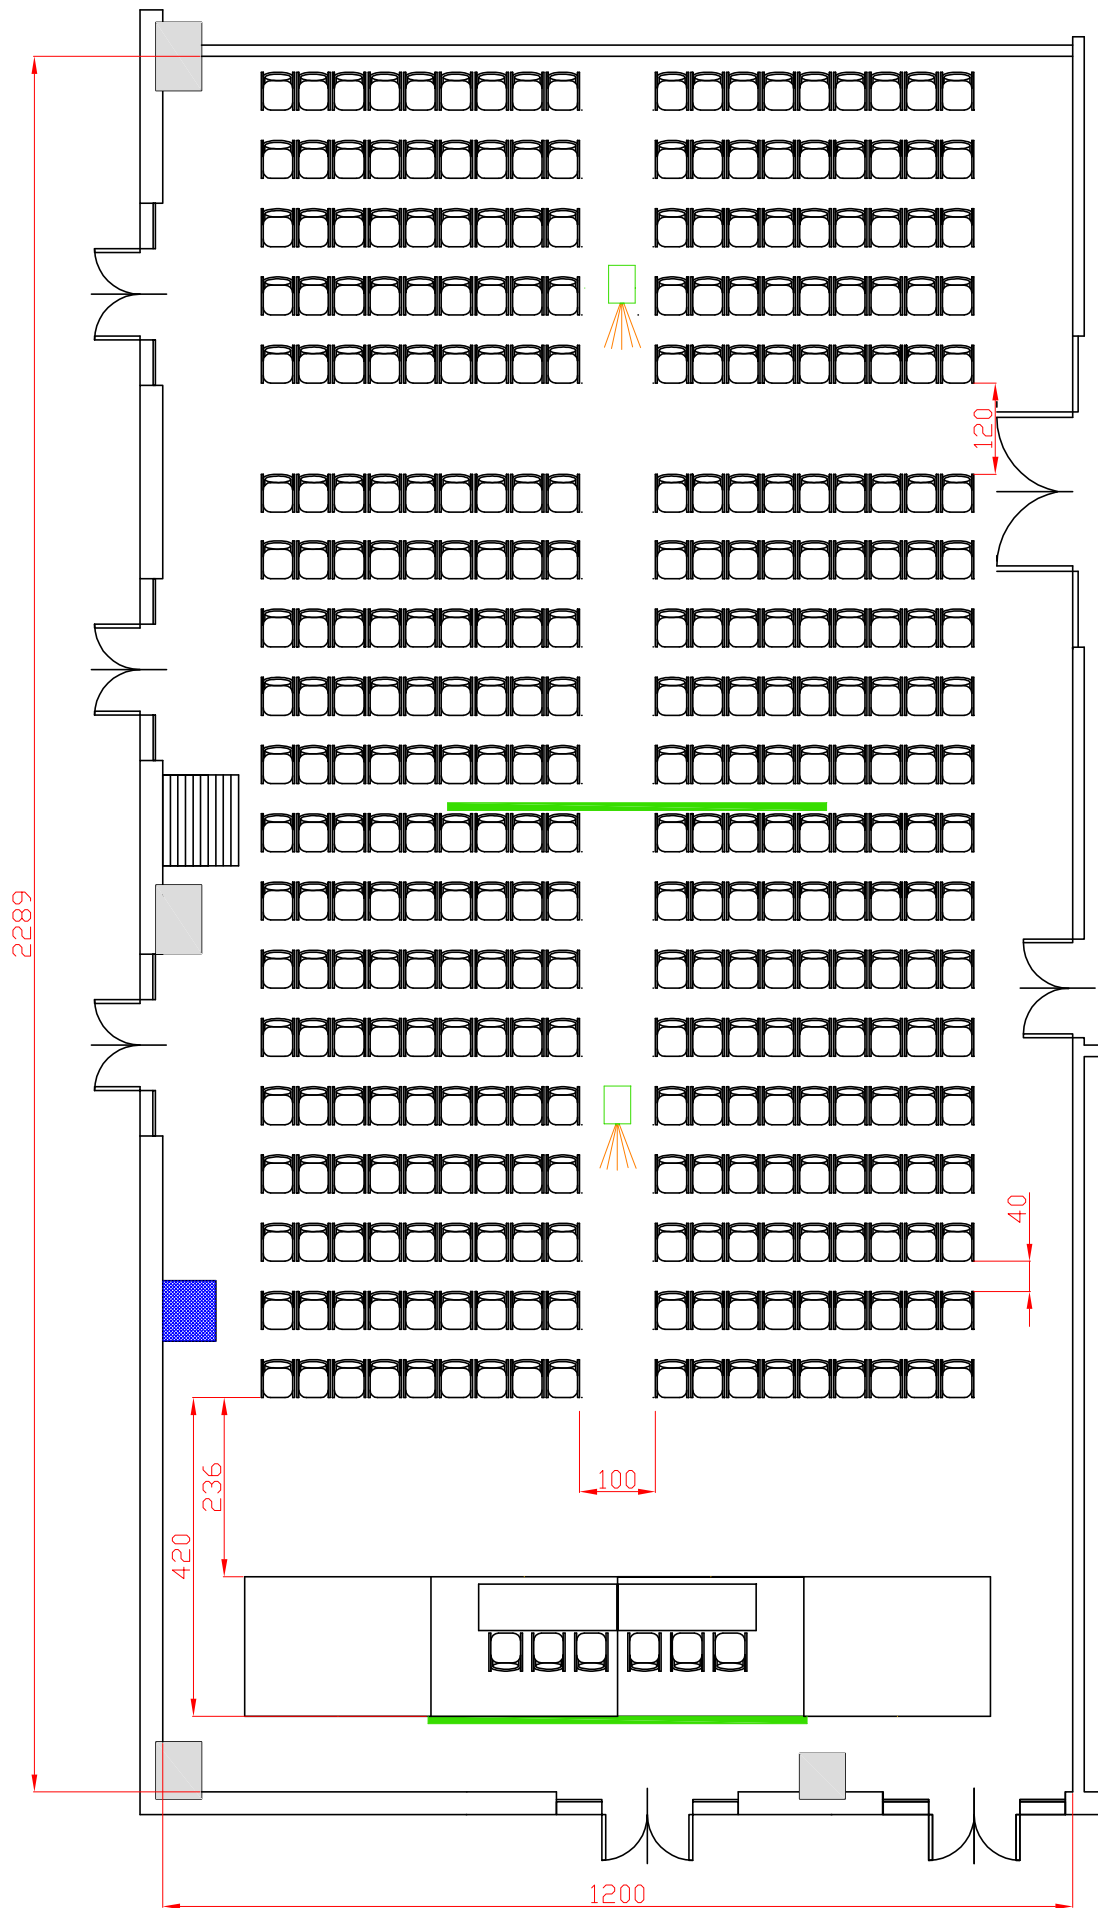

## Centergross

Hotel & Sale Congressi  
Via Saliceto,8  
40010 Bentivoglio (Bo)

Sala  
Albinoni

Riferimento

Ferro di cavallo 38 pax  
+ 7 tavoli 4 pax

Descrizione  
**Sala Albinoni**

Riferimento  
 Ferro di cavallo da 72 pax

**Centergross**  
 Hotel & Sale Congressi  
 Via Saliceto,8  
 40010 Bentivoglio (Bo)

Descrizione  
 Sala Albinoni

Riferimento  
 Ferro di cavallo matrioska da 120 pax

**Centergross**  
 Hotel & Sale Congressi  
 Via Saliceto,8  
 40010 Bentivoglio (Bo)

Sala  
 Albinoni + Foyer

Riferimento  
 Expò 12 stand 3x2 metri +  
 platea 272 pax

Scala

## Centergross

Hotel & Sale Congressi  
Via Saliceto,8  
40010 Bentivoglio (Bo)

Sala  
Albinoni

Riferimento  
Platea 288 pax

Scala

**Centergross**  
 Hotel & Sale Congressi  
 Via Saliceto,8  
 40010 Bentivoglio (Bo)