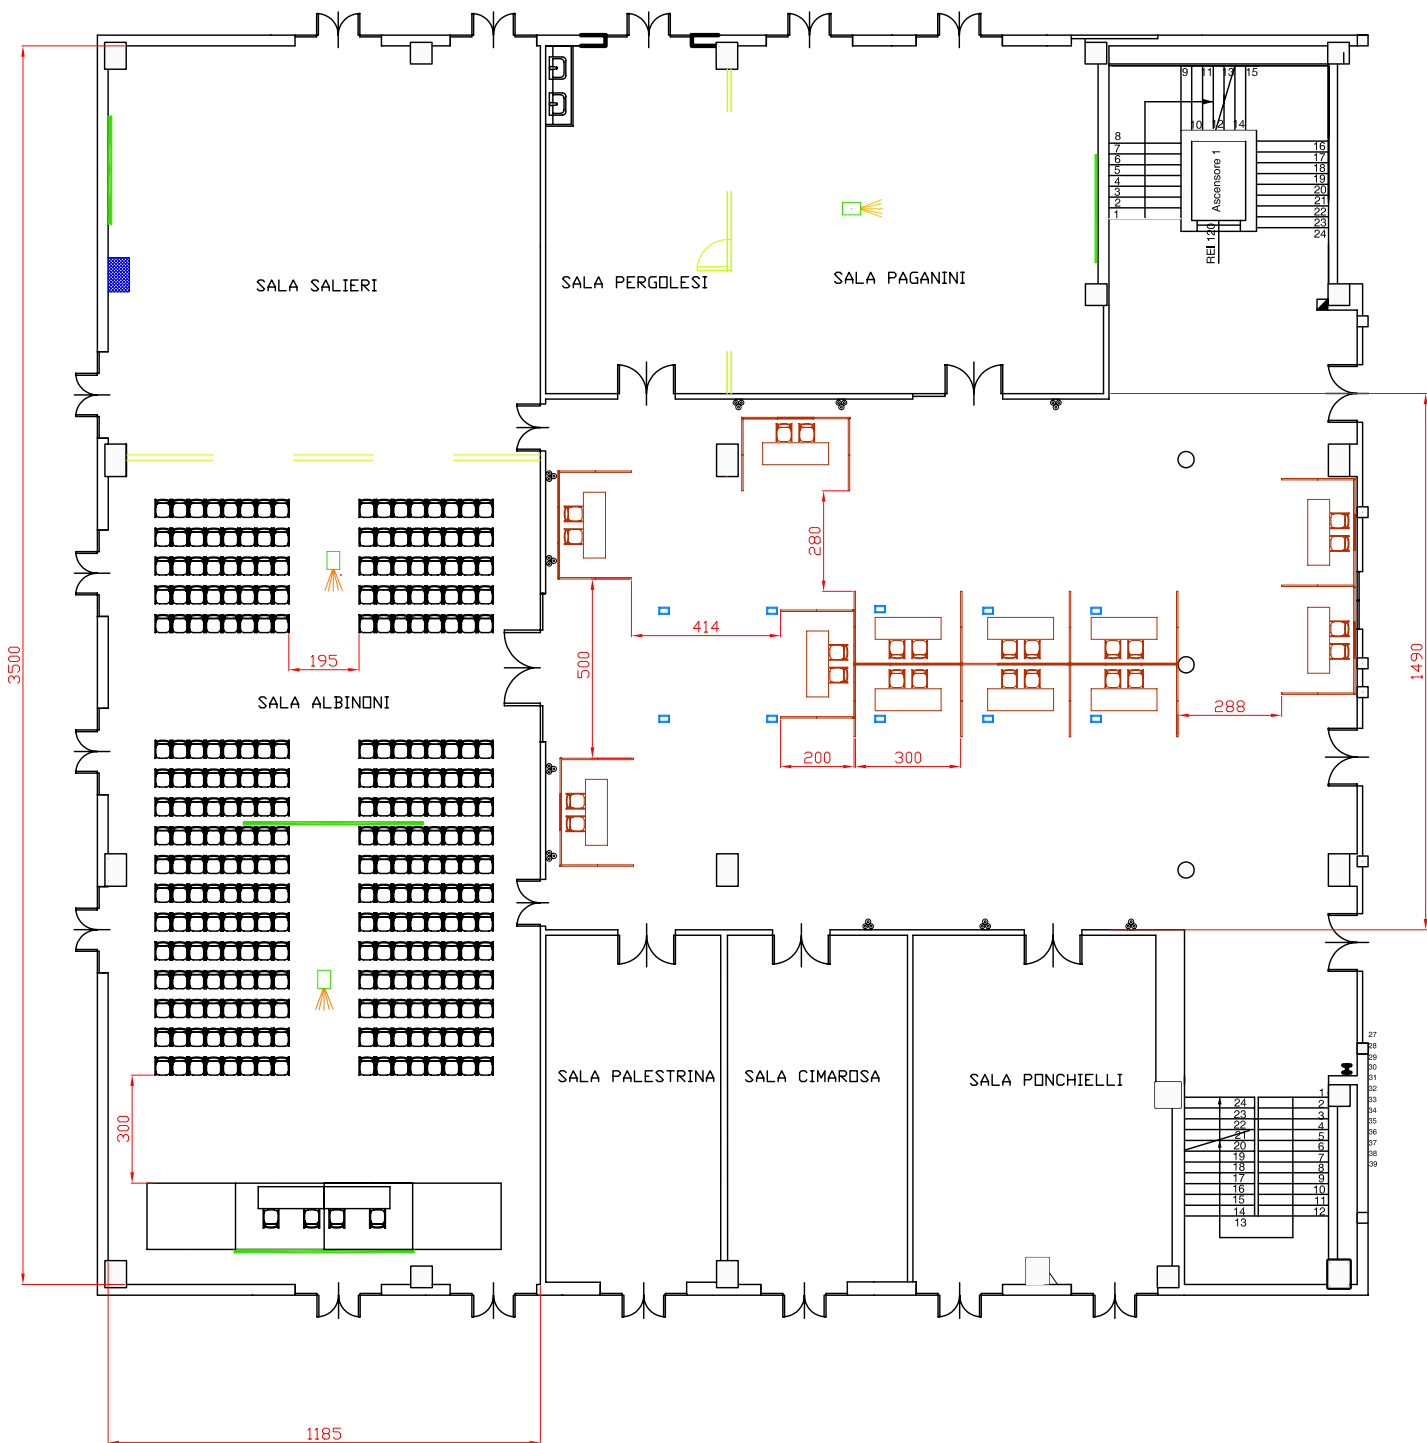

Descrizione  
**Sala Albinoni**

Riferimento  
 Ferro di cavallo da 72 pax

**Centergross**  
 Hotel & Sale Congressi  
 Via Saliceto,8  
 40010 Bentivoglio (Bo)

Descrizione  
 Sala Albinoni

Riferimento  
 Ferro di cavallo matrioska da 120 pax