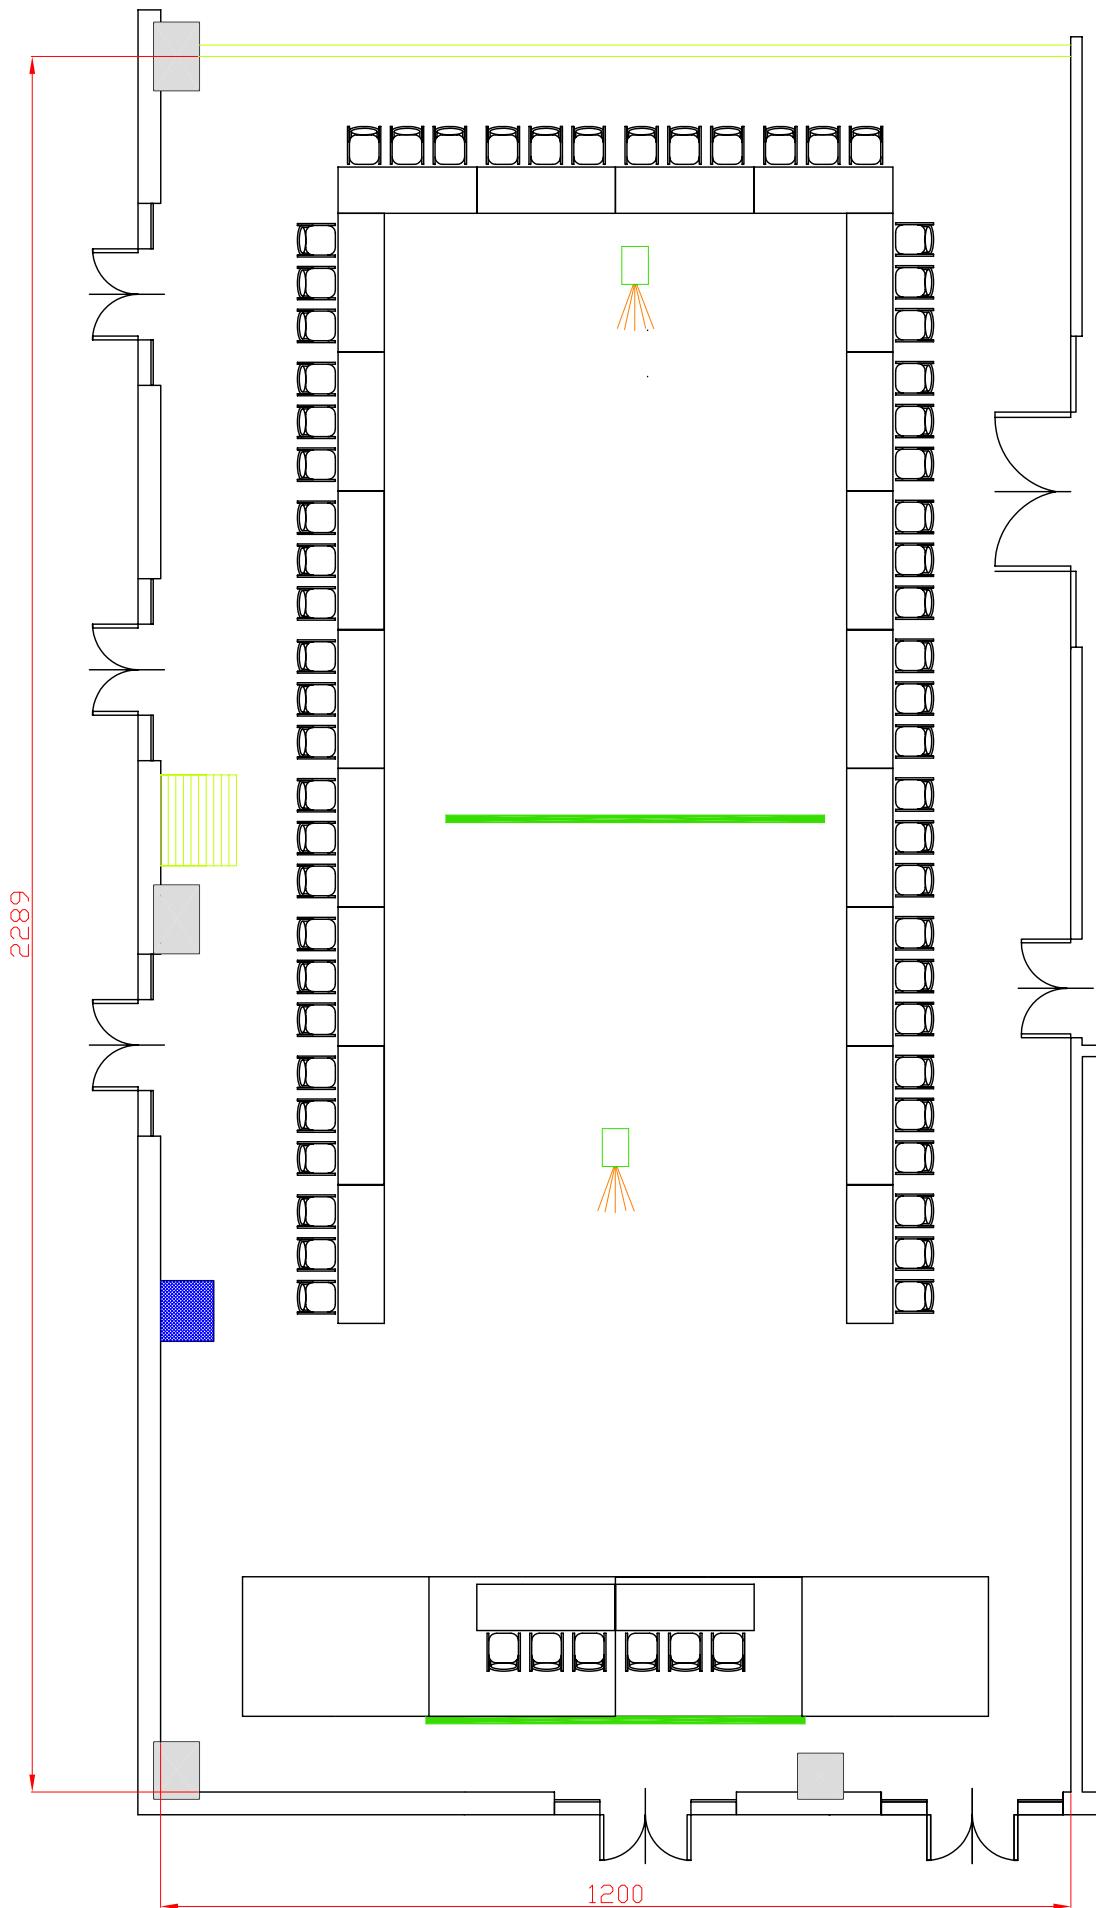

**Centergross**  
 Hotel & Sale Congressi  
 Via Saliceto,8  
 40010 Bentivoglio (Bo)

Riferimento  
 Banchi scuola 144 pax 3 per tavolo

Descrizione  
 Albinoni

## Centergross

Hotel & Sale Congressi  
Via Saliceto,8  
40010 Bentivoglio (Bo)

Sala  
Albinoni

Riferimento

Ferro di cavallo 38 pax  
+ 7 tavoli 4 pax