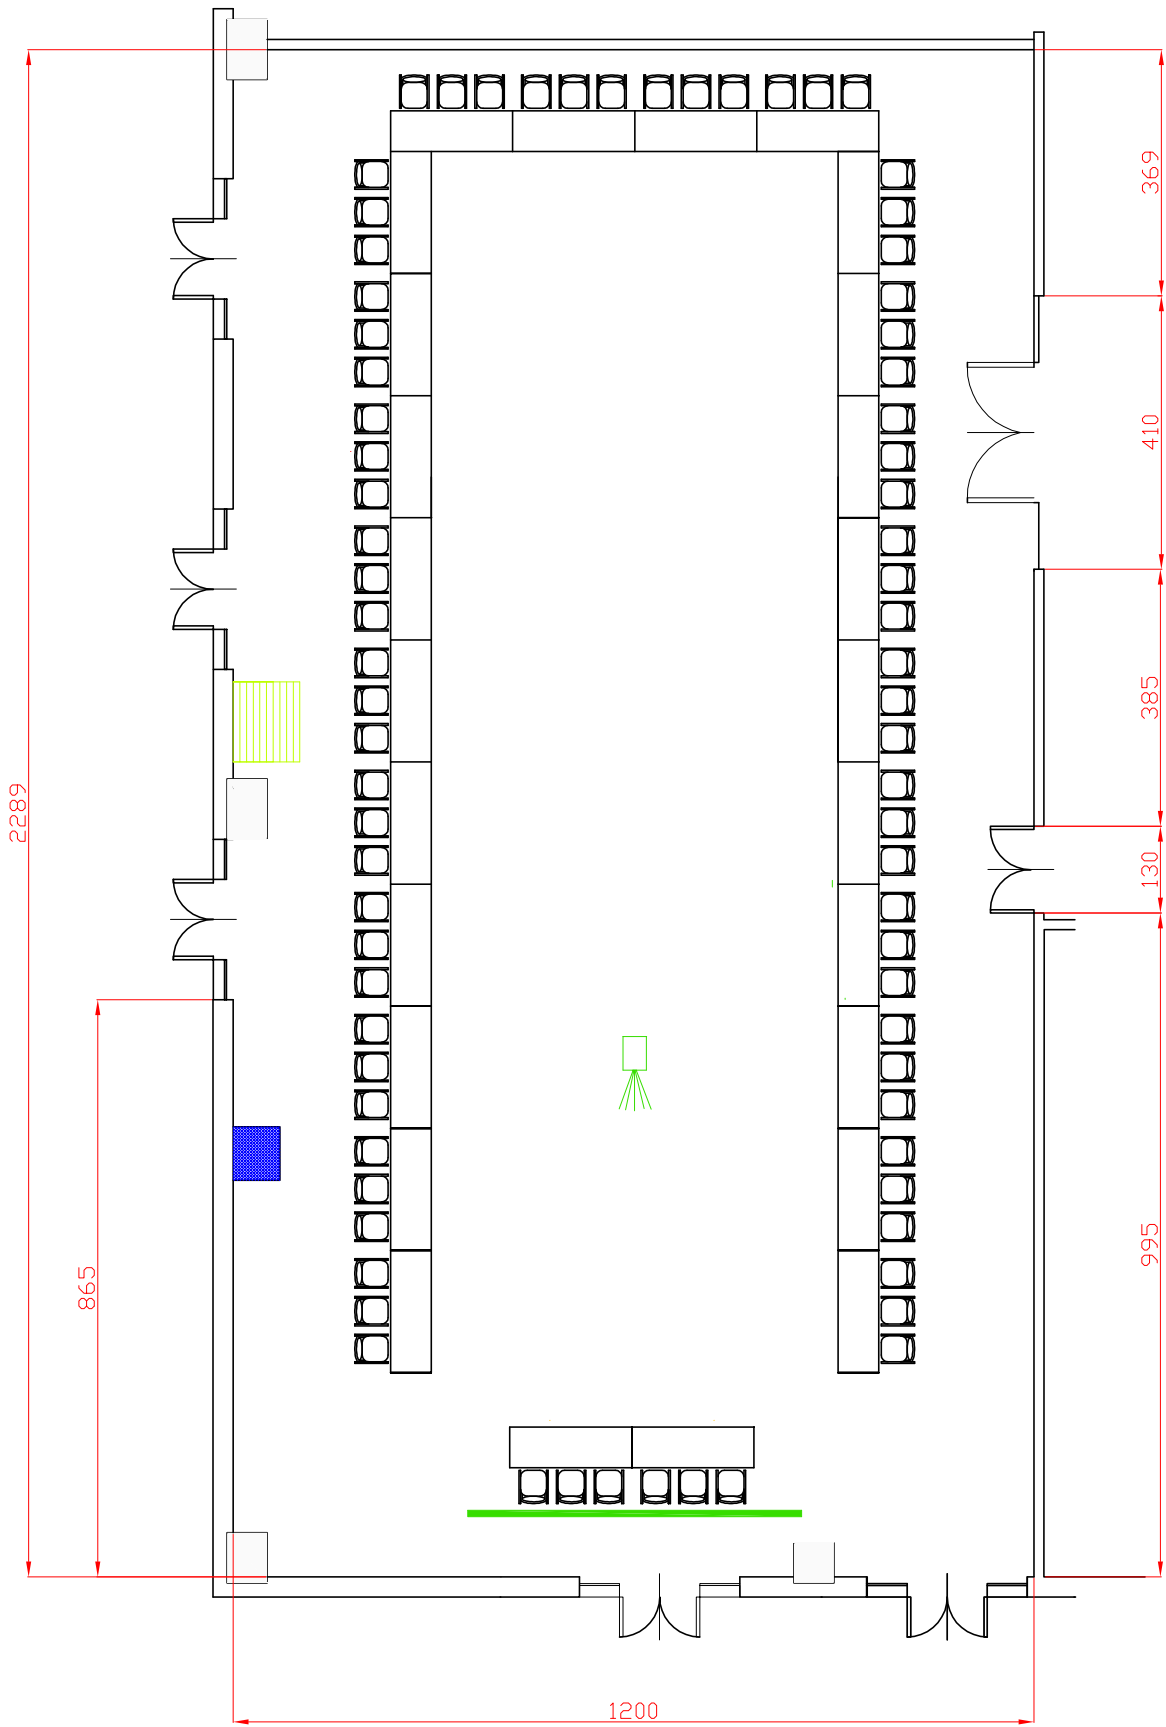

## Centergross

Hotel & Sale Congressi  
Via Saliceto,8  
40010 Bentivoglio (Bo)

Sala  
Albinoni

Riferimento

Ferro di cavallo 38 pax  
+ 7 tavoli 4 pax

## Centergross

Hotel & Sale Congressi  
Via Saliceto,8  
40010 Bentivoglio (Bo)

Sala  
Albinoni

Riferimento  
Ferro di cavallo 60 pax

Scala

## Centergross

Hotel & Sale Congressi  
Via Saliceto,8  
40010 Bentivoglio (Bo)

Sala  
Albinoni

Riferimento  
Ferro di cavallo 66 pax

Scala

**Centergross**  
 Hotel & Sale Congressi  
 Via Saliceto,8  
 40010 Bentivoglio (Bo)

Descrizione  
**Sala Albinoni**

Riferimento  
 Ferro di cavallo da 72 pax

**Centergross**  
 Hotel & Sale Congressi  
 Via Saliceto,8  
 40010 Bentivoglio (Bo)

Descrizione  
 Sala Albinoni

Riferimento  
 Ferro di cavallo matrioska da 120 pax