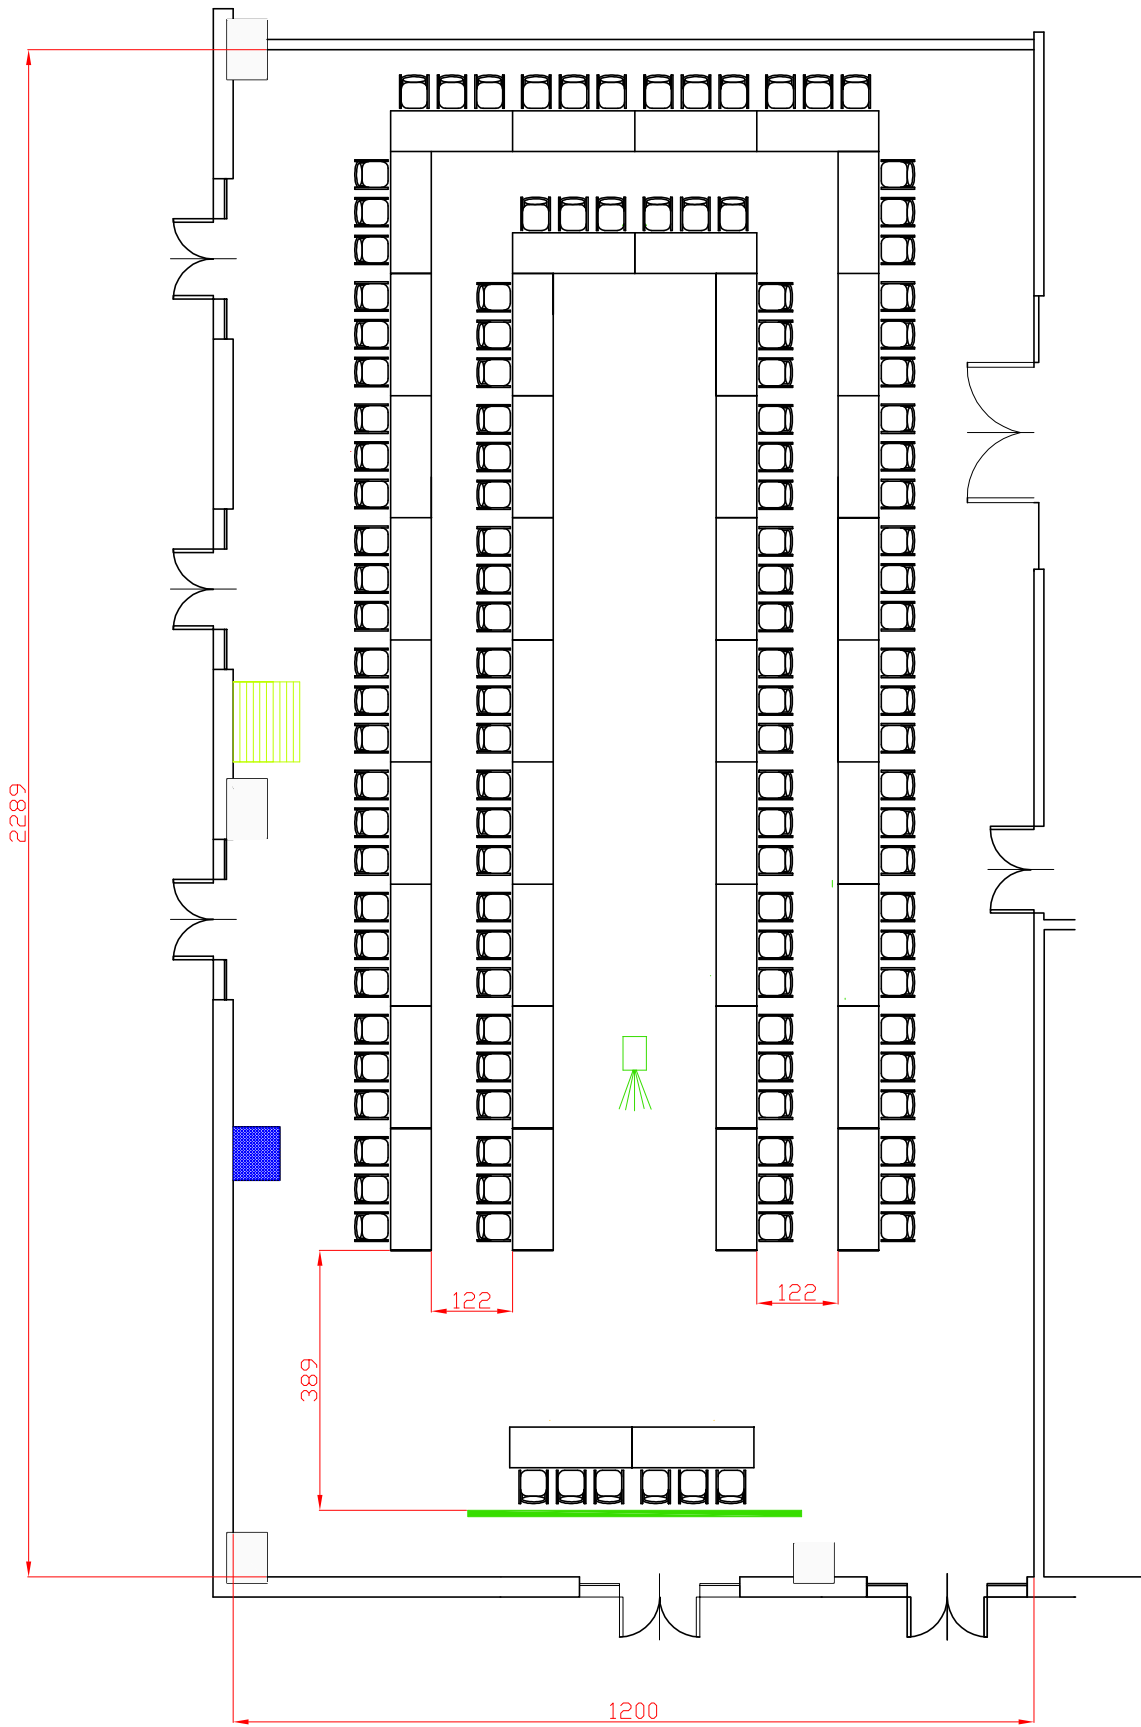

## Centergross

Hotel & Sale Congressi  
Via Saliceto,8  
40010 Bentivoglio (Bo)

Sala  
Albinoni

Riferimento

Ferro di cavallo 38 pax  
+ 7 tavoli 4 pax

## Centergross

Hotel & Sale Congressi  
Via Saliceto,8  
40010 Bentivoglio (Bo)

Sala  
Albinoni

Riferimento  
Ferro di cavallo 66 pax

Scala

**Centergross**  
 Hotel & Sale Congressi  
 Via Saliceto,8  
 40010 Bentivoglio (Bo)

Descrizione  
**Sala Albinoni**

Riferimento  
 Ferro di cavallo da 72 pax

**Centergross**  
 Hotel & Sale Congressi  
 Via Saliceto,8  
 40010 Bentivoglio (Bo)

Descrizione  
 Sala Albinoni

Riferimento  
 Ferro di cavallo matrioska da 120 pax