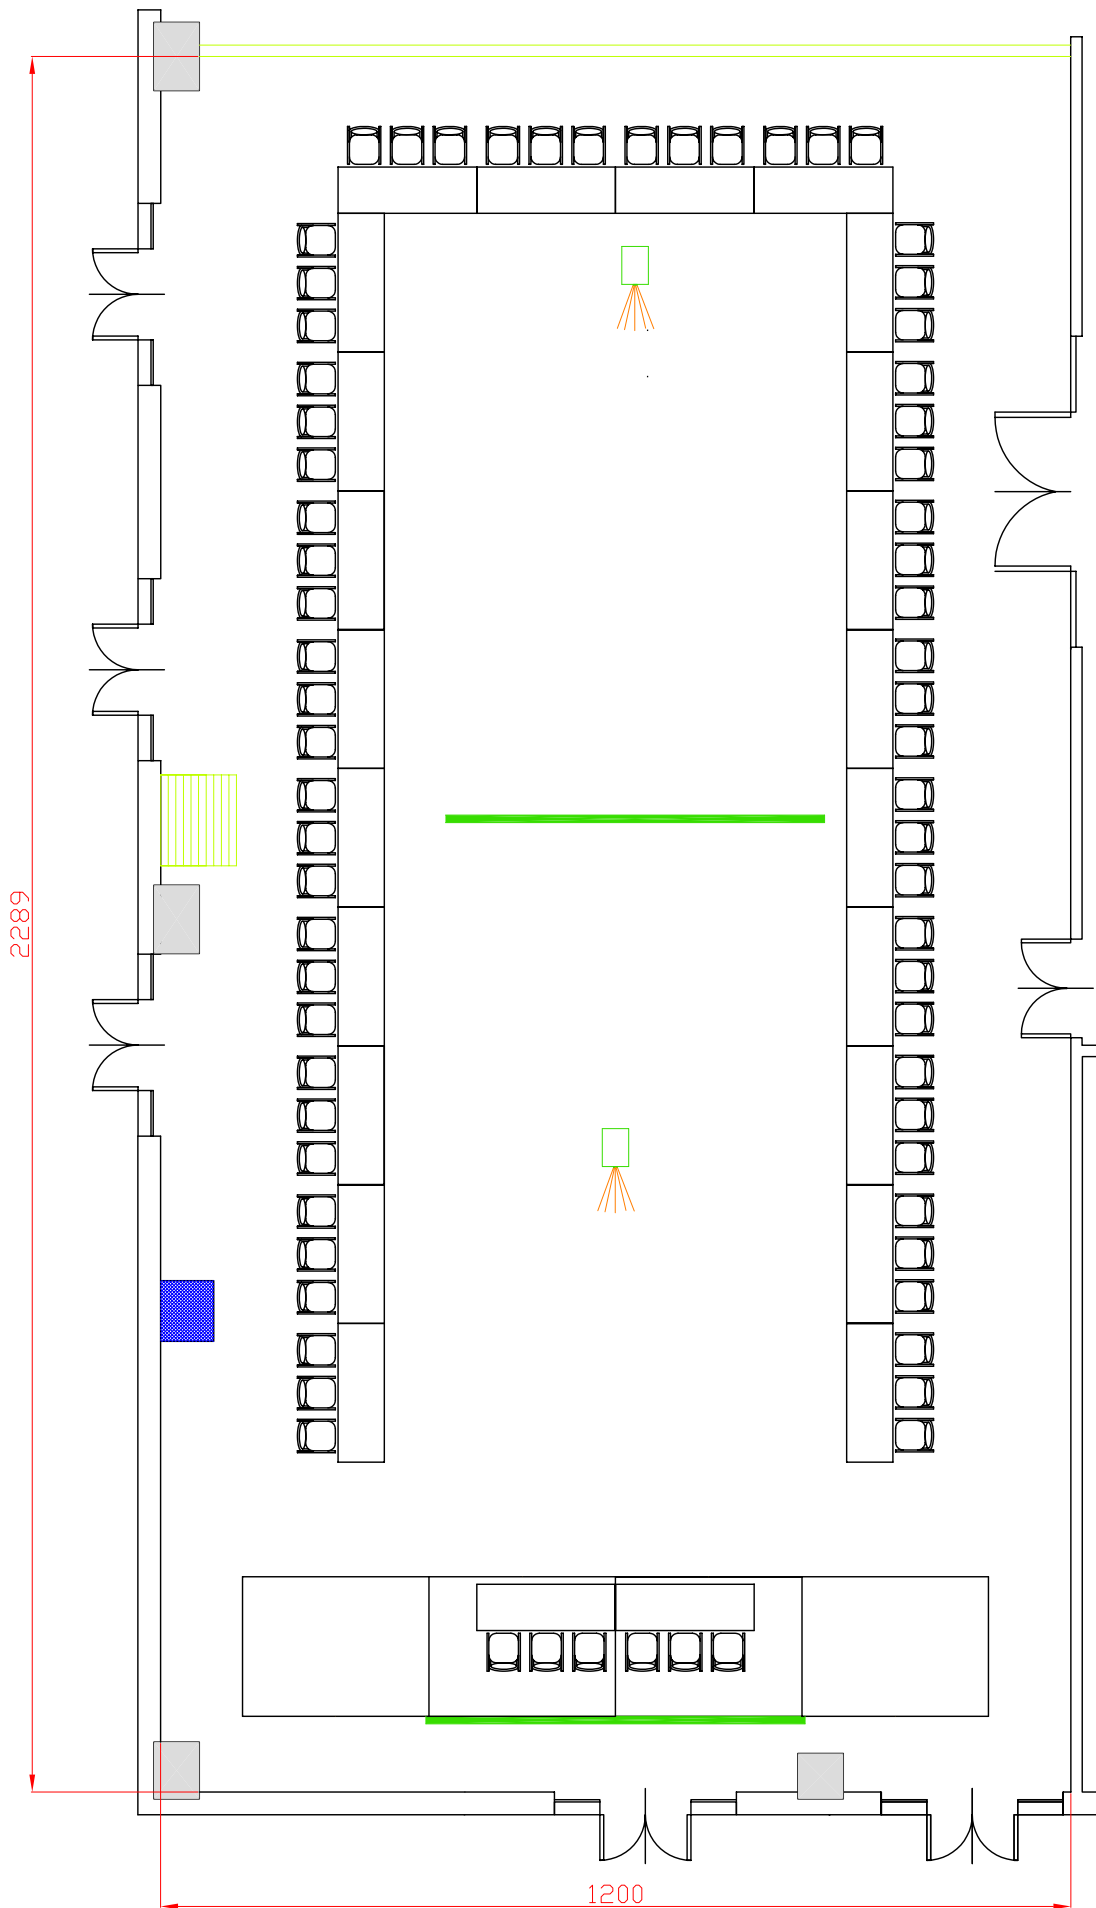

## Centergross

Hotel & Sale Congressi  
Via Saliceto,8  
40010 Bentivoglio (Bo)

Sala  
Albinoni

Riferimento

Ferro di cavallo 38 pax  
+ 7 tavoli 4 pax

## Centergross

Hotel & Sale Congressi  
Via Saliceto,8  
40010 Bentivoglio (Bo)

Sala  
Albinoni

Riferimento  
Ferro di cavallo 60 pax

Scala