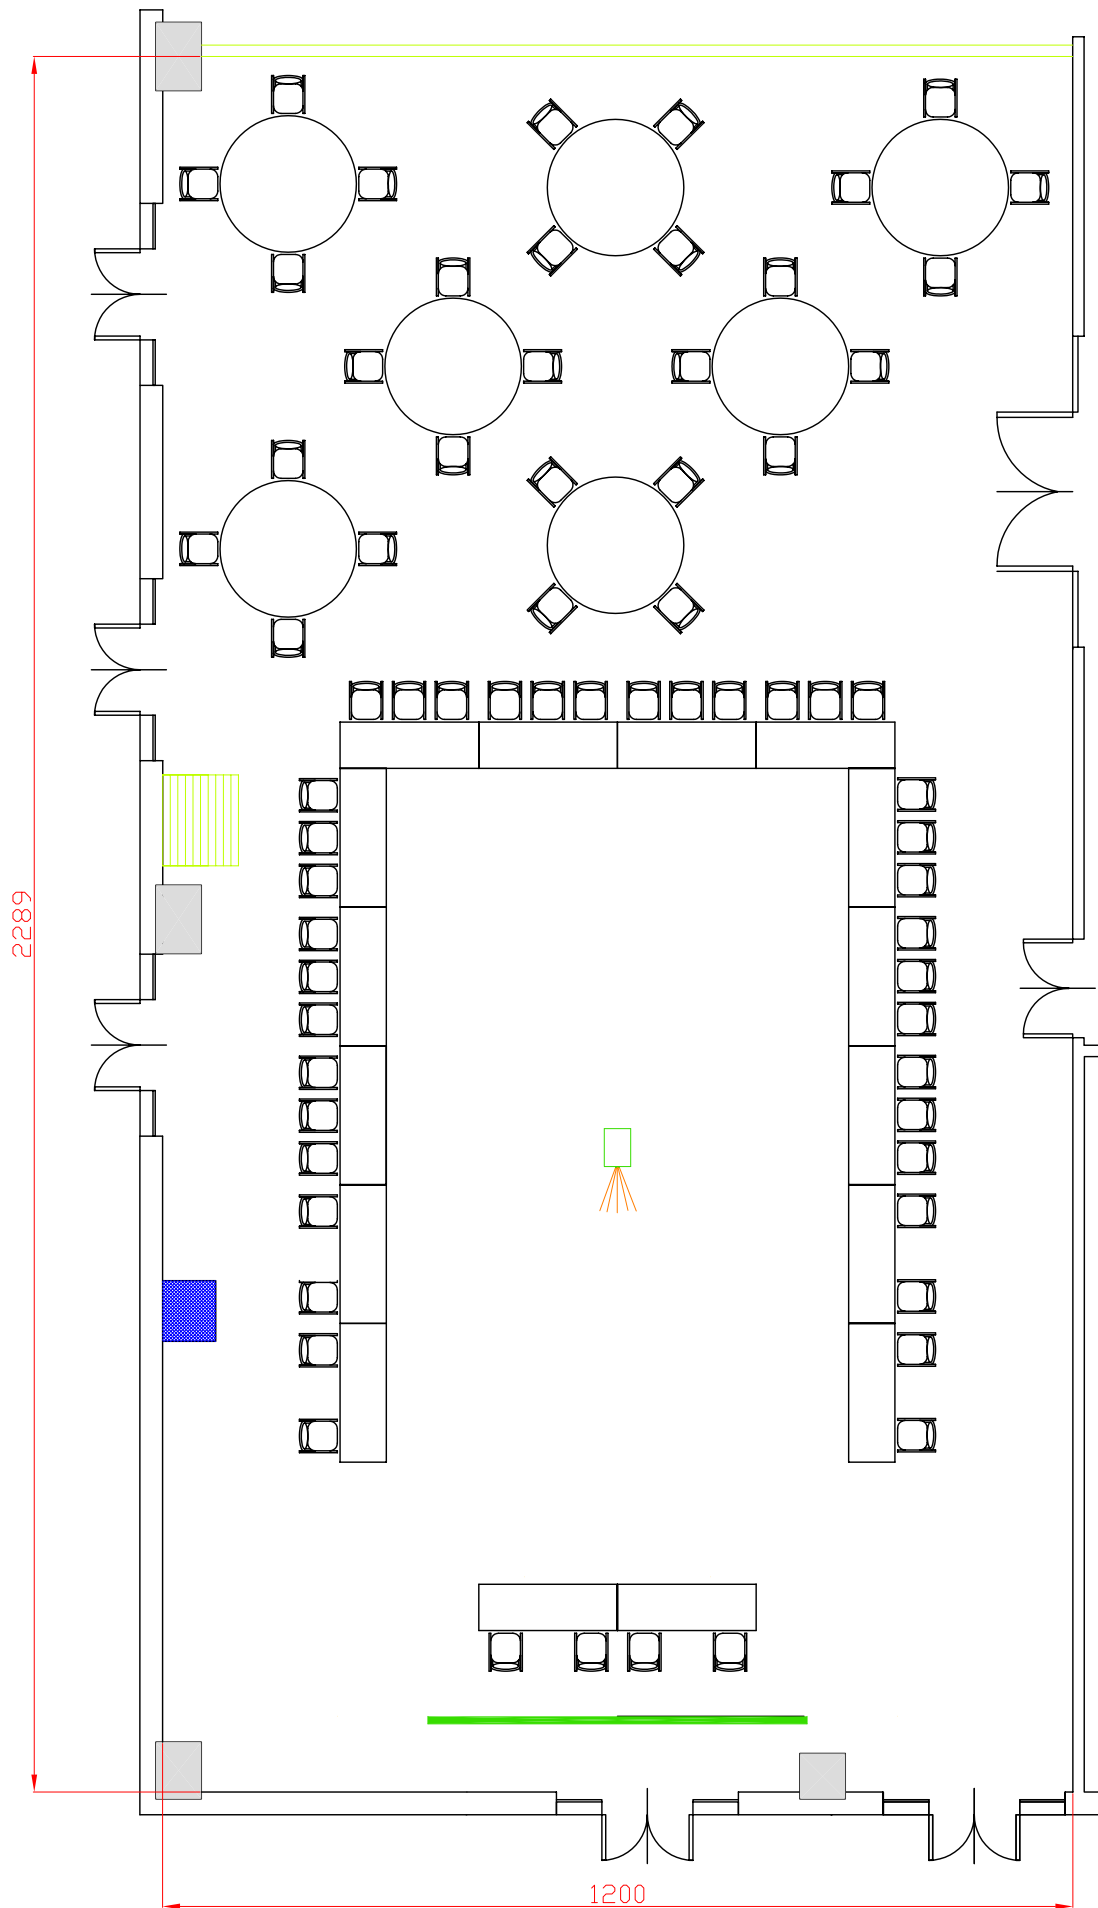

**Centergross**  
 Hotel & Sale Congressi  
 Via Saliceto,8  
 40010 Bentivoglio (Bo)

Riferimento  
 Banchi scuola 144 pax 3 per tavolo

Descrizione  
 Albinoni

## Centergross

Hotel & Sale Congressi  
Via Saliceto,8  
40010 Bentivoglio (Bo)

Sala  
Albinoni

Riferimento

Ferro di cavallo 38 pax  
+ 7 tavoli 4 pax