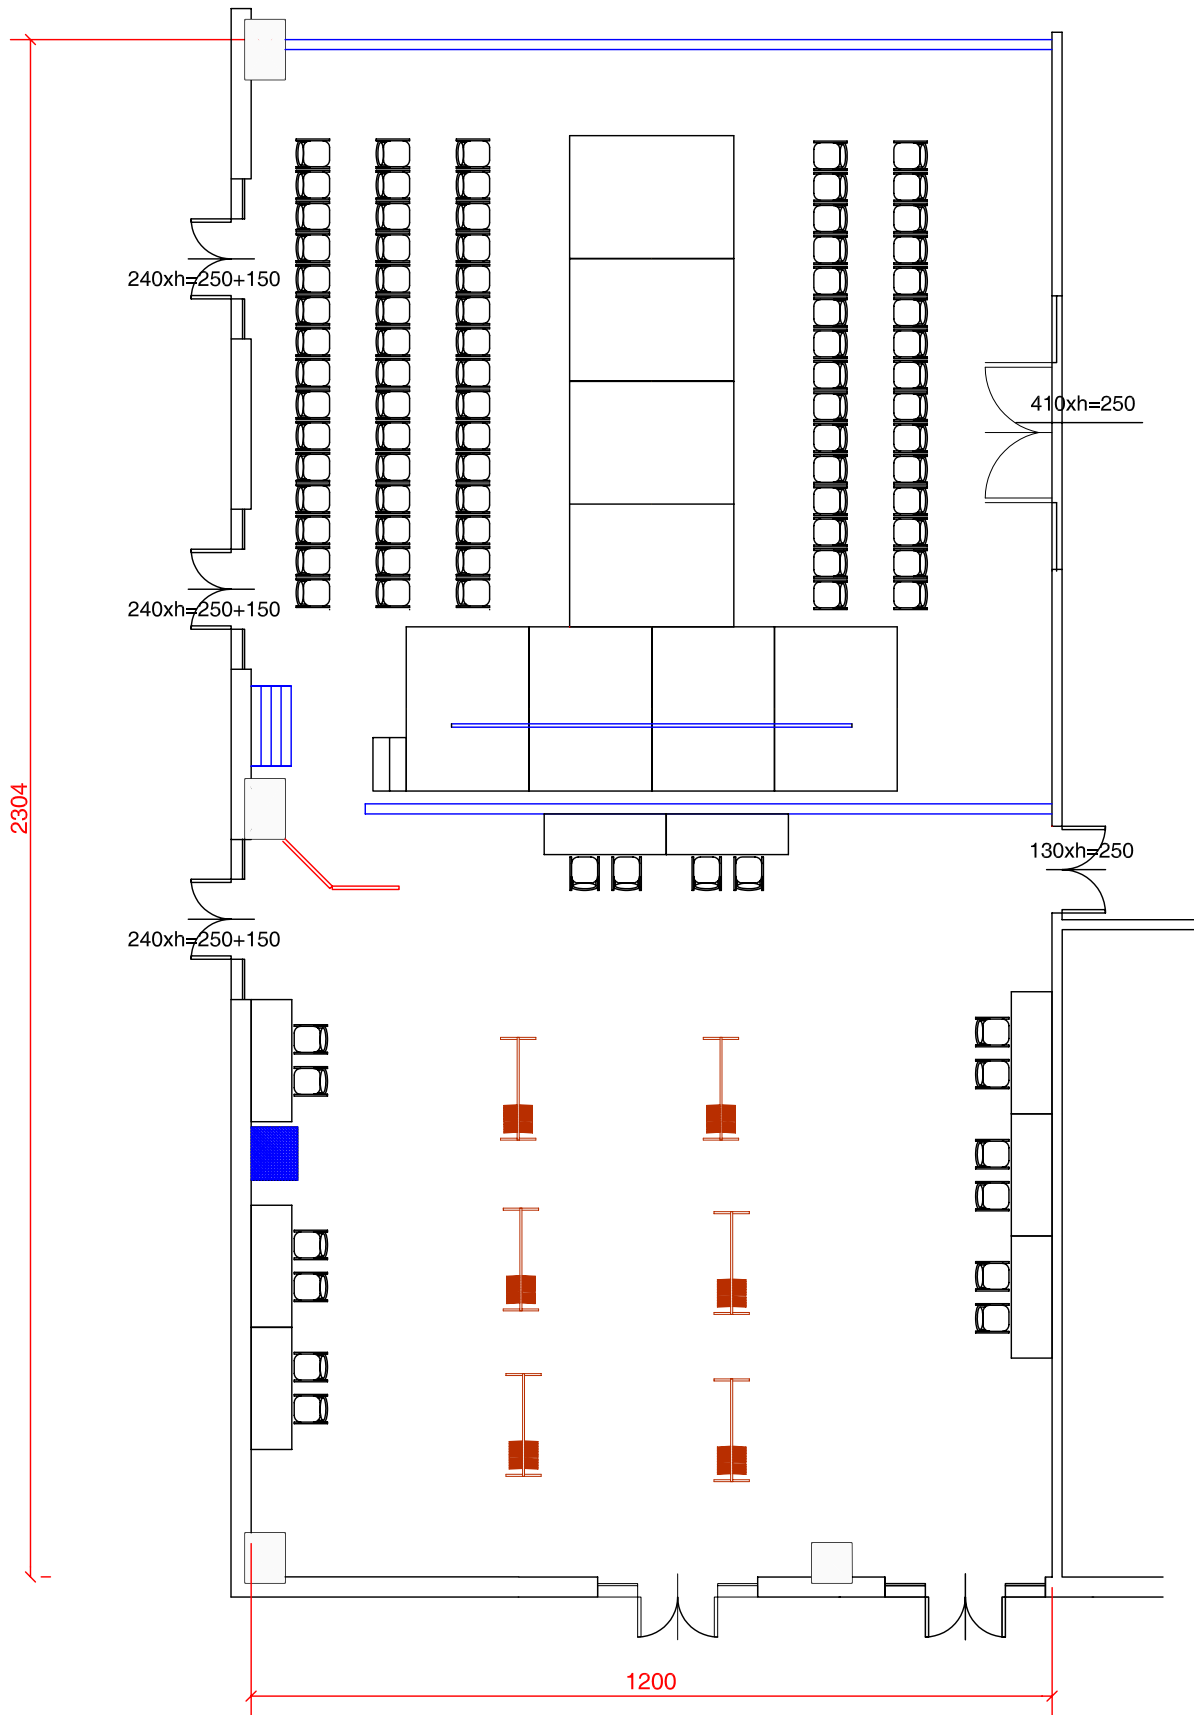

Centergross
Hotel & Sale Congressi
Via Saliceto,8
40010 Bentivoglio (Bo)

Sala
Albinoni

Riferimento
Allestimento sfilata 90 pax

Scala