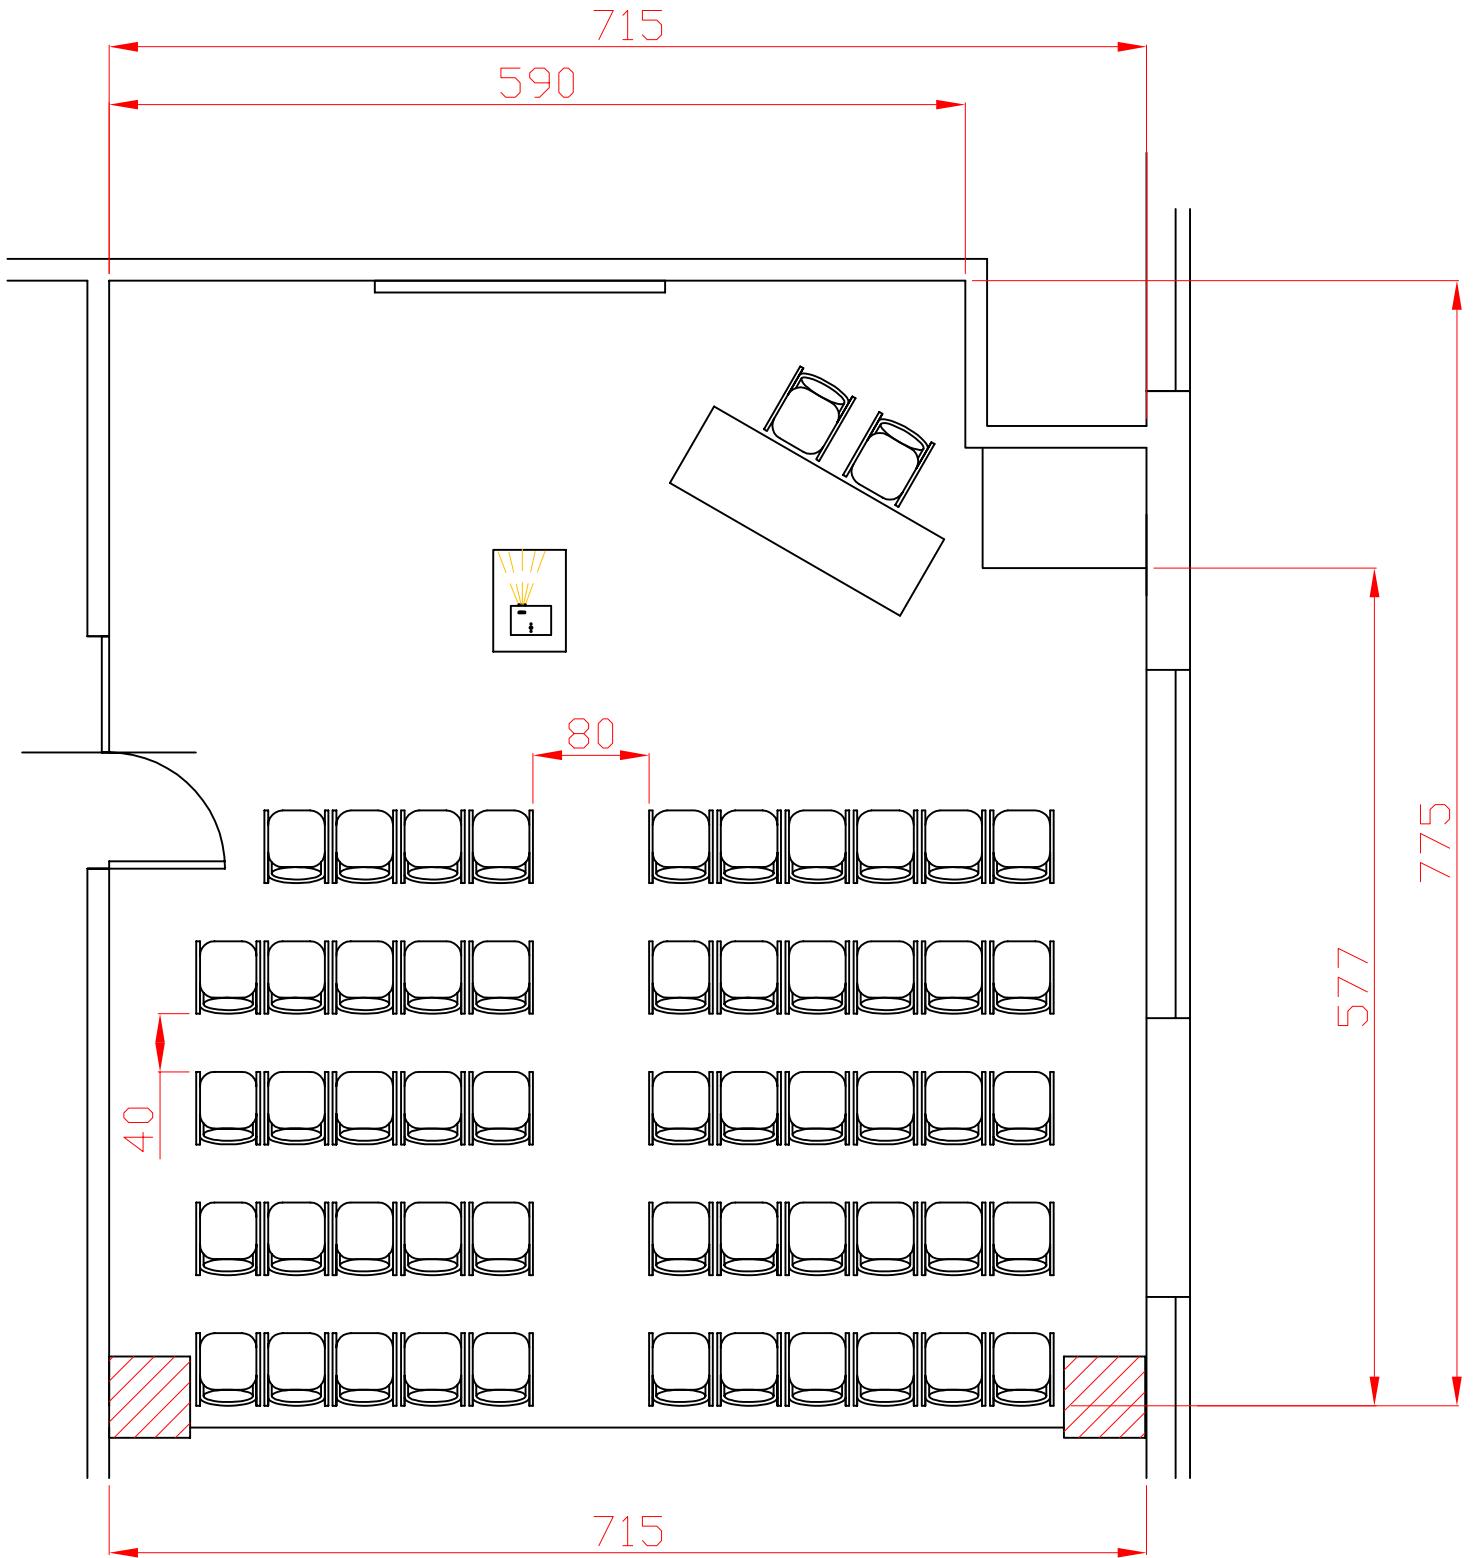

Centergross
 Hotel & Sale Congressi
 Via Saliceto,8
 40010 Bentivoglio (Bo)

	Riferimento Banchi scuola 24 pax
Descrizione Bellini	

Centergross
 Hotel & Sale Congressi
 Via Saliceto,8
 40010 Bentivoglio (Bo)

	Riferimento Banchi scuola 27 pax
Descrizione Bellini	

 <p>Zanhotel www.zanhotel.it</p>	<p>Centergross Hotel & Sale Congressi Via Saliceto,8 40010 Bentivoglio (Bo)</p>	Riferimento	Ferro di cavallo da 21 pax
		Descrizione	Sala Bellini

Centergross
 Hotel & Sale Congressi
 Via Saliceto,8
 40010 Bentivoglio (Bo)

Descrizione

Sala Bellini 54 pax pl max.

Centergross
 Hotel & Sale Congressi
 Via Saliceto,8
 40010 Bentivoglio (Bo)

Descrizione
 Sala Bellini 43 pax pl con ribaltine

	Riferimento tavolo unico 18 pax
Descrizione Sala Bellini	