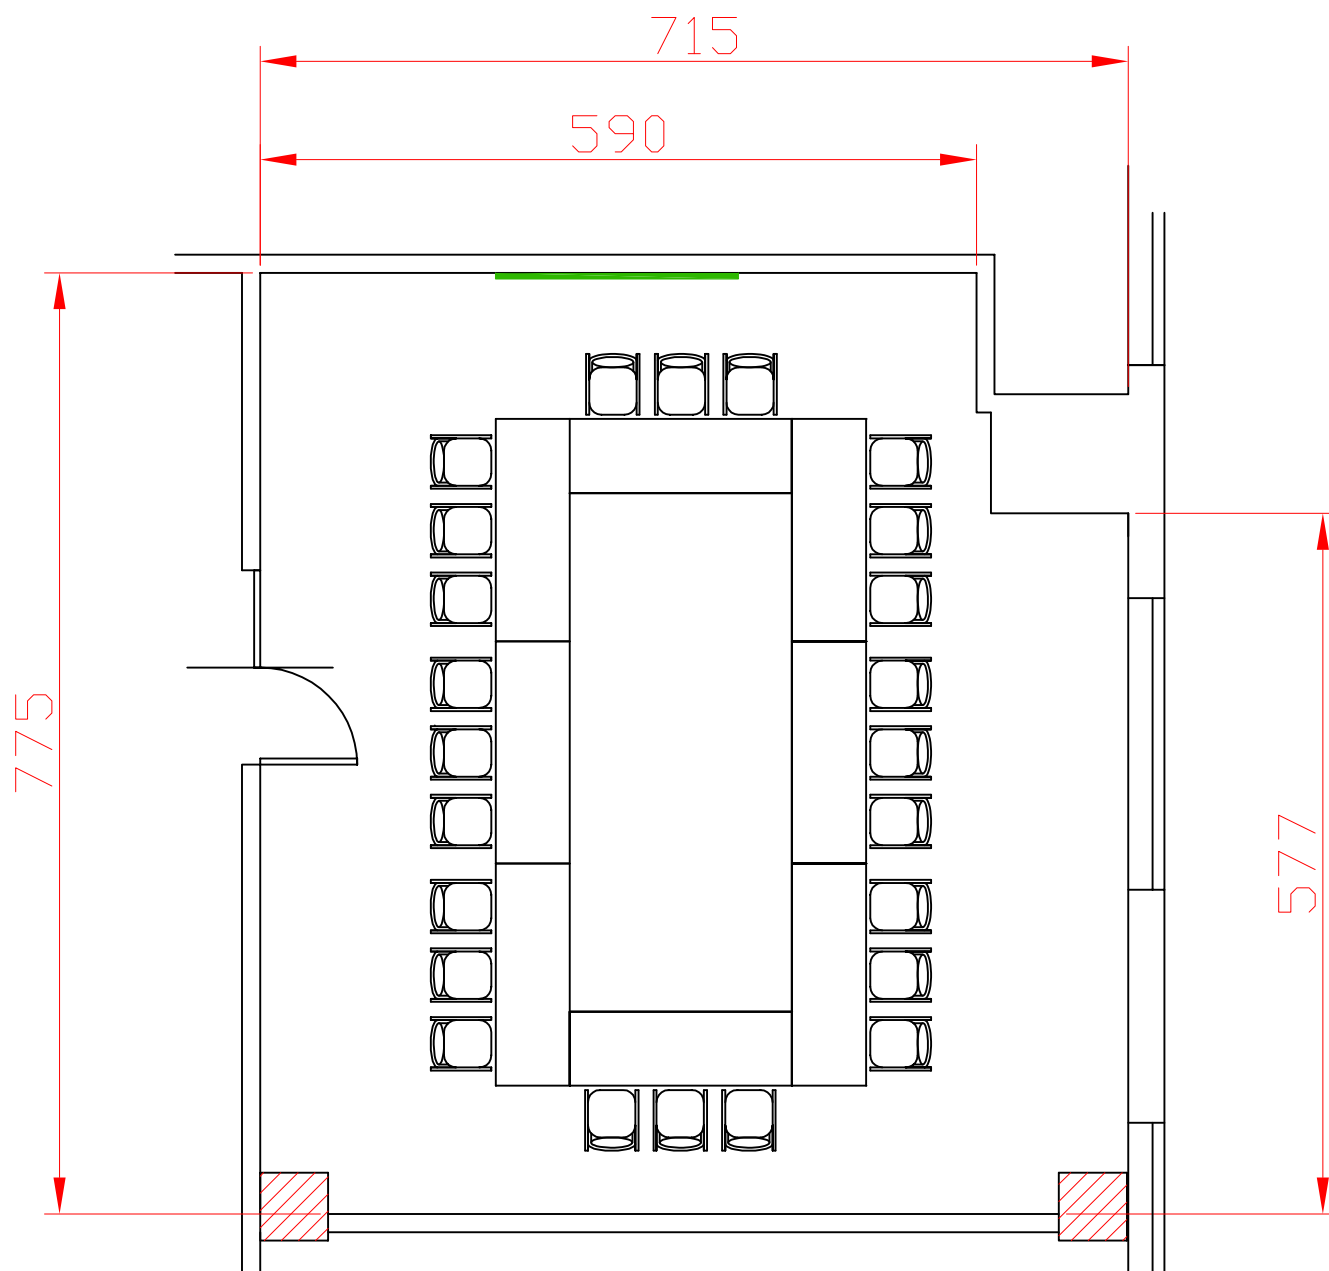

Centergross
 Hotel & Sale Congressi
 Via Saliceto,8
 40010 Bentivoglio (Bo)

Descrizione

Sala Bellini 54 pax pl max.

Centergross
 Hotel & Sale Congressi
 Via Saliceto,8
 40010 Bentivoglio (Bo)

Descrizione
 Sala Bellini 43 pax pl con ribaltine

 <p>Zanhotel www.zanhotel.it</p>	<p>Centergross Hotel & Sale Congressi Via Saliceto,8 40010 Bentivoglio (Bo)</p>	Riferimento	tavolo imperiale 24 pax
		Descrizione	Sala Bellini

Centergross
Hotel & Sale Congressi
Via Saliceto,8
40010 Bentivoglio (Bo)

	Riferimento tavolo unico 18 pax
Descrizione Sala Bellini	