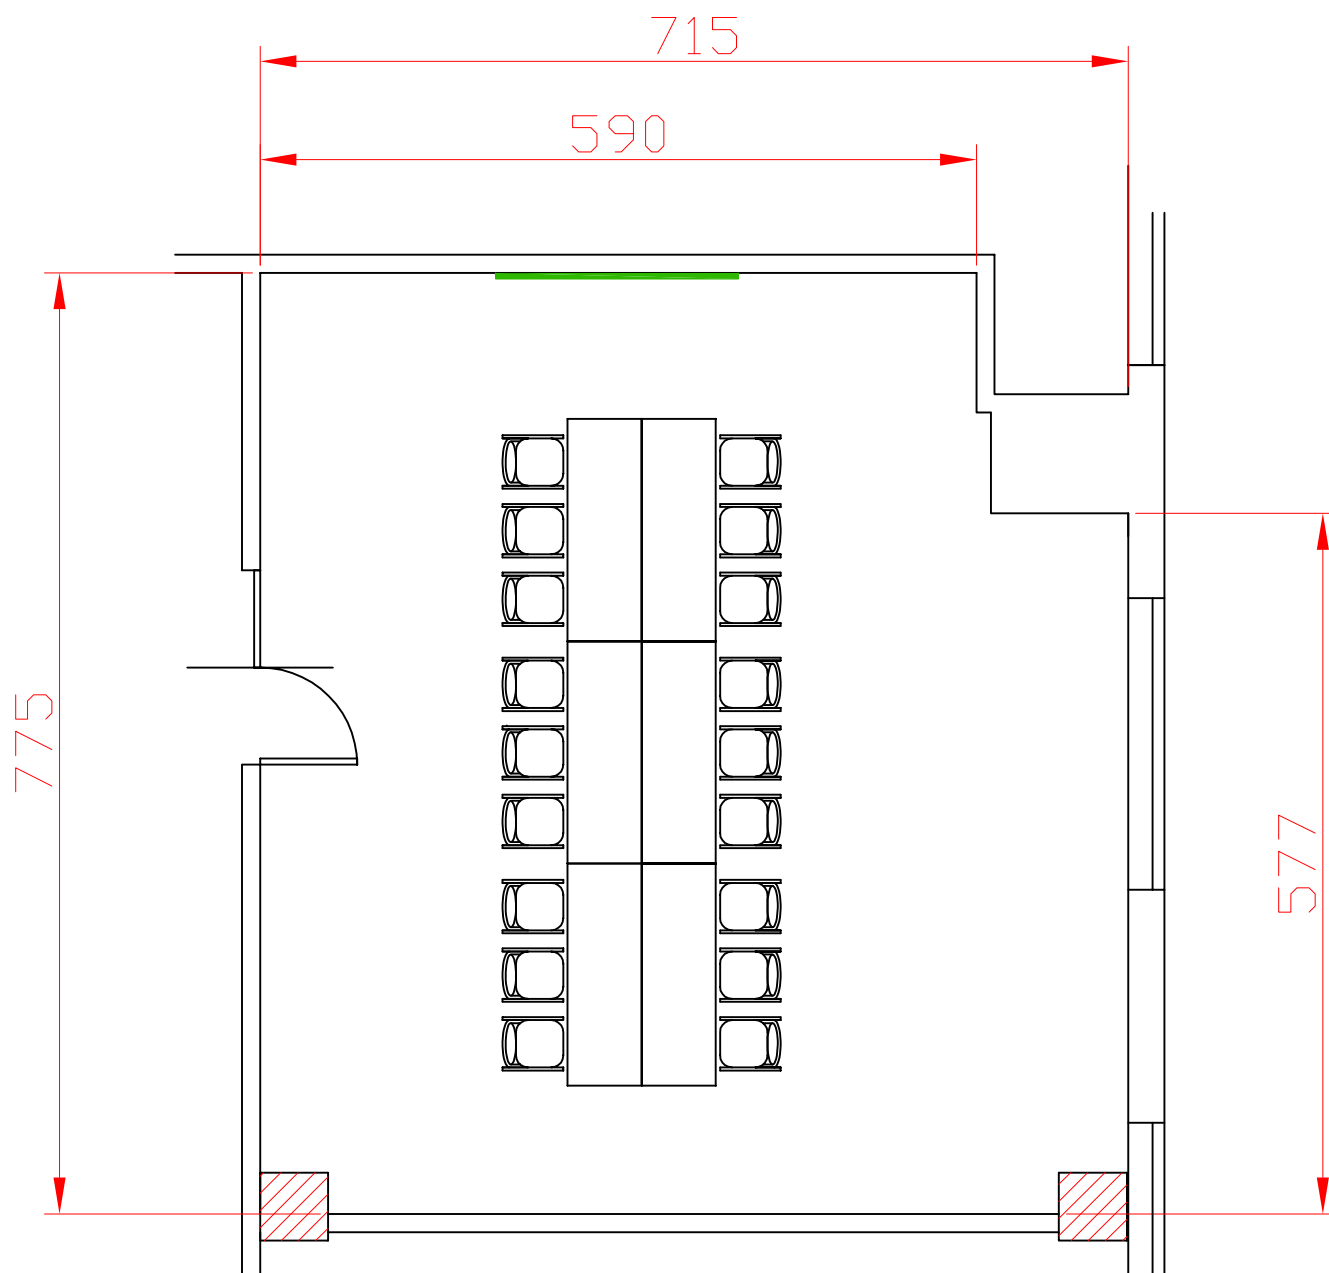

Centergross
 Hotel & Sale Congressi
 Via Saliceto,8
 40010 Bentivoglio (Bo)

Descrizione

Sala Bellini 54 pax pl max.

Centergross
 Hotel & Sale Congressi
 Via Saliceto,8
 40010 Bentivoglio (Bo)

Descrizione
 Sala Bellini 43 pax pl con ribaltine

 <p>Zanhotel www.zanhotel.it</p>	<p>Centergross Hotel & Sale Congressi Via Saliceto,8 40010 Bentivoglio (Bo)</p>	Riferimento	tavolo imperiale 24 pax
		Descrizione	Sala Bellini

Centergross
Hotel & Sale Congressi
Via Saliceto,8
40010 Bentivoglio (Bo)

	Riferimento tavolo unico 18 pax
Descrizione Sala Bellini	