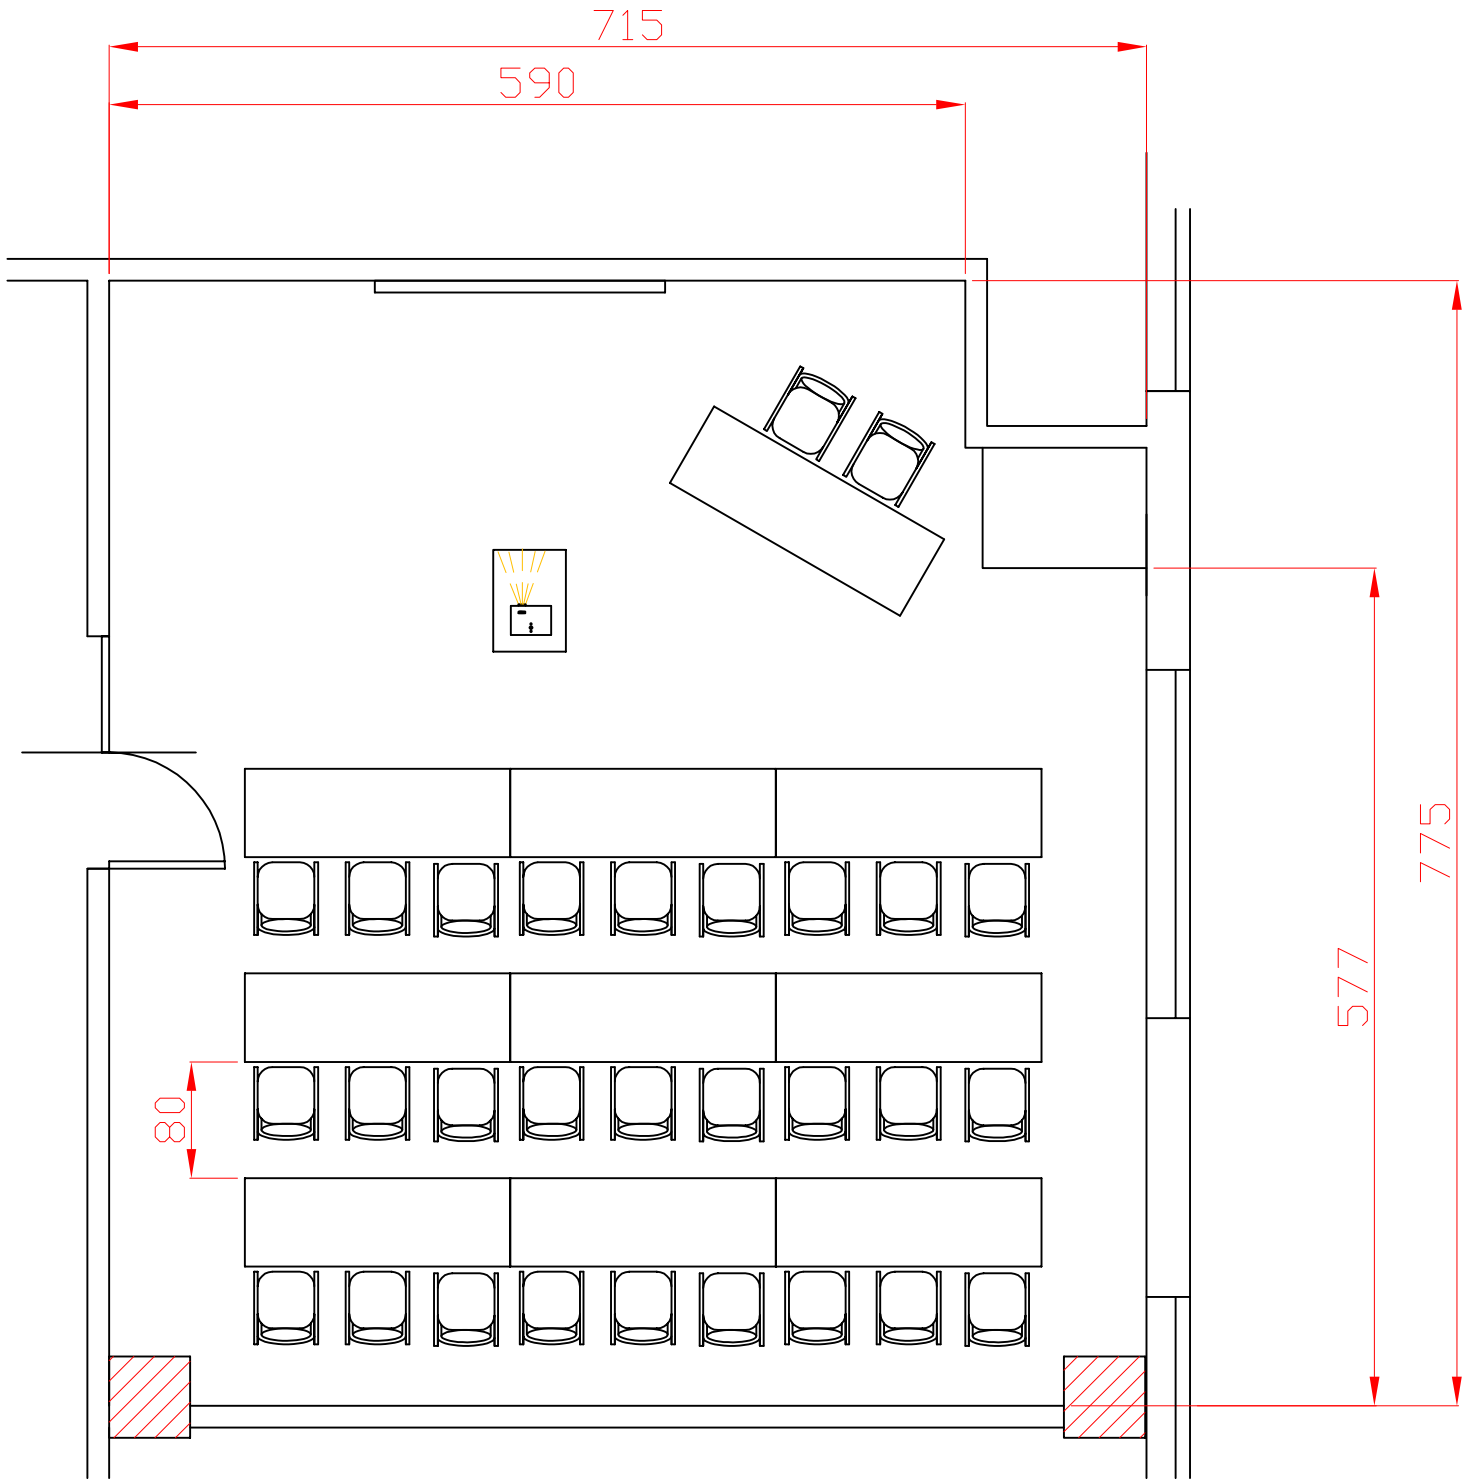

Centergross
 Hotel & Sale Congressi
 Via Saliceto,8
 40010 Bentivoglio (Bo)

	Riferimento Banchi scuola 24 pax
Descrizione Bellini	

Centergross
 Hotel & Sale Congressi
 Via Saliceto,8
 40010 Bentivoglio (Bo)

	Riferimento Banchi scuola 27 pax
Descrizione Bellini	

 <p>Zanhotel www.zanhotel.it</p>	<p>Centergross Hotel & Sale Congressi Via Saliceto,8 40010 Bentivoglio (Bo)</p>	Riferimento	Ferro di cavallo da 21 pax
		Descrizione	Sala Bellini

Centergross
 Hotel & Sale Congressi
 Via Saliceto,8
 40010 Bentivoglio (Bo)

Descrizione

Sala Bellini 54 pax pl max.

Centergross
 Hotel & Sale Congressi
 Via Saliceto,8
 40010 Bentivoglio (Bo)

Descrizione
 Sala Bellini 43 pax pl con ribaltine

	Riferimento tavolo unico 18 pax
Descrizione Sala Bellini	