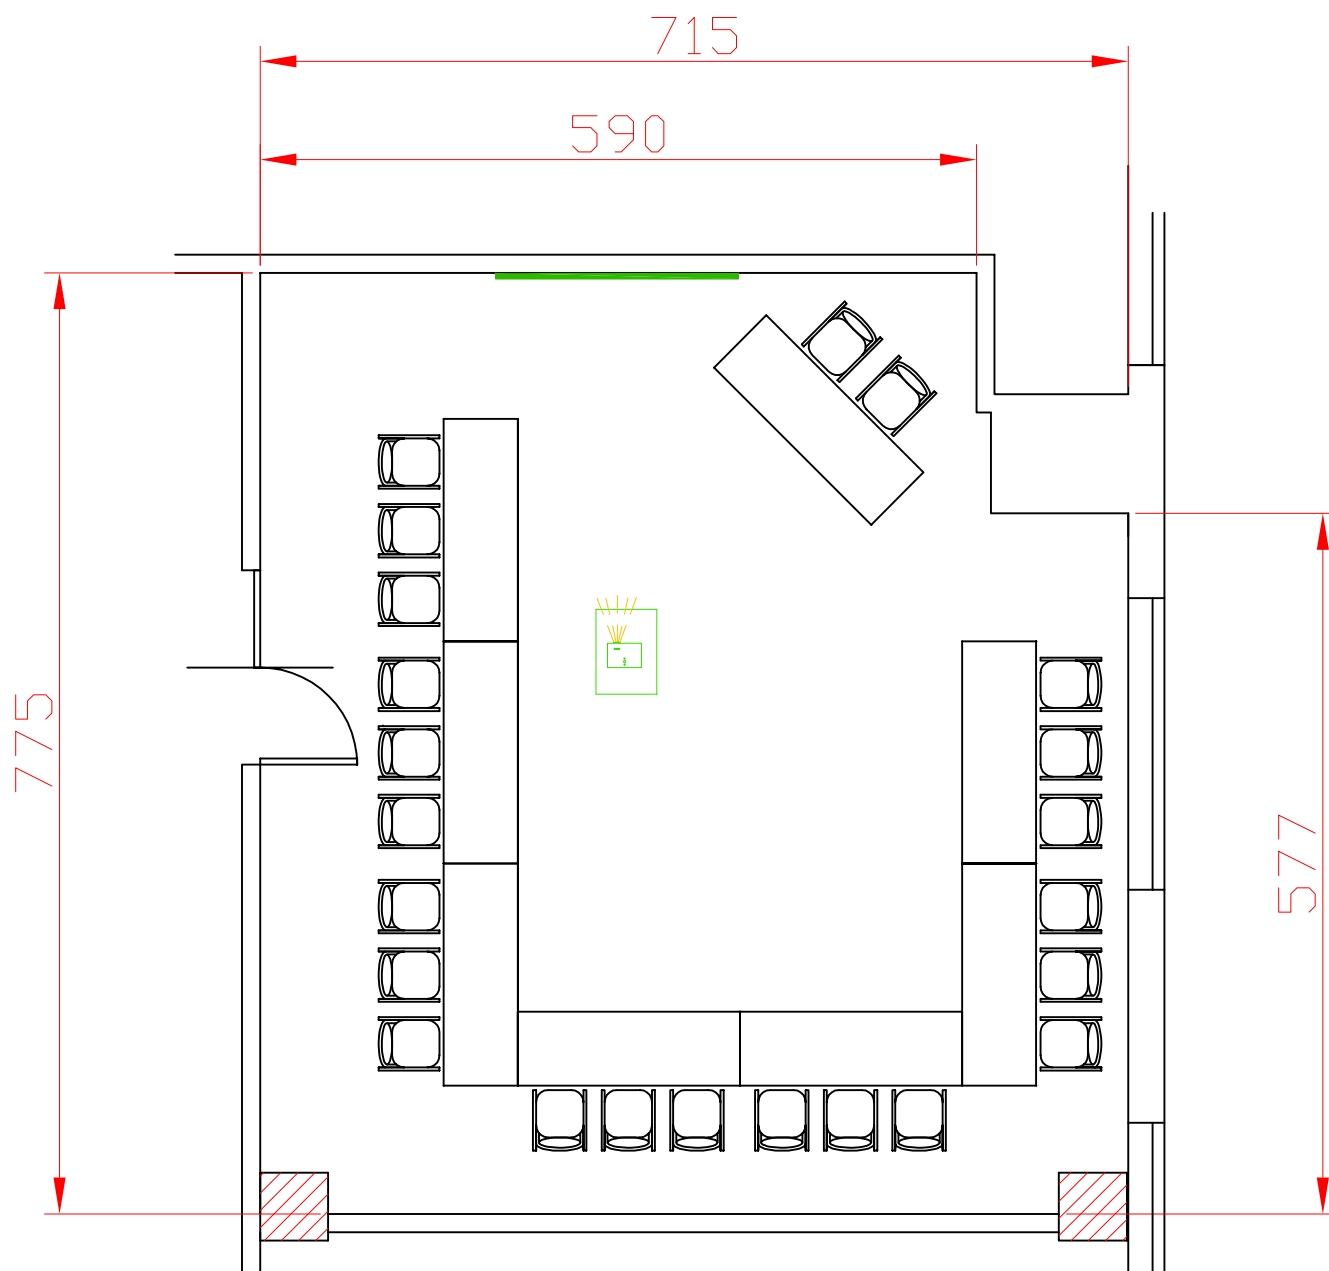

Centergross
 Hotel & Sale Congressi
 Via Saliceto,8
 40010 Bentivoglio (Bo)

	Riferimento Banchi scuola 24 pax
Descrizione Bellini	

Centergross
 Hotel & Sale Congressi
 Via Saliceto,8
 40010 Bentivoglio (Bo)

	Riferimento Banchi scuola 27 pax
Descrizione Bellini	

 <p>Zanhotel www.zanhotel.it</p>	<p>Centergross Hotel & Sale Congressi Via Saliceto,8 40010 Bentivoglio (Bo)</p>	Riferimento	Ferro di cavallo da 21 pax
		Descrizione	Sala Bellini

Centergross
 Hotel & Sale Congressi
 Via Saliceto,8
 40010 Bentivoglio (Bo)

Descrizione

Sala Bellini 54 pax pl max.

Centergross
 Hotel & Sale Congressi
 Via Saliceto,8
 40010 Bentivoglio (Bo)

Descrizione
 Sala Bellini 43 pax pl con ribaltine

	Riferimento tavolo unico 18 pax
Descrizione Sala Bellini	