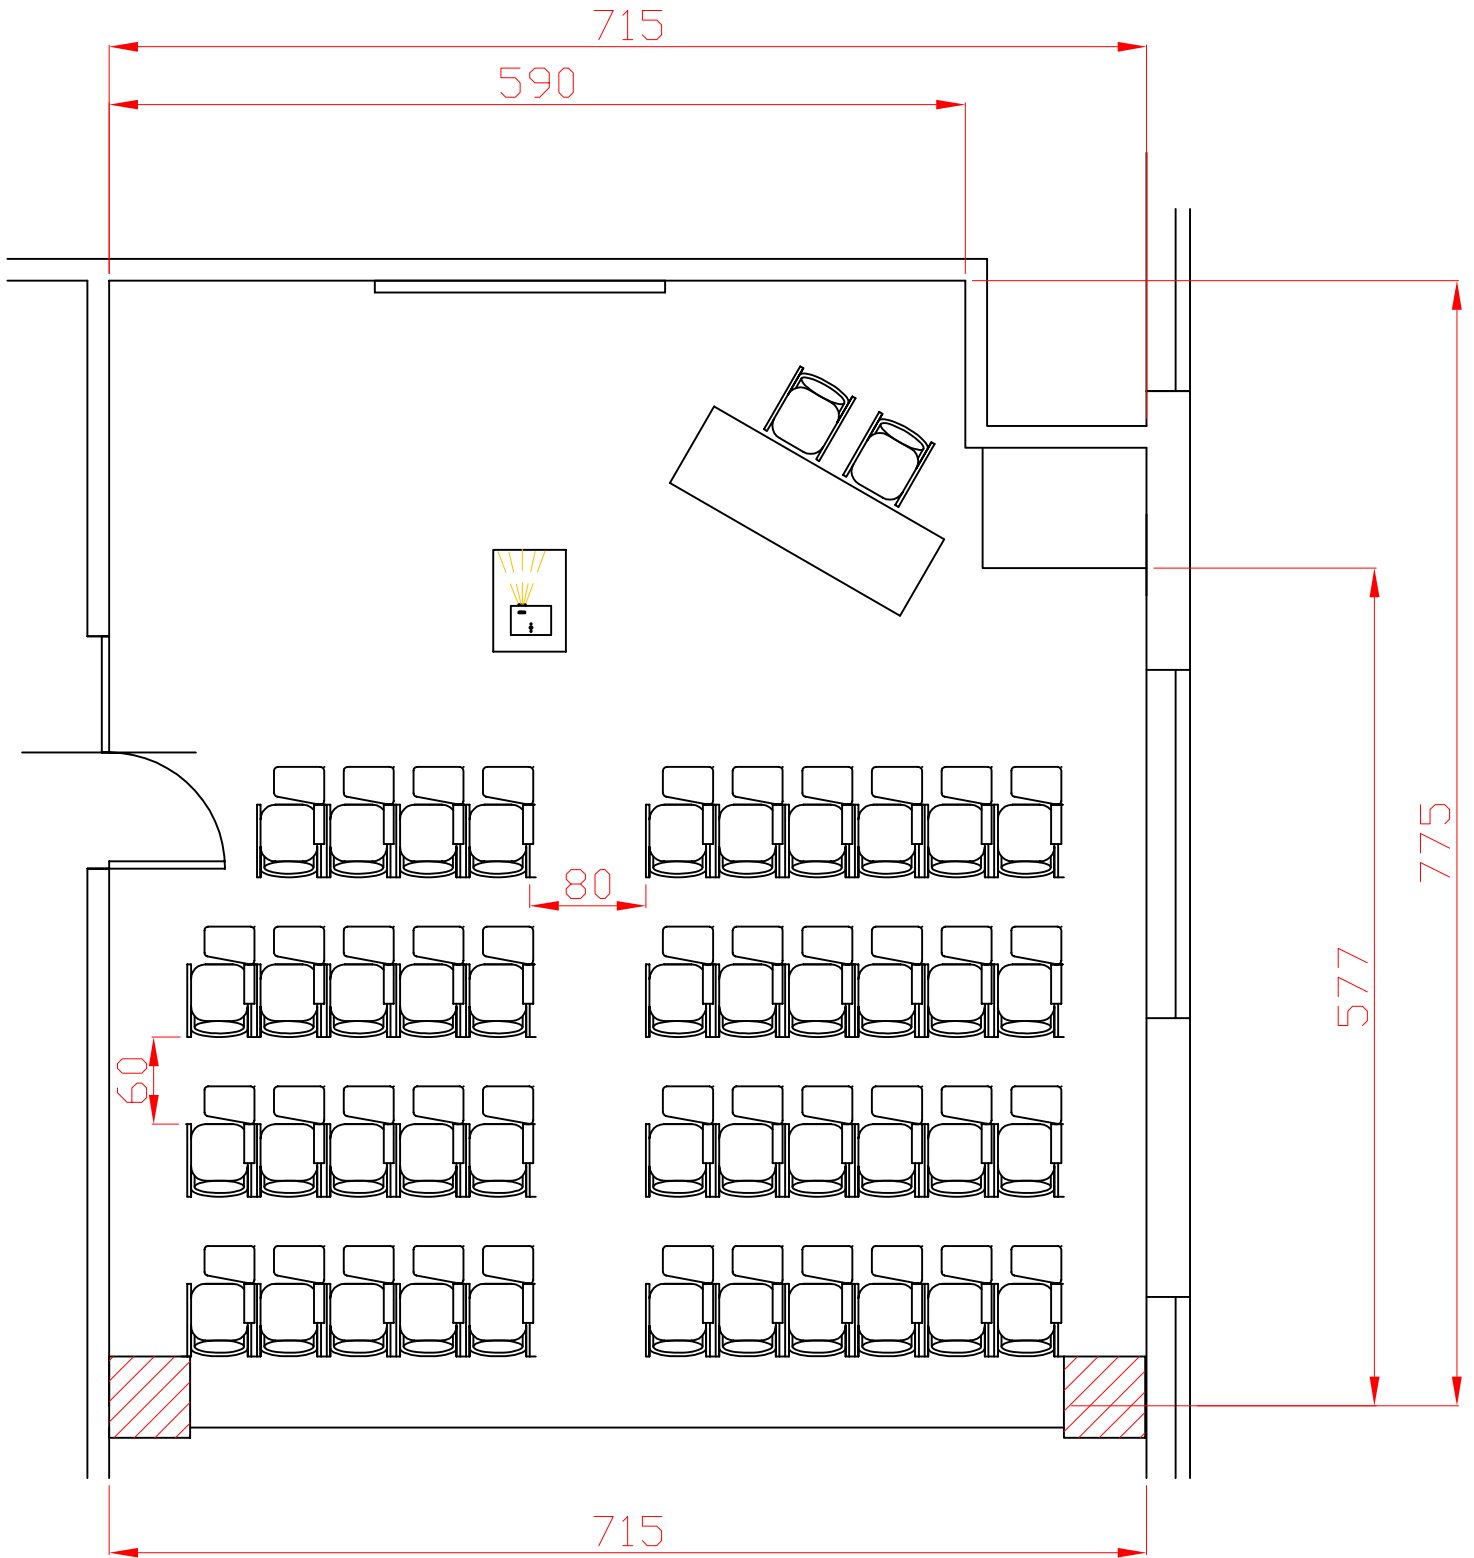

	Riferimento Banchi scuola 27 pax
Descrizione Bellini	

 <p>Zanhotel www.zanhotel.it</p>	<p>Centergross Hotel & Sale Congressi Via Saliceto,8 40010 Bentivoglio (Bo)</p>	Riferimento	Ferro di cavallo da 21 pax
		Descrizione	Sala Bellini

Centergross
 Hotel & Sale Congressi
 Via Saliceto,8
 40010 Bentivoglio (Bo)

Descrizione

Sala Bellini 54 pax pl max.

Centergross
 Hotel & Sale Congressi
 Via Saliceto,8
 40010 Bentivoglio (Bo)

Descrizione
 Sala Bellini 43 pax pl con ribaltine

 <p>Zanhotel www.zanhotel.it</p>	<p>Centergross Hotel & Sale Congressi Via Saliceto,8 40010 Bentivoglio (Bo)</p>	Riferimento	tavolo imperiale 24 pax
		Descrizione	Sala Bellini

Centergross
Hotel & Sale Congressi
Via Saliceto,8
40010 Bentivoglio (Bo)

	Riferimento tavolo unico 18 pax
Descrizione Sala Bellini	