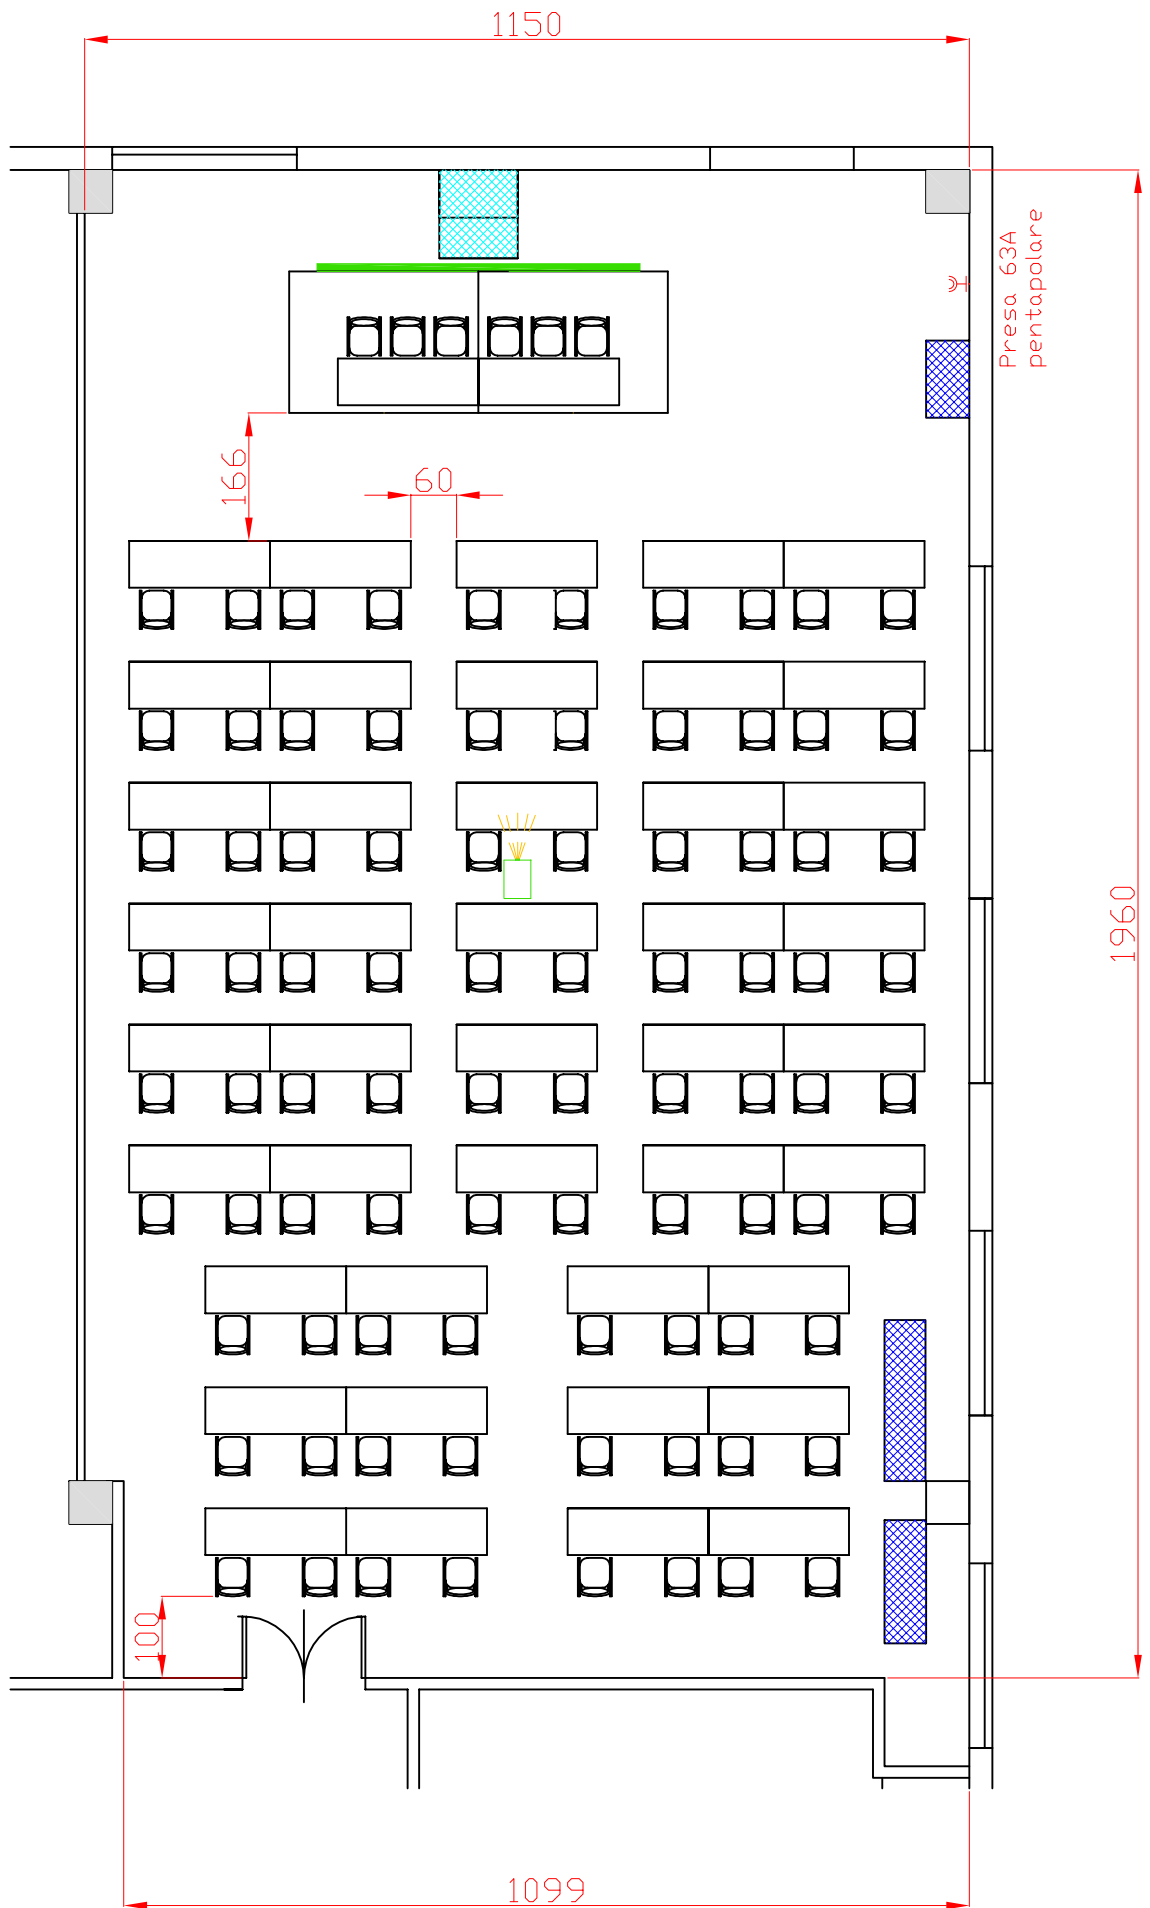

**Centergross**  
 Hotel & Sale Congressi  
 Via Saliceto,8  
 40010 Bentivoglio (Bo)

Data  
 21/01/16

Riferimento  
 Ferro di cavallo matrisca 99 pax

Descrizione  
 Sala Rossini

**Centergross**  
 Hotel & Sale Congressi  
 Via Saliceto,8  
 40010 Bentivoglio (Bo)

Data  
 20/01/08

Riferimento  
 Ferro di cavallo 57 pax

Descrizione  
 Sala Rossini

**Centergross**  
 Hotel & Sale Congressi  
 Via Saliceto,8  
 40010 Bentivoglio (Bo)

Data  
 18/01/16

Riferimento  
 Banchi scuola da 90 pax 5 per 2 tavoli

Descrizione  
 Sala Rossini

**Centergross**  
 Hotel & Sale Congressi  
 Via Saliceto,8  
 40010 Bentivoglio (Bo)

Data  
 18/10/07

Riferimento  
 Banchi scuola da 126 pax 3 per tavolo

Descrizione  
 Sala Rossini

**Centergross**  
 Hotel & Sale Congressi  
 Via Saliceto,8  
 40010 Bentivoglio (Bo)

Data  
 18/01/16

Riferimento  
 Banchi scuola da 84 pax 2 per tavolo

Descrizione  
 Sala Rossini