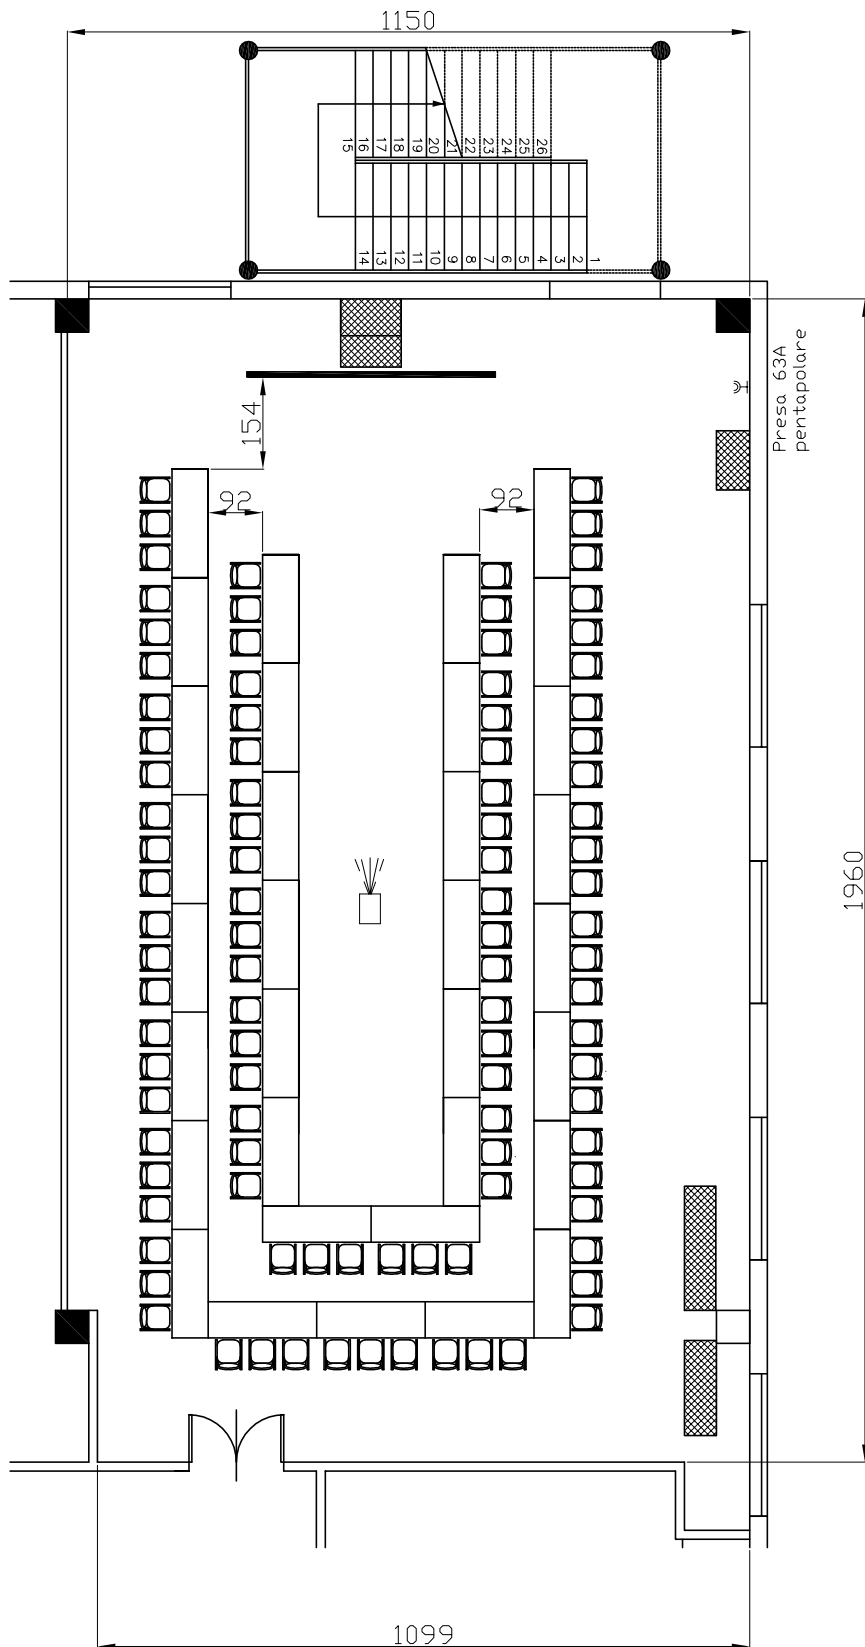

**Centergross**  
 Hotel & Sale Congressi  
 Via Saliceto,8  
 40010 Bentivoglio (Bo)

Disegnatore  
 Rizzoli Fabio

Data  
 07/11/07

Riferimento  
 Platea 299 pax

Scala  
 xx

Sala  
 Rossini pianta

Evento  
 xx

**Centergross**  
 Hotel & Sale Congressi  
 Via Saliceto,8  
 40010 Bentivoglio (Bo)

Data  
 21/01/16

Riferimento  
 Ferro di cavallo matrisca 99 pax

Descrizione  
 Sala Rossini

**Centergross**  
 Hotel & Sale Congressi  
 Via Saliceto,8  
 40010 Bentivoglio (Bo)

Data  
 20/01/08

Riferimento  
 Ferro di cavallo 57 pax

Descrizione  
 Sala Rossini

**Centergross**  
 Hotel & Sale Congressi  
 Via Saliceto,8  
 40010 Bentivoglio (Bo)

Data  
 18/01/16

Riferimento  
 Banchi scuola da 90 pax 5 per 2 tavoli