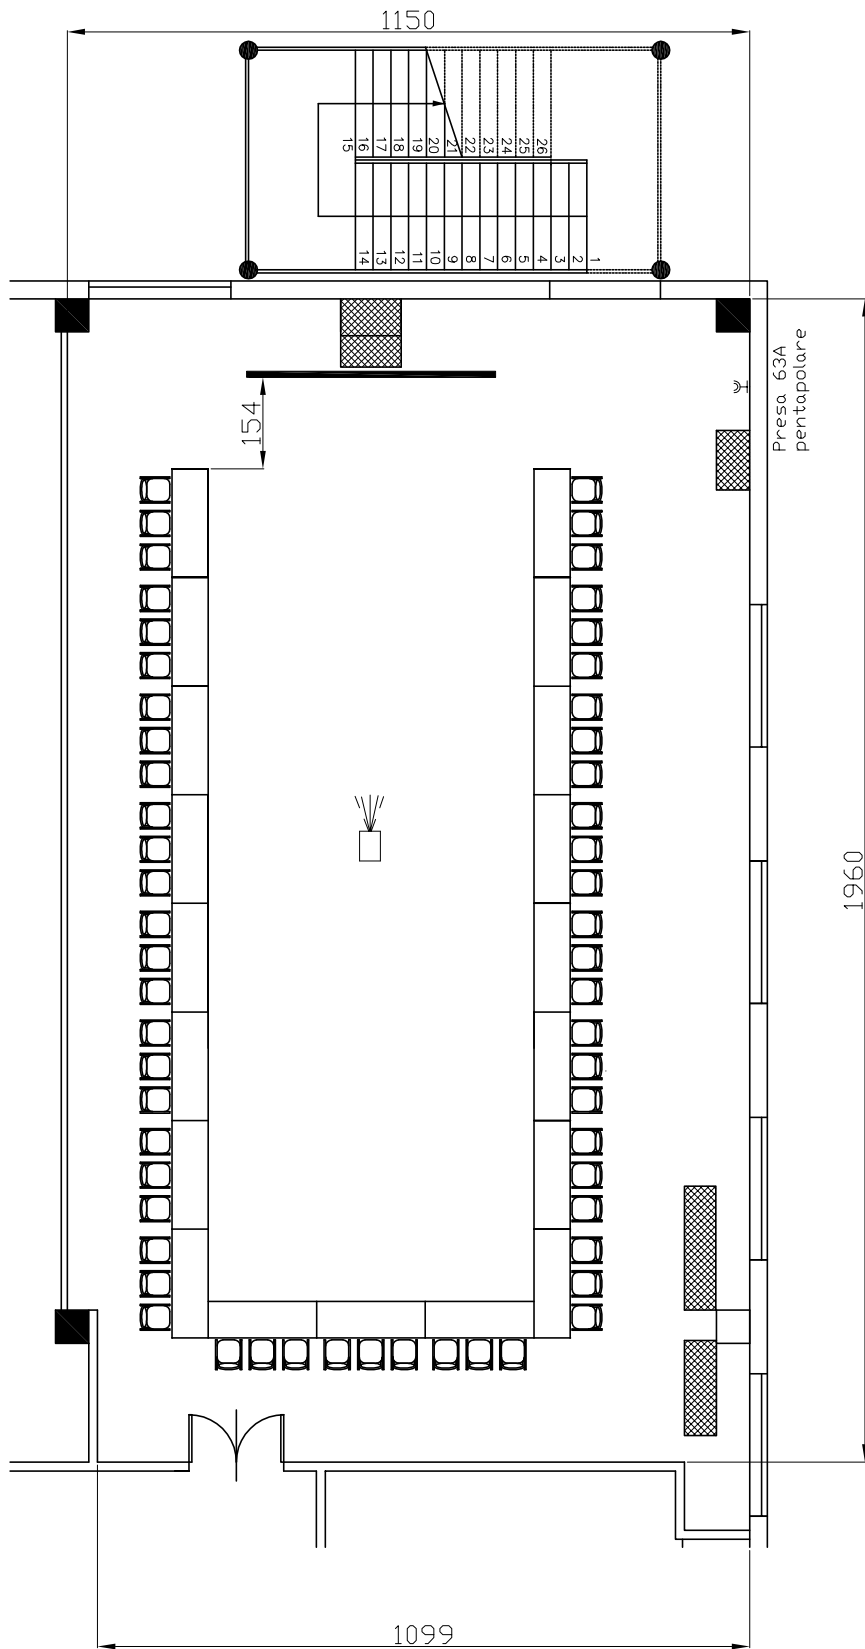

**Centergross**  
 Hotel & Sale Congressi  
 Via Saliceto,8  
 40010 Bentivoglio (Bo)

Disegnatore  
 Rizzoli Fabio

Data  
 07/11/07

Riferimento  
 Platea 299 pax

Scala  
 xx

Sala  
 Rossini pianta

Evento  
 xx

**Centergross**  
 Hotel & Sale Congressi  
 Via Saliceto,8  
 40010 Bentivoglio (Bo)

Data  
 21/01/16

Riferimento  
 Ferro di cavallo matrisca 99 pax

Descrizione  
 Sala Rossini

**Centergross**  
 Hotel & Sale Congressi  
 Via Saliceto,8  
 40010 Bentivoglio (Bo)

Data  
 20/01/08

Riferimento  
 Ferro di cavallo 57 pax

Descrizione  
 Sala Rossini

**Centergross**  
 Hotel & Sale Congressi  
 Via Saliceto,8  
 40010 Bentivoglio (Bo)

Data  
 18/01/16

Riferimento  
 Banchi scuola da 90 pax 5 per 2 tavoli