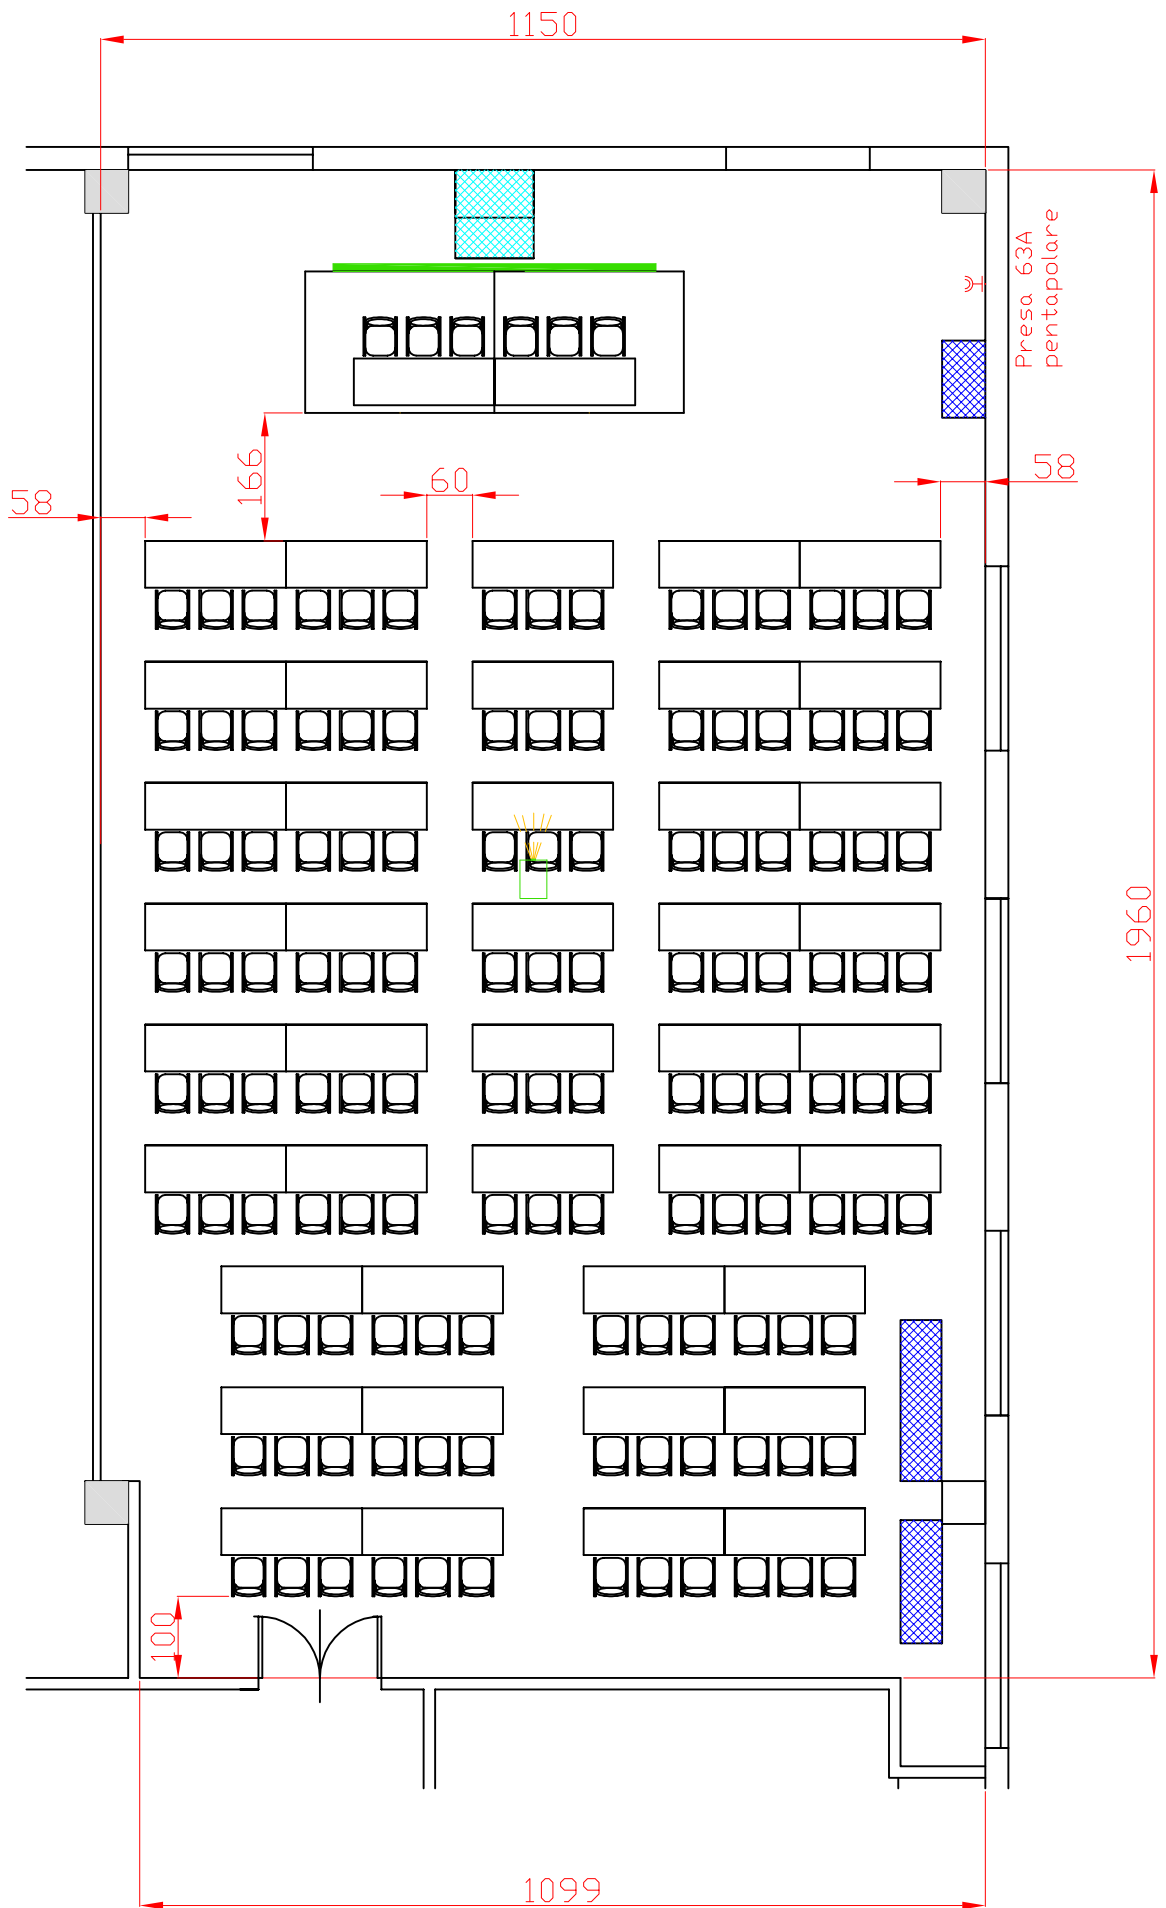

**Centergross**  
 Hotel & Sale Congressi  
 Via Saliceto,8  
 40010 Bentivoglio (Bo)

Disegnatore  
 Rizzoli Fabio

Data  
 07/11/07

Riferimento  
 Platea 299 pax

Scala  
 xx

Sala  
 Rossini pianta

Evento  
 xx

**Centergross**  
 Hotel & Sale Congressi  
 Via Saliceto,8  
 40010 Bentivoglio (Bo)

Data  
 21/01/16

Riferimento  
 Ferro di cavallo matrisca 99 pax

Descrizione  
 Sala Rossini

**Centergross**  
 Hotel & Sale Congressi  
 Via Saliceto,8  
 40010 Bentivoglio (Bo)

Data  
 20/01/08

Riferimento  
 Ferro di cavallo 57 pax

Descrizione  
 Sala Rossini

**Centergross**  
 Hotel & Sale Congressi  
 Via Saliceto,8  
 40010 Bentivoglio (Bo)

Data  
 18/01/16

Riferimento  
 Banchi scuola da 90 pax 5 per 2 tavoli

Descrizione  
 Sala Rossini

**Centergross**  
 Hotel & Sale Congressi  
 Via Saliceto,8  
 40010 Bentivoglio (Bo)

Data  
 18/10/07

Riferimento  
 Banchi scuola da 126 pax 3 per tavolo

Descrizione  
 Sala Rossini