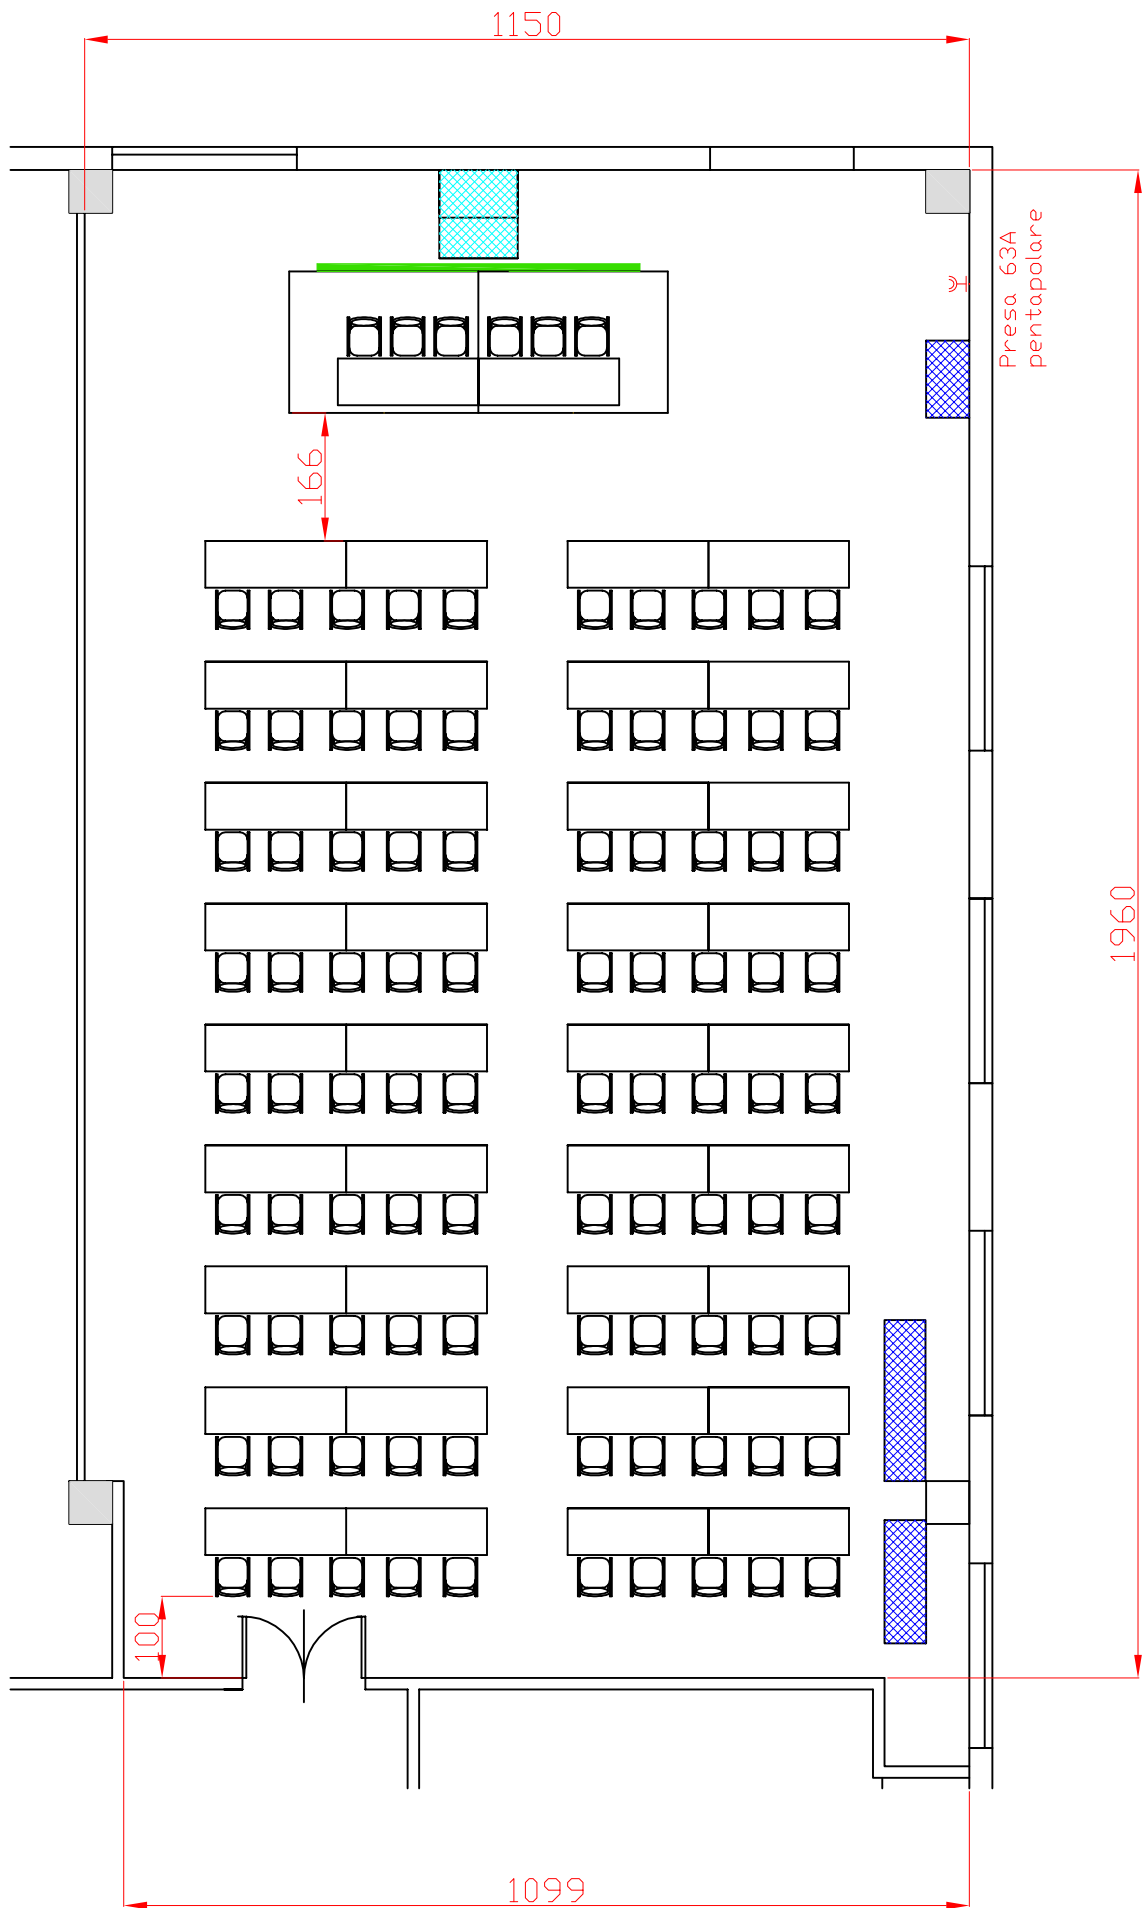

**Centergross**  
 Hotel & Sale Congressi  
 Via Saliceto,8  
 40010 Bentivoglio (Bo)

Disegnatore  
 Rizzoli Fabio

Data  
 07/11/07

Riferimento  
 Platea 299 pax

Scala  
 xx

Sala  
 Rossini pianta

Evento  
 xx

**Centergross**  
 Hotel & Sale Congressi  
 Via Saliceto,8  
 40010 Bentivoglio (Bo)

Data  
 21/01/16

Riferimento  
 Ferro di cavallo matrisca 99 pax

Descrizione  
 Sala Rossini

**Centergross**  
 Hotel & Sale Congressi  
 Via Saliceto,8  
 40010 Bentivoglio (Bo)

Data  
 20/01/08

Riferimento  
 Ferro di cavallo 57 pax

Descrizione  
 Sala Rossini

**Centergross**  
 Hotel & Sale Congressi  
 Via Saliceto,8  
 40010 Bentivoglio (Bo)

Data  
 18/01/16

Riferimento  
 Banchi scuola da 90 pax 5 per 2 tavoli

Descrizione  
 Sala Rossini

**Centergross**  
 Hotel & Sale Congressi  
 Via Saliceto,8  
 40010 Bentivoglio (Bo)

Data  
 18/10/07

Riferimento  
 Banchi scuola da 126 pax 3 per tavolo

Descrizione  
 Sala Rossini