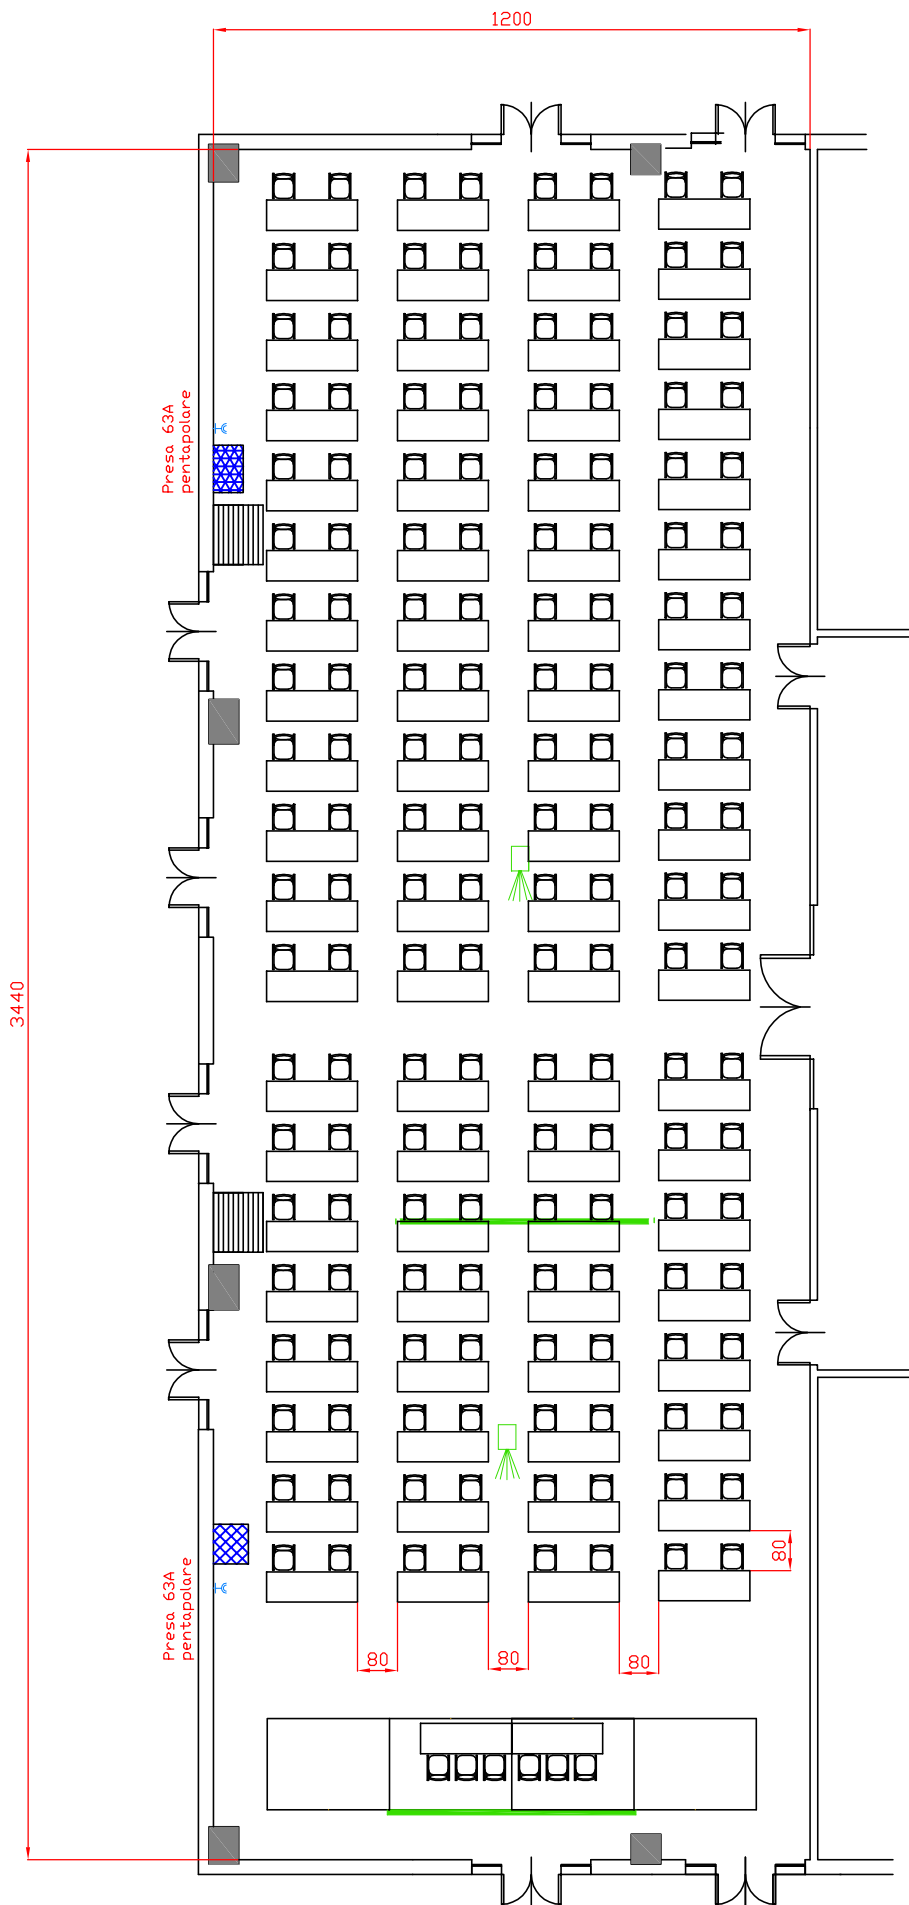

Simbolo	Altezze e porte
⊕	Preso 32 A 3 P+N+T (380V)
	Controsfritto laterale altezza utile da terra 610 cm
	Soffitto centrale altezza utile da terra 665 cm
	Porta Ingresso 130x250
	Porte di sicurezza 240x250

Data
 21/01/16

Riferimento
 Banchi scuola 240 pax 3 per tavolo

Descrizione
 Sala Vivaldi

Centergross
Hotel & Sale Congressi
Via Saliceto,8
40010 Bentivoglio (Bo)

Data
21/01/16

Riferimento
Banchi scuola 200 pax 5 per 2 tavoli

Descrizione
Sala Vivaldi

Centergross
 Hotel & Sale Congressi
 Via Saliceto,8
 40010 Bentivoglio (Bo)

Data
 21/01/16

Riferimento
 Banchi scuola 240 pax 3 per tavolo

Descrizione
 Sala Vivaldi

Centergross
Hotel & Sale Congressi
Via Saliceto,8
40010 Bentivoglio (Bo)

Data
04/02/16

Riferimento
Ferro di cavallo matrioska 192 pax

Descrizione
Sala Vivaldi

Centergross
 Hotel & Sale Congressi
 Via Saliceto,8
 40010 Bentivoglio (Bo)

Data
 04/02/16

Riferimento
 Ferro di cavallo matrioska 192 pax