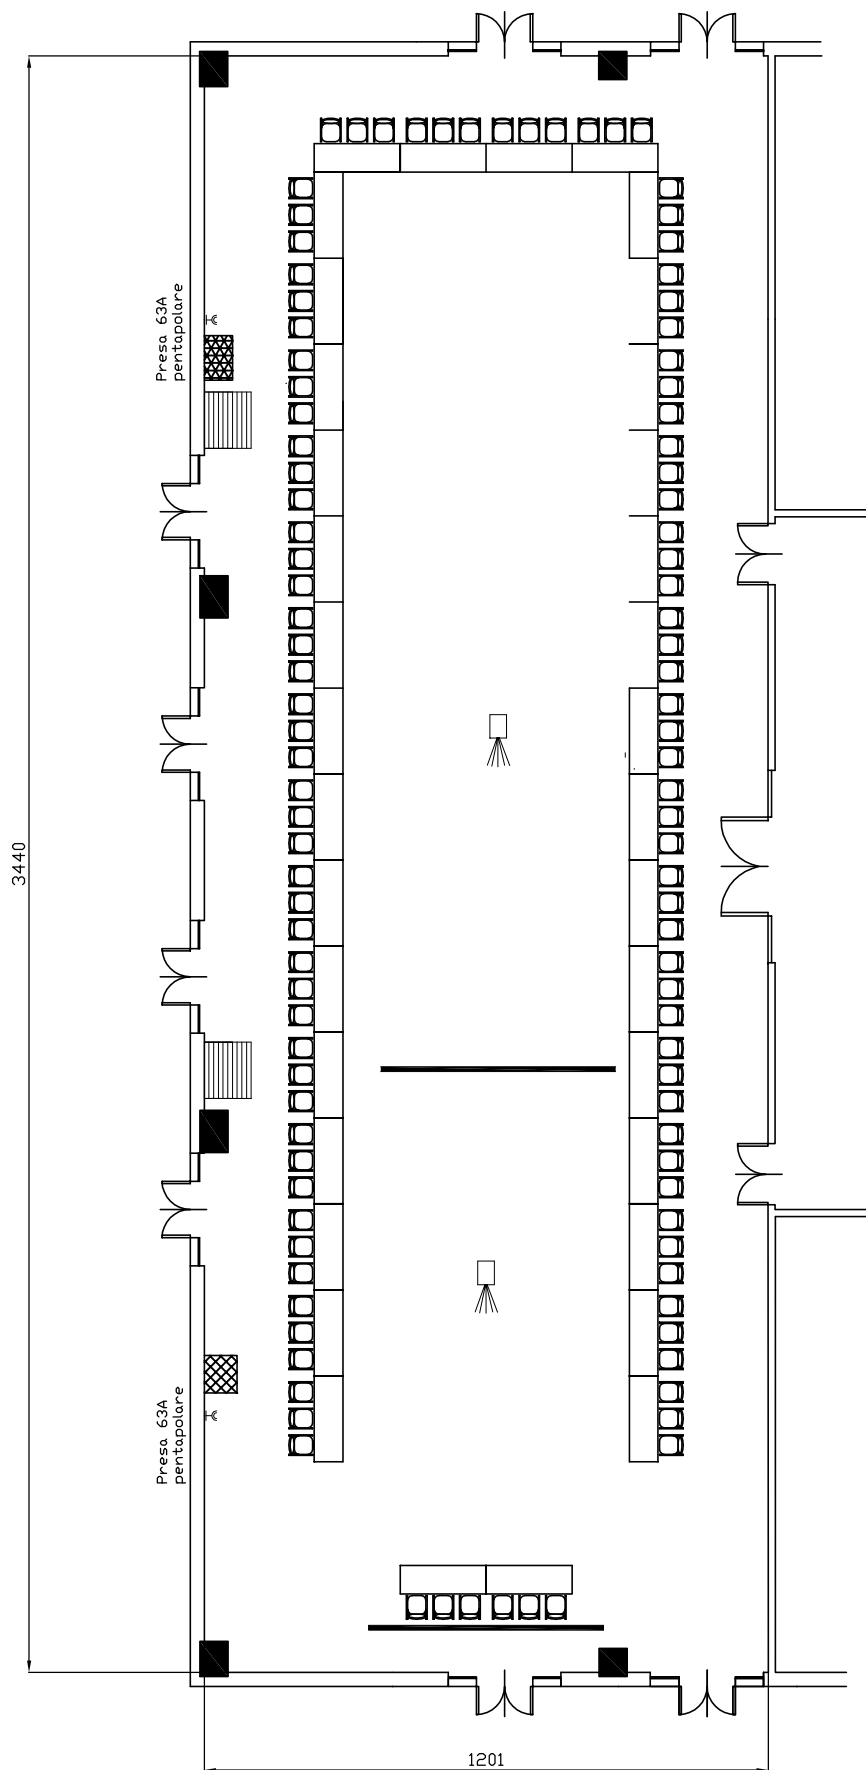

Simbolo	Altezze e porte
⊕	Preso 32 A 3 P+N+T (380V)
	Controsfritto laterale altezza utile da terra 610 cm
	Soffitto centrale altezza utile da terra 665 cm
	Porta Ingresso 130x250
	Porte di sicurezza 240x250

Descrizione
Sala Vivaldi

Centergross
 Hotel & Sale Congressi
 Via Saliceto,8
 40010 Bentivoglio (Bo)

Data
 21/01/16

Riferimento
 Banchi scuola 240 pax 3 per tavolo

Descrizione
 Sala Vivaldi

Centergross
Hotel & Sale Congressi
Via Saliceto,8
40010 Bentivoglio (Bo)

Data
04/02/16

Riferimento
Ferro di cavallo matrioska 192 pax

Descrizione
Sala Vivaldi

Centergross
 Hotel & Sale Congressi
 Via Saliceto,8
 40010 Bentivoglio (Bo)

Data
 04/02/16

Riferimento
 Ferro di cavallo matrioska 192 pax

Descrizione
 Sala Vivaldi