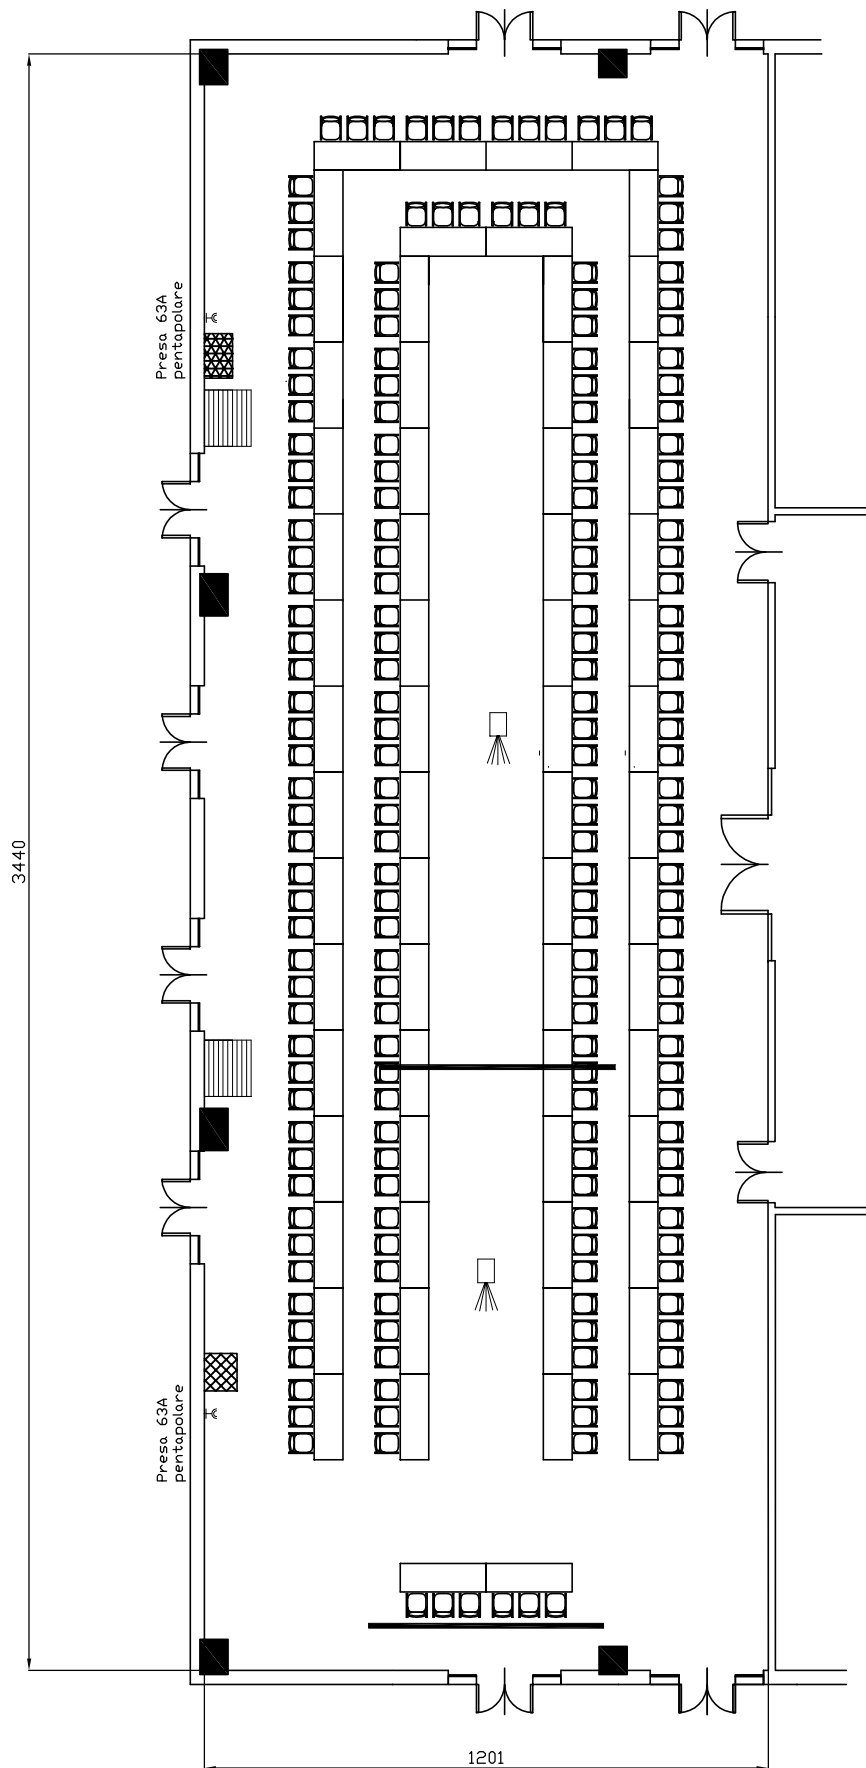

Simbolo	Altezze e porte
⊕	Preso 32 A 3 P+N+T (380V)
	Controsfritto laterale altezza utile da terra 610 cm
	Soffitto centrale altezza utile da terra 665 cm
	Porta Ingresso 130x250
	Porte di sicurezza 240x250

Data
 21/01/16

Riferimento
 Banchi scuola 240 pax 3 per tavolo

Descrizione
 Sala Vivaldi

Centergross
Hotel & Sale Congressi
Via Saliceto,8
40010 Bentivoglio (Bo)

Data
21/01/16

Riferimento
Banchi scuola 200 pax 5 per 2 tavoli

Descrizione
Sala Vivaldi

Centergross
 Hotel & Sale Congressi
 Via Saliceto,8
 40010 Bentivoglio (Bo)

Data
 21/01/16

Riferimento
 Banchi scuola 240 pax 3 per tavolo

Descrizione
 Sala Vivaldi

Centergross
Hotel & Sale Congressi
Via Saliceto,8
40010 Bentivoglio (Bo)

Data
04/02/16

Riferimento
Ferro di cavallo matrioska 192 pax

Descrizione
Sala Vivaldi

Centergross
 Hotel & Sale Congressi
 Via Saliceto,8
 40010 Bentivoglio (Bo)

Data
 04/02/16

Riferimento
 Ferro di cavallo matrioska 192 pax