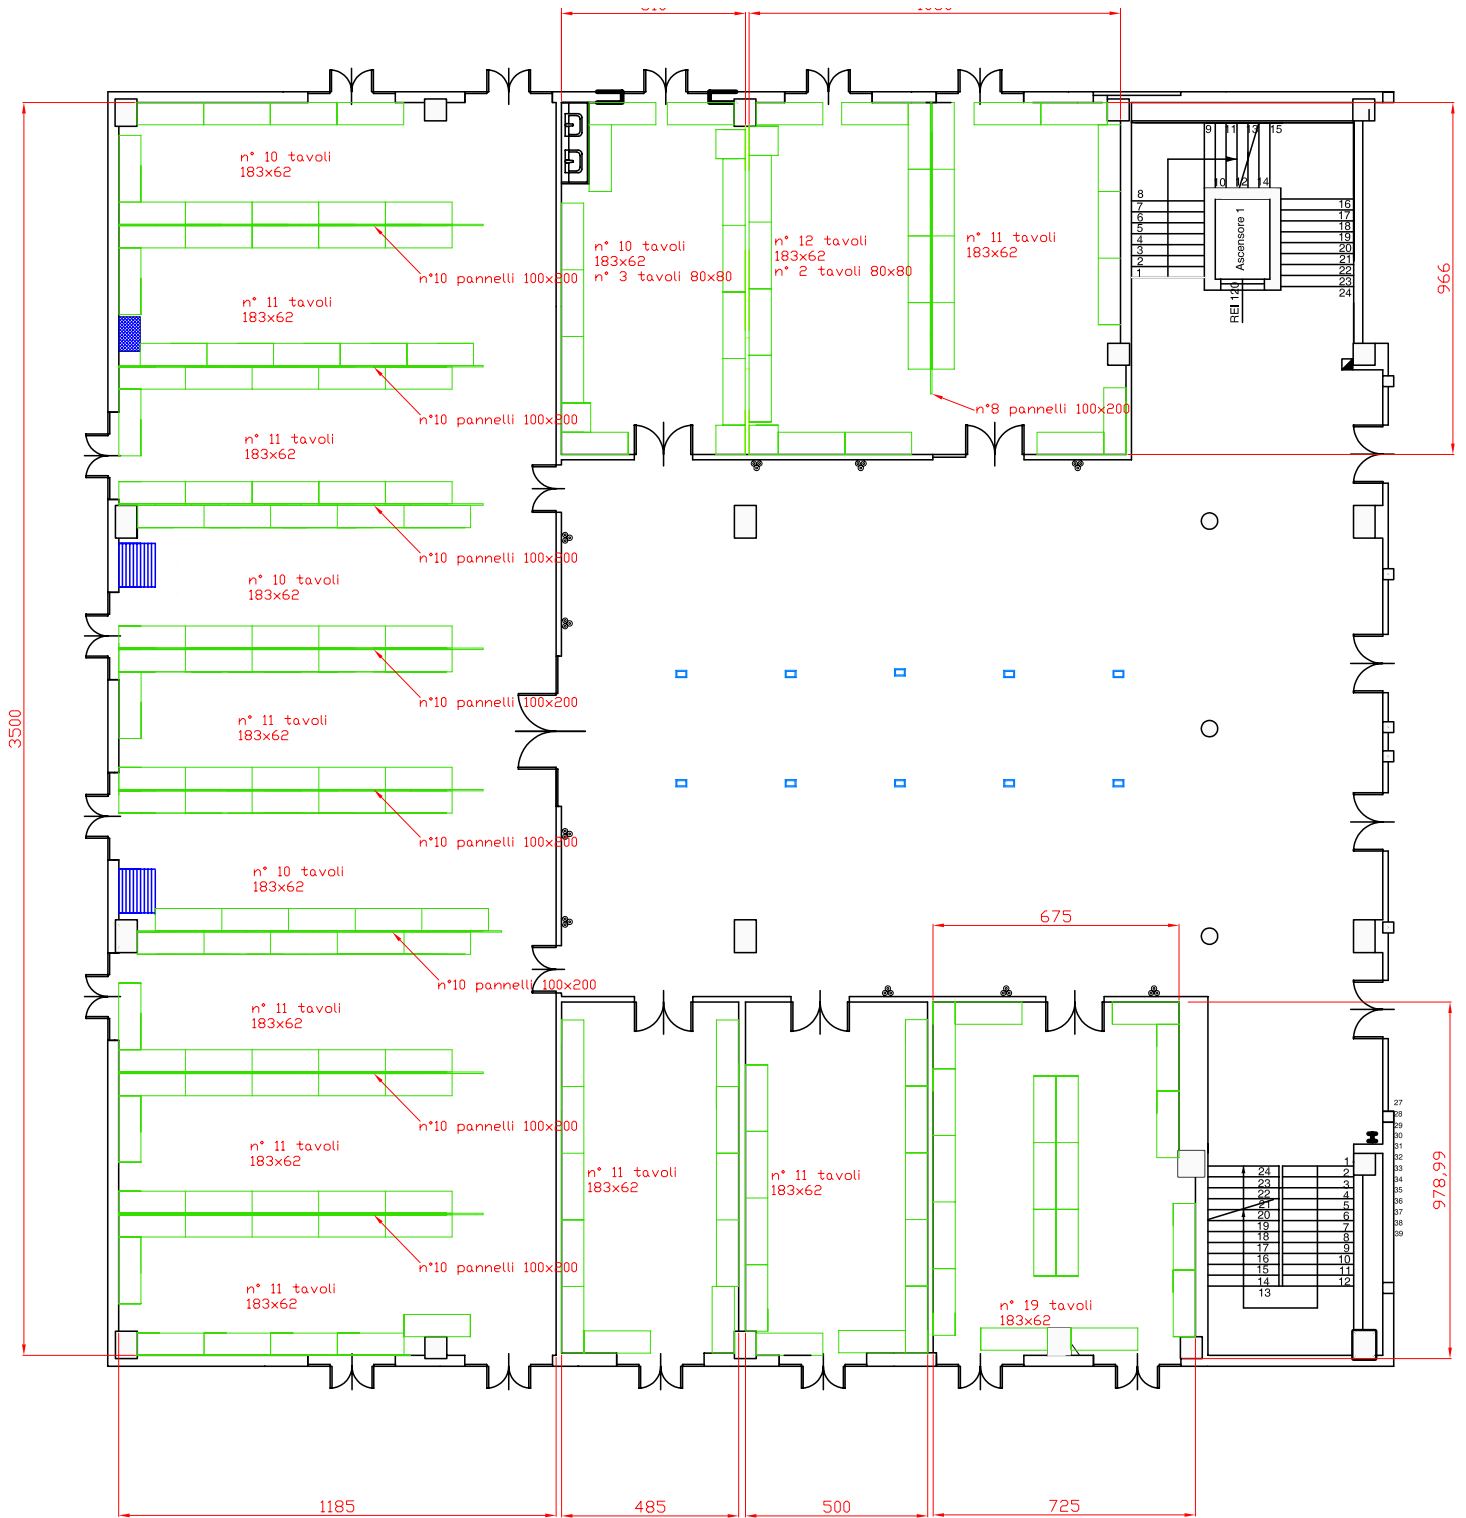

**Centergross**  
Hotel & Sale Congressi  
Via Saliceto,8  
40010 Bentivoglio (Bo)

Riferimento  
22 platee da 15 pax

Descrizione  
Pianta completa piano terra

**Centergross**  
 Hotel & Sale Congressi  
 Via Saliceto,8  
 40010 Bentivoglio (Bo)

Descrizione

Piano congressuale piano terra 12 spazi da 10 tavoli rett.+ tondo + quadrato

n°88 pannelli 100x200 ( in ns. possesso 50)  
 n°170 totale tavoli 183x62 ( in ns. possesso 90)  
 n°5 tavoli 80x80