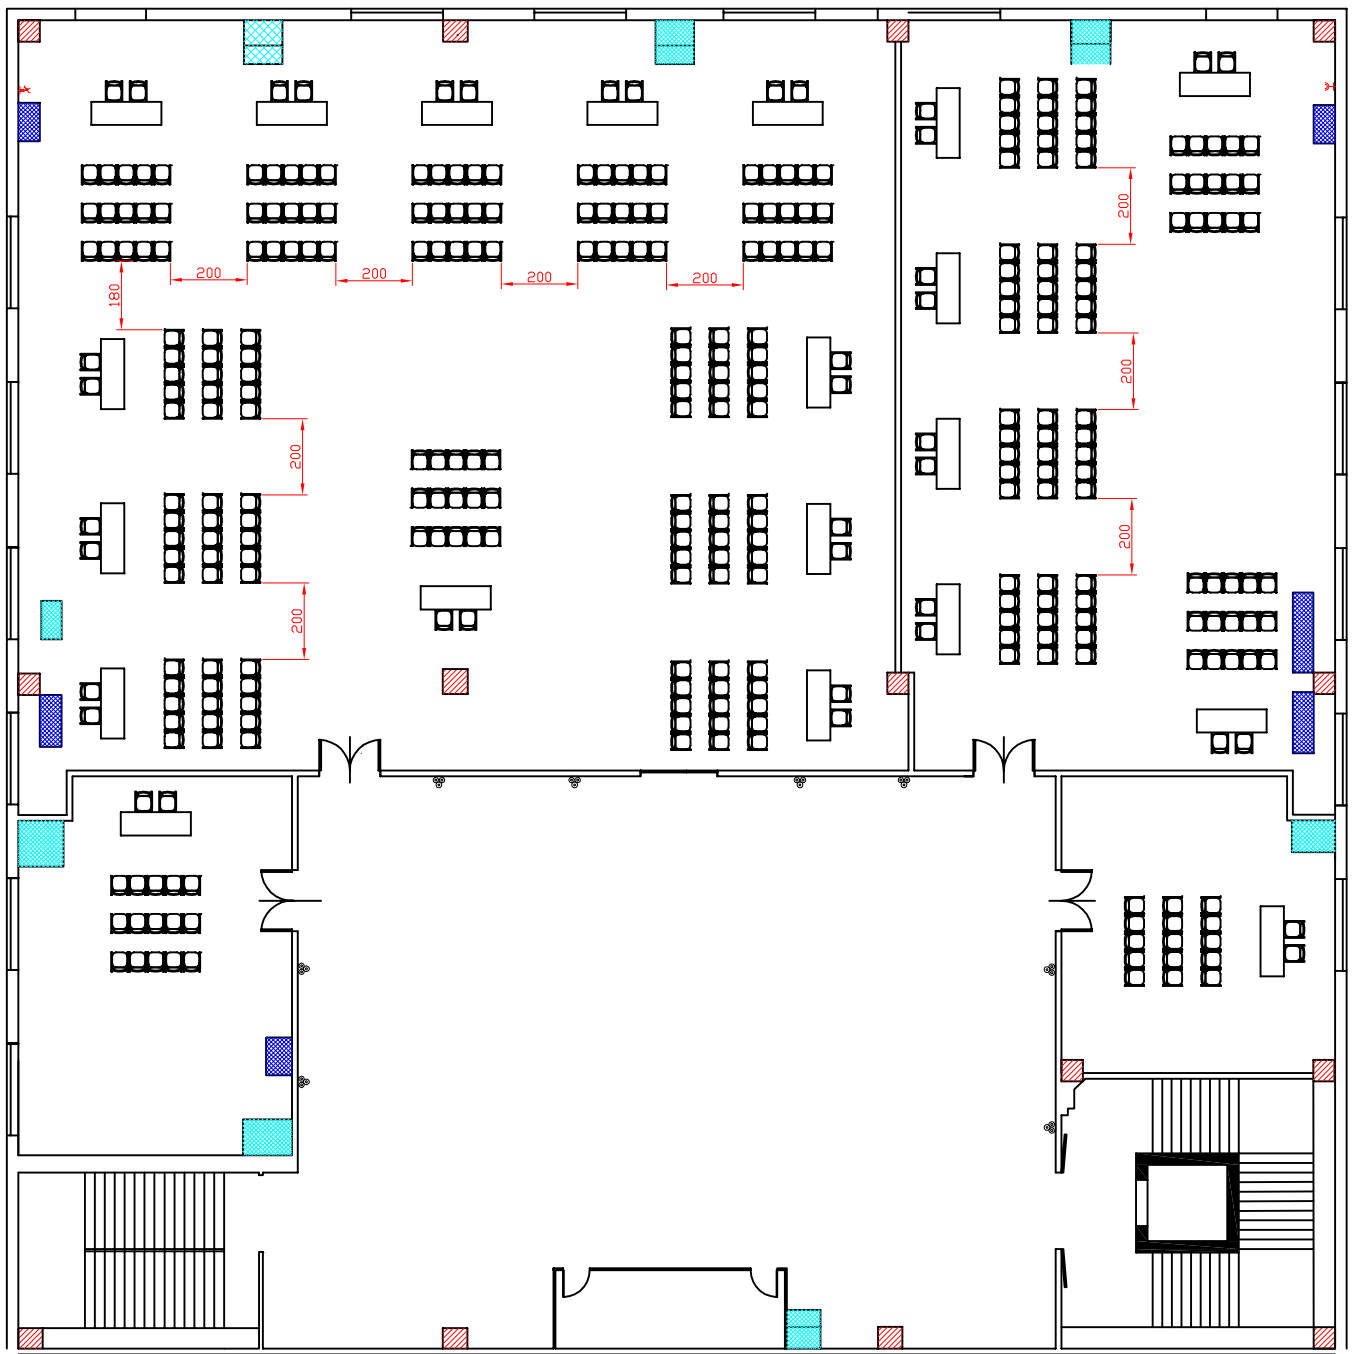

|  |                               |  |             |       |
|--|-------------------------------|--|-------------|-------|
| <b>Centergross</b><br>Hotel & Sale Congressi<br>Via Saliceto,8<br>40010 Bentivoglio (Bo) |                               |  | Riferimento | Scala |
|  | Sala<br>Layout Hall Reception |  | Evento      |       |

**Occorenti 105 metri lineari di pannelli**

**Centergross**  
Hotel & Sale Congressi  
Via Saliceto,8  
40010 Bentivoglio (Bo)

Riferimento  
18 platee da 15 pax + vp

Descrizione  
Pianta completa primo piano

**Centergross**  
 Hotel & Sale Congressi  
 Via Saliceto,8  
 40010 Bentivoglio (Bo)

Riferimento  
 20 platee da 15 pax

Descrizione  
 Pianta completa primo piano

**Occorrenti 76 metri lineari di pannelli**

Descrizione

Piano congressuale piano terra 12 spazi da 10 tavoli rett.+ tondo + quadrato

n°88 pannelli 100x200 ( in ns. possesso 50)  
 n°170 totale tavoli 183x62 ( in ns. possesso 90)  
 n°5 tavoli 80x80