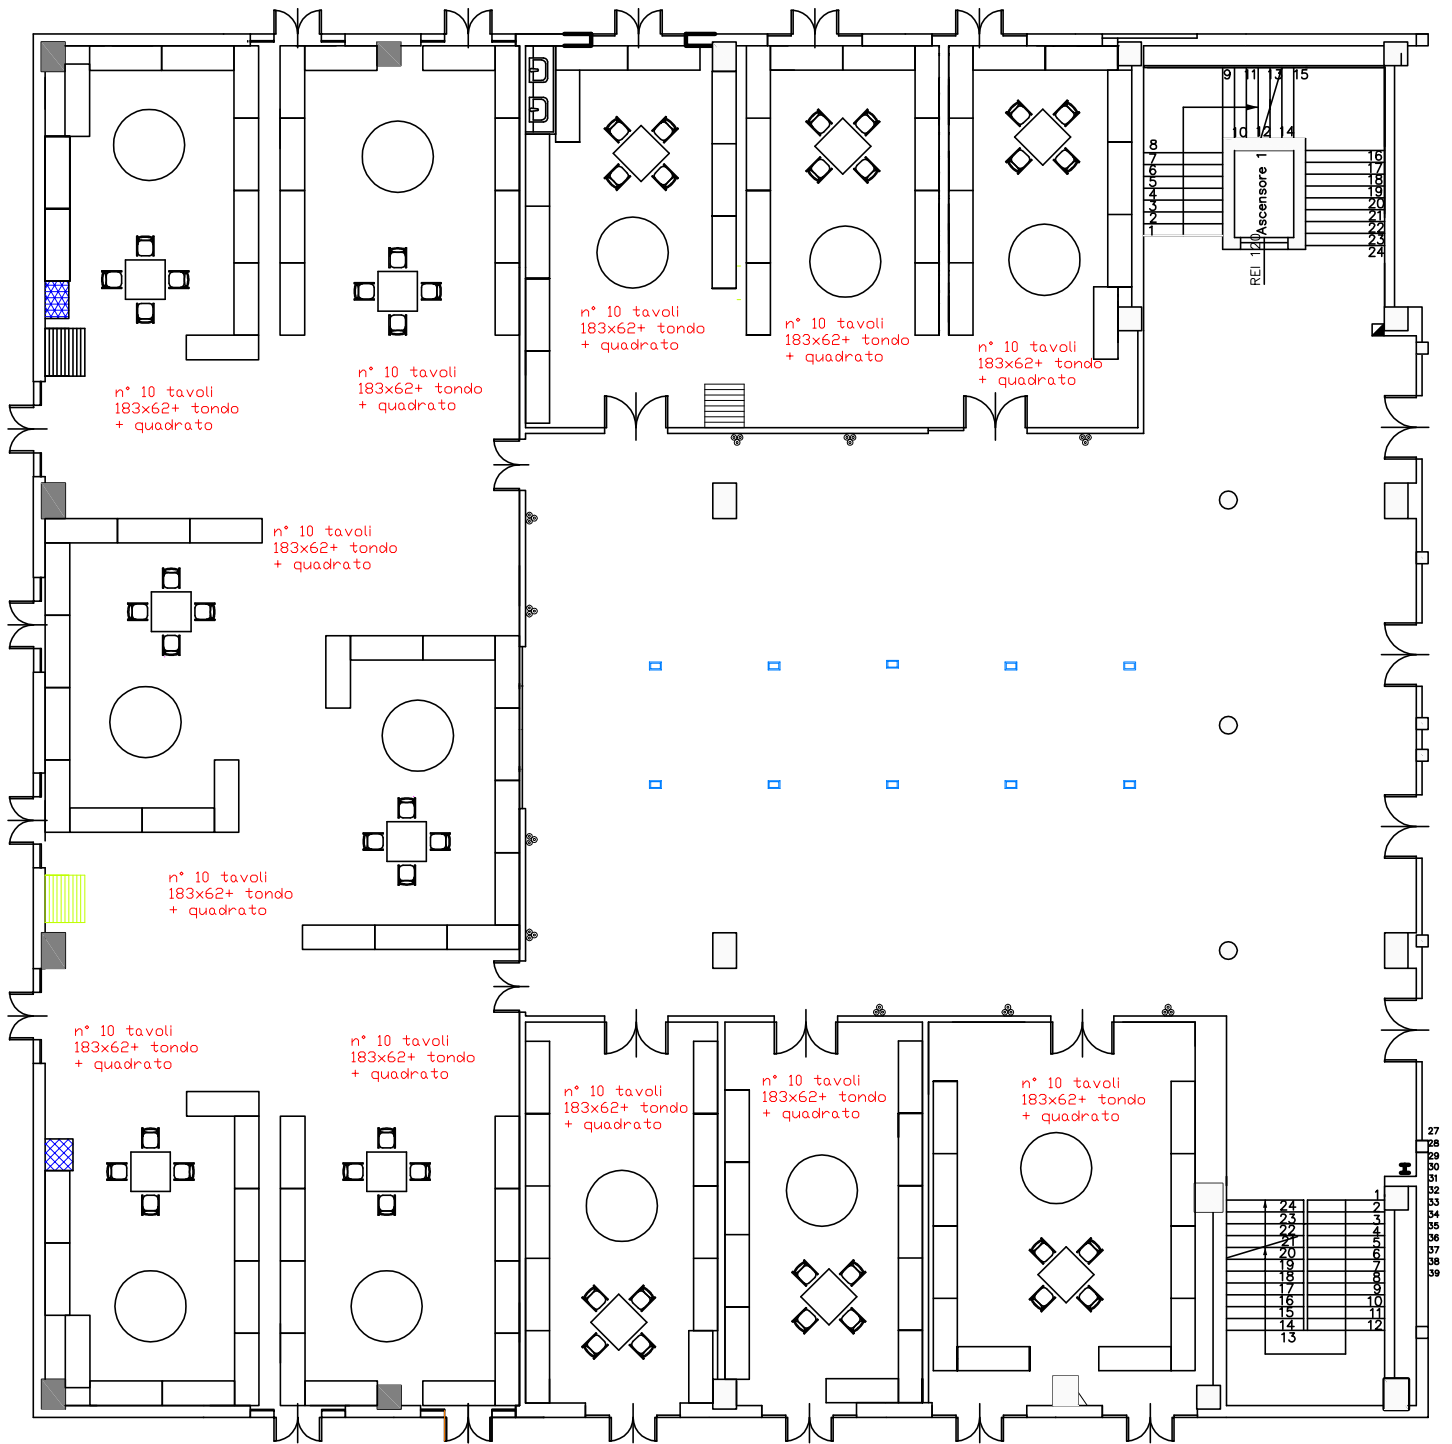

**Occorenti 105 metri lineari di pannelli**

**Centergross**  
Hotel & Sale Congressi  
Via Saliceto,8  
40010 Bentivoglio (Bo)

Riferimento  
18 platee da 15 pax + vp

Descrizione  
Pianta completa primo piano

**Centergross**  
 Hotel & Sale Congressi  
 Via Saliceto,8  
 40010 Bentivoglio (Bo)

Riferimento  
 20 platee da 15 pax

Descrizione  
 Pianta completa primo piano

**Occorrenti 76 metri lineari di pannelli**

**Centergross**  
Hotel & Sale Congressi  
Via Saliceto,8  
40010 Bentivoglio (Bo)

Riferimento  
22 platee da 15 pax

Descrizione  
Pianta completa piano terra

**Centergross**  
 Hotel & Sale Congressi  
 Via Saliceto,8  
 40010 Bentivoglio (Bo)

Descrizione

Piano congressuale piano terra 12 spazi da 10 tavoli rett.+ tondo + quadrato

n°88 pannelli 100x200 ( in ns. possesso 50)  
 n°170 totale tavoli 183x62 ( in ns. possesso 90)  
 n°5 tavoli 80x80