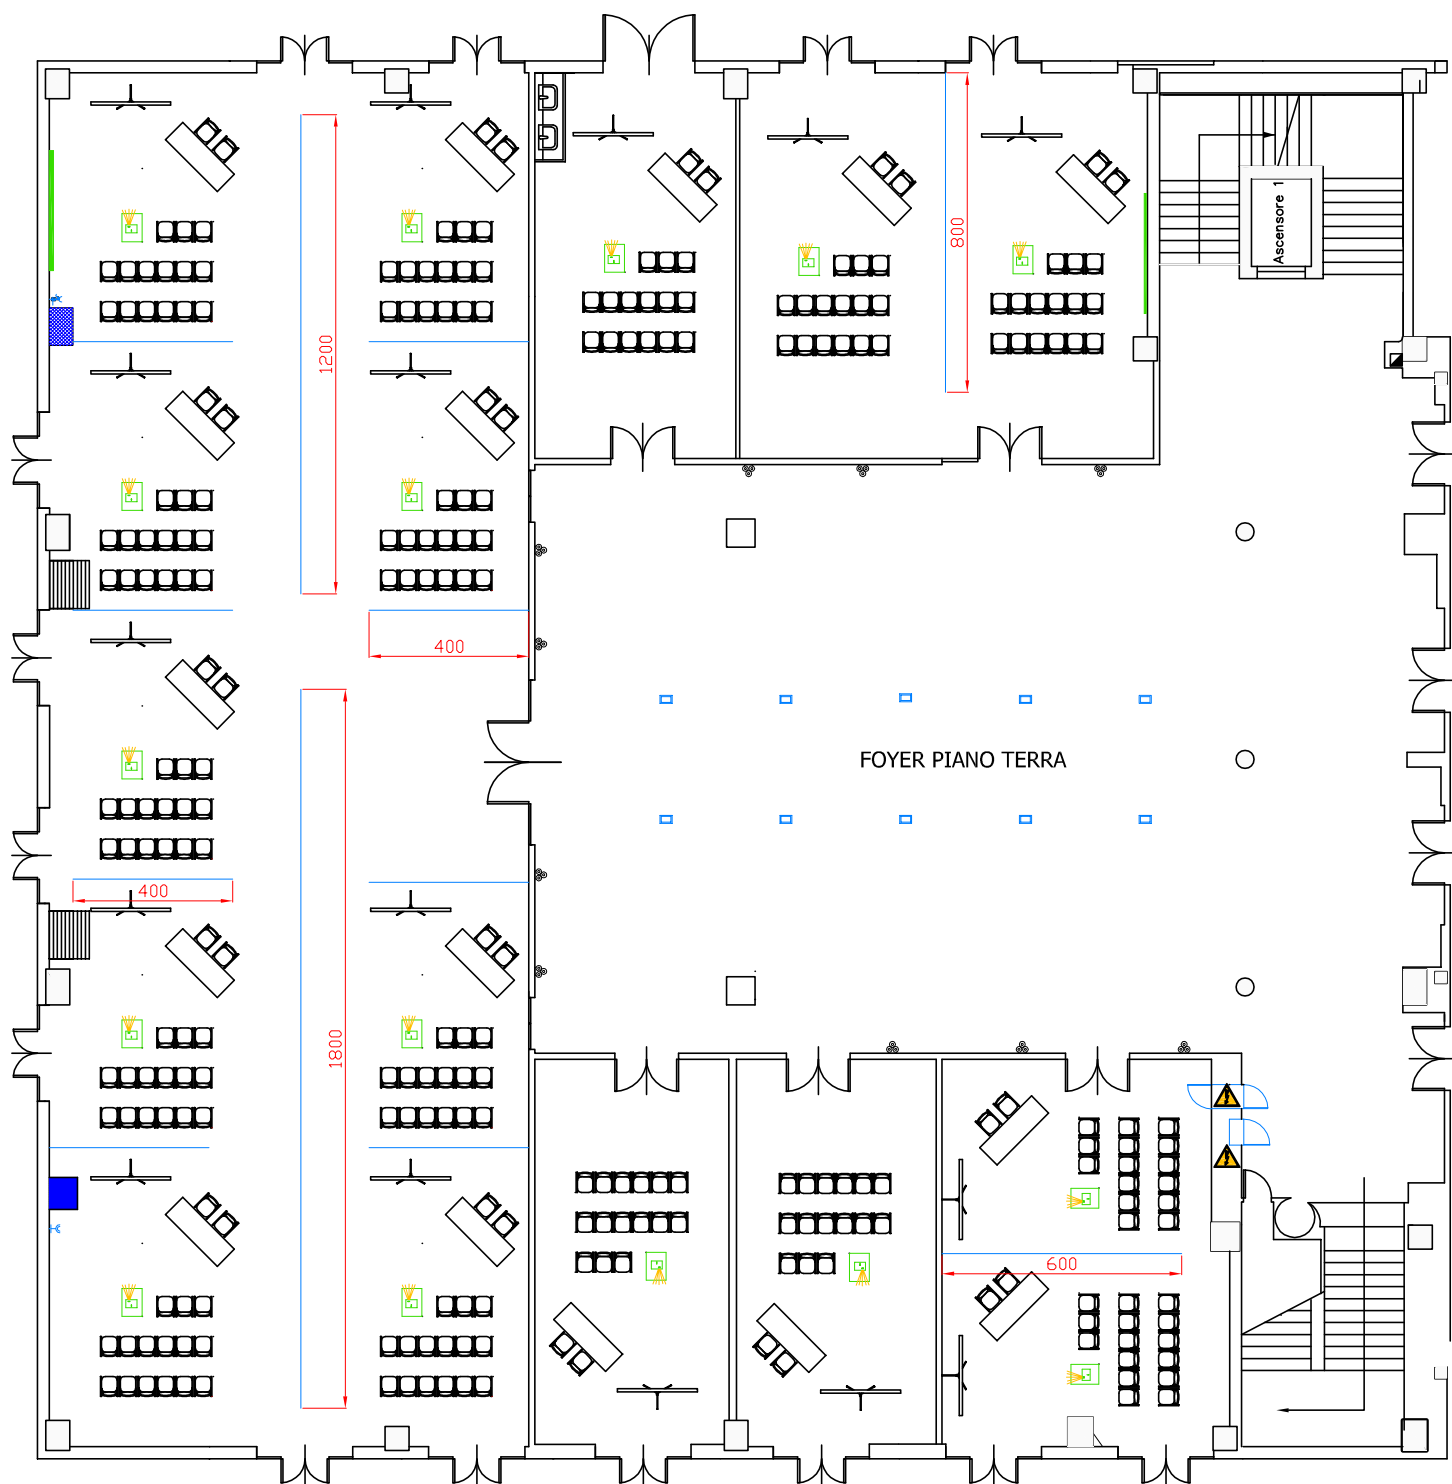

**Occorenti 105 metri lineari di pannelli**

**Centergross**  
Hotel & Sale Congressi  
Via Saliceto,8  
40010 Bentivoglio (Bo)

Riferimento  
18 platee da 15 pax + vp

Descrizione  
Pianta completa primo piano

**Centergross**  
 Hotel & Sale Congressi  
 Via Saliceto,8  
 40010 Bentivoglio (Bo)

Riferimento  
 20 platee da 15 pax

Descrizione  
 Pianta completa primo piano

**Occorrenti 76 metri lineari di pannelli**

Descrizione

Piano congressuale piano terra 12 spazi da 10 tavoli rett.+ tondo + quadrato

n°88 pannelli 100x200 ( in ns. possesso 50)  
 n°170 totale tavoli 183x62 ( in ns. possesso 90)  
 n°5 tavoli 80x80