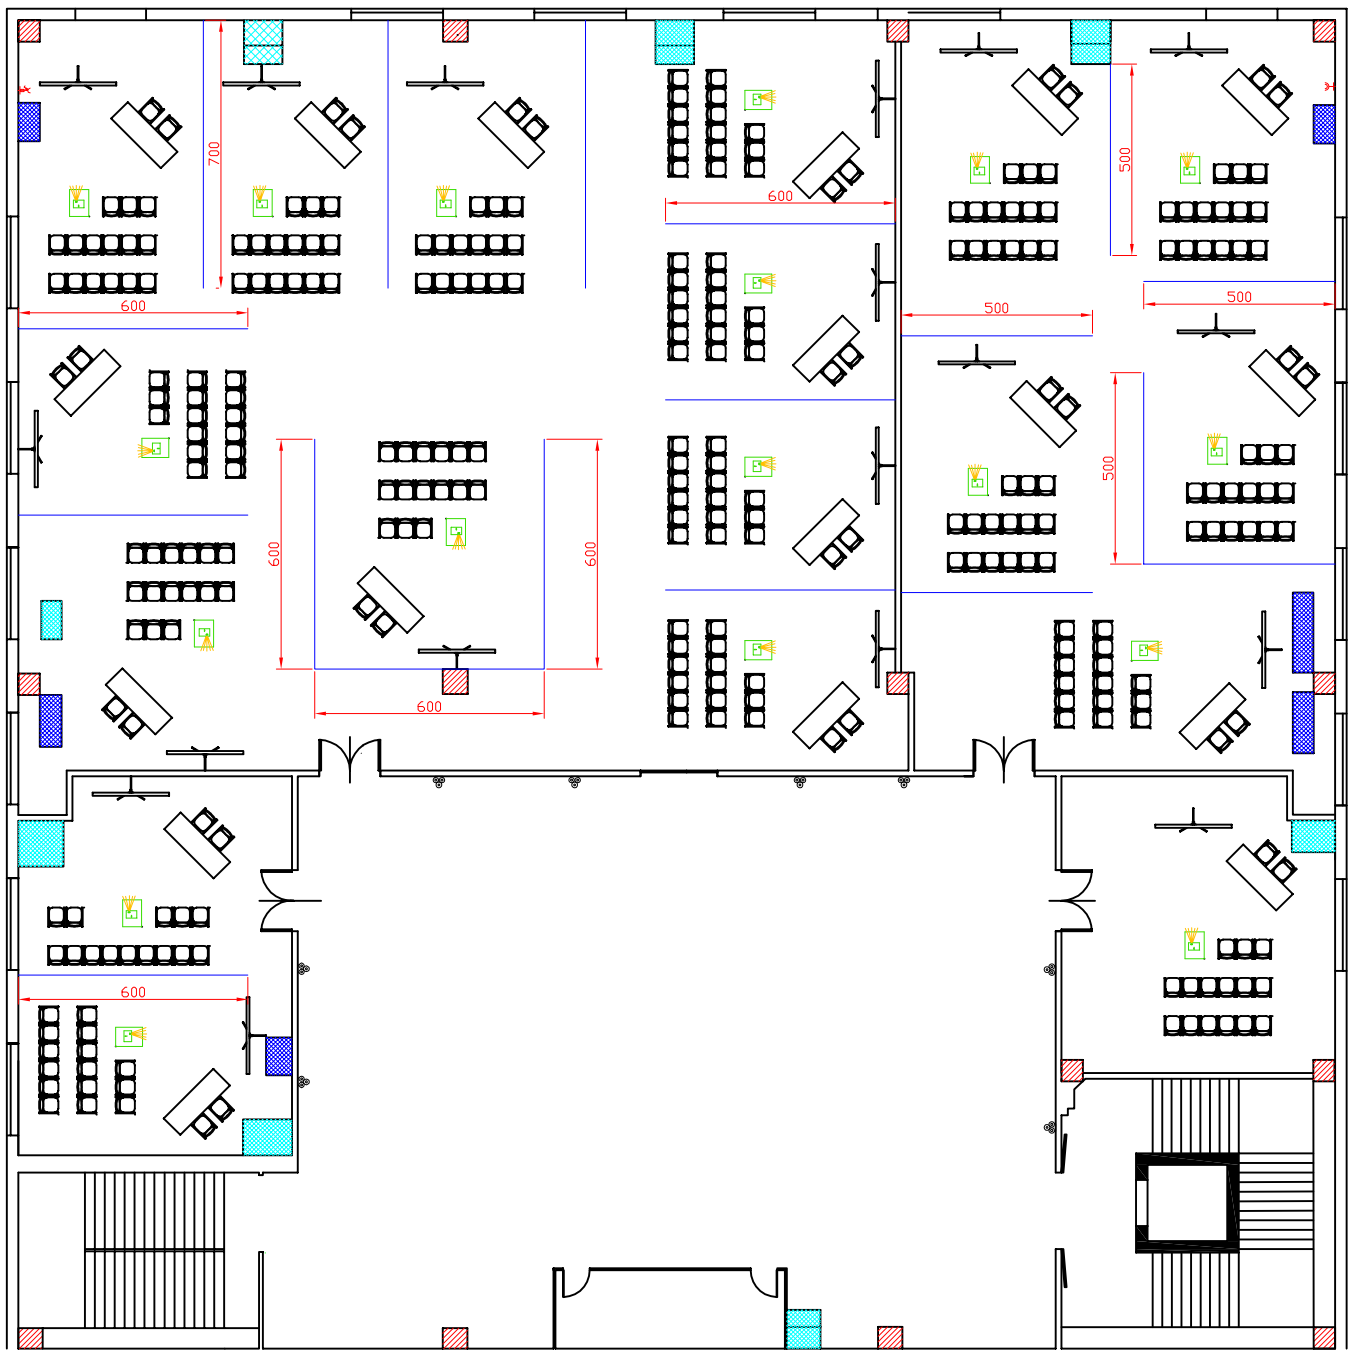

|  |                               |  |             |       |
|--|-------------------------------|--|-------------|-------|
| <b>Centergross</b><br>Hotel & Sale Congressi<br>Via Saliceto,8<br>40010 Bentivoglio (Bo) |                               |  | Riferimento | Scala |
|  | Sala<br>Layout Hall Reception |  | Evento      |       |

**Occorenti 105 metri lineari di pannelli**

**Centergross**  
Hotel & Sale Congressi  
Via Saliceto,8  
40010 Bentivoglio (Bo)

Riferimento  
18 platee da 15 pax + vp

Descrizione  
Pianta completa primo piano

**Centergross**  
 Hotel & Sale Congressi  
 Via Saliceto,8  
 40010 Bentivoglio (Bo)

Riferimento  
 20 platee da 15 pax

Descrizione  
 Pianta completa primo piano

**Occorrenti 76 metri lineari di pannelli**

Descrizione

Piano congressuale piano terra 12 spazi da 10 tavoli rett.+ tondo + quadrato

n°88 pannelli 100x200 ( in ns. possesso 50)  
 n°170 totale tavoli 183x62 ( in ns. possesso 90)  
 n°5 tavoli 80x80