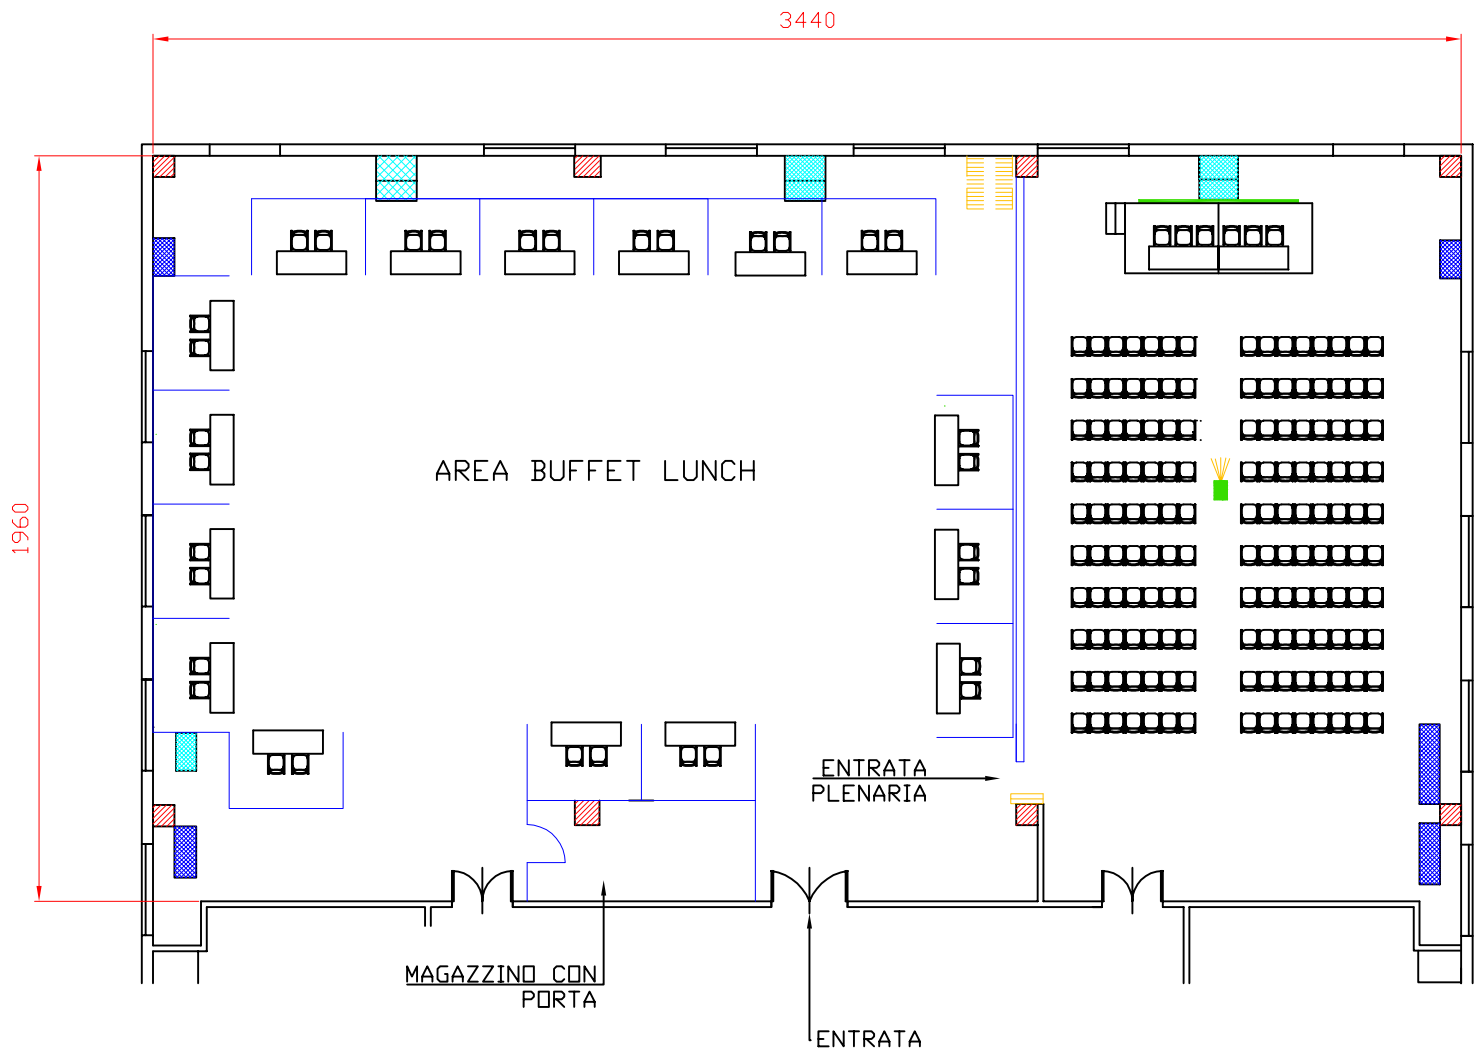

Centergross

Hotel & Sale Congressi
Via Saliceto,8
40010 Bentivoglio (Bo)

Sala
Verdi

Evento

Ethos expò 16 stand + platea 150 pax