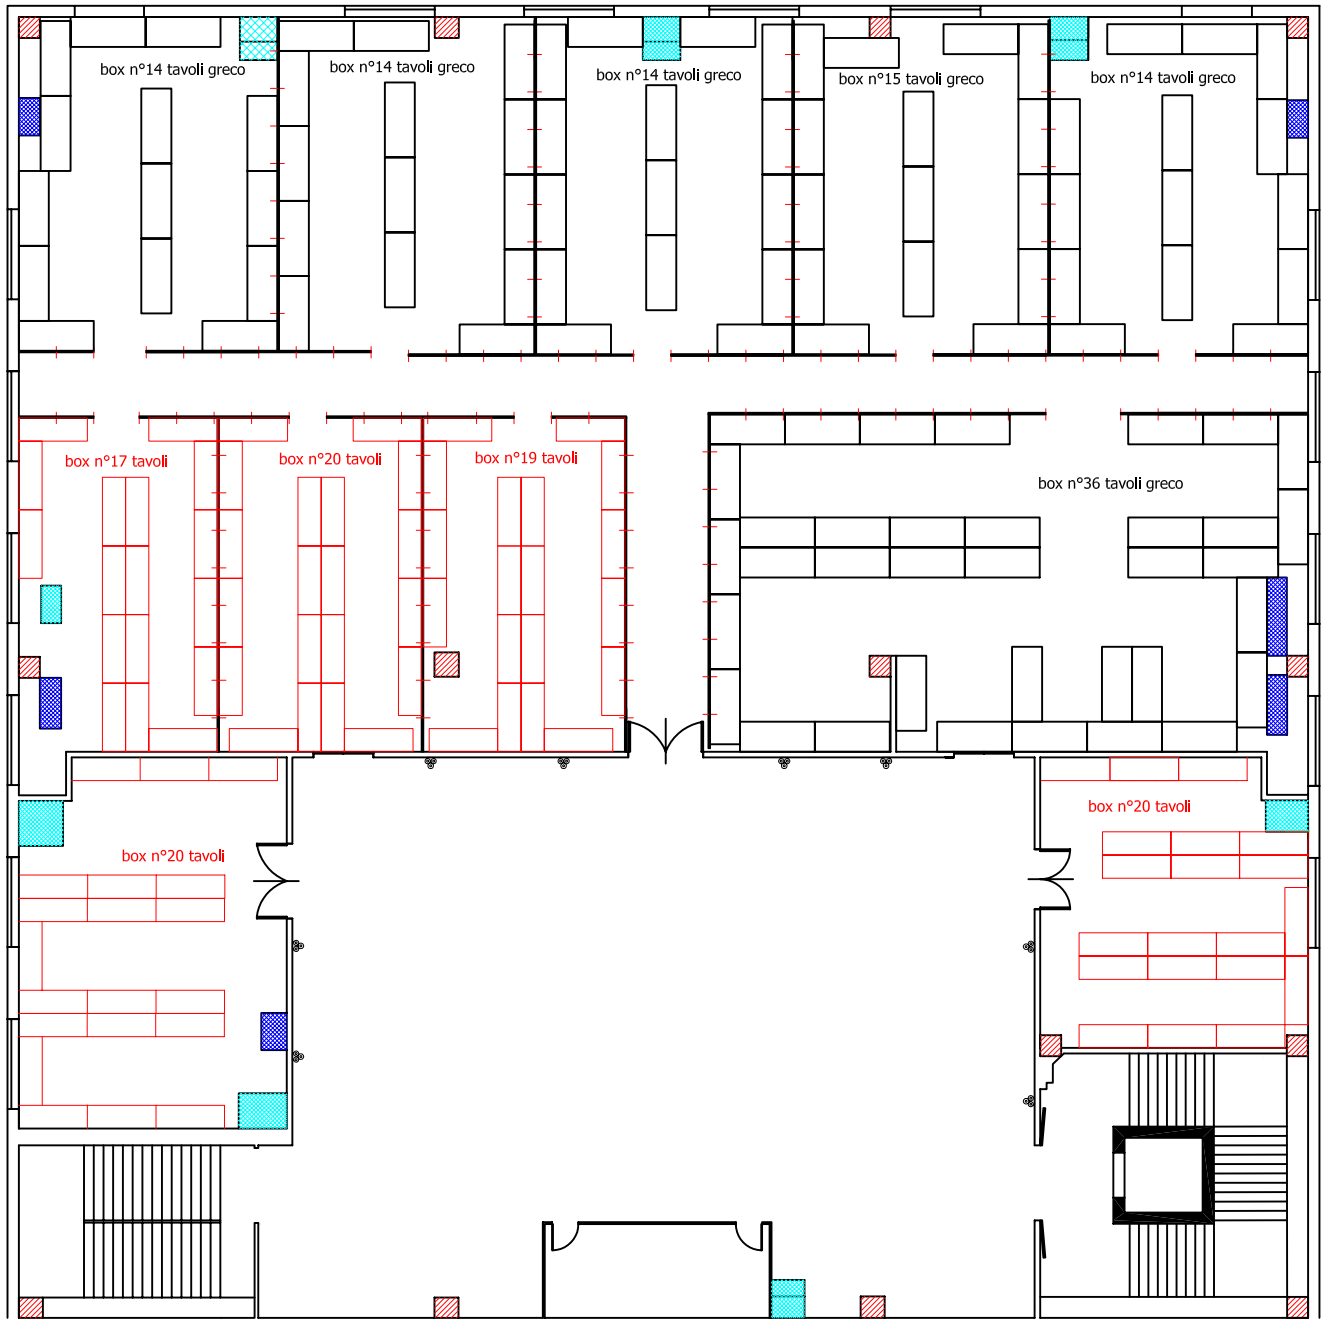

Descrizione

Piano congressuale piano terra 12 spazi da 10 tavoli rett.+ tondo + quadrato

n°88 pannelli 100x200 ( in ns. possesso 50)  
 n°170 totale tavoli 183x62 ( in ns. possesso 90)  
 n°5 tavoli 80x80

Descrizione

Sala Rossini + foyer primo piano 24 stand 3x2

**Centergross**

Hotel & Sale Congressi  
Via Saliceto,8  
40010 Bentivoglio (Bo)

Sala

Pianta completa piano secondo