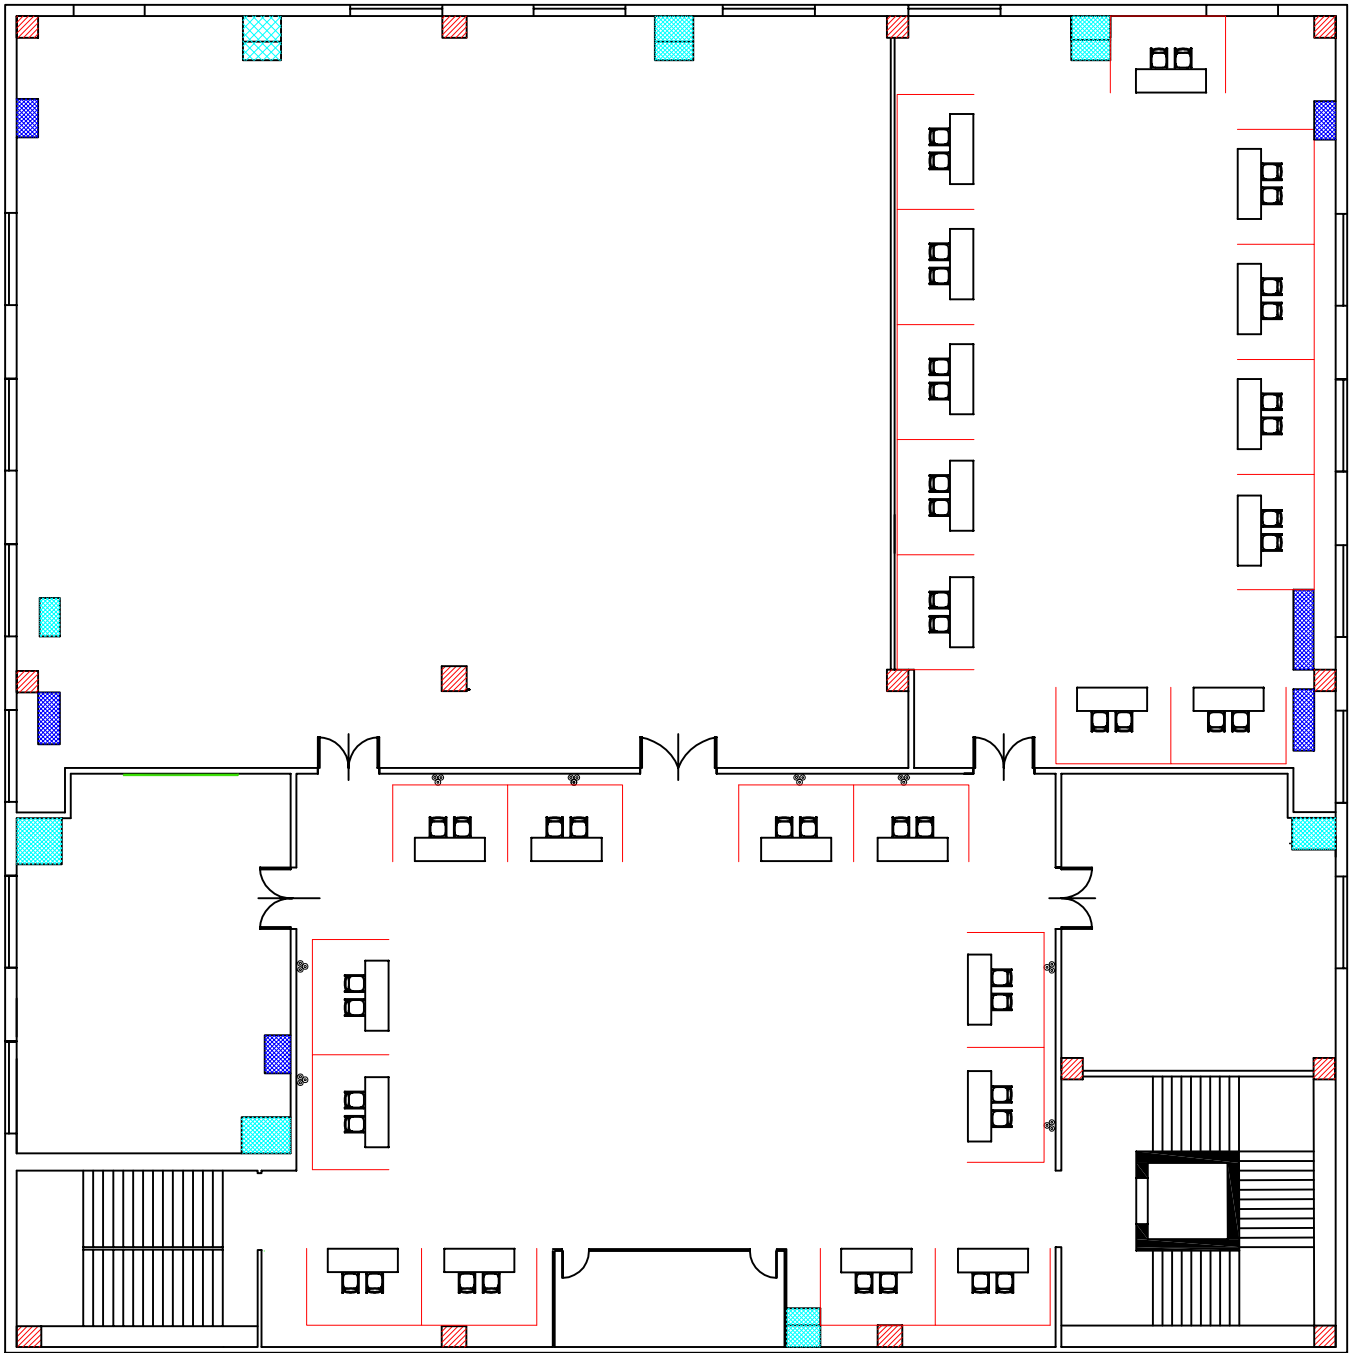

Centergross
Hotel & Sale Congressi
Via Saliceto,8
40010 Bentivoglio (Bo)

Descrizione

Sala Rossini + foyer primo piano 24 stand 3x2