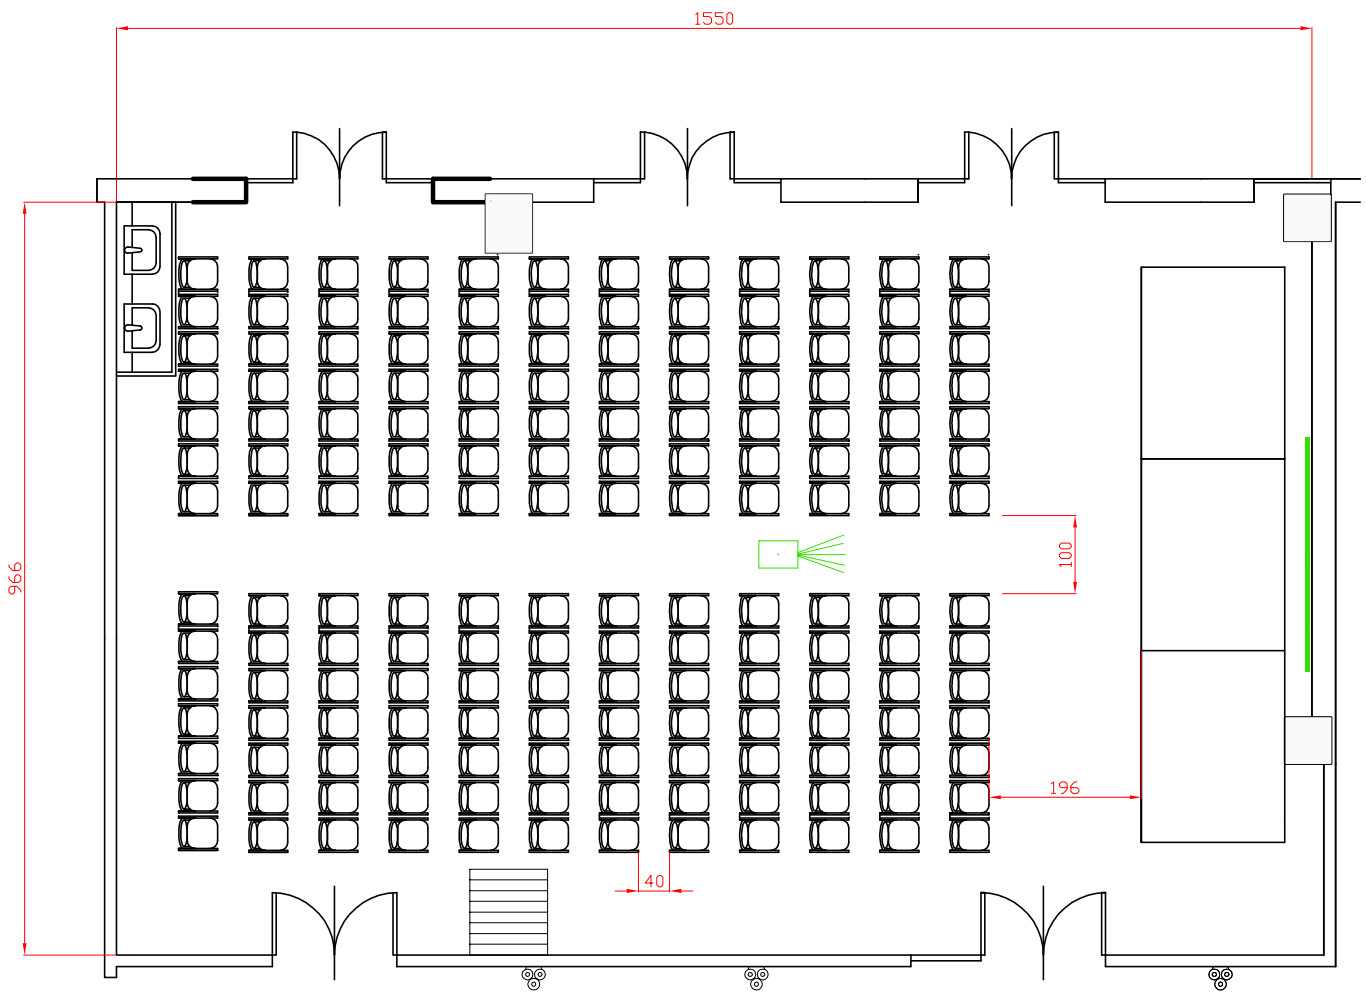

Centergross
 Hotel & Sale Congressi
 Via Saliceto,8
 40010 Bentivoglio (Bo)

Descrizione
Sala Paisiello

Riferimento
 15 tavoli 100x100 con 4
 pax

Centergross
 Hotel & Sale Congressi
 Via Saliceto,8
 40010 Bentivoglio (Bo)

Riferimento

Banchi scuola 90 pax tavoli da 3 pax

Descrizione

Sala Paisiello

Centergross
 Hotel & Sale Congressi
 Via Saliceto,8
 40010 Bentivoglio (Bo)

Descrizione
Sala Paisiello

Riferimento
 Ferro di cavallo da 45 pax

 <p>Zanhotel www.zanhotel.it</p>	<p>Centergross Hotel & Sale Congressi Via Saliceto,8 40010 Bentivoglio (Bo)</p>	Riferimento	Ferro di cavallo matrioska da 66 pax
		Descrizione	Sala Paisiello

Centergross
Hotel & Sale Congressi
Via Saliceto,8
40010 Bentivoglio (Bo)

Riferimento
Platea 133 pax con 8 pedane

Descrizione
Paisiello

Centergross
 Hotel & Sale Congressi
 Via Saliceto,8
 40010 Bentivoglio (Bo)

Descrizione

Paisiello platea pax 168 pax

Centergross
 Hotel & Sale Congressi
 Via Saliceto,8
 40010 Bentivoglio (Bo)