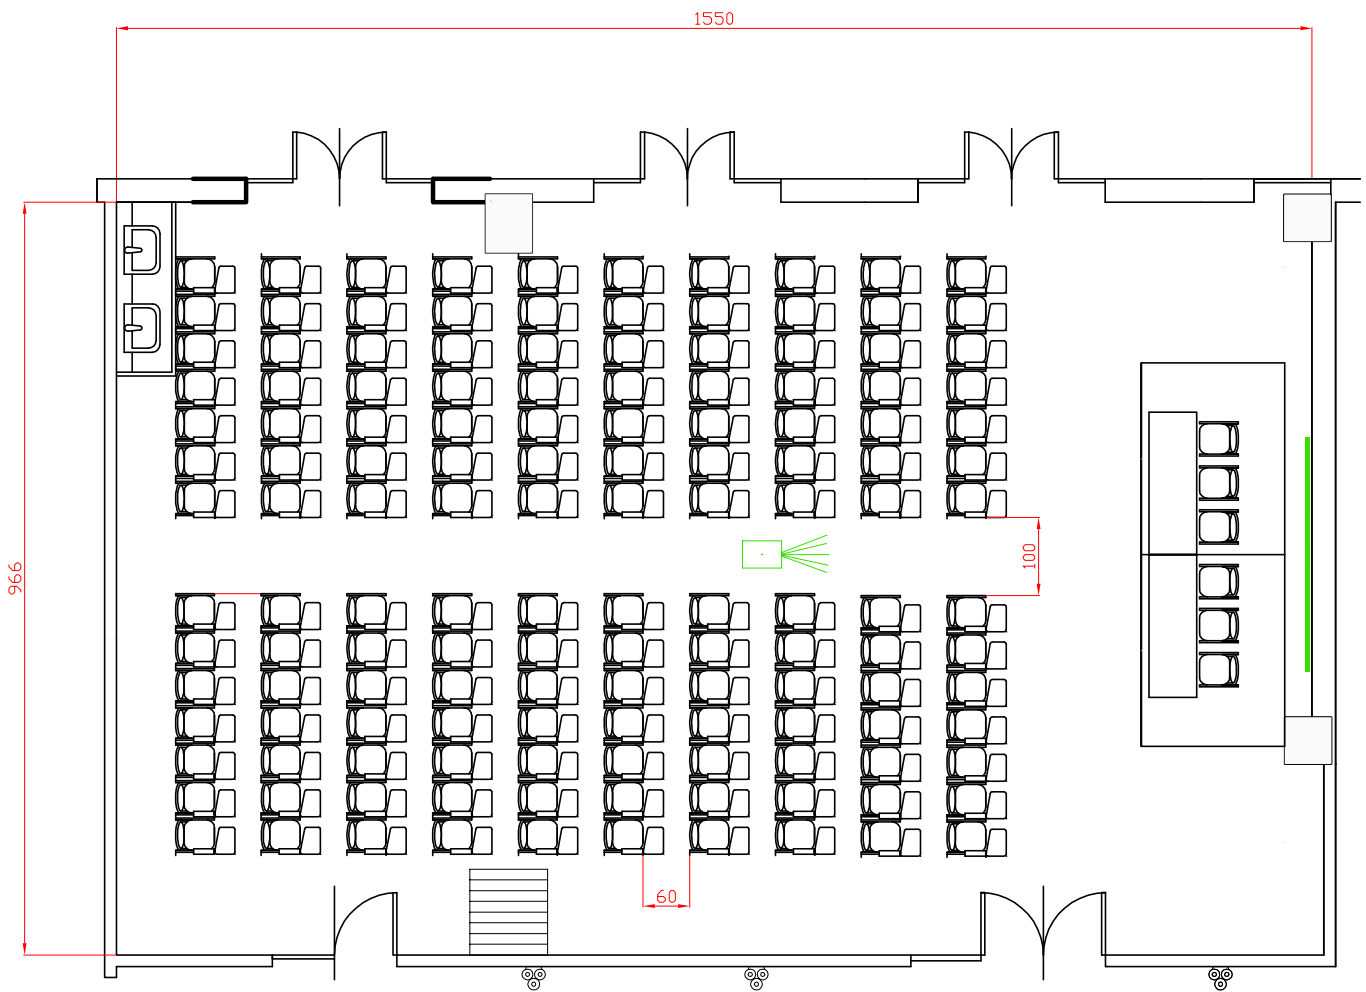

Riferimento

Banchi scuola 90 pax tavoli da 3 pax

Descrizione

Sala Paisiello

Centergross
 Hotel & Sale Congressi
 Via Saliceto,8
 40010 Bentivoglio (Bo)

Descrizione
Sala Paisiello

Riferimento
 Ferro di cavallo da 45 pax

Riferimento
Platea 133 pax con 8 pedane

Descrizione
Paisiello

Centergross
 Hotel & Sale Congressi
 Via Saliceto,8
 40010 Bentivoglio (Bo)

Descrizione

Paisiello platea pax 168 pax

Centergross
 Hotel & Sale Congressi
 Via Saliceto,8
 40010 Bentivoglio (Bo)

Riferimento
 Platea a ribaltine 140 pax

Descrizione
 Paisiello

Centergross

Hotel & Sale Congressi
Via Saliceto,8
40010 Bentivoglio (Bo)

Sala

Paganini + Pergolesi

Riferimento
Allestimento sfilata 64 pax