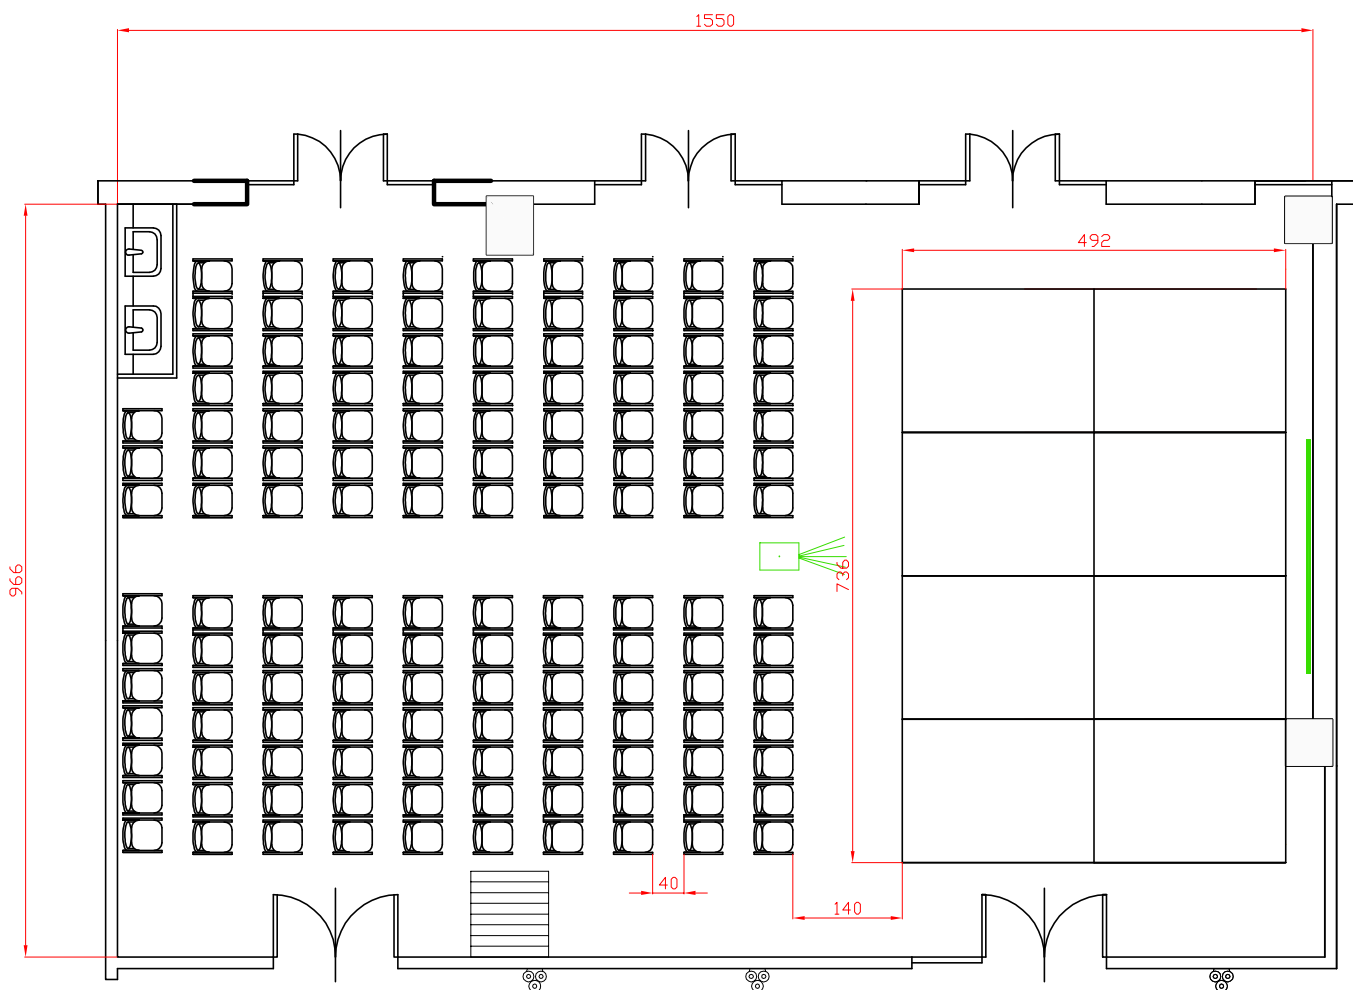

Riferimento
 Banchi scuola 79 pax

Descrizione
 Sala Paisiello

Centergross

Hotel & Sale Congressi
Via Saliceto,8
40010 Bentivoglio (Bo)

Sala
Paisiello

Riferimento	Banchi scuola 84 pax

Centergross
 Hotel & Sale Congressi
 Via Saliceto,8
 40010 Bentivoglio (Bo)

Riferimento

Banchi scuola 90 pax tavoli da 3 pax

Descrizione

Sala Paisiello

Centergross
 Hotel & Sale Congressi
 Via Saliceto,8
 40010 Bentivoglio (Bo)

Descrizione
Sala Paisiello

Riferimento
 Ferro di cavallo da 45 pax

 <p>Zanhotel www.zanhotel.it</p>	<p>Centergross Hotel & Sale Congressi Via Saliceto,8 40010 Bentivoglio (Bo)</p>	Riferimento	Ferro di cavallo matrioska da 66 pax
		Descrizione	Sala Paisiello

Centergross
Hotel & Sale Congressi
Via Saliceto,8
40010 Bentivoglio (Bo)

Riferimento
Platea 133 pax con 8 pedane

Descrizione
Paisiello

Centergross
 Hotel & Sale Congressi
 Via Saliceto,8
 40010 Bentivoglio (Bo)

Descrizione

Paisiello platea pax 168 pax

Centergross
 Hotel & Sale Congressi
 Via Saliceto,8
 40010 Bentivoglio (Bo)