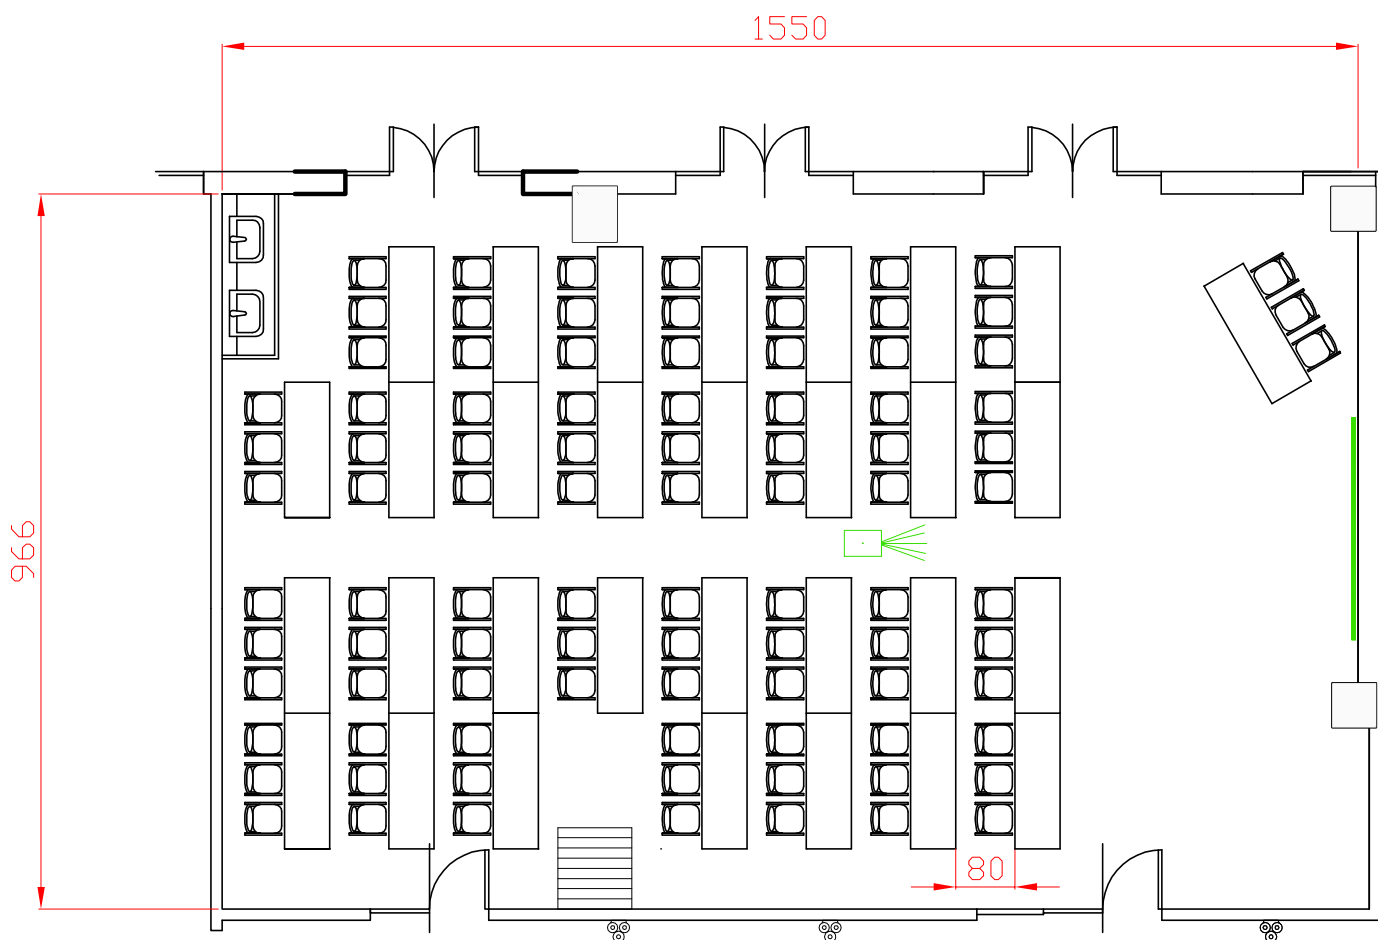

Centergross
 Hotel & Sale Congressi
 Via Saliceto,8
 40010 Bentivoglio (Bo)

Descrizione
Sala Paisiello

Riferimento
 15 tavoli 100x100 con 4
 pax

Centergross
 Hotel & Sale Congressi
 Via Saliceto,8
 40010 Bentivoglio (Bo)

Riferimento
 Banchi scuola 79 pax

Descrizione
 Sala Paisiello

Centergross

Hotel & Sale Congressi
Via Saliceto,8
40010 Bentivoglio (Bo)

Sala
Paisiello

Riferimento	Banchi scuola 84 pax

Centergross
 Hotel & Sale Congressi
 Via Saliceto,8
 40010 Bentivoglio (Bo)

Riferimento

Banchi scuola 90 pax tavoli da 3 pax

Descrizione

Sala Paisiello

Centergross
 Hotel & Sale Congressi
 Via Saliceto,8
 40010 Bentivoglio (Bo)

Descrizione
Sala Paisiello

Riferimento
 Ferro di cavallo da 45 pax