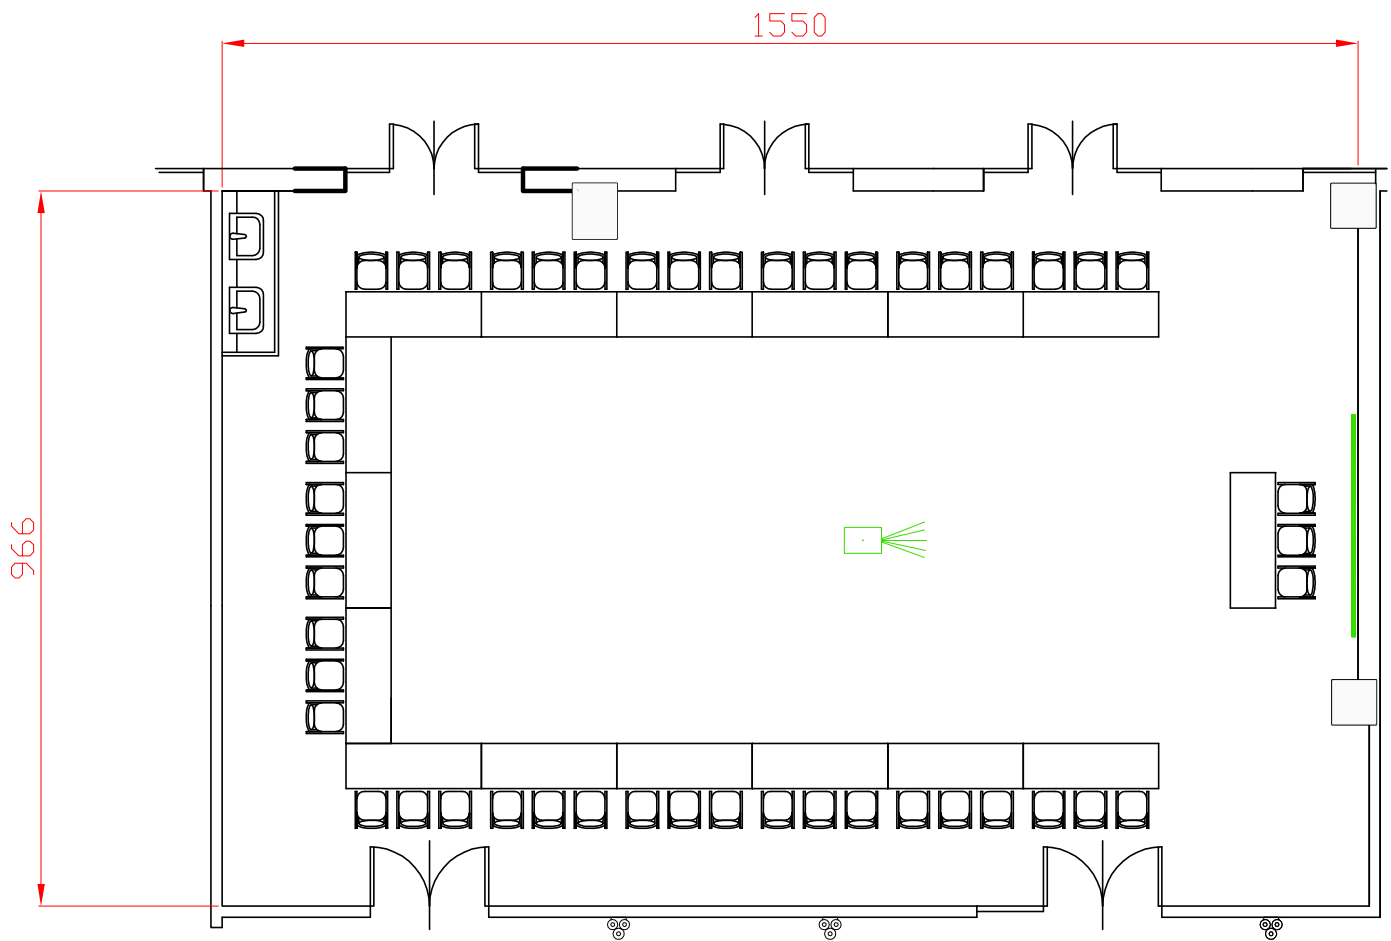

Centergross
 Hotel & Sale Congressi
 Via Saliceto,8
 40010 Bentivoglio (Bo)

Descrizione
Sala Paisiello

Riferimento
 15 tavoli 100x100 con 4
 pax

Centergross
 Hotel & Sale Congressi
 Via Saliceto,8
 40010 Bentivoglio (Bo)

Riferimento
 Banchi scuola 79 pax

Descrizione
 Sala Paisiello

Centergross

Hotel & Sale Congressi
Via Saliceto,8
40010 Bentivoglio (Bo)

Sala
Paisiello

Riferimento	Banchi scuola 84 pax

Centergross
 Hotel & Sale Congressi
 Via Saliceto,8
 40010 Bentivoglio (Bo)

Riferimento

Banchi scuola 90 pax tavoli da 3 pax

Descrizione

Sala Paisiello

Centergross
 Hotel & Sale Congressi
 Via Saliceto,8
 40010 Bentivoglio (Bo)

Descrizione
Sala Paisiello

Riferimento
 Ferro di cavallo da 45 pax