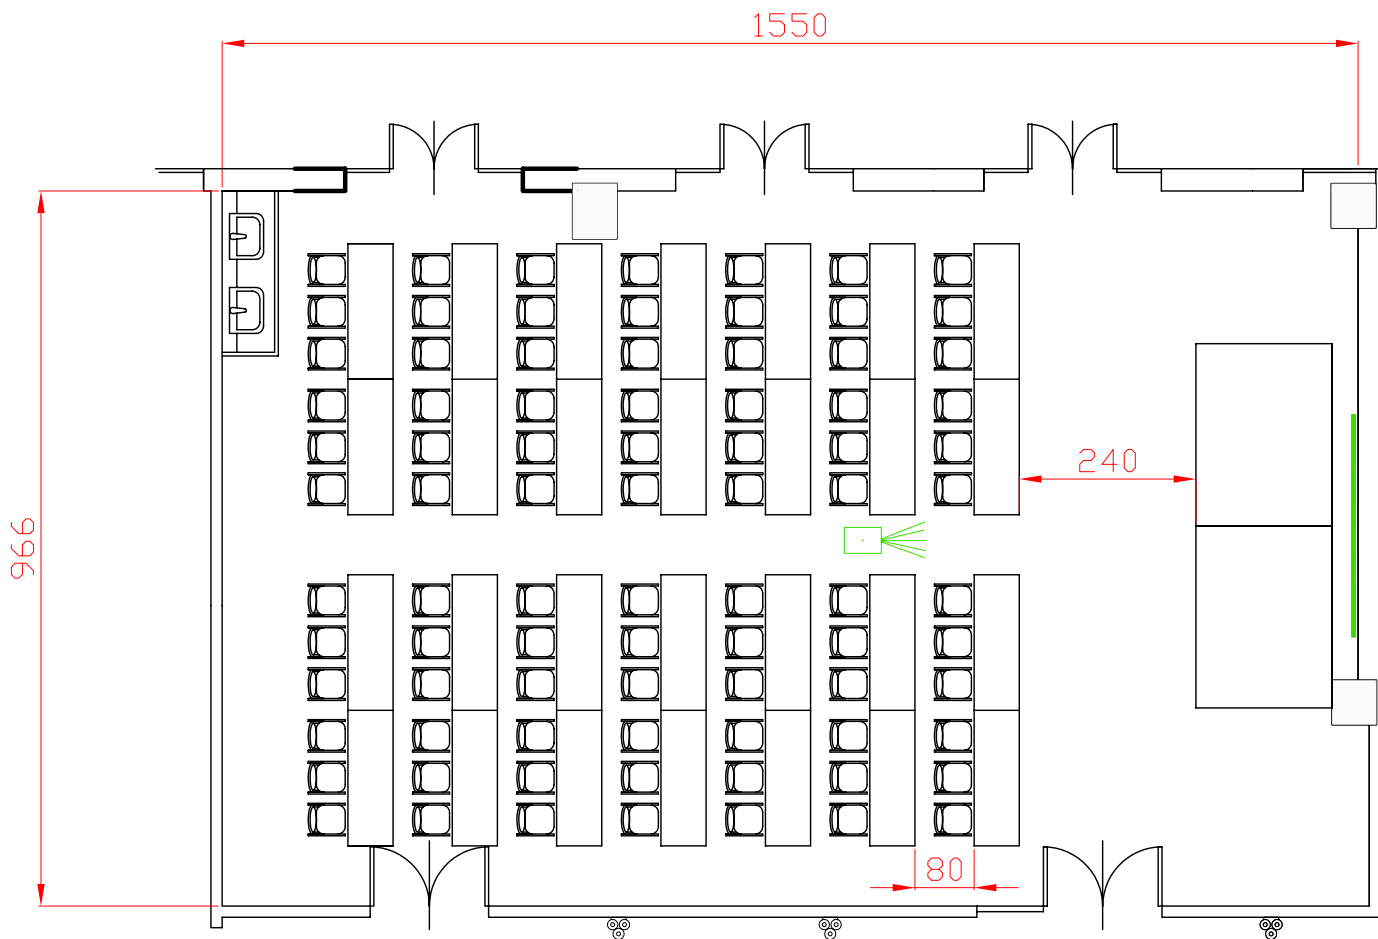

Centergross

Hotel & Sale Congressi
Via Saliceto,8
40010 Bentivoglio (Bo)

Sala
Paisiello

Riferimento	Banchi scuola 84 pax