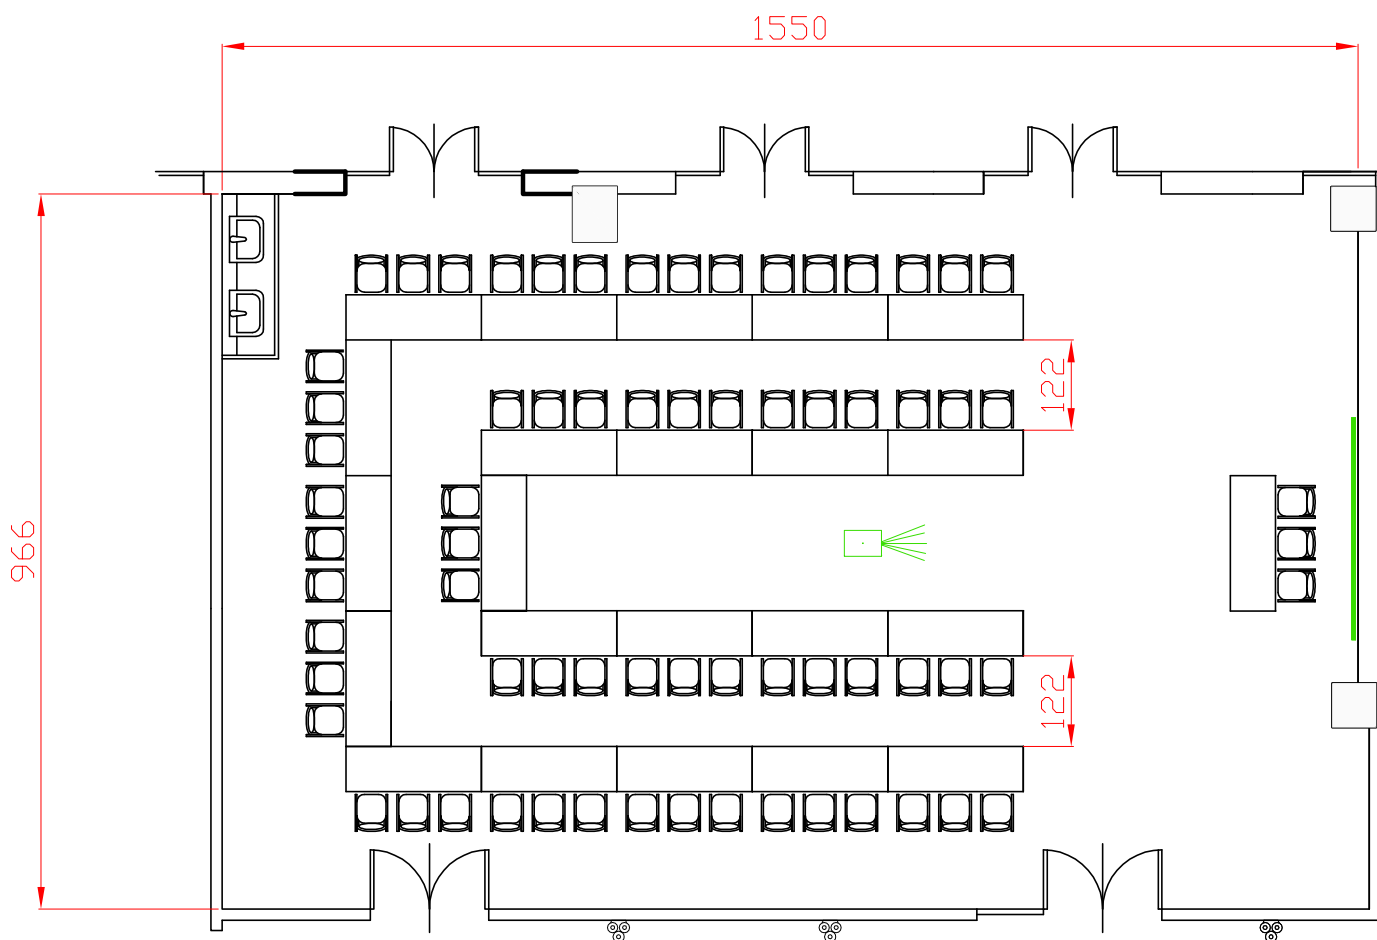

Centergross
 Hotel & Sale Congressi
 Via Saliceto,8
 40010 Bentivoglio (Bo)

Descrizione
Sala Paisiello

Riferimento
 15 tavoli 100x100 con 4
 pax

Centergross
 Hotel & Sale Congressi
 Via Saliceto,8
 40010 Bentivoglio (Bo)

Riferimento

Banchi scuola 90 pax tavoli da 3 pax

Descrizione

Sala Paisiello

Centergross
 Hotel & Sale Congressi
 Via Saliceto,8
 40010 Bentivoglio (Bo)

Descrizione
Sala Paisiello

Riferimento
 Ferro di cavallo da 45 pax

 <p>Zanhotel www.zanhotel.it</p>	<p>Centergross Hotel & Sale Congressi Via Saliceto,8 40010 Bentivoglio (Bo)</p>	Riferimento	Ferro di cavallo matrioska da 66 pax
		Descrizione	Sala Paisiello

Centergross
Hotel & Sale Congressi
Via Saliceto,8
40010 Bentivoglio (Bo)

Riferimento
Platea 133 pax con 8 pedane

Descrizione
Paisiello

Centergross
 Hotel & Sale Congressi
 Via Saliceto,8
 40010 Bentivoglio (Bo)

Descrizione

Paisiello platea pax 168 pax

Centergross
 Hotel & Sale Congressi
 Via Saliceto,8
 40010 Bentivoglio (Bo)