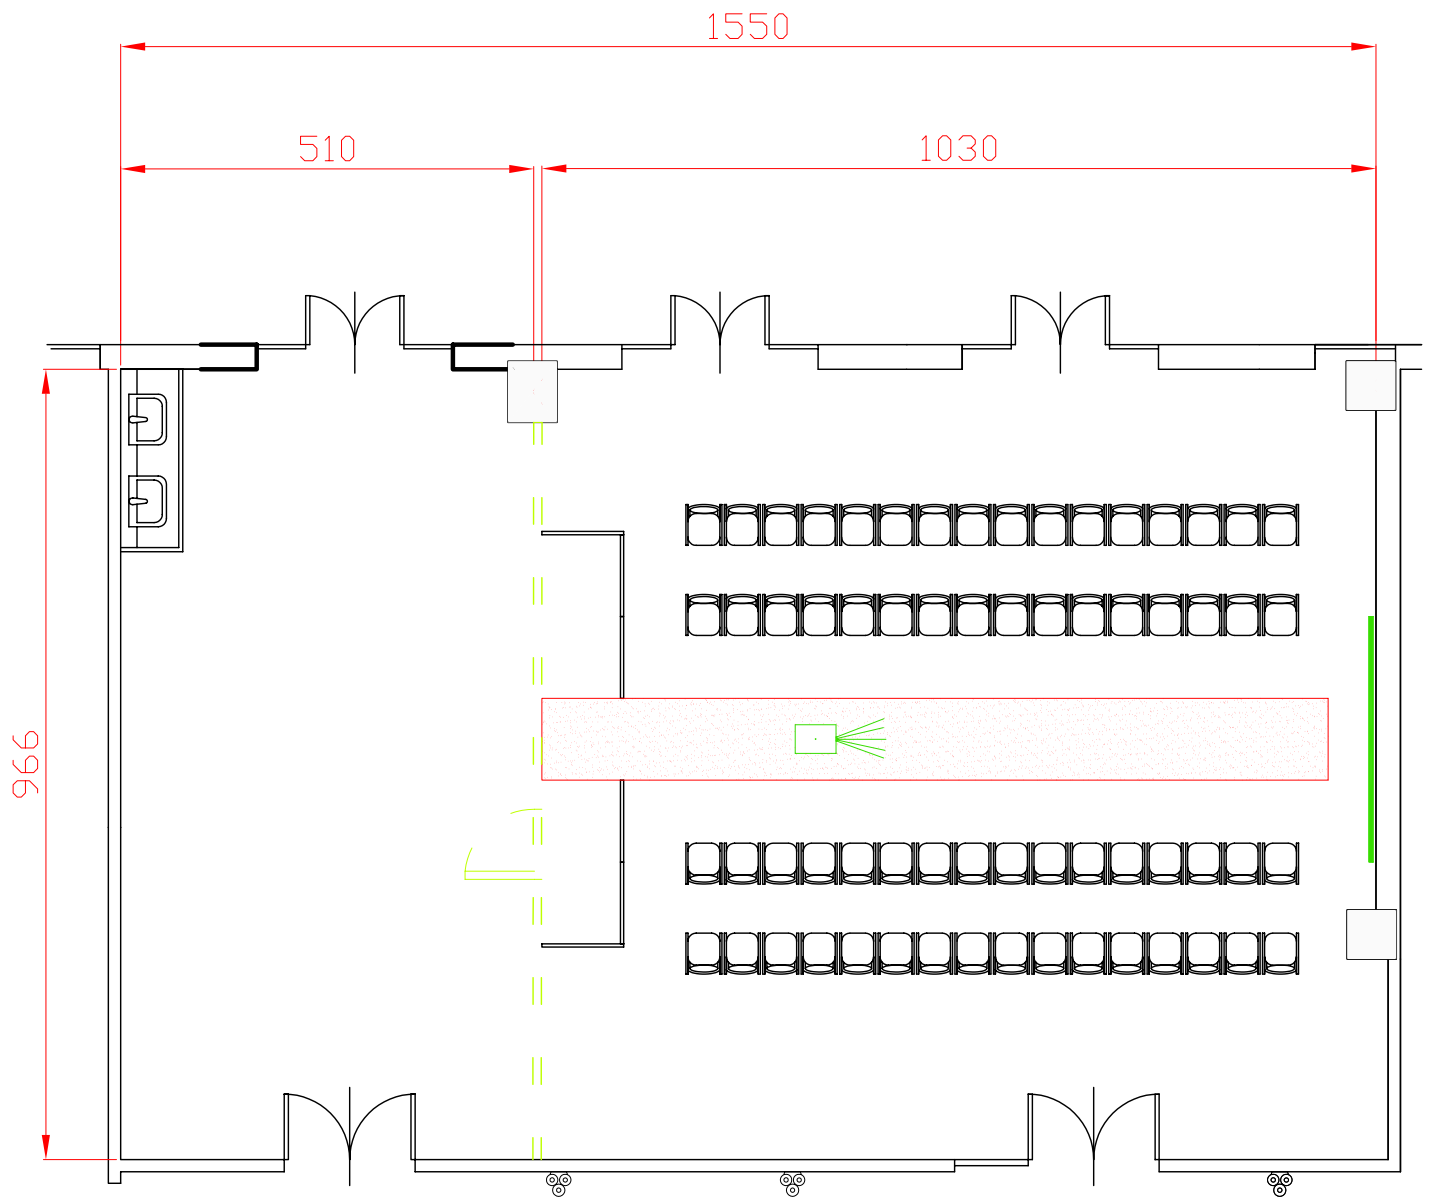

Riferimento
Platea 133 pax con 8 pedane

Descrizione
Paisiello

Centergross
 Hotel & Sale Congressi
 Via Saliceto,8
 40010 Bentivoglio (Bo)

Descrizione

Paisiello platea pax 168 pax

Centergross
 Hotel & Sale Congressi
 Via Saliceto,8
 40010 Bentivoglio (Bo)

Riferimento
 Platea a ribaltine 140 pax

Descrizione
 Paisiello

Centergross

Hotel & Sale Congressi
Via Saliceto,8
40010 Bentivoglio (Bo)

Sala

Paganini + Pergolesi

Riferimento
Allestimento sfilata 64 pax