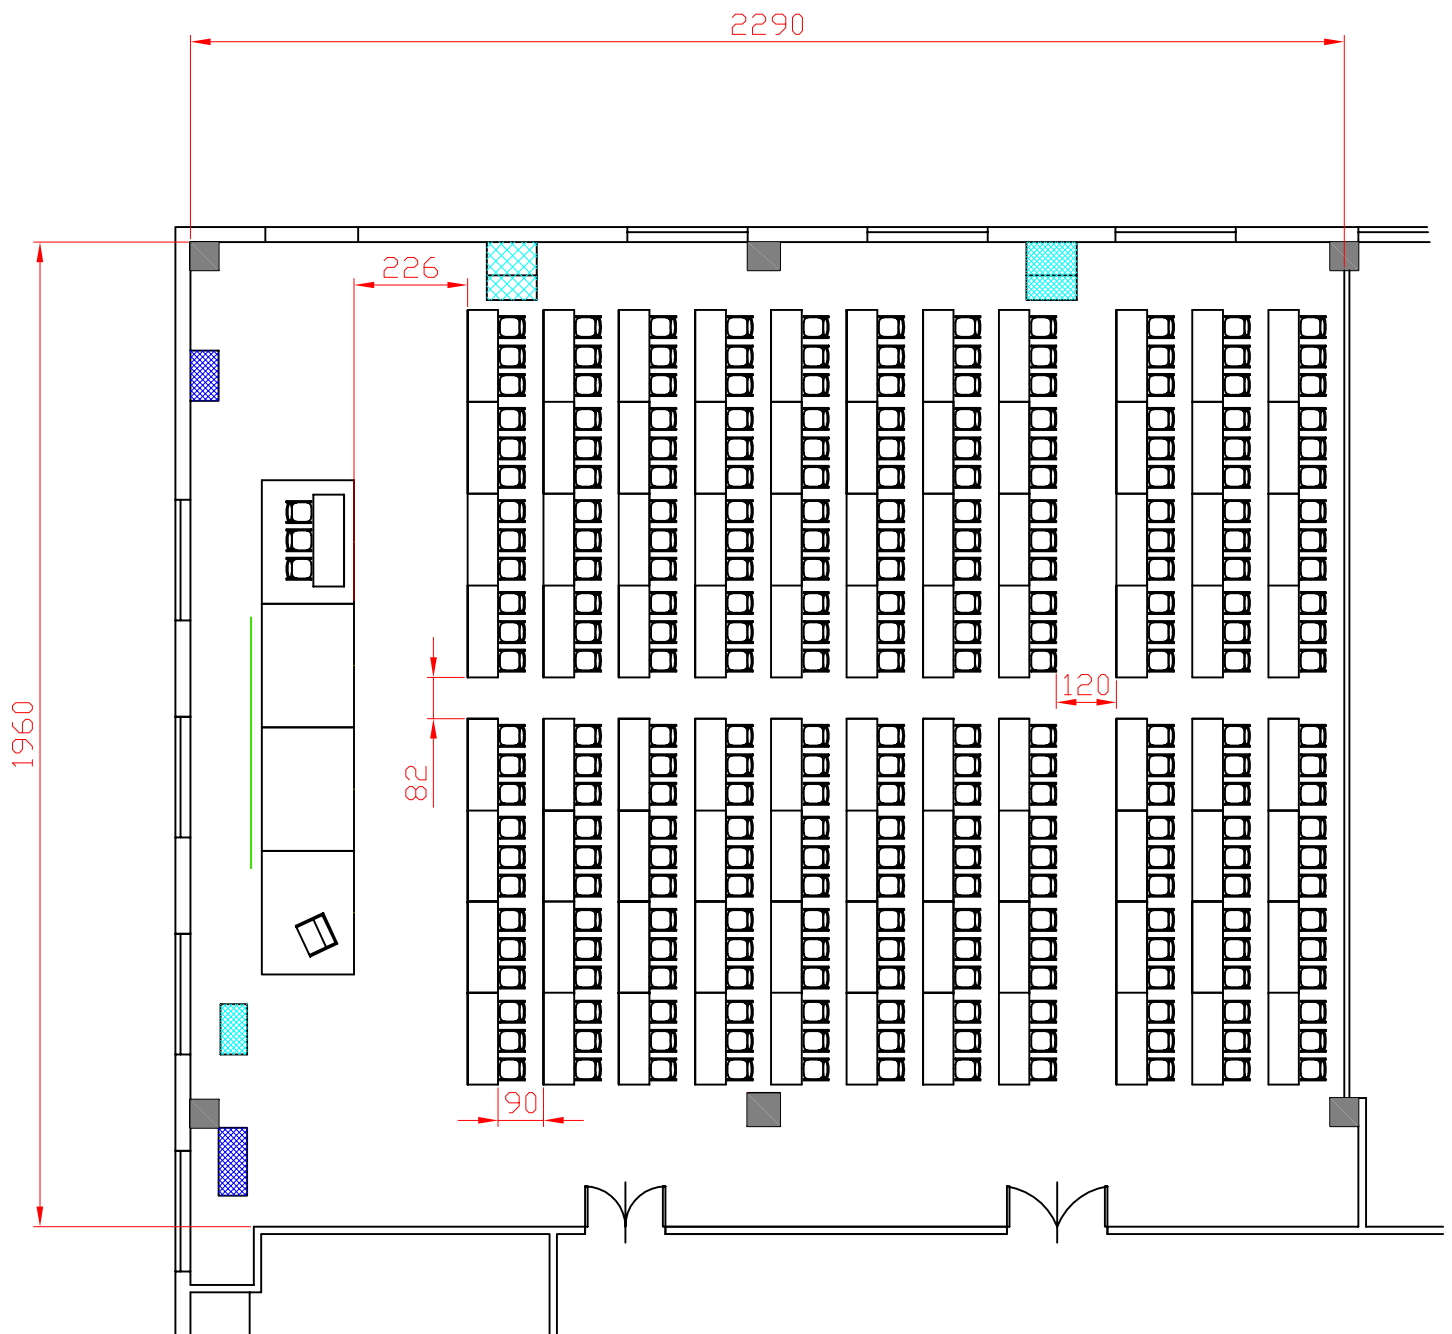

Centergross
 Hotel & Sale Congressi
 Via Saliceto,8
 40010 Bentivoglio (Bo)

Riferimento

Banchi scuola 120 pax 3 per tavolo + 290 pl tot. 410

Descrizione

Sala Puccini

	Centergross Hotel & Sale Congressi Via Saliceto,8 40010 Bentivoglio (Bo)		Riferimento Banchi scuola 231 pax	Scala
		Sala Puccini		

Centergross
 Hotel & Sale Congressi
 Via Saliceto,8
 40010 Bentivoglio (Bo)

Riferimento
 Banchi scuola 264 pax 3 per tavolo

Descrizione
 Sala Puccini

Centergross
 Hotel & Sale Congressi
 Via Saliceto,8
 40010 Bentivoglio (Bo)

Evento

Centergross

Hotel & Sale Congressi
Via Saliceto,8
40010 Bentivoglio (Bo)

Sala
Puccini

Riferimento
Ferro di cavallo 40 pax + 4
tavoli unici da 10 pax bis

Scala

Evento

Centergross
Hotel & Sale Congressi
Via Saliceto,8
40010 Bentivoglio (Bo)

Riferimento
Ferro di cavallo 66 pax

Descrizione
Sala Puccini

Centergross
 Hotel & Sale Congressi
 Via Saliceto,8
 40010 Bentivoglio (Bo)

Sala
 Puccini

Riferimento
 Platea 220 pax 4 blocchi da 55

Scala
 pax