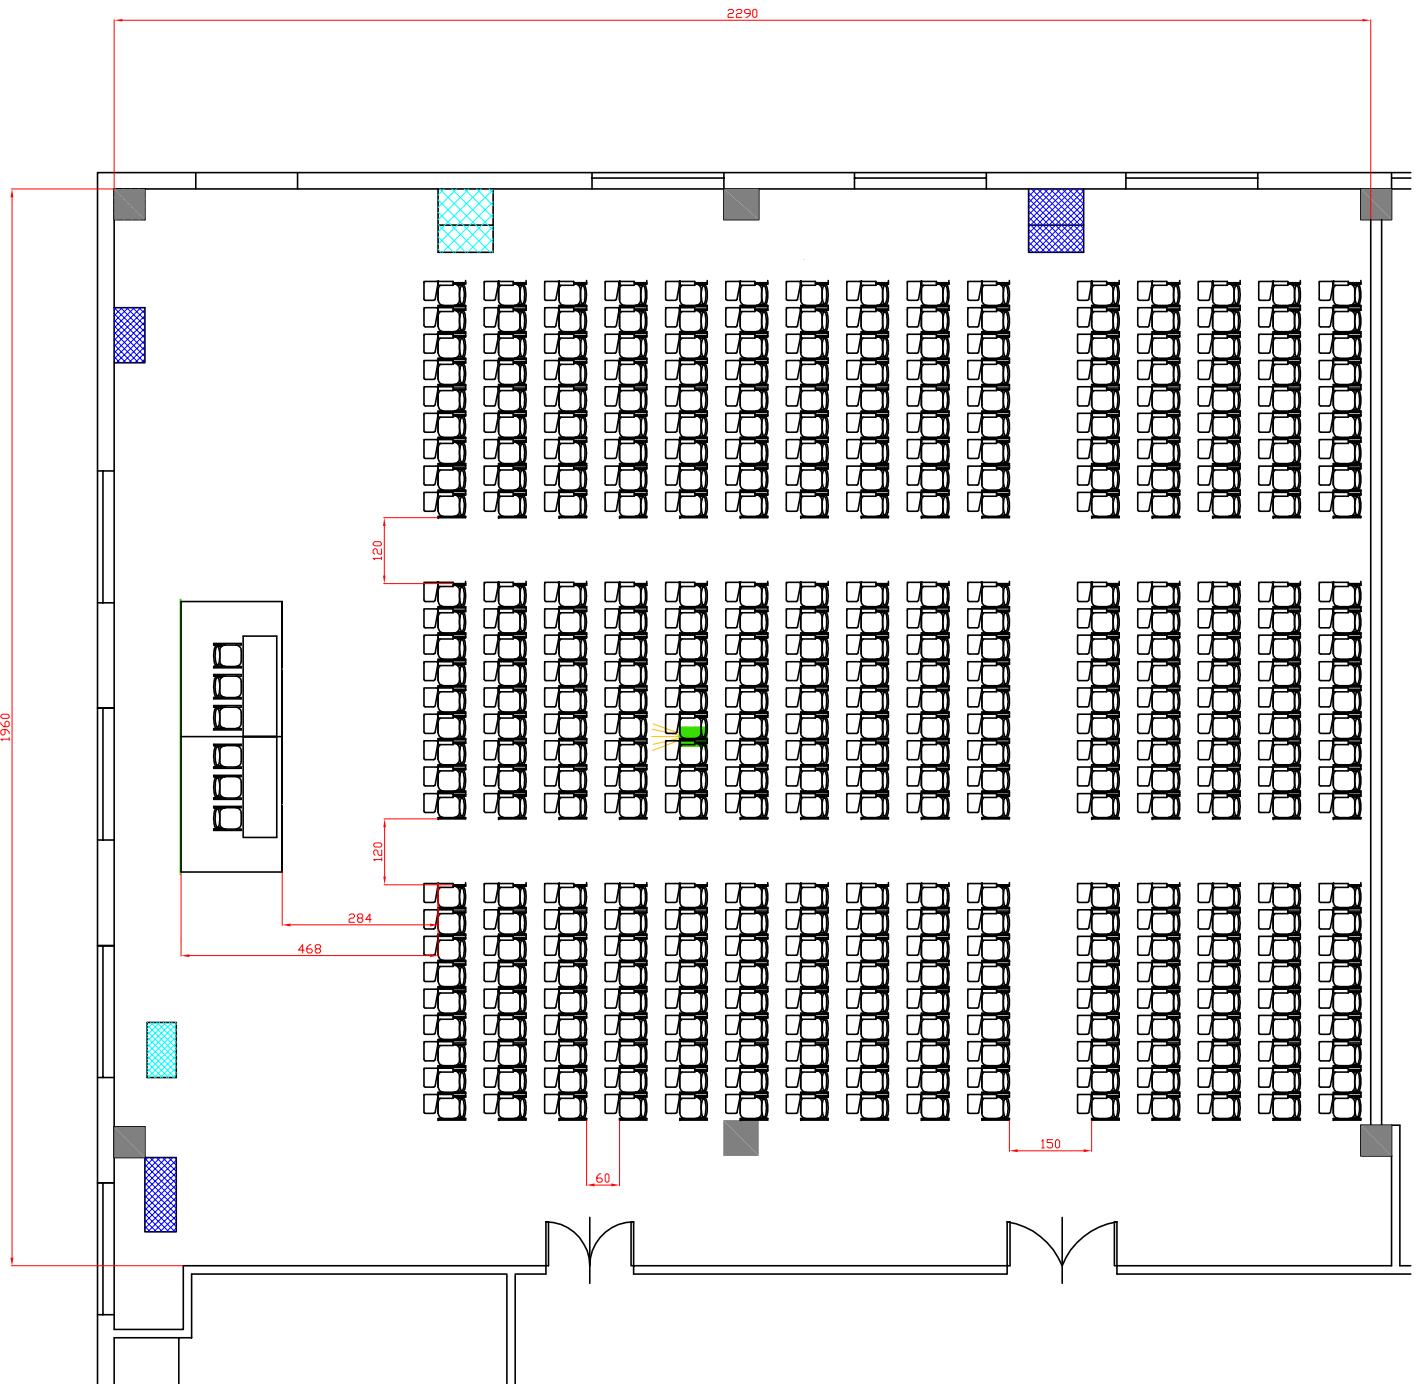

Riferimento
Ferro di cavallo 66 pax

Descrizione
Sala Puccini

Centergross
 Hotel & Sale Congressi
 Via Saliceto,8
 40010 Bentivoglio (Bo)

Sala
 Puccini

Riferimento
 Platea 220 pax 4 blocchi da 55

Scala
 pax

Riferimento

Descrizione

Puccini platea standard 504 pax

Centergross
 Hotel & Sale Congressi
 Via Saliceto,8
 40010 Bentivoglio (Bo)

Sala
 Puccini

Riferimento
 Platea 300 pax con ribaltina

Scala

Centergross
 Hotel & Sale Congressi
 Via Saliceto,8
 40010 Bentivoglio (Bo)

Riferimento

Descrizione

Puccini platea con ribaltine standard 405 pax

Centergross
Hotel & Sale Congressi
Via Saliceto,8
40010 Bentivoglio (Bo)

Riferimento
Tavolo imperiale 102 pax

Descrizione
Sala Puccini

Centergross
Hotel & Sale Congressi
Via Saliceto,8
40010 Bentivoglio (Bo)