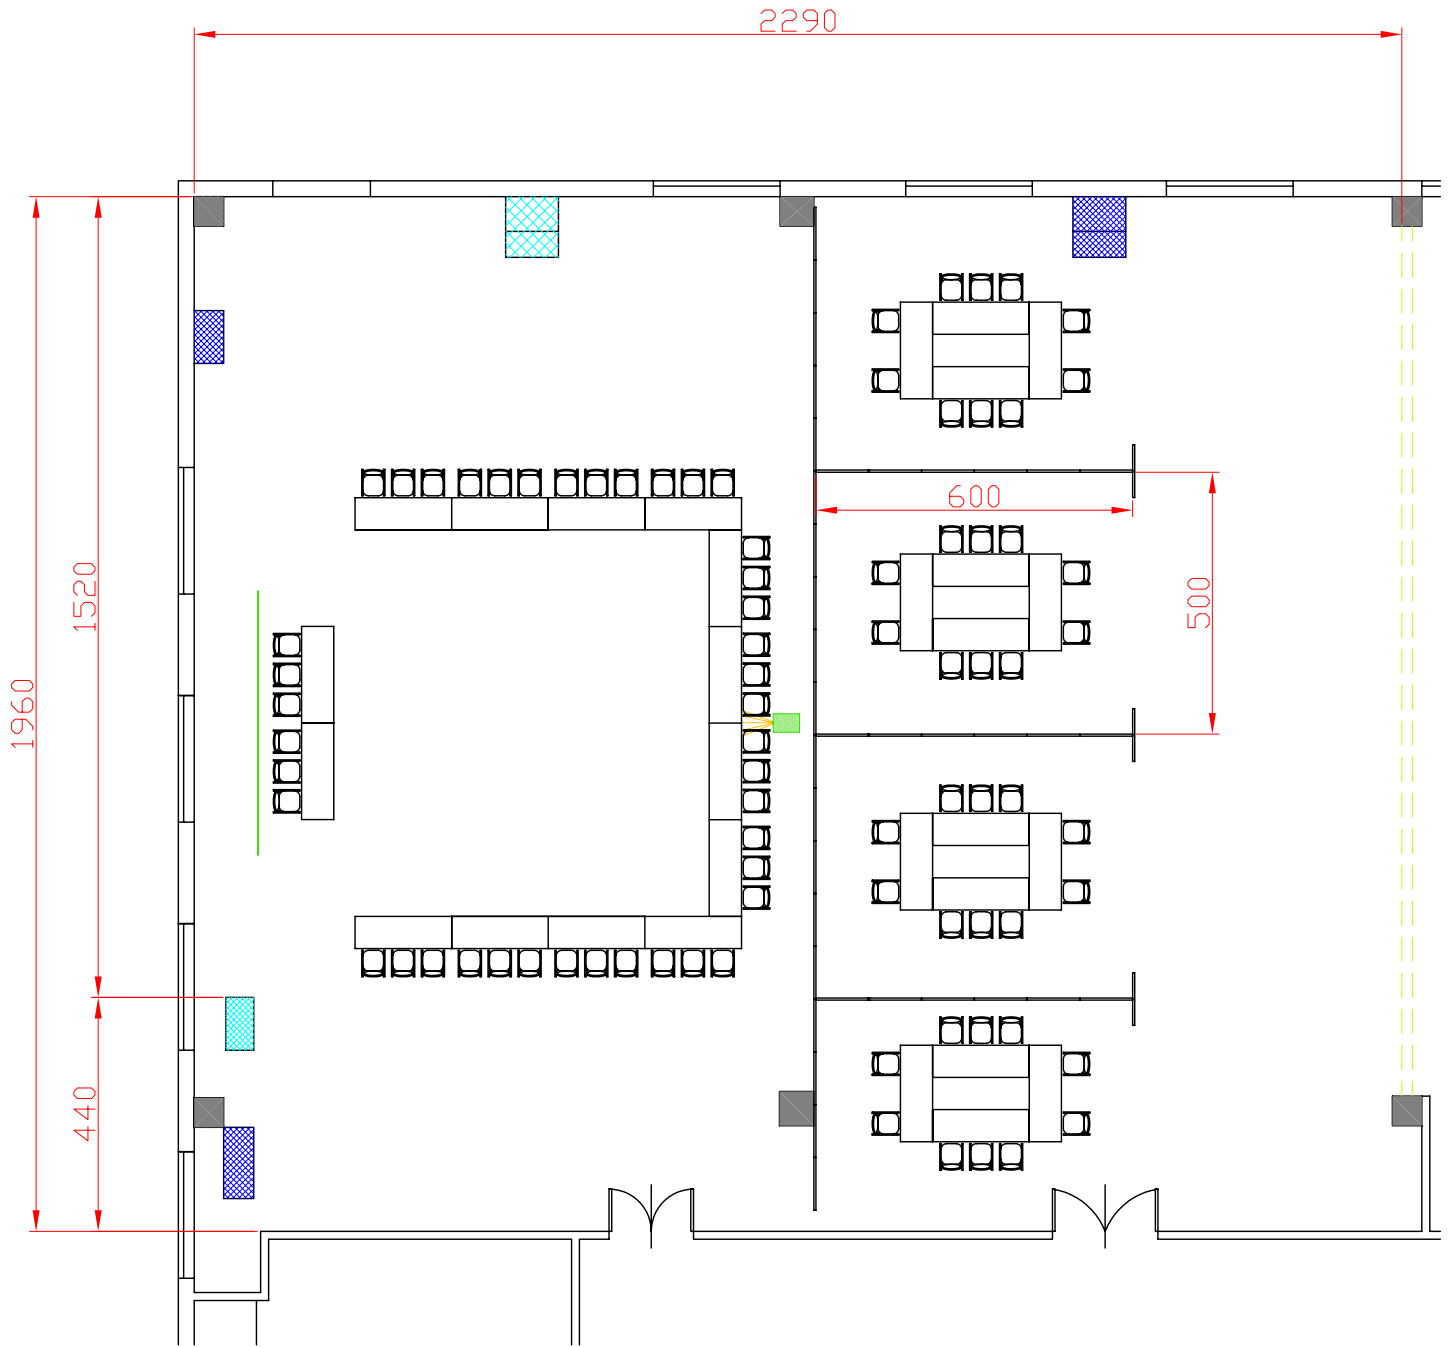

Centergross

Hotel & Sale Congressi
Via Saliceto,8
40010 Bentivoglio (Bo)

Sala
Puccini

Riferimento
Ferro di cavallo 40 pax + 4
tavoli unici da 10 pax bis

Scala

Evento