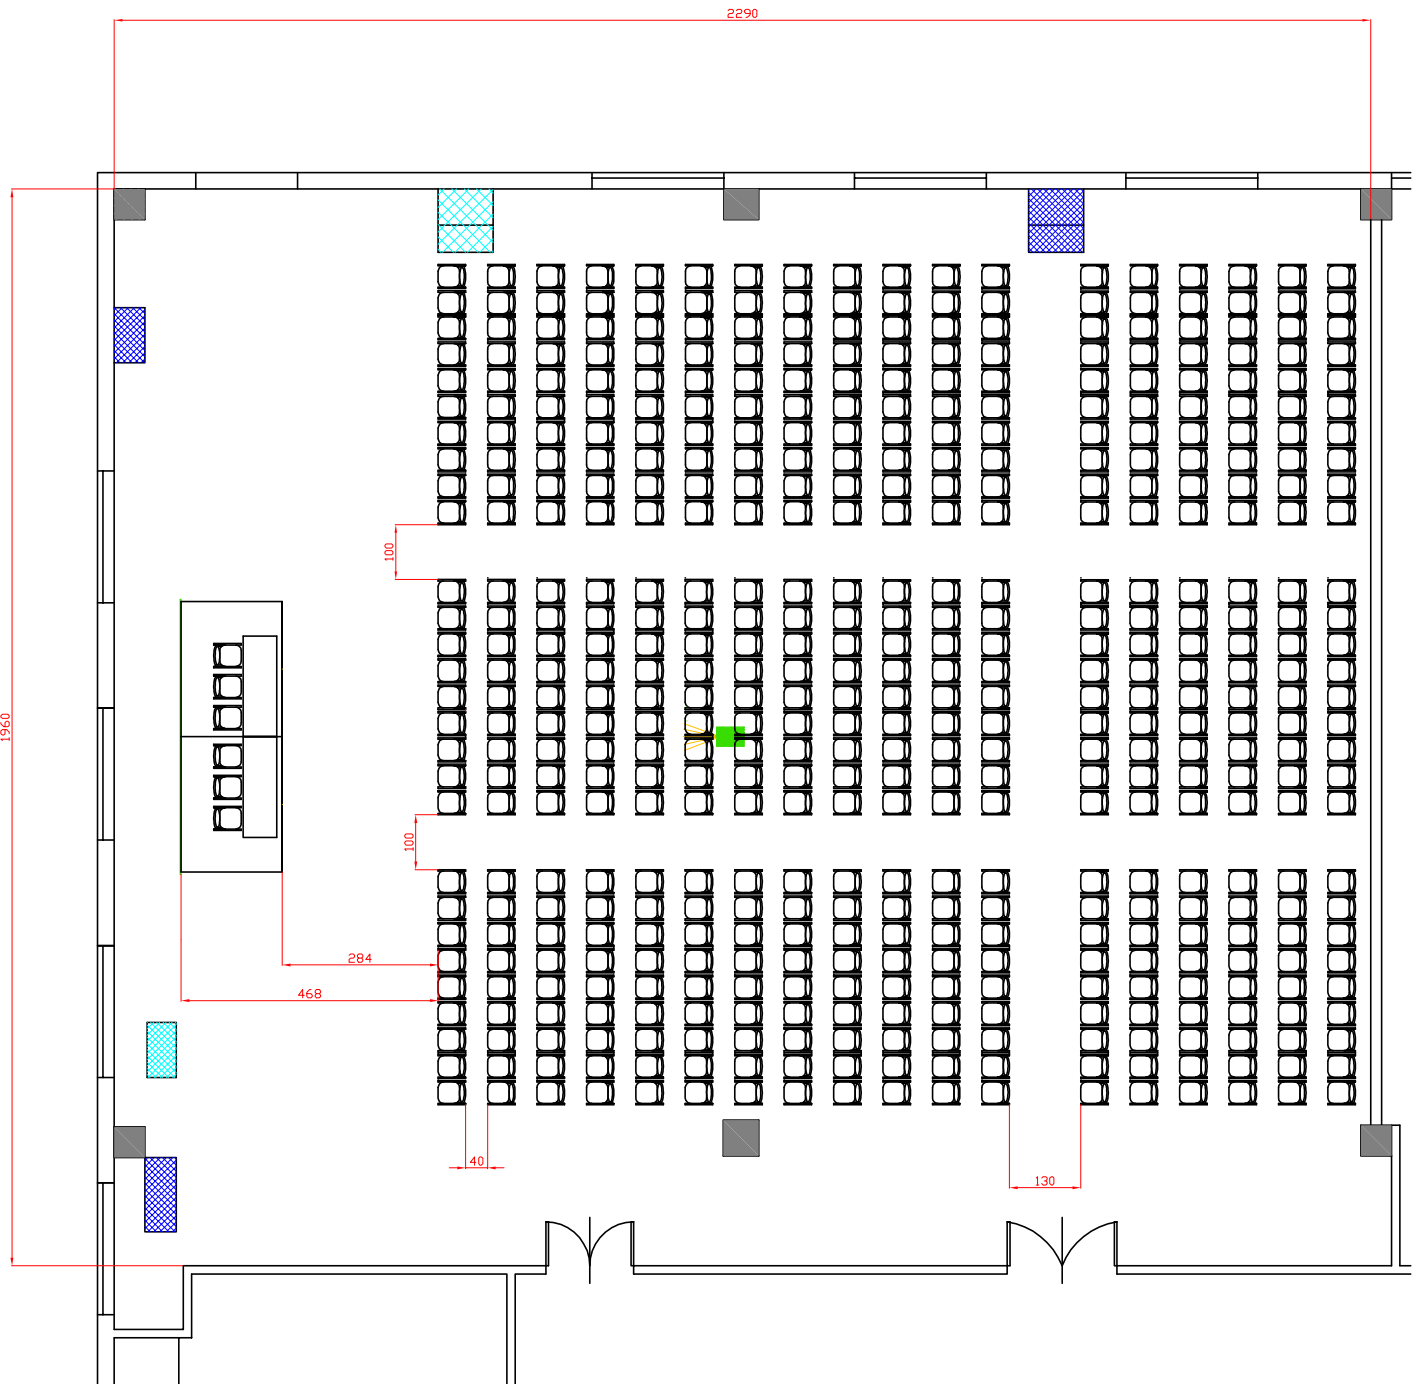

Centergross
Hotel & Sale Congressi
Via Saliceto,8
40010 Bentivoglio (Bo)

Riferimento

Descrizione

Puccini platea standard 504 pax