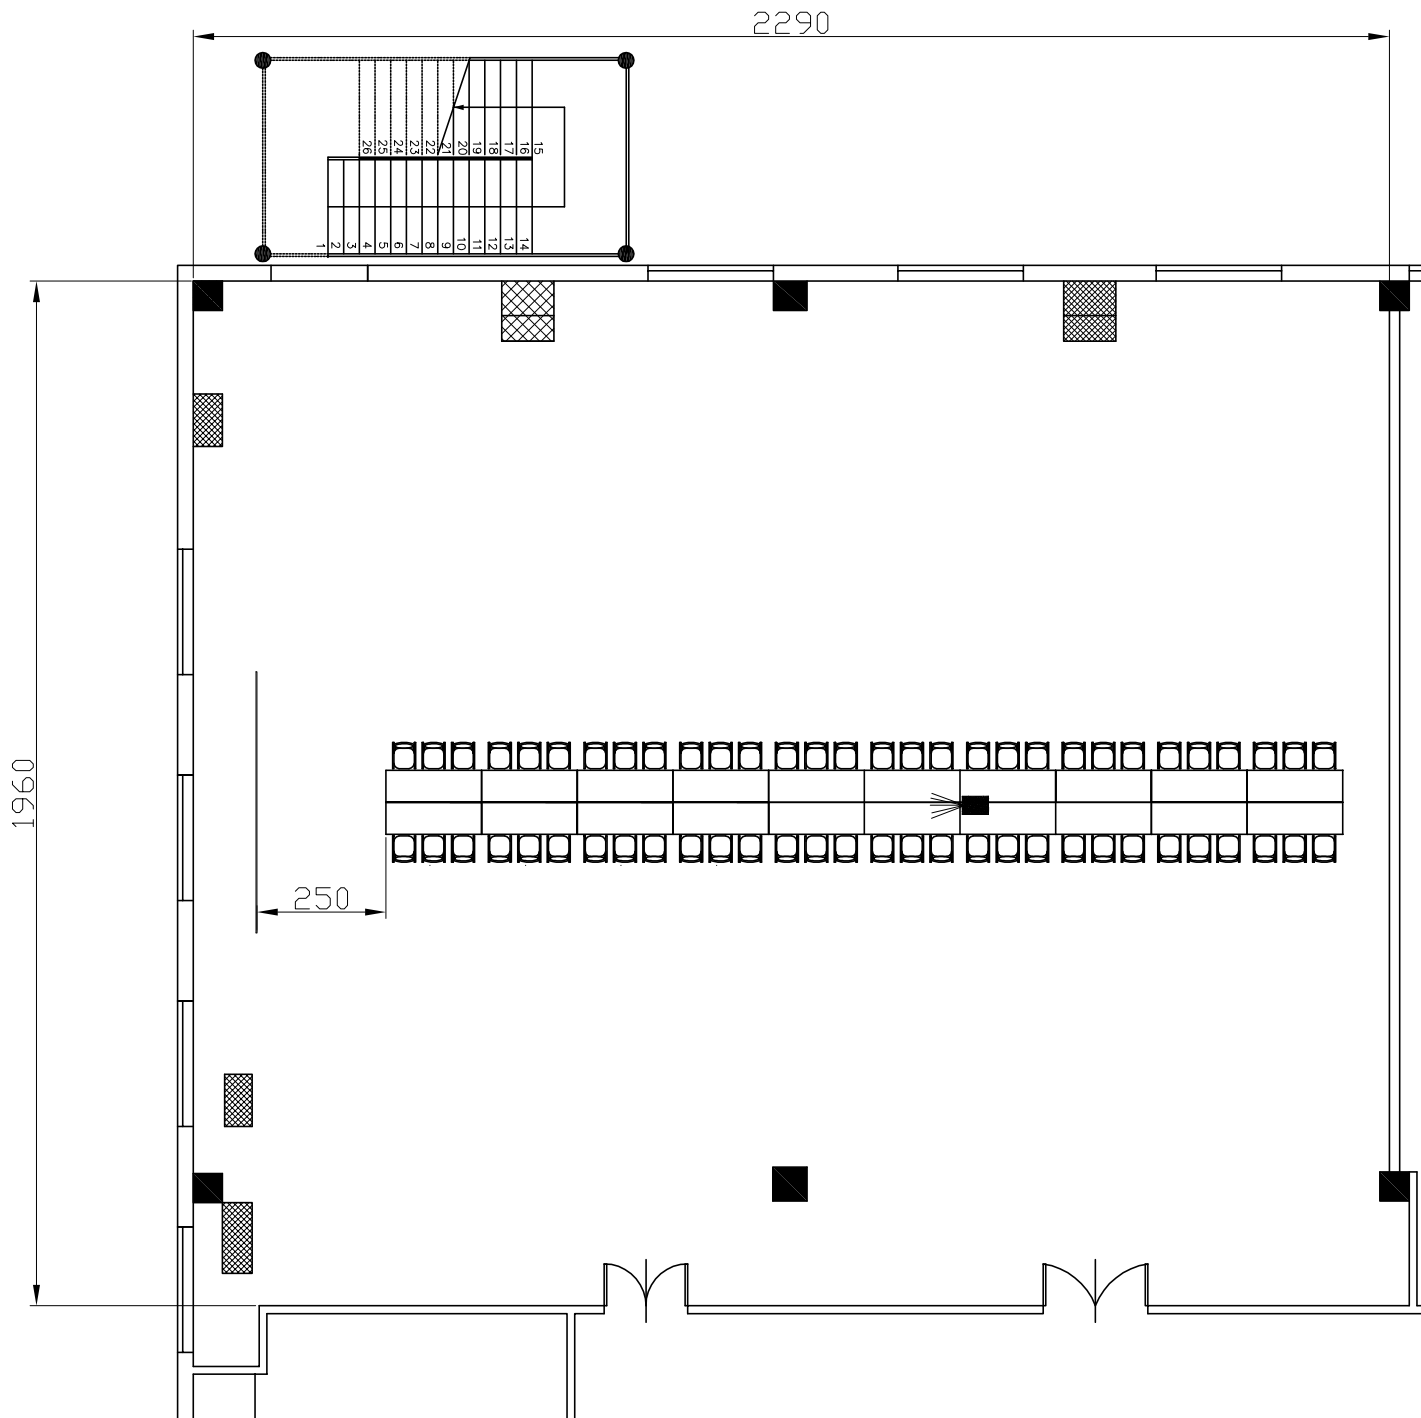

Riferimento

Descrizione

Puccini platea con ribaltine standard 405 pax

Centergross
Hotel & Sale Congressi
Via Saliceto,8
40010 Bentivoglio (Bo)

Riferimento
Tavolo imperiale 102 pax

Descrizione
Sala Puccini

Centergross
Hotel & Sale Congressi
Via Saliceto,8
40010 Bentivoglio (Bo)

Riferimento
Tavolo unico 60 pax

Descrizione
Sala Puccini