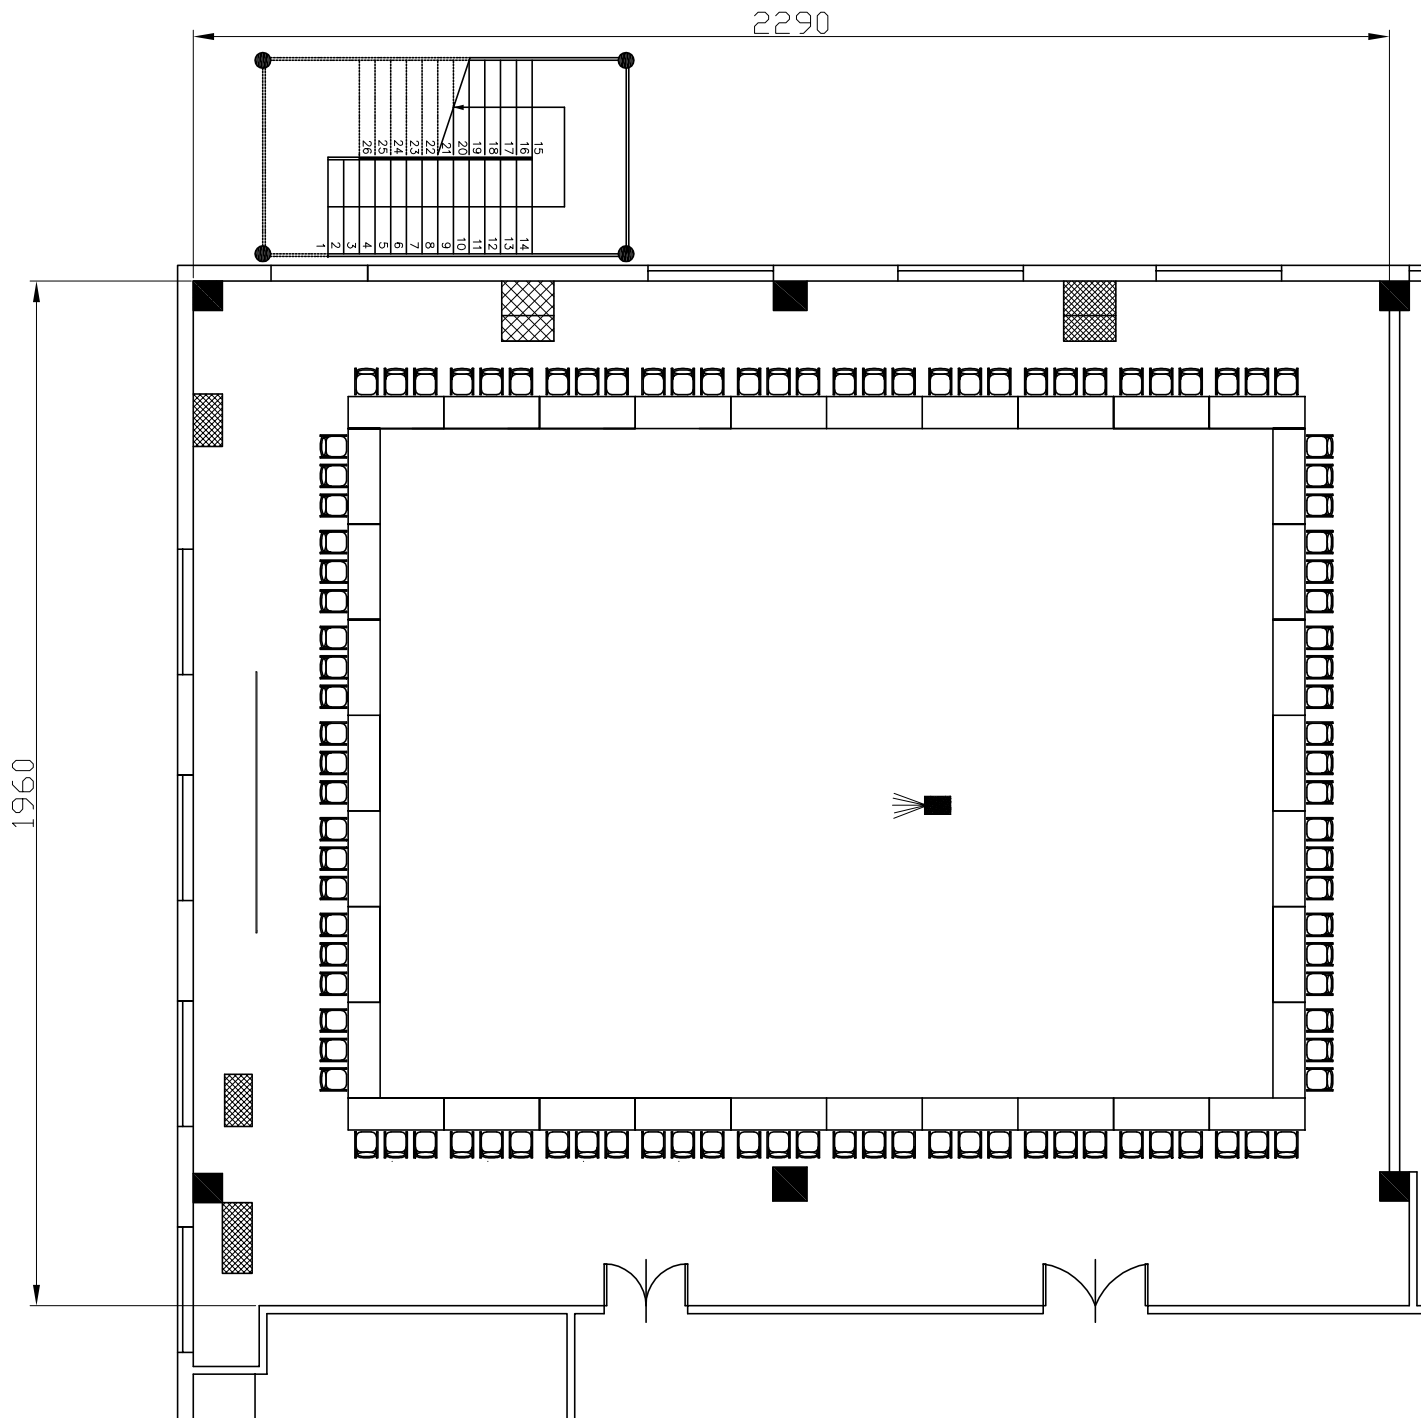

Riferimento

Descrizione

Puccini platea standard 504 pax

Centergross
 Hotel & Sale Congressi
 Via Saliceto,8
 40010 Bentivoglio (Bo)

Sala
 Puccini

Riferimento
 Platea 300 pax con ribaltina

Scala

Centergross
 Hotel & Sale Congressi
 Via Saliceto,8
 40010 Bentivoglio (Bo)

Riferimento

Descrizione

Puccini platea con ribaltine standard 405 pax

Centergross
Hotel & Sale Congressi
Via Saliceto,8
40010 Bentivoglio (Bo)

Riferimento
Tavolo imperiale 102 pax

Descrizione
Sala Puccini

Centergross
Hotel & Sale Congressi
Via Saliceto,8
40010 Bentivoglio (Bo)