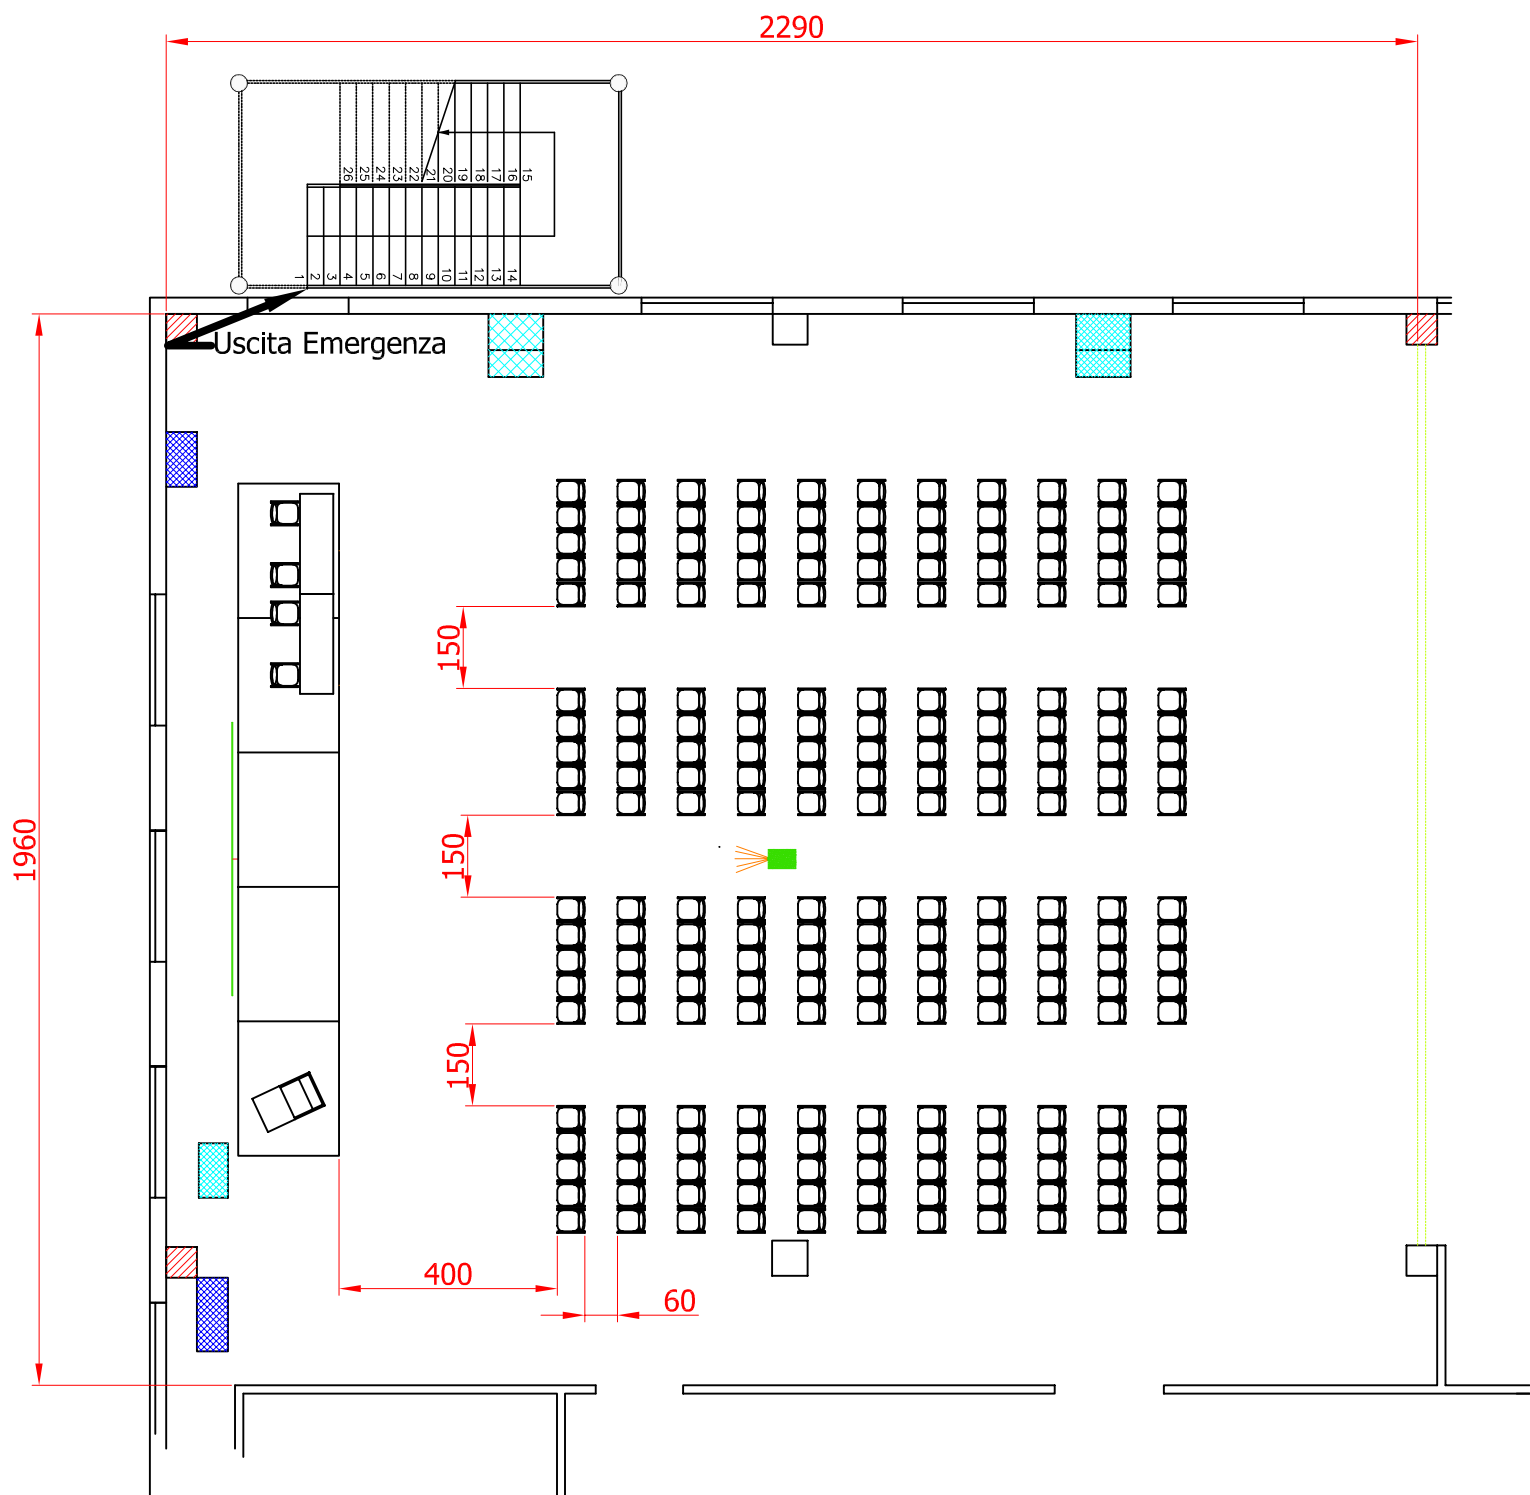

Evento

Centergross

Hotel & Sale Congressi
Via Saliceto,8
40010 Bentivoglio (Bo)

Sala
Puccini

Riferimento
Ferro di cavallo 40 pax + 4
tavoli unici da 10 pax bis

Scala

Evento

Centergross
Hotel & Sale Congressi
Via Saliceto,8
40010 Bentivoglio (Bo)

Riferimento
Ferro di cavallo 66 pax

Descrizione
Sala Puccini

Centergross
 Hotel & Sale Congressi
 Via Saliceto,8
 40010 Bentivoglio (Bo)

Sala
 Puccini

Riferimento
 Platea 220 pax 4 blocchi da 55

Scala
 pax