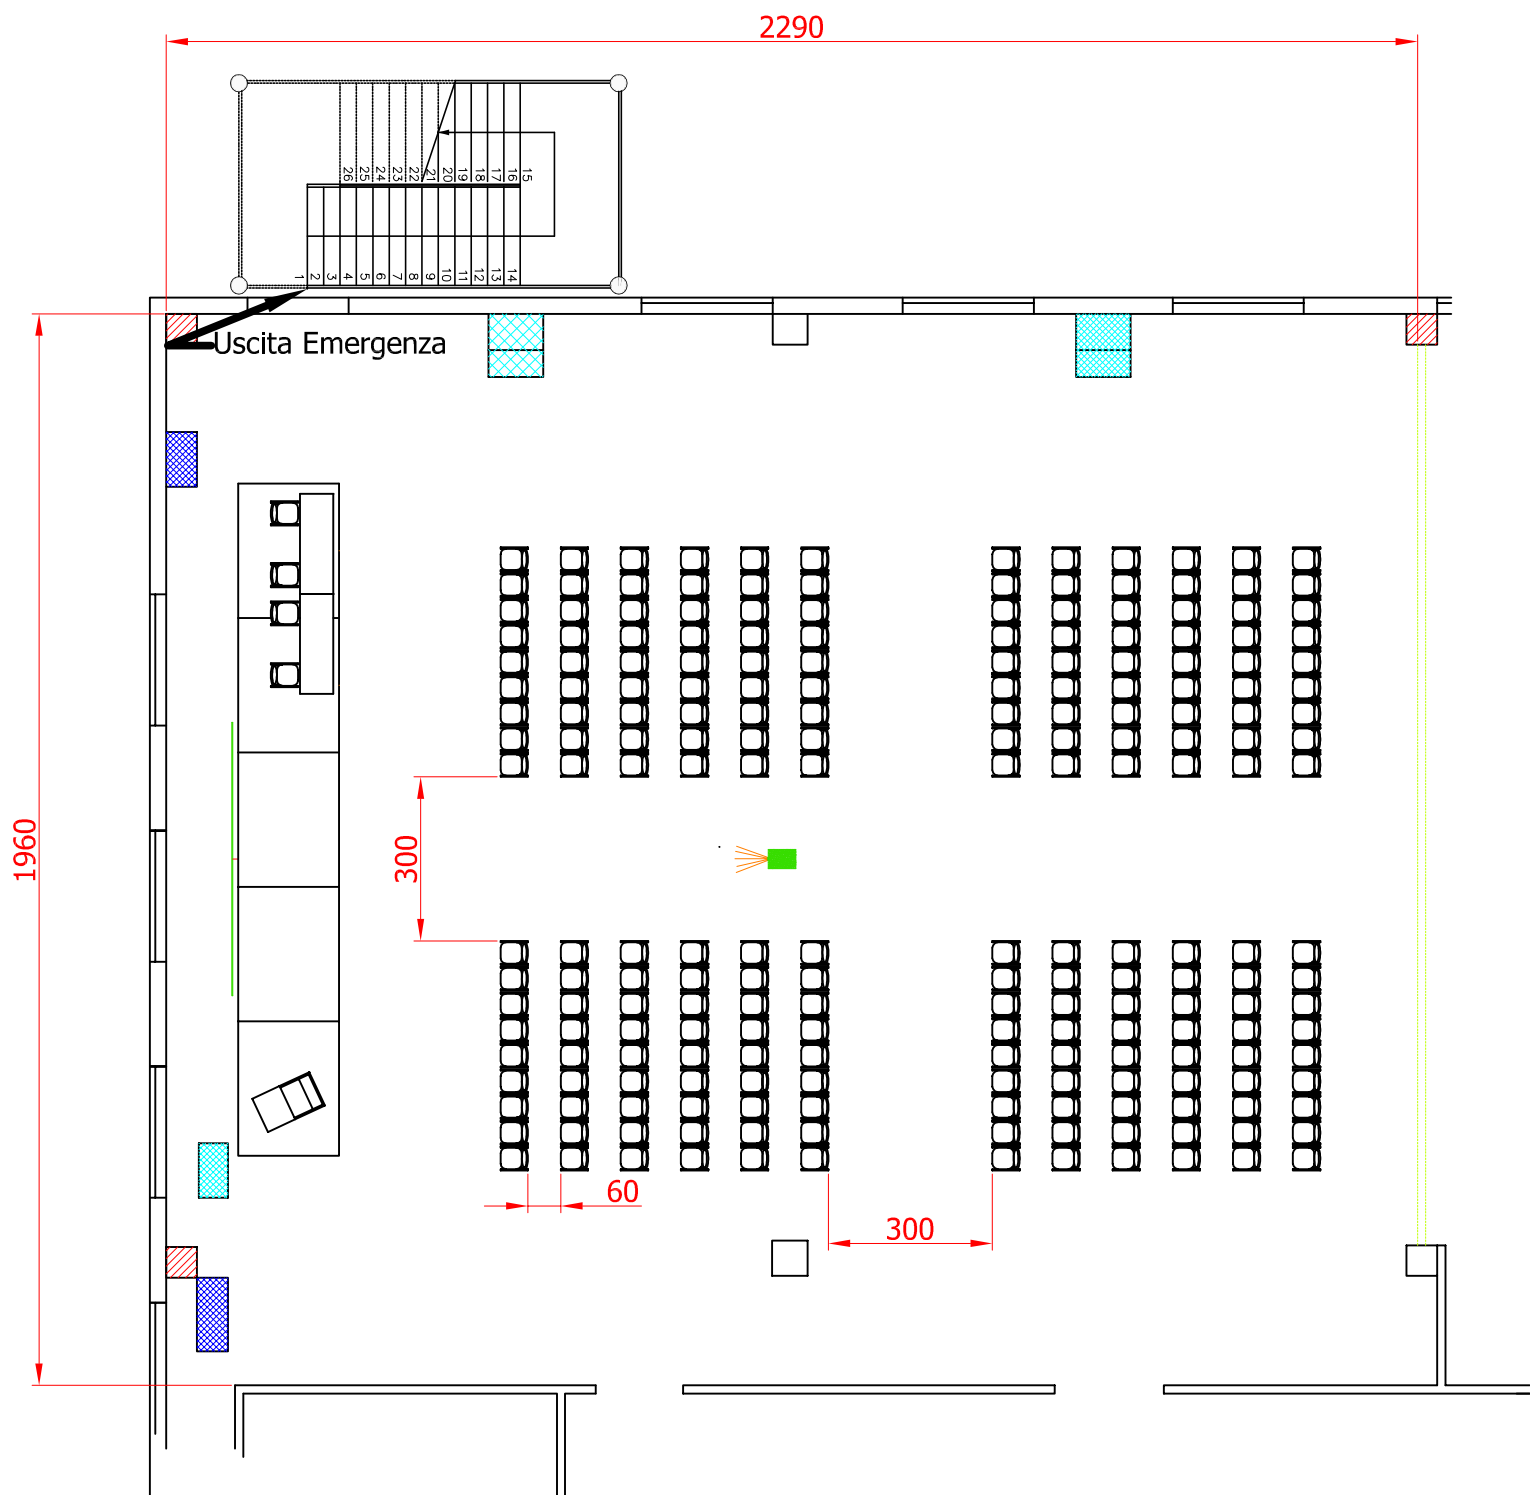

Evento

Centergross

Hotel & Sale Congressi
Via Saliceto,8
40010 Bentivoglio (Bo)

Sala
Puccini

Riferimento
Ferro di cavallo 40 pax + 4
tavoli unici da 10 pax bis

Scala

Evento

Centergross
Hotel & Sale Congressi
Via Saliceto,8
40010 Bentivoglio (Bo)

Riferimento
Ferro di cavallo 66 pax

Descrizione
Sala Puccini

Centergross
 Hotel & Sale Congressi
 Via Saliceto,8
 40010 Bentivoglio (Bo)

Sala
 Puccini

Riferimento
 Platea 220 pax 4 blocchi da 55

Scala
 pax