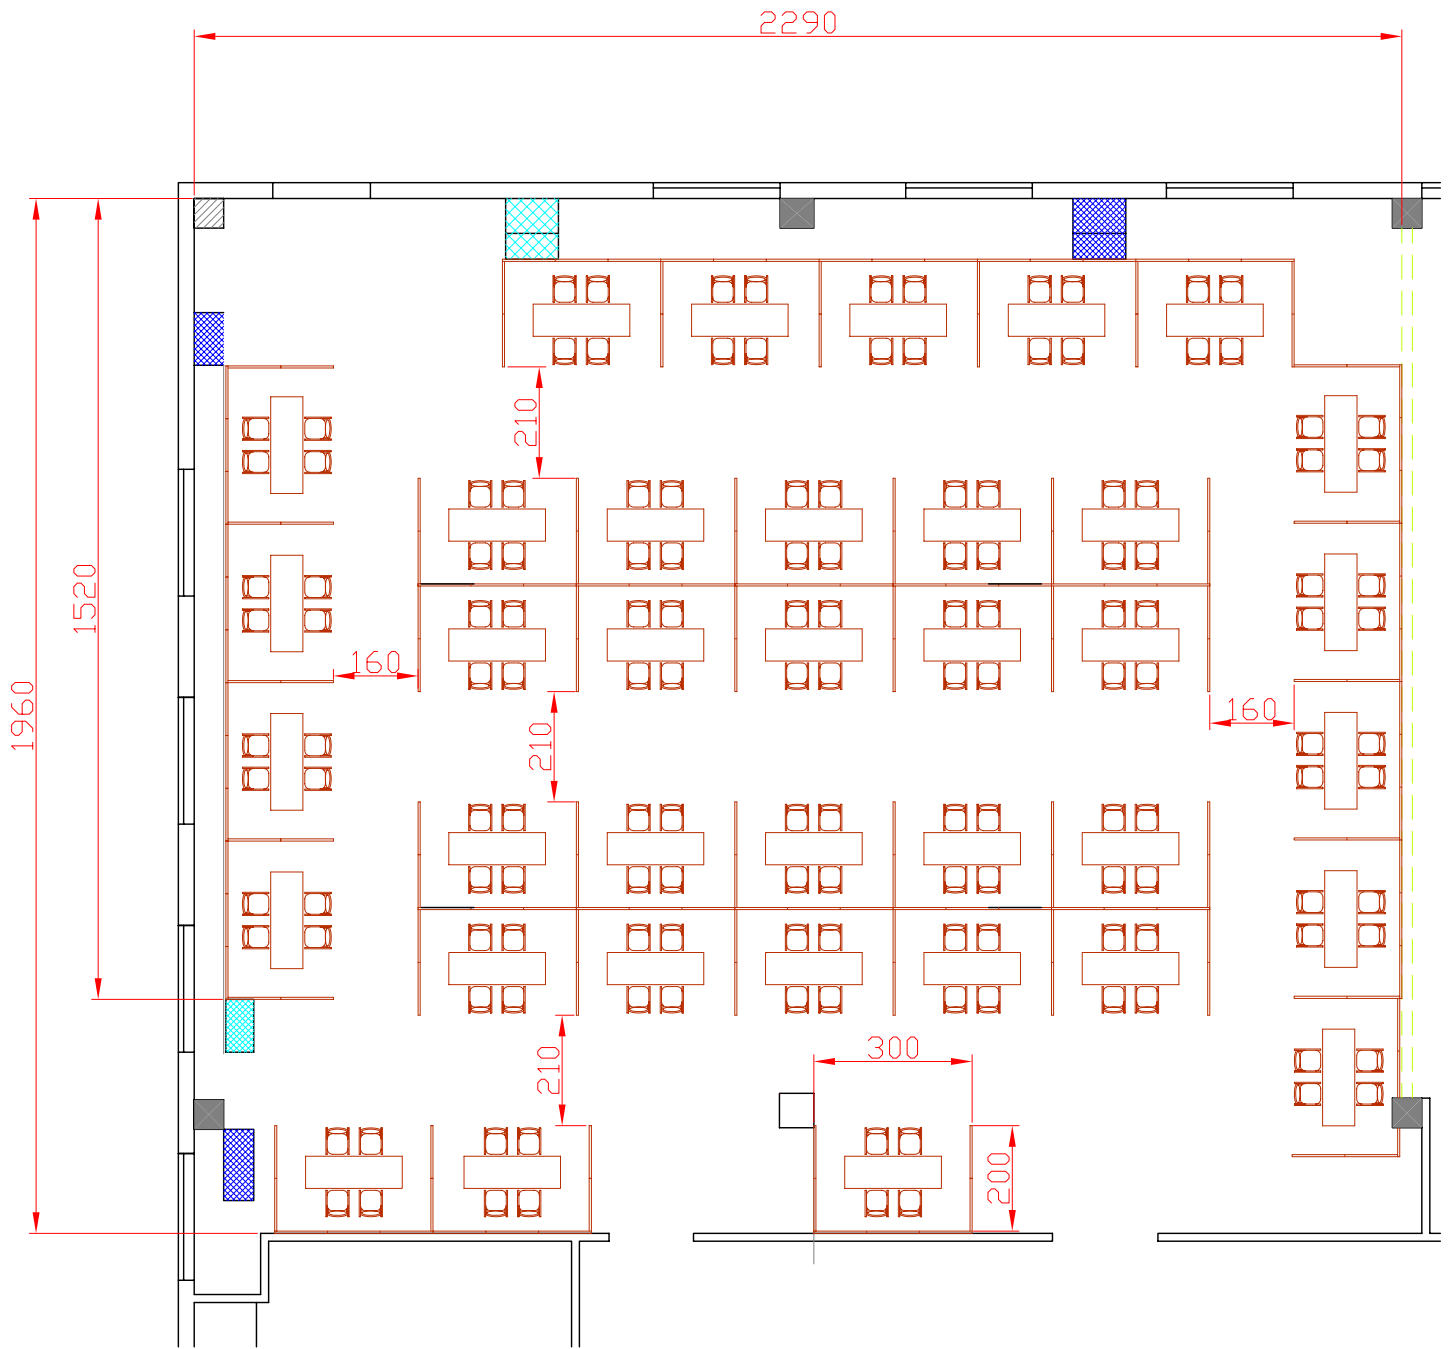

Centergross
 Hotel & Sale Congressi
 Via Saliceto,8
 40010 Bentivoglio (Bo)

Riferimento

Banchi scuola 120 pax 3 per tavolo + 290 pl tot. 410

Descrizione

Sala Puccini

	Centergross Hotel & Sale Congressi Via Saliceto,8 40010 Bentivoglio (Bo)		Riferimento Banchi scuola 231 pax	Scala
		Sala Puccini		

Centergross
 Hotel & Sale Congressi
 Via Saliceto,8
 40010 Bentivoglio (Bo)

Riferimento
 Banchi scuola 264 pax 3 per tavolo

Descrizione
 Sala Puccini

Centergross
 Hotel & Sale Congressi
 Via Saliceto,8
 40010 Bentivoglio (Bo)

Evento

Centergross

Hotel & Sale Congressi
Via Saliceto,8
40010 Bentivoglio (Bo)

Sala
Puccini

Riferimento
Ferro di cavallo 40 pax + 4
tavoli unici da 10 pax bis

Scala

Evento

Centergross
Hotel & Sale Congressi
Via Saliceto,8
40010 Bentivoglio (Bo)

Riferimento
Ferro di cavallo 66 pax

Descrizione
Sala Puccini

Centergross
 Hotel & Sale Congressi
 Via Saliceto,8
 40010 Bentivoglio (Bo)

Sala
 Puccini

Riferimento
 Platea 220 pax 4 blocchi da 55

Scala
 pax