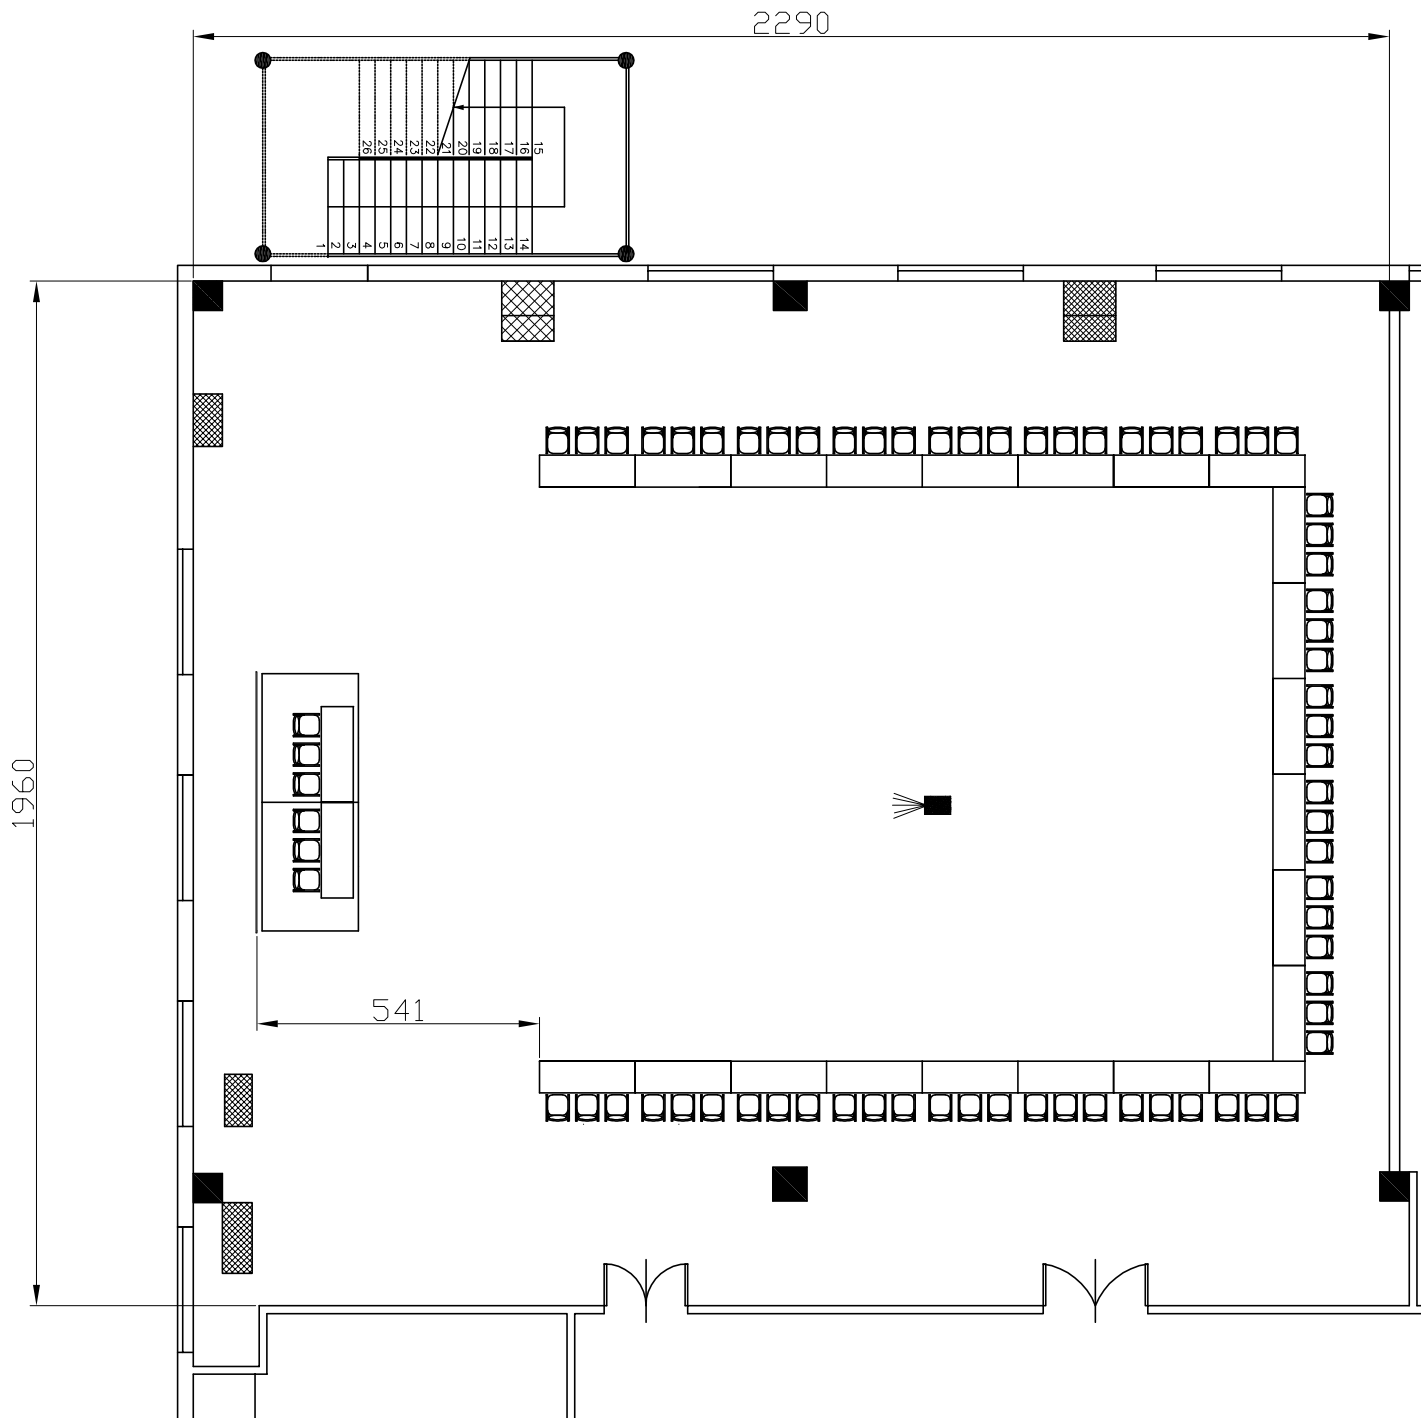

Evento

Centergross

Hotel & Sale Congressi
Via Saliceto,8
40010 Bentivoglio (Bo)

Sala
Puccini

Riferimento
Ferro di cavallo 40 pax + 4
tavoli unici da 10 pax bis

Scala

Evento

Centergross
Hotel & Sale Congressi
Via Saliceto,8
40010 Bentivoglio (Bo)

Riferimento
Ferro di cavallo 66 pax

Descrizione
Sala Puccini

Centergross
 Hotel & Sale Congressi
 Via Saliceto,8
 40010 Bentivoglio (Bo)

Sala
 Puccini

Riferimento
 Platea 220 pax 4 blocchi da 55

Scala
 pax