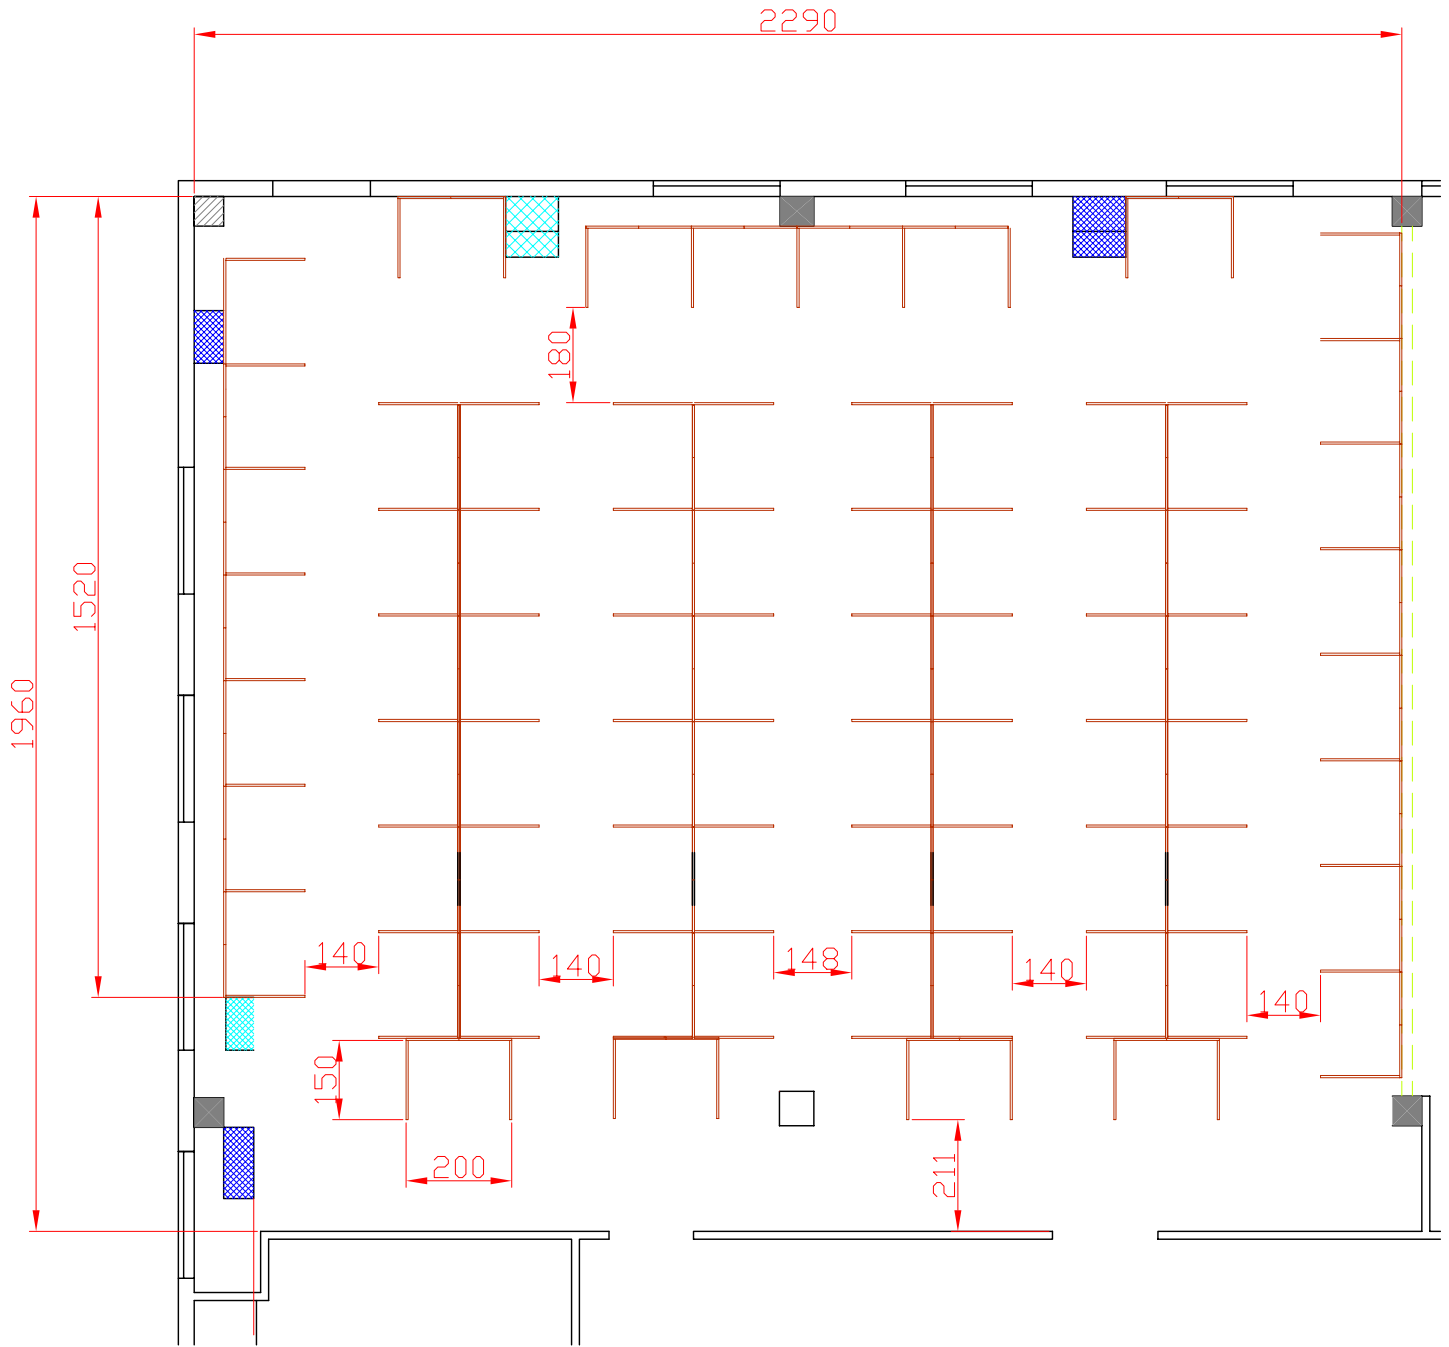

Centergross
 Hotel & Sale Congressi
 Via Saliceto,8
 40010 Bentivoglio (Bo)

Riferimento
 Banchi scuola 264 pax 3 per tavolo

Descrizione
 Sala Puccini

Centergross
 Hotel & Sale Congressi
 Via Saliceto,8
 40010 Bentivoglio (Bo)

Sala
 Puccini

Riferimento
 Expò Stand n°37 3x2

Scala

Centergross

Hotel & Sale Congressi
Via Saliceto,8
40010 Bentivoglio (Bo)

Sala
Puccini

Riferimento
Expò Stand n°73 2x1,5

Scala

Riferimento
Ferro di cavallo 66 pax

Descrizione
Sala Puccini

Centergross
 Hotel & Sale Congressi
 Via Saliceto,8
 40010 Bentivoglio (Bo)

Sala
 Puccini

Riferimento
 Platea 220 pax 4 blocchi da 55

Scala
 pax