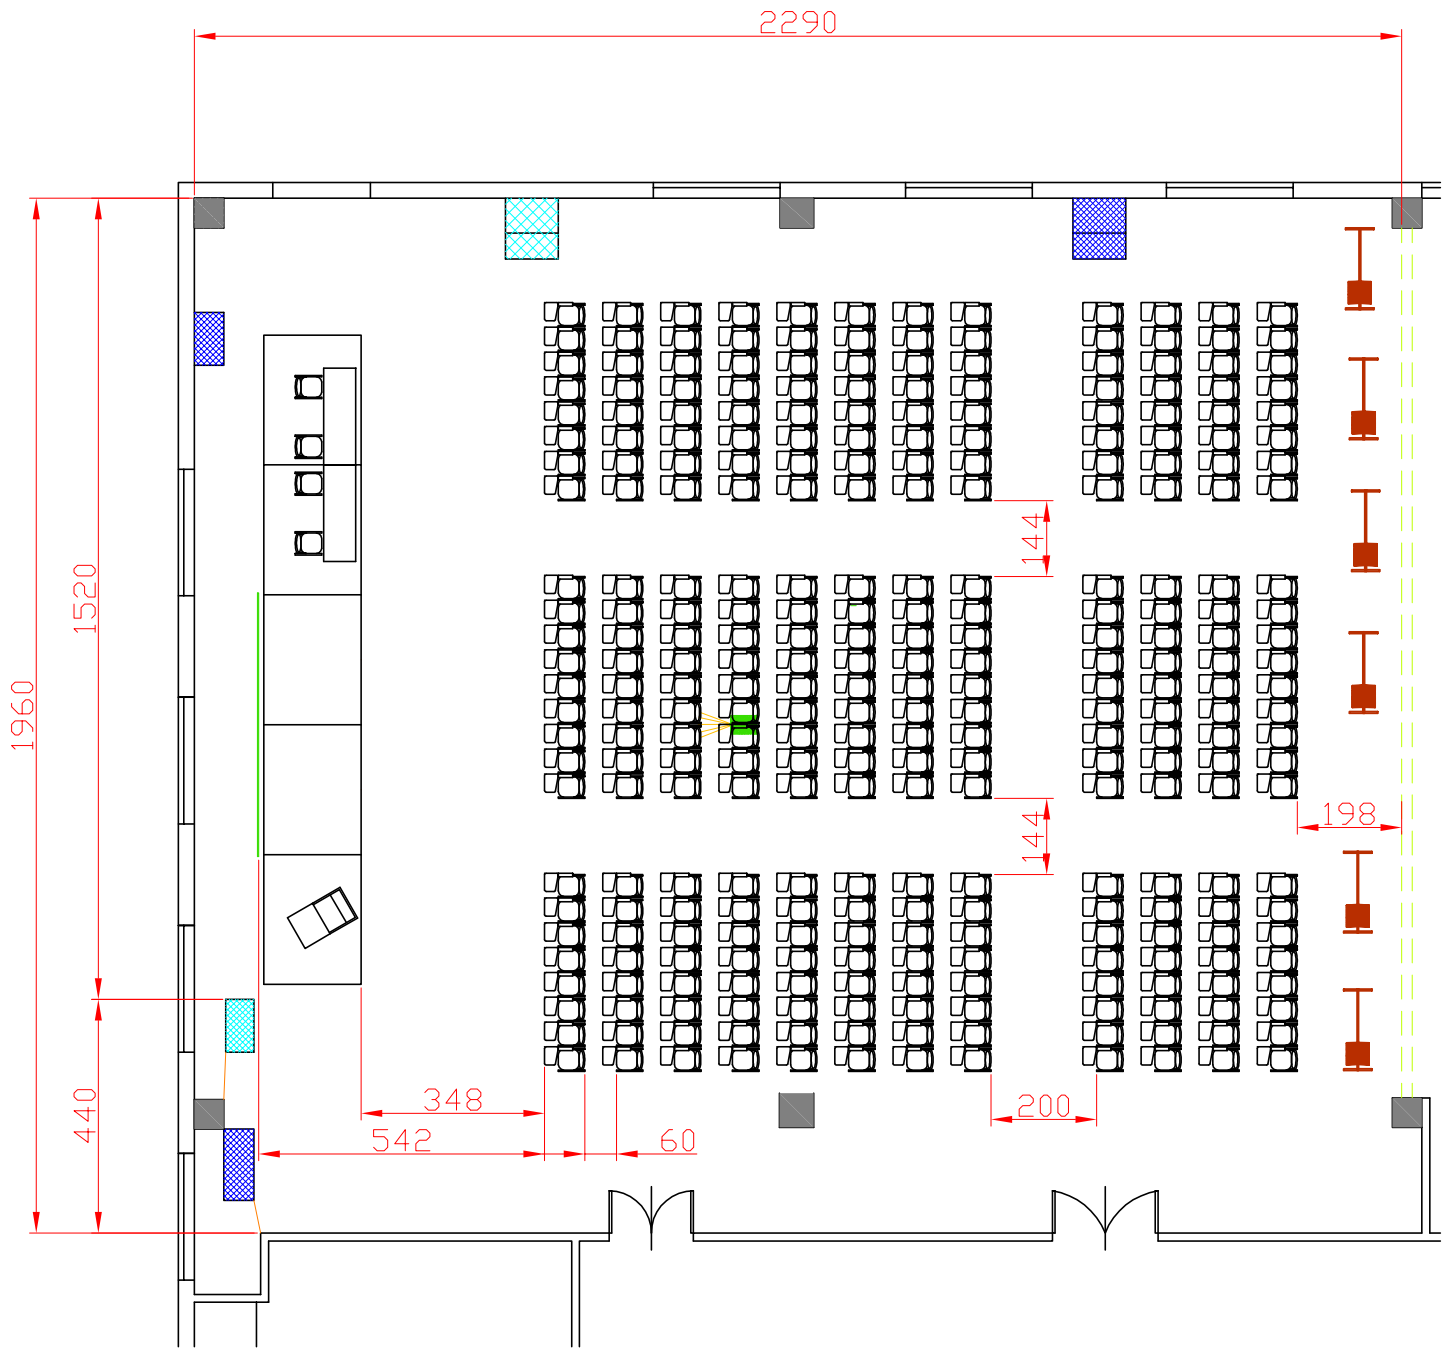

Centergross
Hotel & Sale Congressi
Via Saliceto,8
40010 Bentivoglio (Bo)

Sala
Puccini

Riferimento
Platea 300 pax con ribaltina

Scala