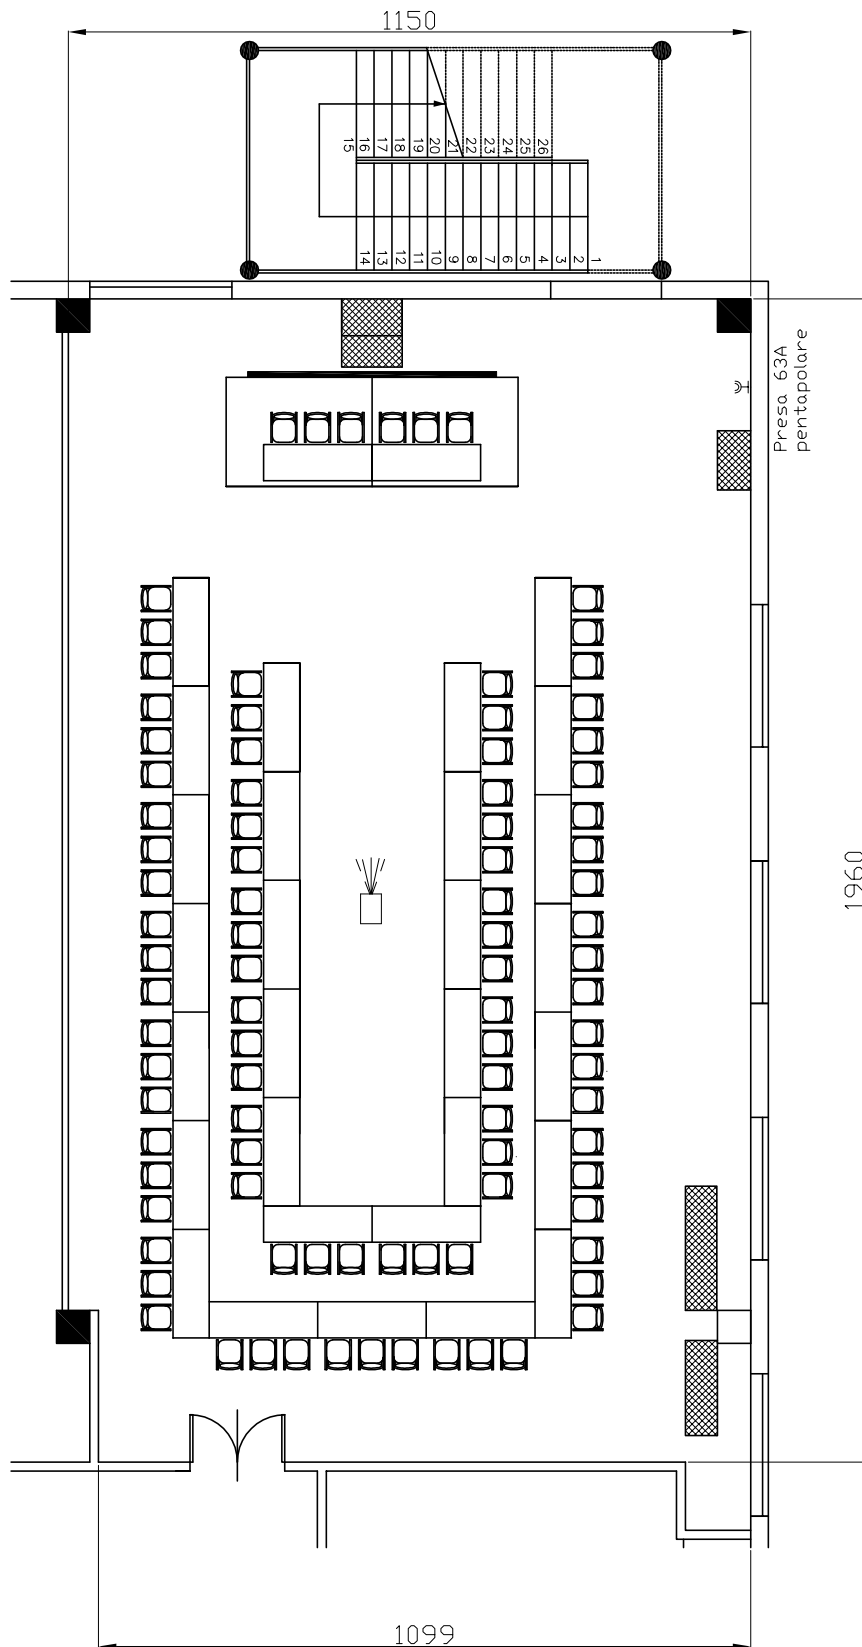

Centergross

Hotel & Sale Congressi
Via Saliceto,8
40010 Bentivoglio (Bo)

Sala
Rossini pianta

Evento
Banchi scuola 65 pax tavoli 80x80

Centergross

Hotel & Sale Congressi
Via Saliceto,8
40010 Bentivoglio (Bo)

Sala
Rossini

Riferimento
Banchi scuola 110 pax 11 file

Centergross
 Hotel & Sale Congressi
 Via Saliceto,8
 40010 Bentivoglio (Bo)

Riferimento
 Banchi scuola 120 pax

Descrizione
 Sala Rossini

Centergross
 Hotel & Sale Congressi
 Via Saliceto,8
 40010 Bentivoglio (Bo)

Riferimento
 Ferro di cavallo 51 pax

Descrizione
 Sala Rossini

Centergross

Hotel & Sale Congressi
Via Saliceto,8
40010 Bentivoglio (Bo)

Sala
Rossini

Riferimento
Ferro di cavallo 57 pax

Centergross
 Hotel & Sale Congressi
 Via Saliceto,8
 40010 Bentivoglio (Bo)

Riferimento

Ferro di cavallo matrisca 87pax

Descrizione

Sala Rossini

Centergross
 Hotel & Sale Congressi
 Via Saliceto,8
 40010 Bentivoglio (Bo)

Descrizione
 Rossini platea standard 266 pax

Centergross
 Hotel & Sale Congressi
 Via Saliceto,8
 40010 Bentivoglio (Bo)