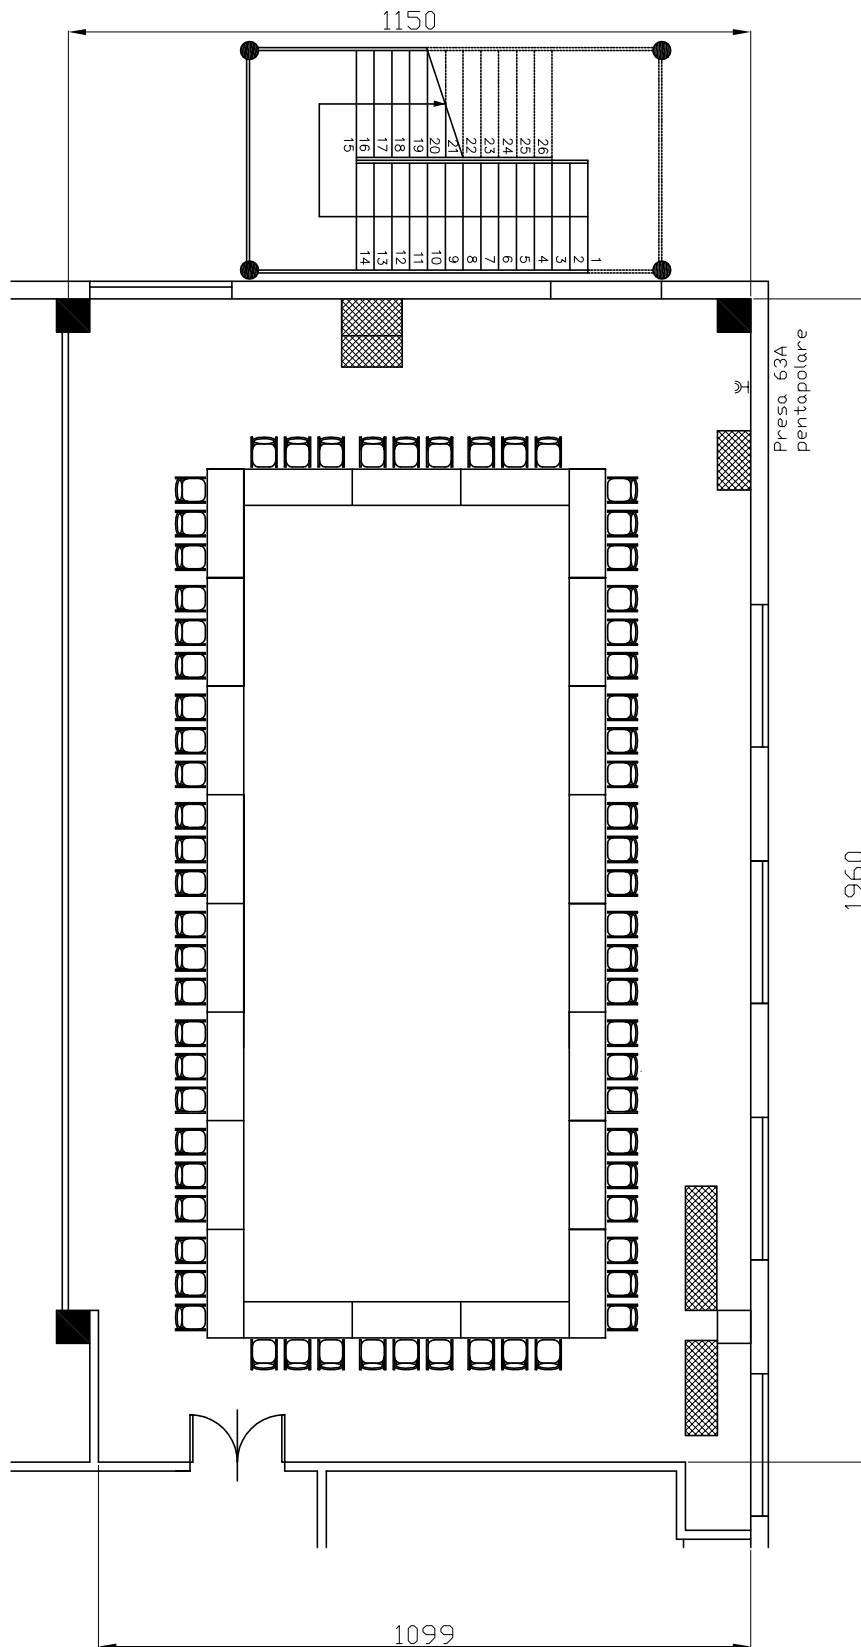

Riferimento
 Ferro di cavallo 51 pax

Descrizione
 Sala Rossini

Centergross

Hotel & Sale Congressi
Via Saliceto,8
40010 Bentivoglio (Bo)

Sala
Rossini

Riferimento
Ferro di cavallo 57 pax

Centergross
 Hotel & Sale Congressi
 Via Saliceto,8
 40010 Bentivoglio (Bo)

Riferimento

Ferro di cavallo matrisca 87pax

Descrizione

Sala Rossini

Centergross
 Hotel & Sale Congressi
 Via Saliceto,8
 40010 Bentivoglio (Bo)

Descrizione
 Rossini platea standard 266 pax

Centergross
 Hotel & Sale Congressi
 Via Saliceto,8
 40010 Bentivoglio (Bo)

Riferimento
 Tavolo unico 42 pax

Descrizione
 Sala Rossini

Centergross
 Hotel & Sale Congressi
 Via Saliceto,8
 40010 Bentivoglio (Bo)

Riferimento
 Tavolo unico 42 pax noVP

Descrizione
 Sala Rossini

Centergross
 Hotel & Sale Congressi
 Via Saliceto,8
 40010 Bentivoglio (Bo)

Riferimento
 Tavolo imperiale 66 pax

Descrizione
 Sala Rossini