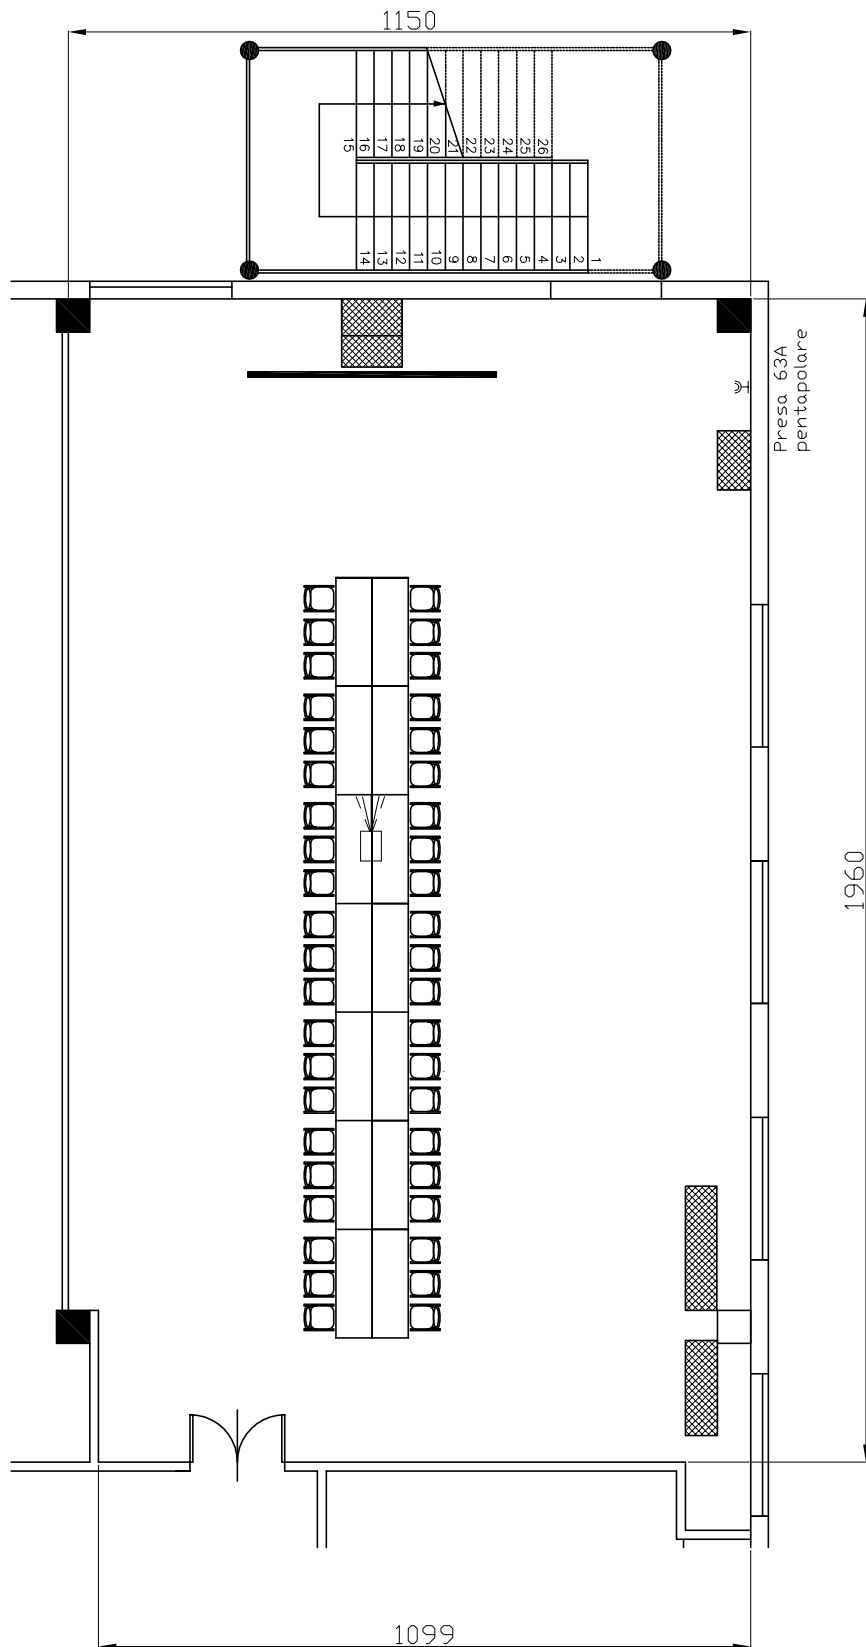

Riferimento

Ferro di cavallo matrisca 87pax

Descrizione

Sala Rossini

Centergross
 Hotel & Sale Congressi
 Via Saliceto,8
 40010 Bentivoglio (Bo)

Descrizione
 Rossini platea standard 266 pax

Centergross
 Hotel & Sale Congressi
 Via Saliceto,8
 40010 Bentivoglio (Bo)

Sala
 Rossini pianta

Riferimento
 Platea 112 pax a ribaltine

Centergross
 Hotel & Sale Congressi
 Via Saliceto,8
 40010 Bentivoglio (Bo)

Descrizione

Rossini platea con ribaltine 216 pax

Centergross
 Hotel & Sale Congressi
 Via Saliceto,8
 40010 Bentivoglio (Bo)

Riferimento
 Tavolo unico 42 pax

Descrizione
 Sala Rossini

Centergross
 Hotel & Sale Congressi
 Via Saliceto,8
 40010 Bentivoglio (Bo)

Riferimento
 Tavolo unico 42 pax noVP

Descrizione
 Sala Rossini

Centergross
 Hotel & Sale Congressi
 Via Saliceto,8
 40010 Bentivoglio (Bo)

Riferimento
 Tavolo imperiale 66 pax

Descrizione
 Sala Rossini