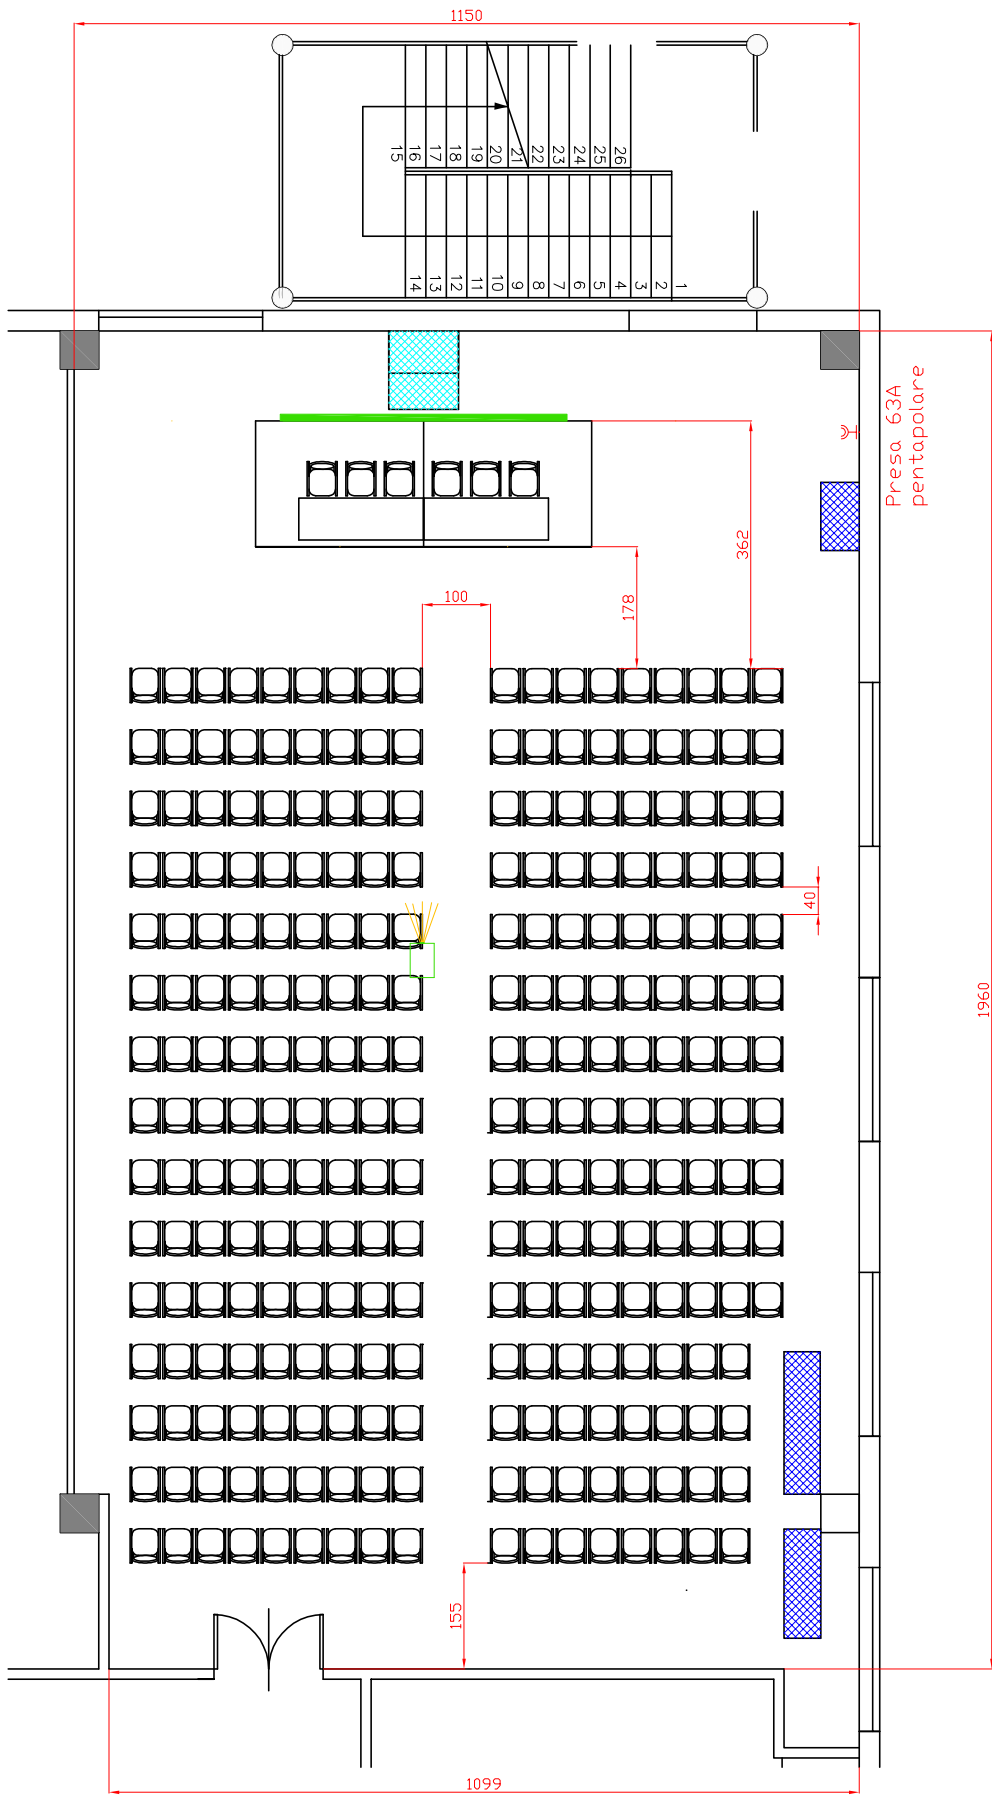

Centergross

Hotel & Sale Congressi
Via Saliceto,8
40010 Bentivoglio (Bo)

Sala
Rossini pianta

Evento
Banchi scuola 65 pax tavoli 80x80

Centergross

Hotel & Sale Congressi
Via Saliceto,8
40010 Bentivoglio (Bo)

Riferimento
 Ferro di cavallo 51 pax

Descrizione
 Sala Rossini

Centergross

Hotel & Sale Congressi
Via Saliceto,8
40010 Bentivoglio (Bo)

Sala
Rossini

Riferimento
Ferro di cavallo 57 pax

Centergross
 Hotel & Sale Congressi
 Via Saliceto,8
 40010 Bentivoglio (Bo)

Riferimento

Ferro di cavallo matrisca 87pax

Descrizione

Sala Rossini

Centergross
 Hotel & Sale Congressi
 Via Saliceto,8
 40010 Bentivoglio (Bo)

Descrizione
 Rossini platea standard 266 pax

Centergross
 Hotel & Sale Congressi
 Via Saliceto,8
 40010 Bentivoglio (Bo)

Riferimento
 Tavolo imperiale 66 pax

Descrizione
 Sala Rossini