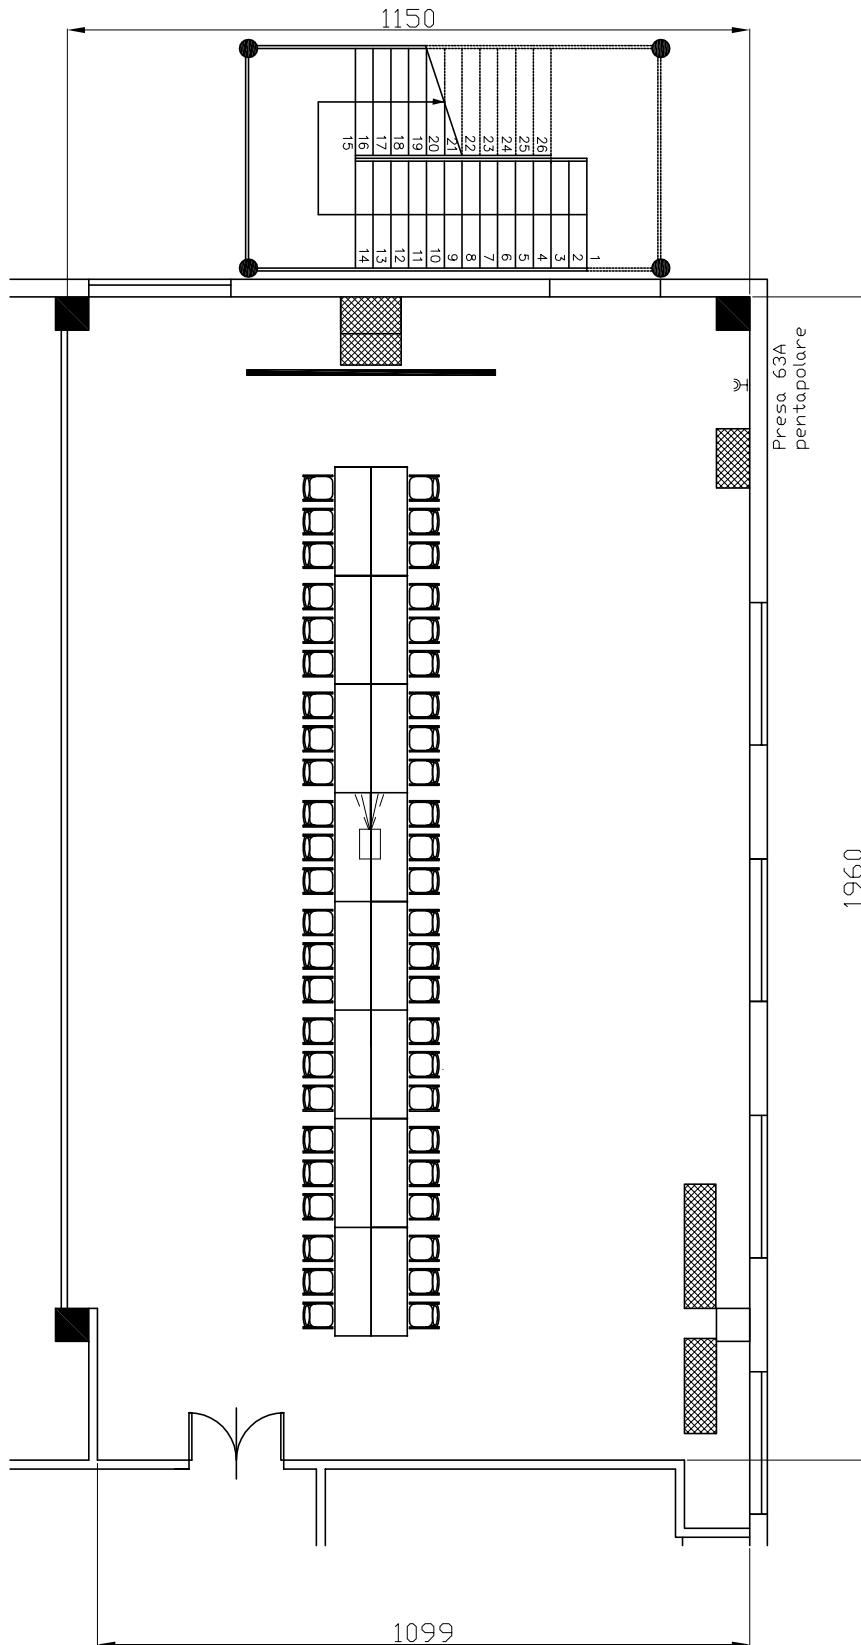

Riferimento

Ferro di cavallo matrisca 87pax

Descrizione

Sala Rossini

Centergross
 Hotel & Sale Congressi
 Via Saliceto,8
 40010 Bentivoglio (Bo)

Descrizione
 Rossini platea standard 266 pax

Centergross
 Hotel & Sale Congressi
 Via Saliceto,8
 40010 Bentivoglio (Bo)

Sala
 Rossini pianta

Riferimento
 Platea 112 pax a ribaltine

Centergross
 Hotel & Sale Congressi
 Via Saliceto,8
 40010 Bentivoglio (Bo)

Descrizione

Rossini platea con ribaltine 216 pax

Centergross
 Hotel & Sale Congressi
 Via Saliceto,8
 40010 Bentivoglio (Bo)

Riferimento
 Tavolo unico 42 pax

Descrizione
 Sala Rossini

Centergross
 Hotel & Sale Congressi
 Via Saliceto,8
 40010 Bentivoglio (Bo)

Riferimento
 Tavolo unico 42 pax noVP

Descrizione
 Sala Rossini

Centergross
 Hotel & Sale Congressi
 Via Saliceto,8
 40010 Bentivoglio (Bo)

Riferimento
 Tavolo imperiale 66 pax

Descrizione
 Sala Rossini