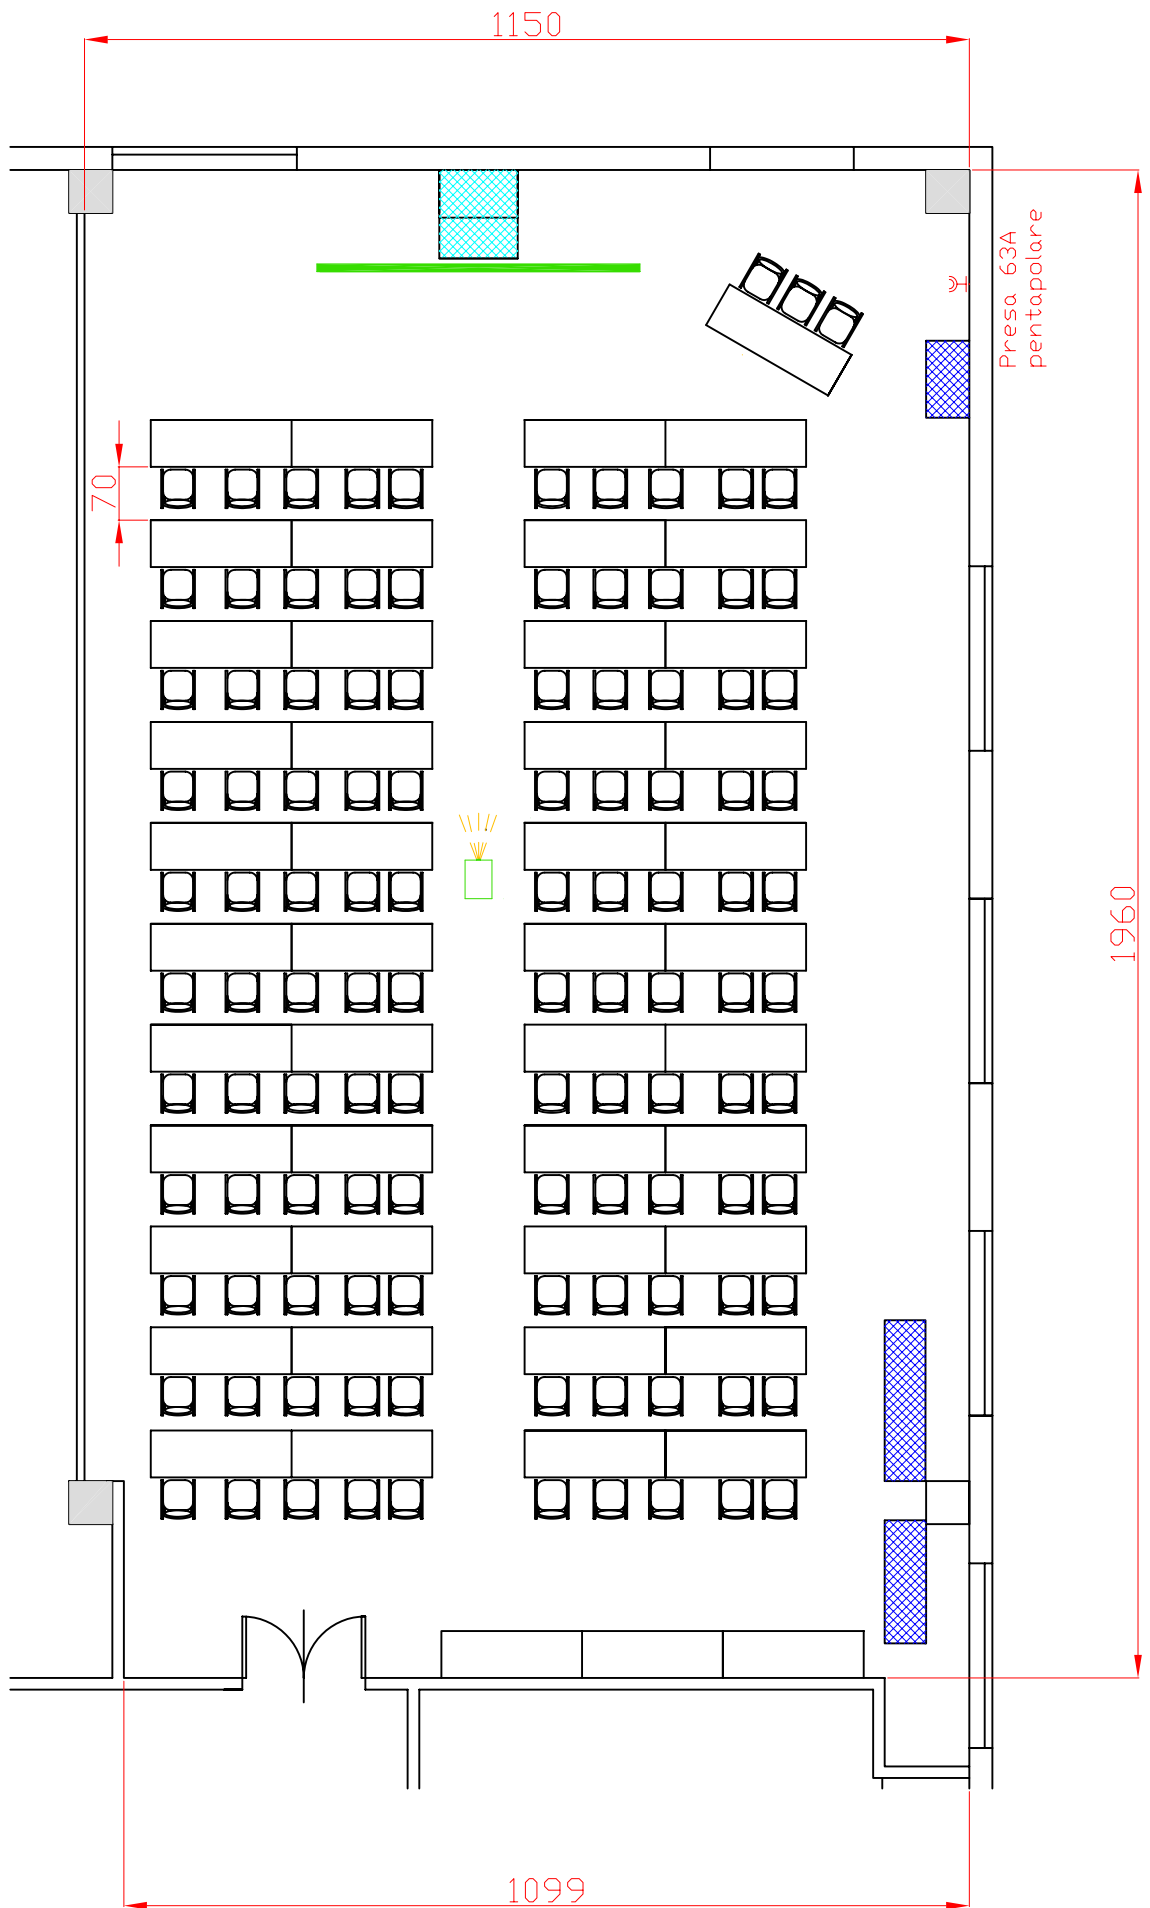

Centergross

Hotel & Sale Congressi
Via Saliceto,8
40010 Bentivoglio (Bo)

Sala
Rossini pianta

Evento
Banchi scuola 65 pax tavoli 80x80

Centergross

Hotel & Sale Congressi
Via Saliceto,8
40010 Bentivoglio (Bo)

Riferimento
 Ferro di cavallo 51 pax

Descrizione
 Sala Rossini

Centergross

Hotel & Sale Congressi
Via Saliceto,8
40010 Bentivoglio (Bo)

Sala
Rossini

Riferimento
Ferro di cavallo 57 pax

Centergross
 Hotel & Sale Congressi
 Via Saliceto,8
 40010 Bentivoglio (Bo)

Riferimento

Ferro di cavallo matrisca 87pax

Descrizione

Sala Rossini

Centergross
 Hotel & Sale Congressi
 Via Saliceto,8
 40010 Bentivoglio (Bo)

Descrizione
 Rossini platea standard 266 pax

Centergross
 Hotel & Sale Congressi
 Via Saliceto,8
 40010 Bentivoglio (Bo)

Riferimento
 Tavolo imperiale 66 pax

Descrizione
 Sala Rossini