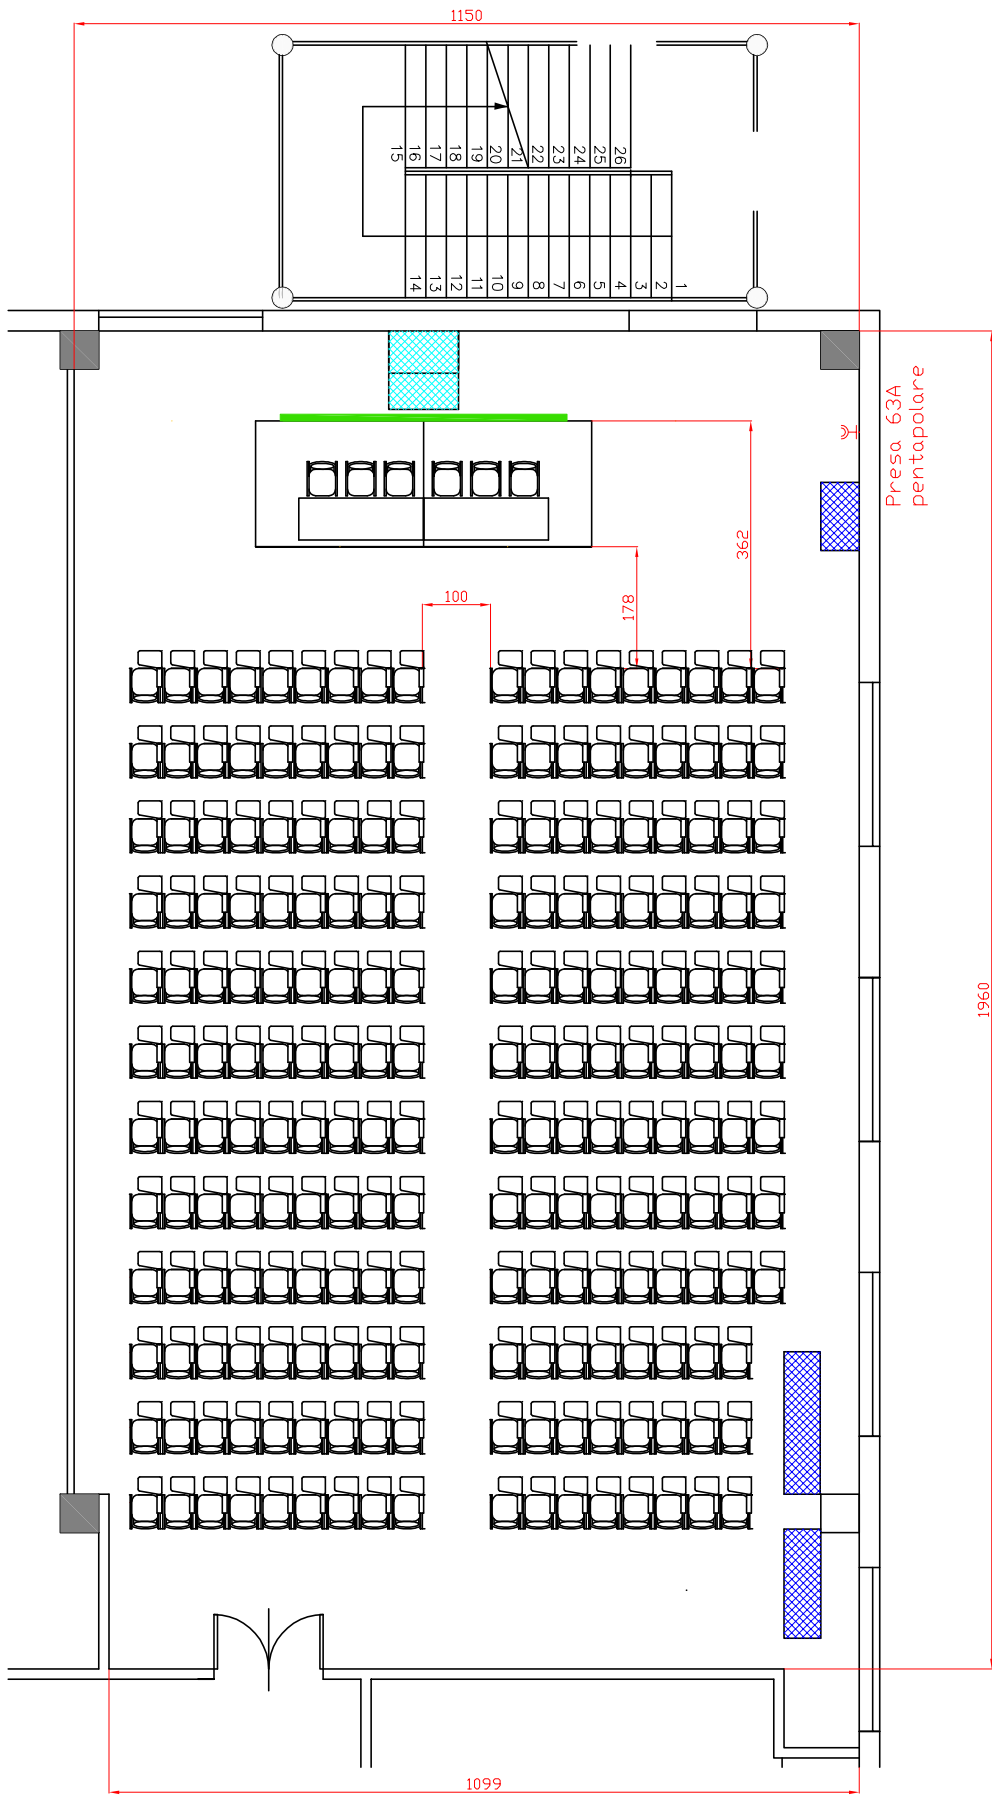

Riferimento
 Ferro di cavallo 51 pax

Descrizione
 Sala Rossini

Centergross

Hotel & Sale Congressi
Via Saliceto,8
40010 Bentivoglio (Bo)

Sala
Rossini

Riferimento
Ferro di cavallo 57 pax

Centergross
 Hotel & Sale Congressi
 Via Saliceto,8
 40010 Bentivoglio (Bo)

Riferimento

Ferro di cavallo matrisca 87pax

Descrizione

Sala Rossini

Centergross
 Hotel & Sale Congressi
 Via Saliceto,8
 40010 Bentivoglio (Bo)

Descrizione
 Rossini platea standard 266 pax

Centergross
 Hotel & Sale Congressi
 Via Saliceto,8
 40010 Bentivoglio (Bo)

Sala
 Rossini pianta

Riferimento
 Platea 112 pax a ribaltine

Centergross
 Hotel & Sale Congressi
 Via Saliceto,8
 40010 Bentivoglio (Bo)

Descrizione

Rossini platea con ribaltine 216 pax

Centergross
 Hotel & Sale Congressi
 Via Saliceto,8
 40010 Bentivoglio (Bo)

Riferimento
 Tavolo imperiale 66 pax

Descrizione
 Sala Rossini