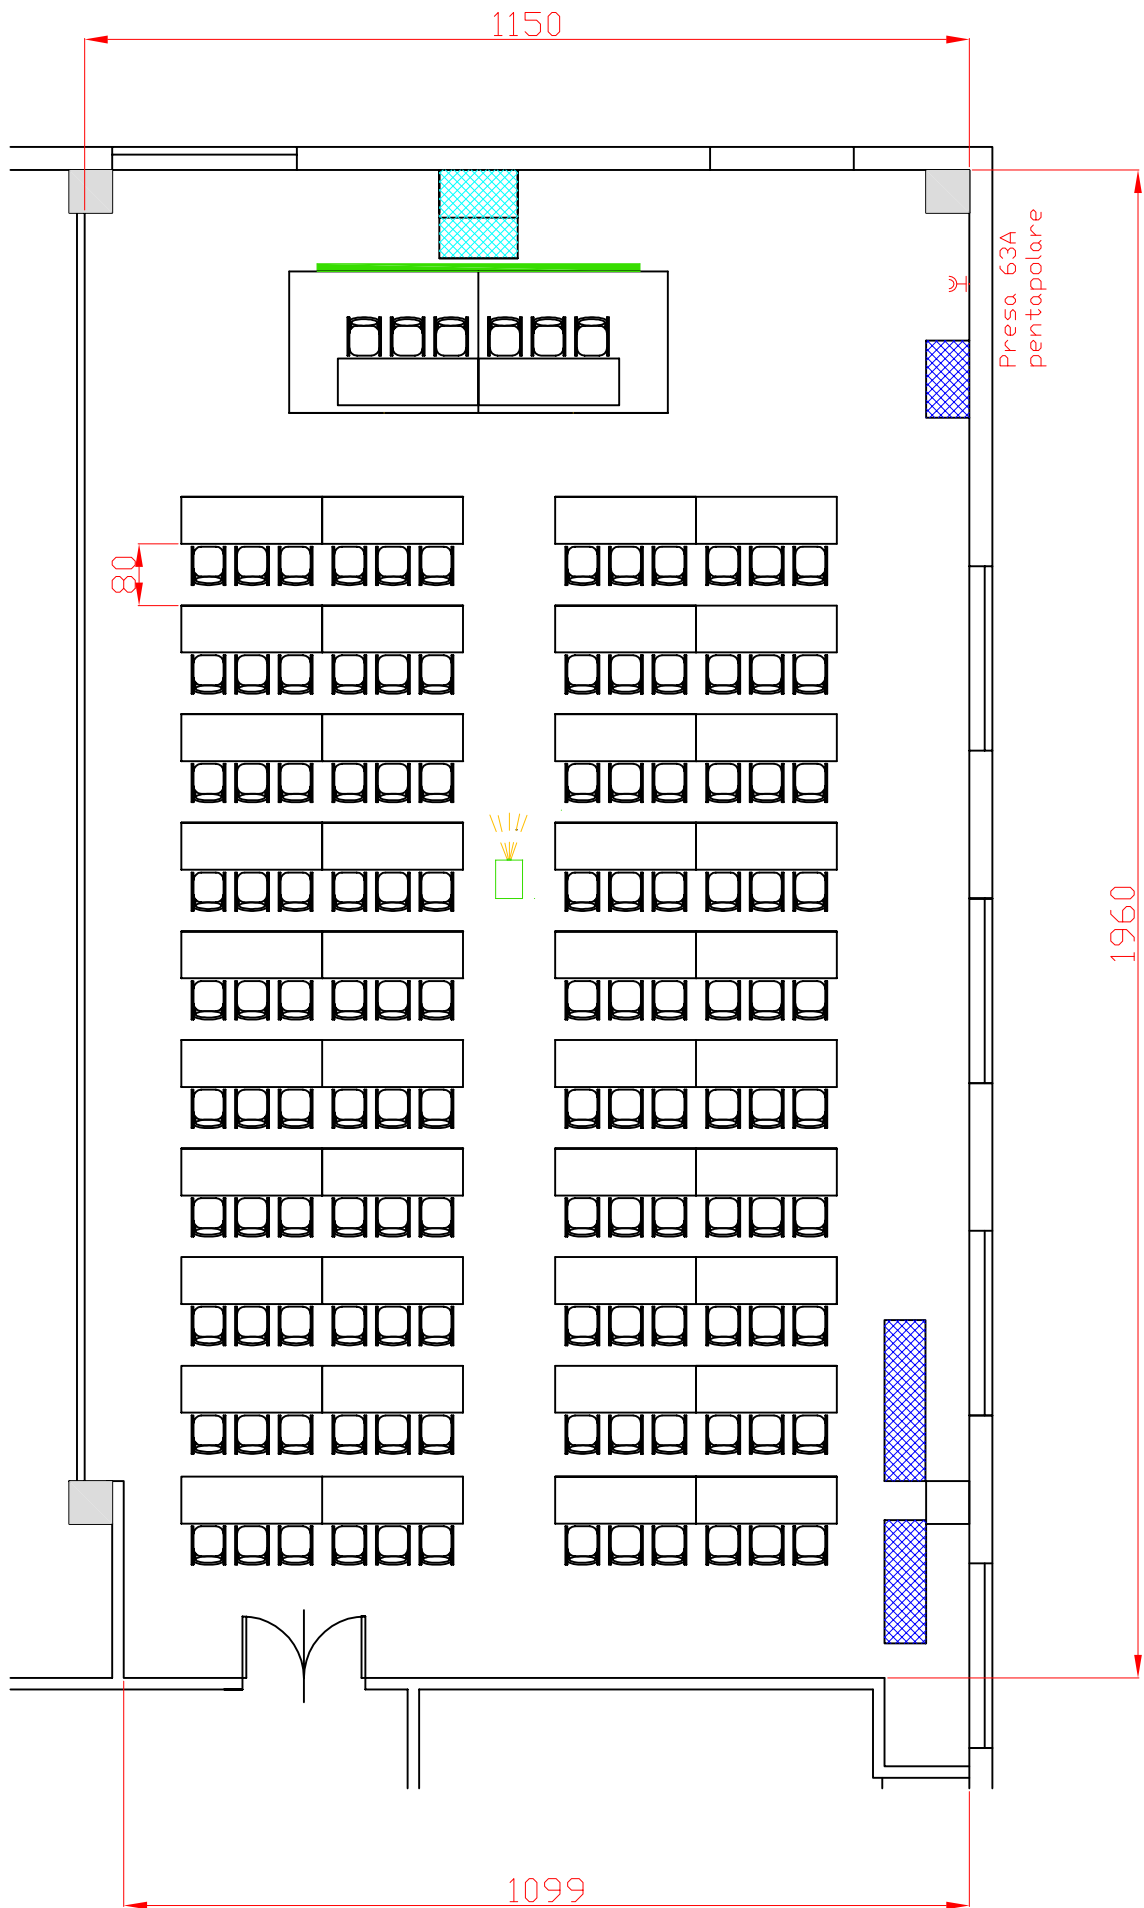

Centergross
Hotel & Sale Congressi
Via Saliceto,8
40010 Bentivoglio (Bo)

Riferimento
Banchi scuola 120 pax

Descrizione
Sala Rossini