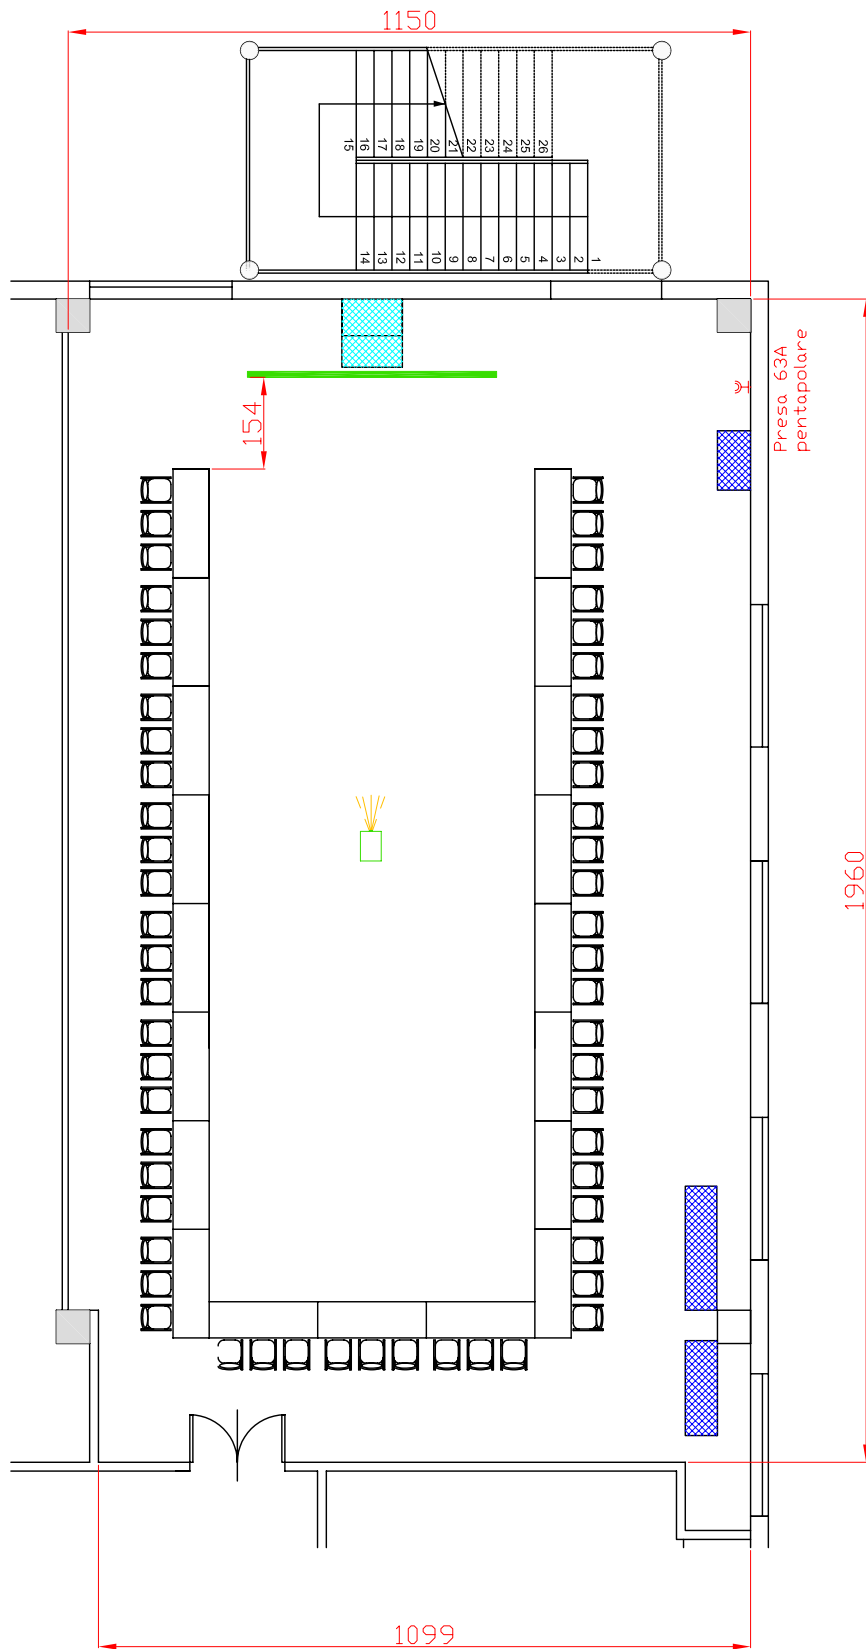

Centergross

Hotel & Sale Congressi
Via Saliceto,8
40010 Bentivoglio (Bo)

Sala
Rossini pianta

Evento
Banchi scuola 65 pax tavoli 80x80

Centergross

Hotel & Sale Congressi
Via Saliceto,8
40010 Bentivoglio (Bo)

Sala
Rossini

Riferimento
Banchi scuola 110 pax 11 file

Centergross
 Hotel & Sale Congressi
 Via Saliceto,8
 40010 Bentivoglio (Bo)

Riferimento
 Banchi scuola 120 pax

Descrizione
 Sala Rossini

Centergross
 Hotel & Sale Congressi
 Via Saliceto,8
 40010 Bentivoglio (Bo)

Riferimento
 Ferro di cavallo 51 pax

Descrizione
 Sala Rossini

Centergross

Hotel & Sale Congressi
Via Saliceto,8
40010 Bentivoglio (Bo)

Sala
Rossini

Riferimento
Ferro di cavallo 57 pax

Centergross
 Hotel & Sale Congressi
 Via Saliceto,8
 40010 Bentivoglio (Bo)

Riferimento

Ferro di cavallo matrisca 87pax

Descrizione

Sala Rossini

Centergross
 Hotel & Sale Congressi
 Via Saliceto,8
 40010 Bentivoglio (Bo)

Descrizione
 Rossini platea standard 266 pax

Centergross
 Hotel & Sale Congressi
 Via Saliceto,8
 40010 Bentivoglio (Bo)