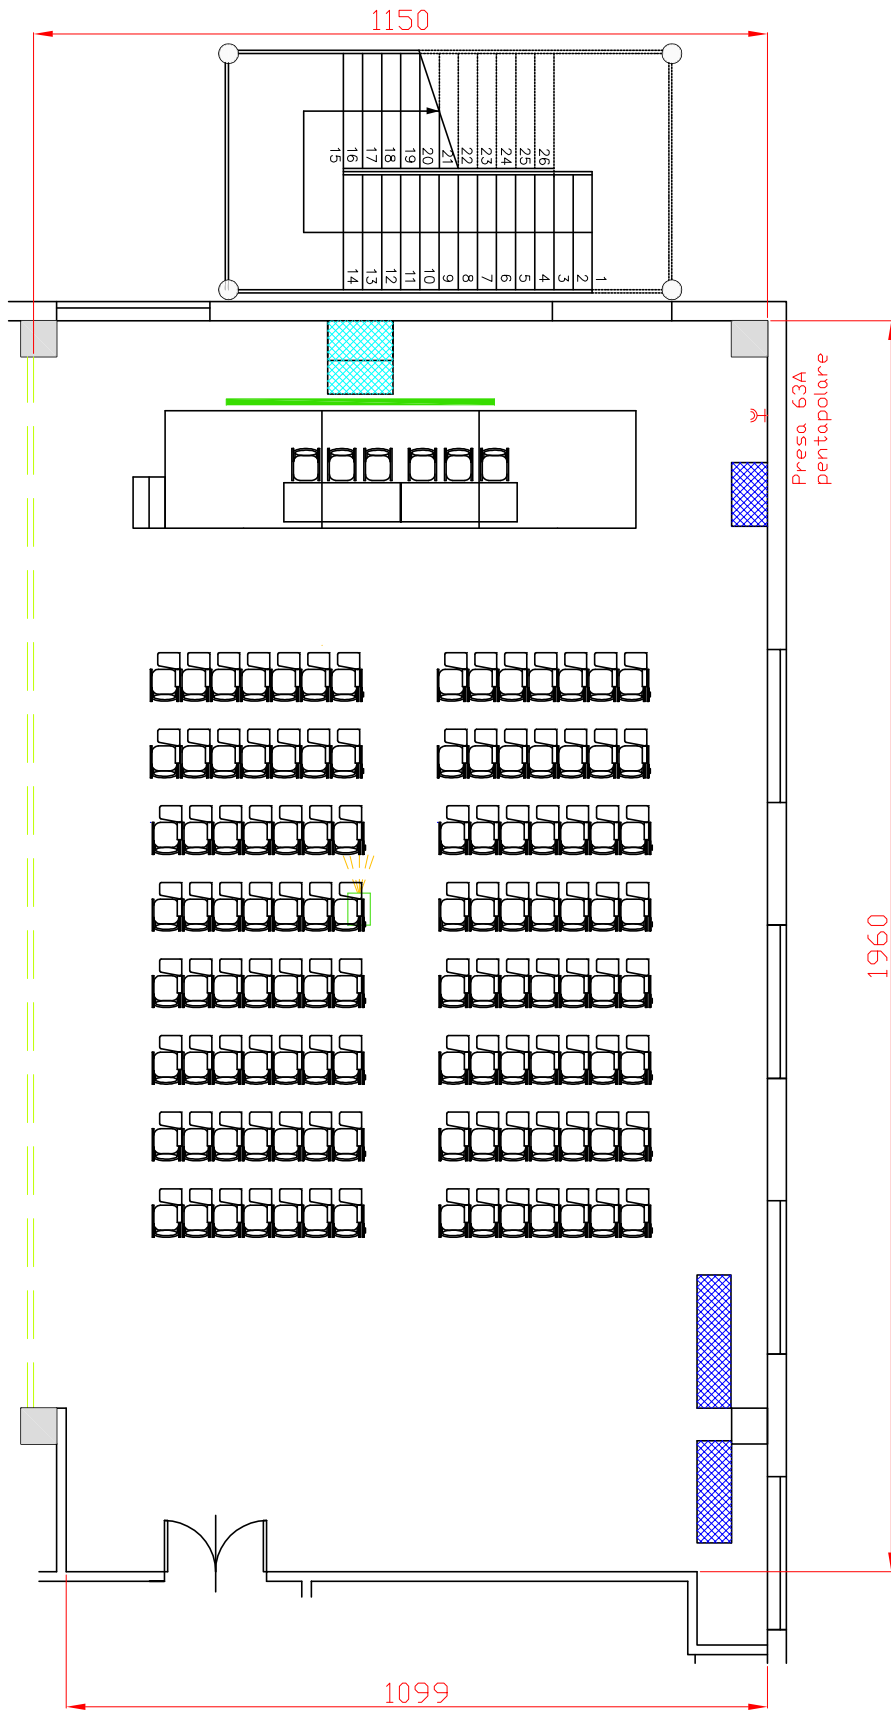

Riferimento
 Ferro di cavallo 51 pax

Descrizione
 Sala Rossini

Centergross

Hotel & Sale Congressi
Via Saliceto,8
40010 Bentivoglio (Bo)

Sala
Rossini

Riferimento
Ferro di cavallo 57 pax

Centergross
 Hotel & Sale Congressi
 Via Saliceto,8
 40010 Bentivoglio (Bo)

Riferimento

Ferro di cavallo matrisca 87pax

Descrizione

Sala Rossini

Centergross
 Hotel & Sale Congressi
 Via Saliceto,8
 40010 Bentivoglio (Bo)

Descrizione
 Rossini platea standard 266 pax

Centergross
 Hotel & Sale Congressi
 Via Saliceto,8
 40010 Bentivoglio (Bo)

Sala
 Rossini pianta

Riferimento
 Platea 112 pax a ribaltine

Centergross
 Hotel & Sale Congressi
 Via Saliceto,8
 40010 Bentivoglio (Bo)

Descrizione

Rossini platea con ribaltine 216 pax

Centergross
 Hotel & Sale Congressi
 Via Saliceto,8
 40010 Bentivoglio (Bo)

Riferimento
 Tavolo imperiale 66 pax

Descrizione
 Sala Rossini