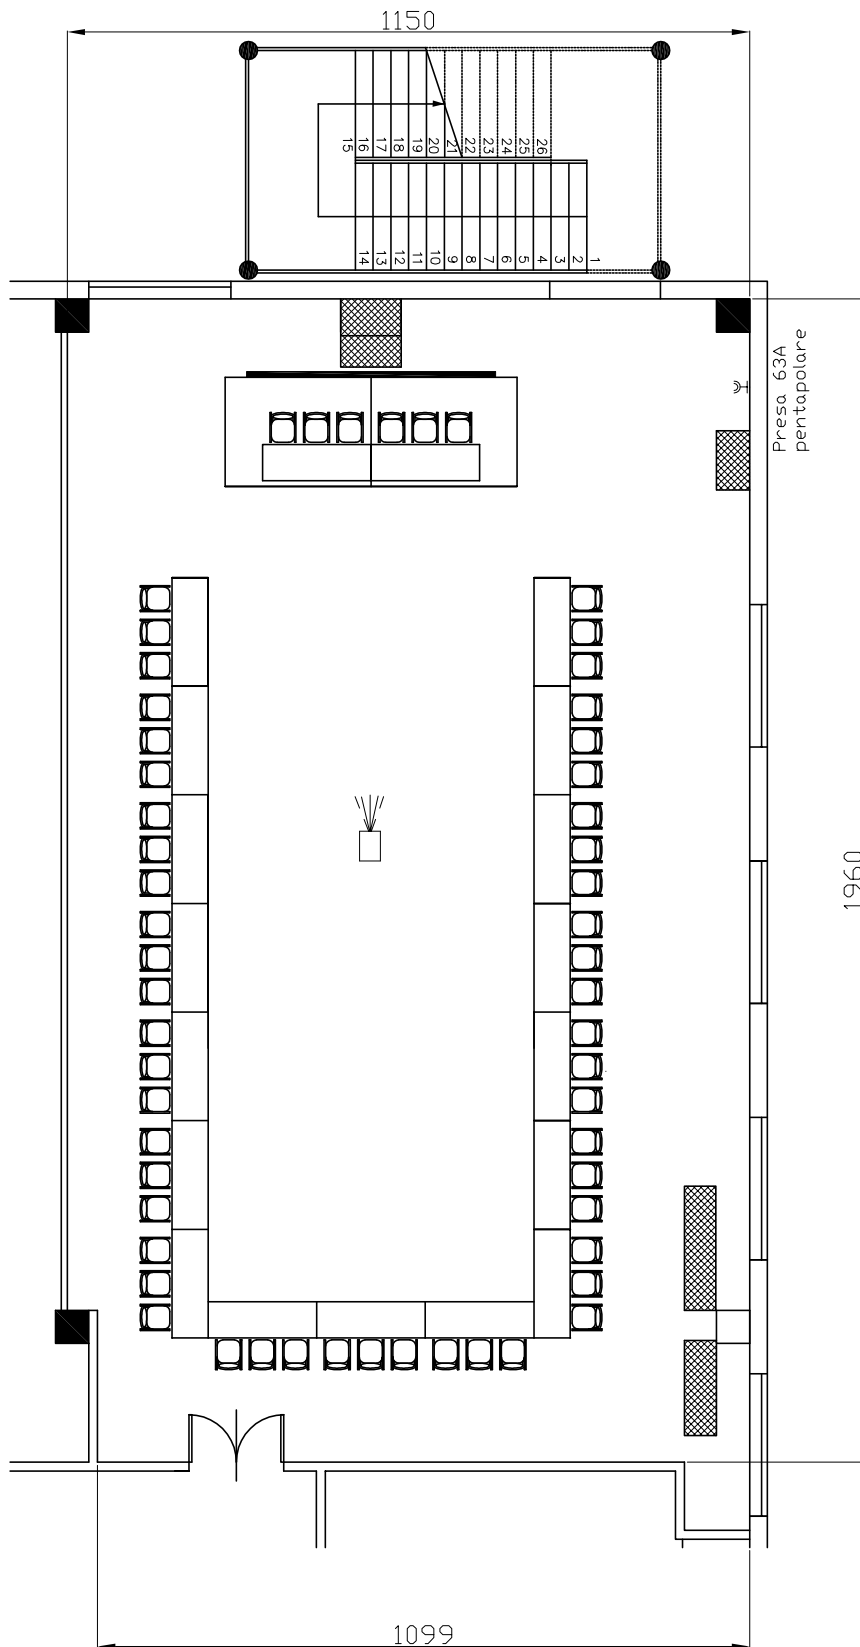

Centergross

Hotel & Sale Congressi
Via Saliceto,8
40010 Bentivoglio (Bo)

Sala
Rossini pianta

Evento
Banchi scuola 65 pax tavoli 80x80

Centergross

Hotel & Sale Congressi
Via Saliceto,8
40010 Bentivoglio (Bo)

Sala
Rossini

Riferimento
Banchi scuola 110 pax 11 file

Centergross
 Hotel & Sale Congressi
 Via Saliceto,8
 40010 Bentivoglio (Bo)

Riferimento
 Banchi scuola 120 pax

Descrizione
 Sala Rossini

Centergross
 Hotel & Sale Congressi
 Via Saliceto,8
 40010 Bentivoglio (Bo)

Riferimento
 Ferro di cavallo 51 pax

Descrizione
 Sala Rossini

Centergross

Hotel & Sale Congressi
Via Saliceto,8
40010 Bentivoglio (Bo)

Sala
Rossini

Riferimento
Ferro di cavallo 57 pax

Centergross
 Hotel & Sale Congressi
 Via Saliceto,8
 40010 Bentivoglio (Bo)

Riferimento

Ferro di cavallo matrisca 87pax

Descrizione

Sala Rossini

Centergross
 Hotel & Sale Congressi
 Via Saliceto,8
 40010 Bentivoglio (Bo)

Descrizione
 Rossini platea standard 266 pax

Centergross
 Hotel & Sale Congressi
 Via Saliceto,8
 40010 Bentivoglio (Bo)