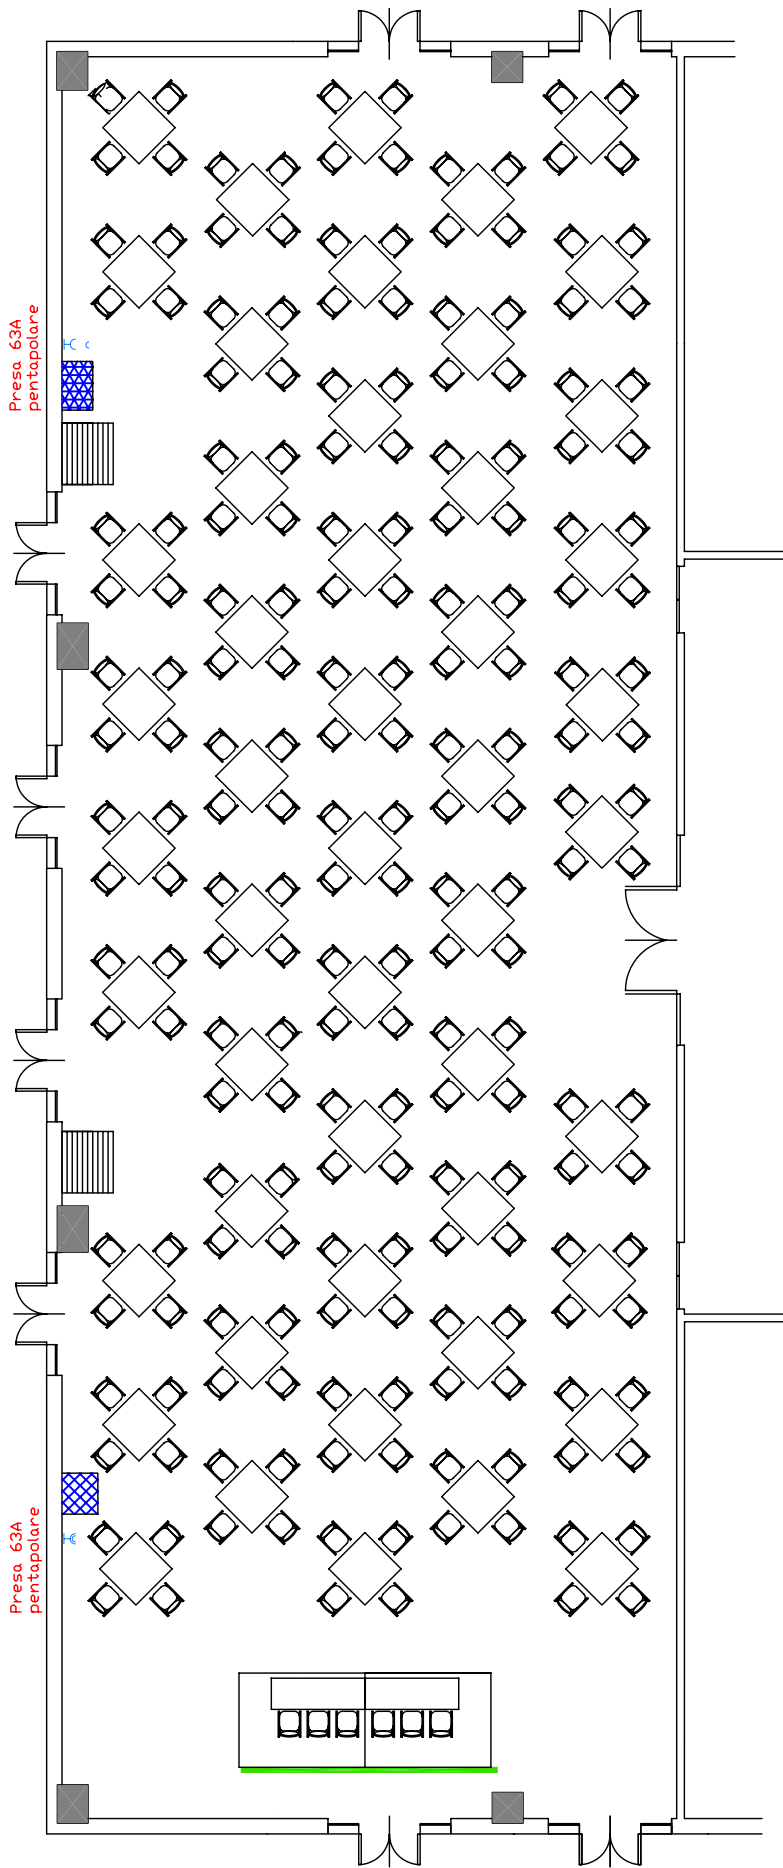

Centergross

Hotel & Sale Congressi
Via Saliceto,8
40010 Bentivoglio (Bo)

Sala
Vivaldi

Evento

Scala