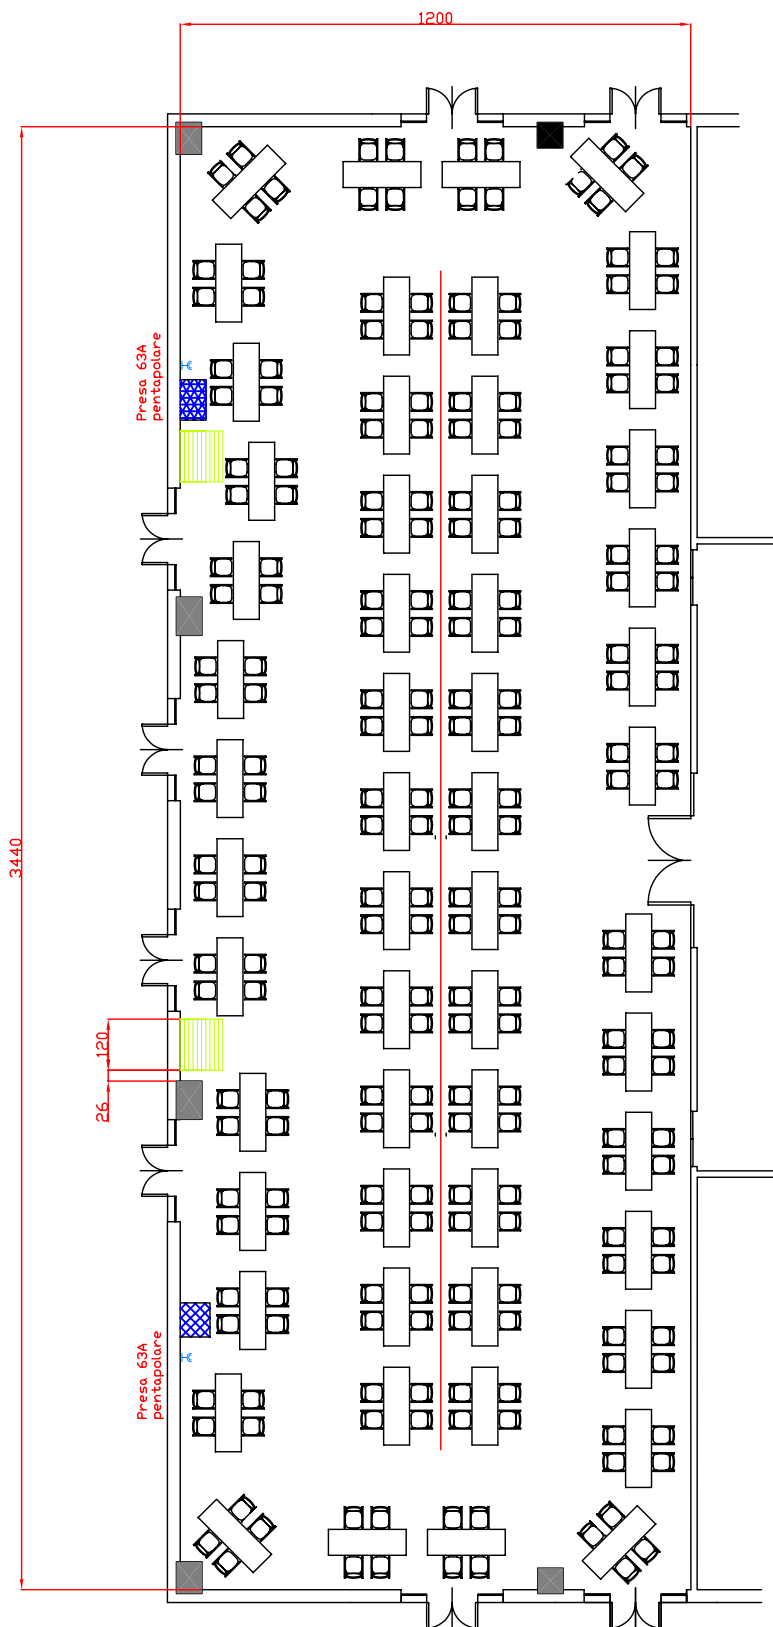

40 tavoli quadrati 80x80
 35 tavoli quadrati 100x100

Centergross

Hotel & Sale Congressi
 Via Saliceto,8
 40010 Bentivoglio (Bo)

Sala
 Vivaldi

Riferimento
 75 pax banchi scuola

Centergross
 Hotel & Sale Congressi
 Via Saliceto,8
 40010 Bentivoglio (Bo)

Descrizione
Sala Vivaldi

Riferimento
 Banchi scuola 240 pax 3 per tavolo

Simbolo	Altezze e porte
+€	Preso 32 A 3 P+N+T (380V)
	Controsoffitto laterale altezza utile da terra 610 cm
	Soffitto centrale altezza utile da terra 665 cm
	Porta Ingresso 130x250
	Porte di sicurezza 240x250

Centergross

Hotel & Sale Congressi
Via Saliceto,8
40010 Bentivoglio (Bo)

Sala
Vivaldi

Evento
Expò Mind 56 tavoli

Simbolo	Altezze e porte
⊕⊖	Prisa 32 A 3 P+N+T (380V)
—	Controsoffitto laterale altezza utile da terra 610 cm
—	Soffitto centrale altezza utile da terra 665 cm
—	Porta Ingresso 130x250
—	Porte di sicurezza 240x250

Centergross
 Hotel & Sale Congressi
 Via Saliceto,8
 40010 Bentivoglio (Bo)

Riferimento
 Expo 19 stand 5 x 2 metri

Descrizione
 Vivaldi

42 tavoli lungo le pareti coperti con lenzuola
 26 tavoli centro sala coperti con lenzuola
 1 tavolo coperto di rosso
 17 tavoli tondi coperti con lenzuola