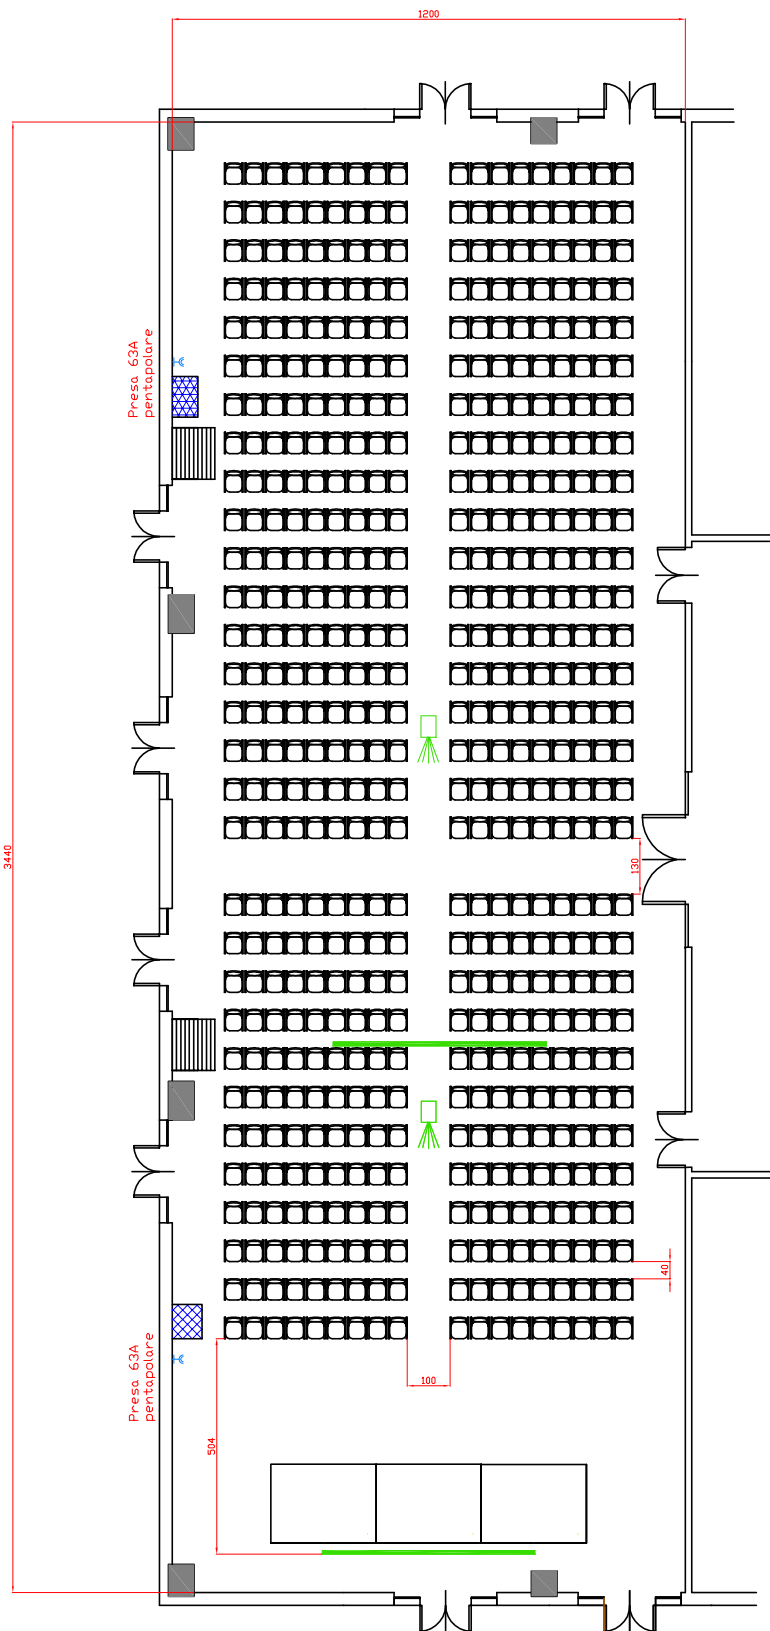

Descrizione
Sala Vivaldi

Riferimento
 Banchi scuola 240 pax 3 per tavolo

Simbolo	Altezze e porte
+€	Preso 32 A 3 P+N+T (380V)
	Controsoffitto laterale altezza utile da terra 610 cm
	Soffitto centrale altezza utile da terra 665 cm
	Porta Ingresso 130x250
	Porte di sicurezza 240x250

	Centergross Hotel & Sale Congressi Via Saliceto,8 40010 Bentivoglio (Bo)				Scala
		Sala	Vivaldi		

Centergross
Hotel & Sale Congressi
Via Saliceto,8
40010 Bentivoglio (Bo)

Descrizione
Sala Vivaldi

Riferimento
Ferro di cavallo matrioska 80 pax

Centergross

Hotel & Sale Congressi
Via Saliceto,8
40010 Bentivoglio (Bo)

Riferimento

Ferro di cavallo 102 pax

Descrizione

Sala Vivaldi

Centergross
Hotel & Sale Congressi
Via Saliceto,8
40010 Bentivoglio (Bo)

Descrizione
Sala Vivaldi

Riferimento
Ferro di cavallo matrioska 192 pax

Simbolo	Altezze e porte
	Presse 32 A 3 P+N+T (380V)
	Controsoffitto laterale altezza utile da terra 610 cm
	Soffitto centrale altezza utile da terra 665 cm
	Porta Ingresso 130x250
	Porte di sicurezza 240x250