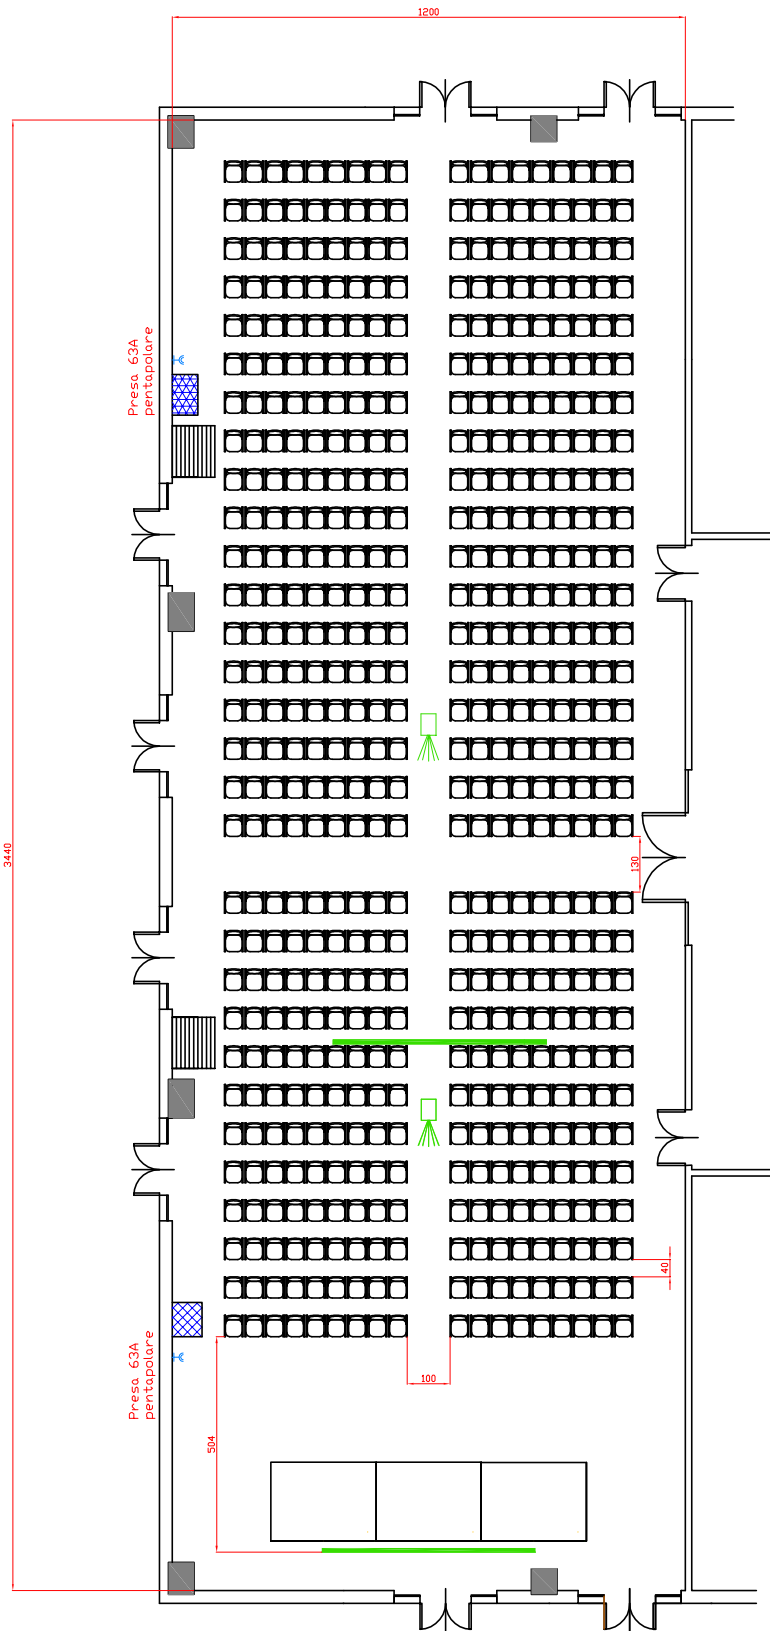

Descrizione
Sala Vivaldi

Riferimento
 Banchi scuola 240 pax 3 per tavolo

Simbolo	Altezze e porte
+€	Preso 32 A 3 P+N+T (380V)
	Controsoffitto laterale altezza utile da terra 610 cm
	Soffitto centrale altezza utile da terra 665 cm
	Porta Ingresso 130x250
	Porte di sicurezza 240x250

Descrizione
Sala Vivaldi

Riferimento
Ferro di cavallo matrioska 192 pax

Simbolo	Altezze e porte
	Presse 32 A 3 P+N+T (380V)
	Controsoffitto laterale altezza utile da terra 610 cm
	Soffitto centrale altezza utile da terra 665 cm
	Porta Ingresso 130x250
	Porte di sicurezza 240x250

Centergross

Hotel & Sale Congressi
Via Saliceto,8
40010 Bentivoglio (Bo)

Sala
Vivaldi

Evento
Sfilata 17 tavoli x 10 pax 5 pedane

 <p>Centergross Hotel & Sale Congressi Via Saliceto,8 40010 Bentivoglio (Bo)</p>			Riferimento Sfilata 180 pax	
	Sala Pianta completa piano terra			

Centergross

Hotel & Sale Congressi
Via Saliceto,8
40010 Bentivoglio (Bo)

Sala
Vivaldi

Evento

Scala

Simbolo	Altezze e porte
	Presse 32 A 3 P+N+T (380V)
	Controsoffitto laterale altezza utile da terra 610 cm
	Soffitto centrale altezza utile da terra 665 cm
	Porta Ingresso 130x250
	Porte di sicurezza 240x250