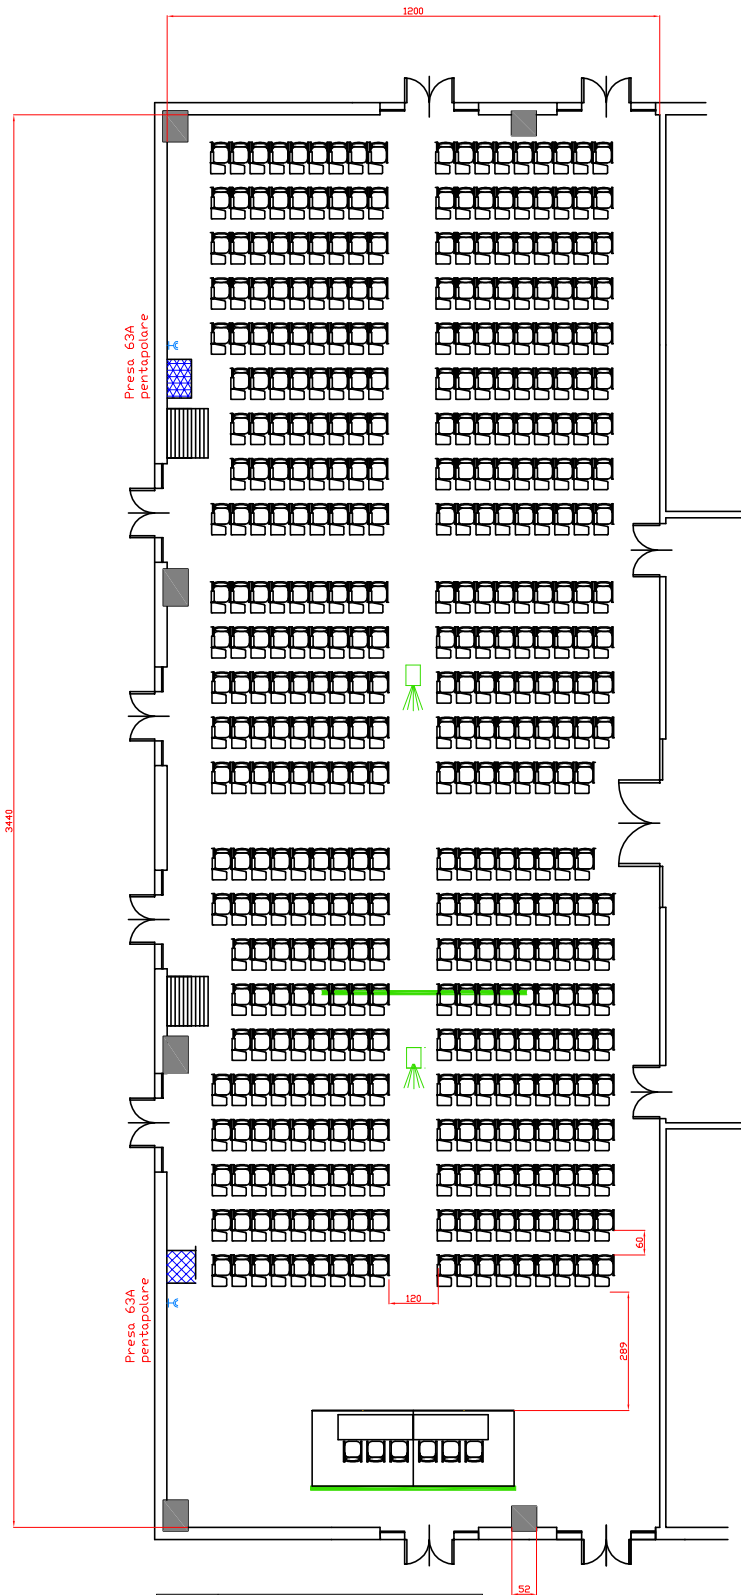

Simbolo	Altezze e porte
⊕€	Preso 32 A 3 P+N+T (380V)
	Controsoffitto laterale altezza utile da terra 610 cm
	Soffitto centrale altezza utile da terra 665 cm
	Porta ingresso 130x250
	Porte di sicurezza 240x250