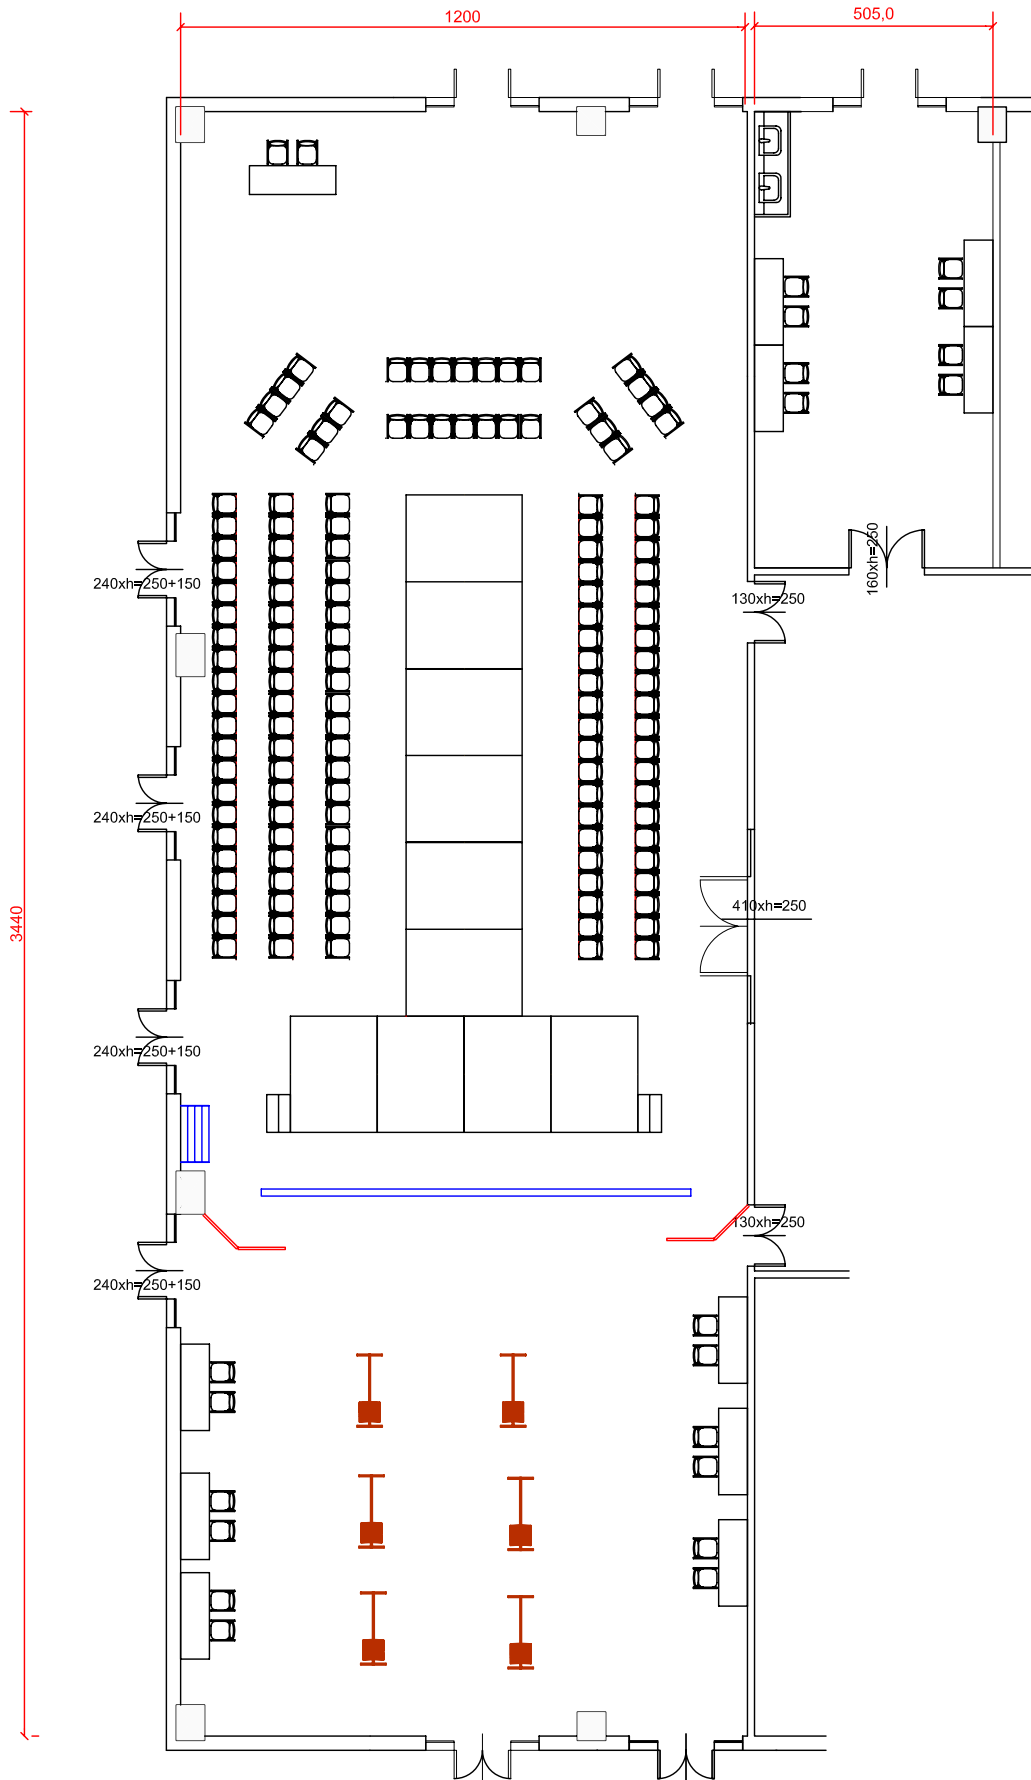

Centergross

Hotel & Sale Congressi
Via Saliceto,8
40010 Bentivoglio (Bo)

Sala
Vivaldi e Pergolesi

Riferimento
Allestimento sfilata

Scala