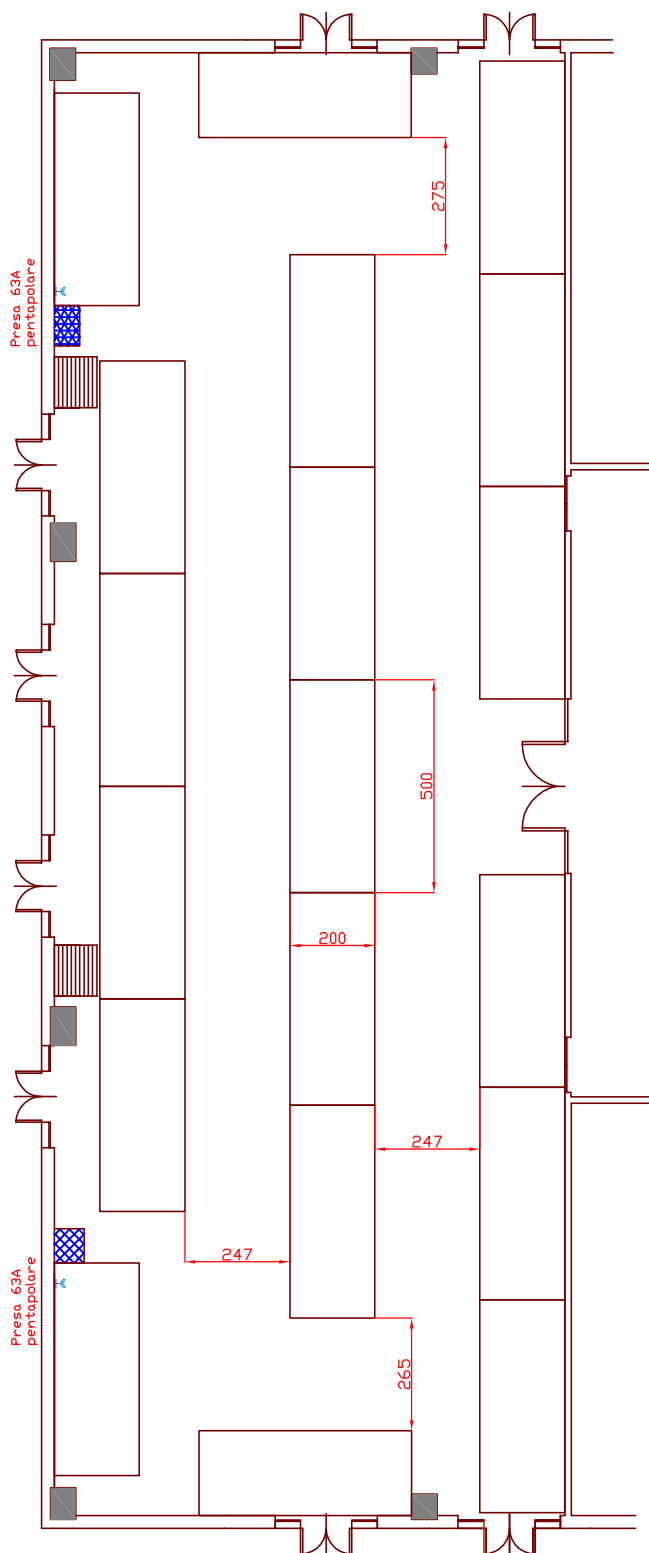

40 tavoli quadrati 80x80
 35 tavoli quadrati 100x100

Centergross

Hotel & Sale Congressi
 Via Saliceto,8
 40010 Bentivoglio (Bo)

Sala
 Vivaldi

Riferimento
 75 pax banchi scuola

Centergross
 Hotel & Sale Congressi
 Via Saliceto,8
 40010 Bentivoglio (Bo)

Descrizione
Sala Vivaldi

Riferimento
 Banchi scuola 240 pax 3 per tavolo

Simbolo	Altezze e porte
+€	Preso 32 A 3 P+N+T (380V)
	Controsoffitto laterale altezza utile da terra 610 cm
	Soffitto centrale altezza utile da terra 665 cm
	Porta Ingresso 130x250
	Porte di sicurezza 240x250

Centergross

Hotel & Sale Congressi
Via Saliceto,8
40010 Bentivoglio (Bo)

Sala
Vivaldi

Evento
Expò Mind 56 tavoli

Simbolo	Altezze e porte
⊕⊖	Prisa 32 A 3 P+N+T (380V)
—	Controsoffitto laterale altezza utile da terra 610 cm
—	Soffitto centrale altezza utile da terra 665 cm
—	Porta Ingresso 130x250
—	Porte di sicurezza 240x250

Centergross
 Hotel & Sale Congressi
 Via Saliceto,8
 40010 Bentivoglio (Bo)

Riferimento
 Expo 19 stand 5 x 2 metri

Descrizione
 Vivaldi

42 tavoli lungo le pareti coperti con lenzuola
 26 tavoli centro sala coperti con lenzuola
 1 tavolo coperto di rosso
 17 tavoli tondi coperti con lenzuola