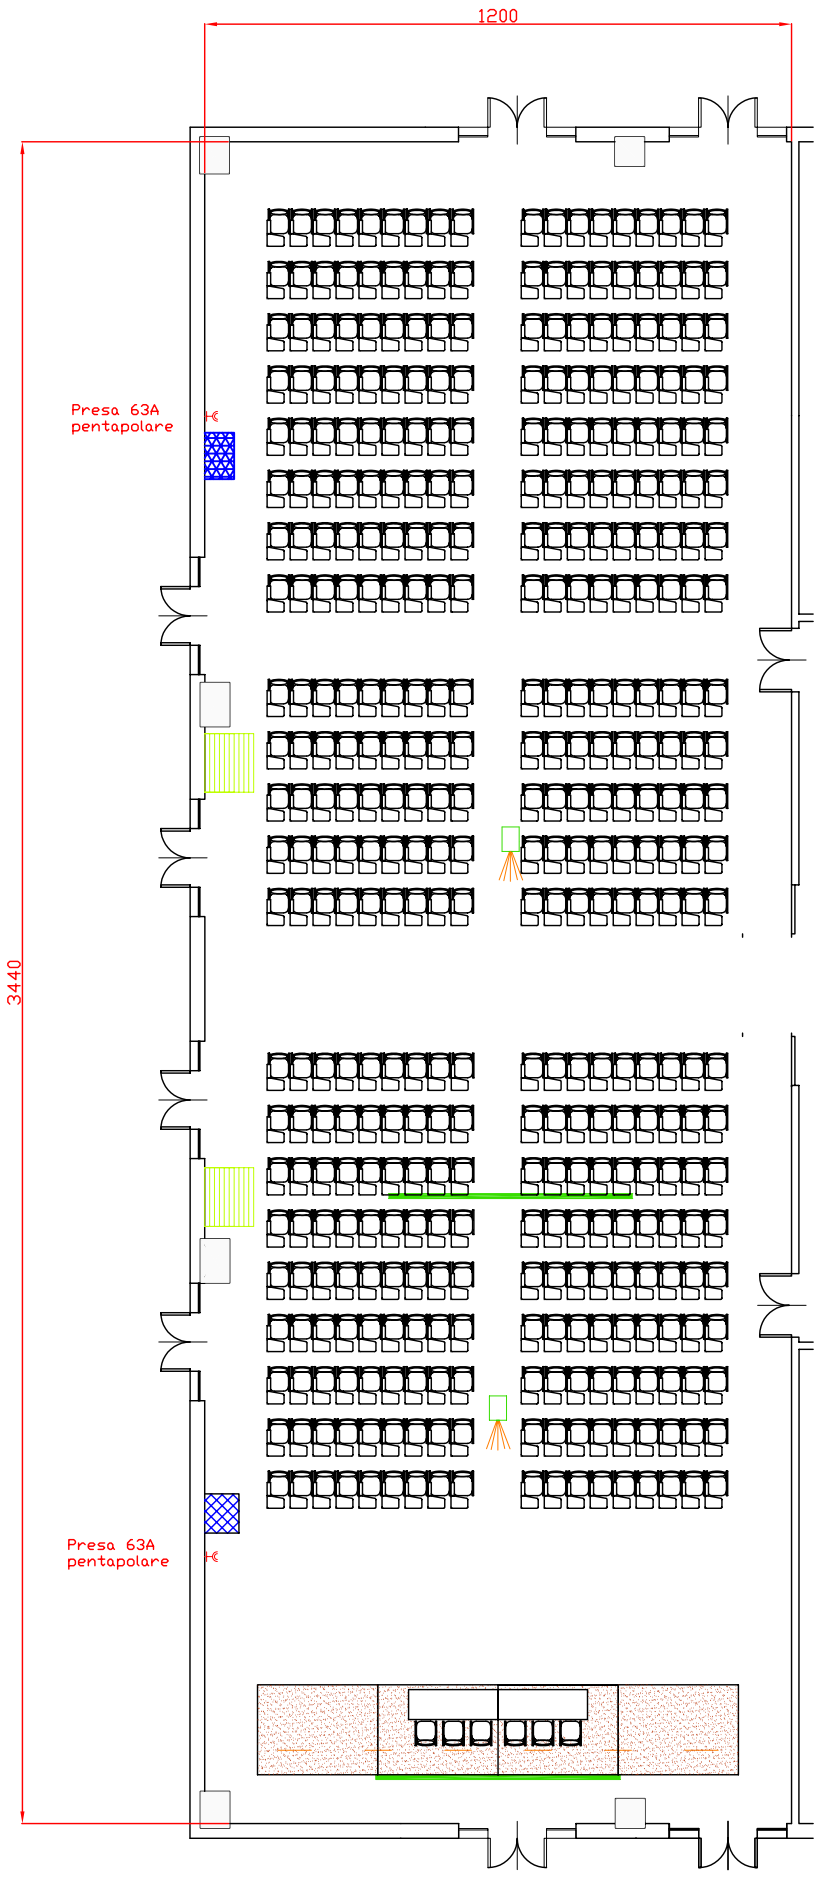

Centergross
Hotel & Sale Congressi
Via Saliceto,8
40010 Bentivoglio (Bo)

Sala
Vivaldi

Riferimento
Platea con ribaltine 396 pax