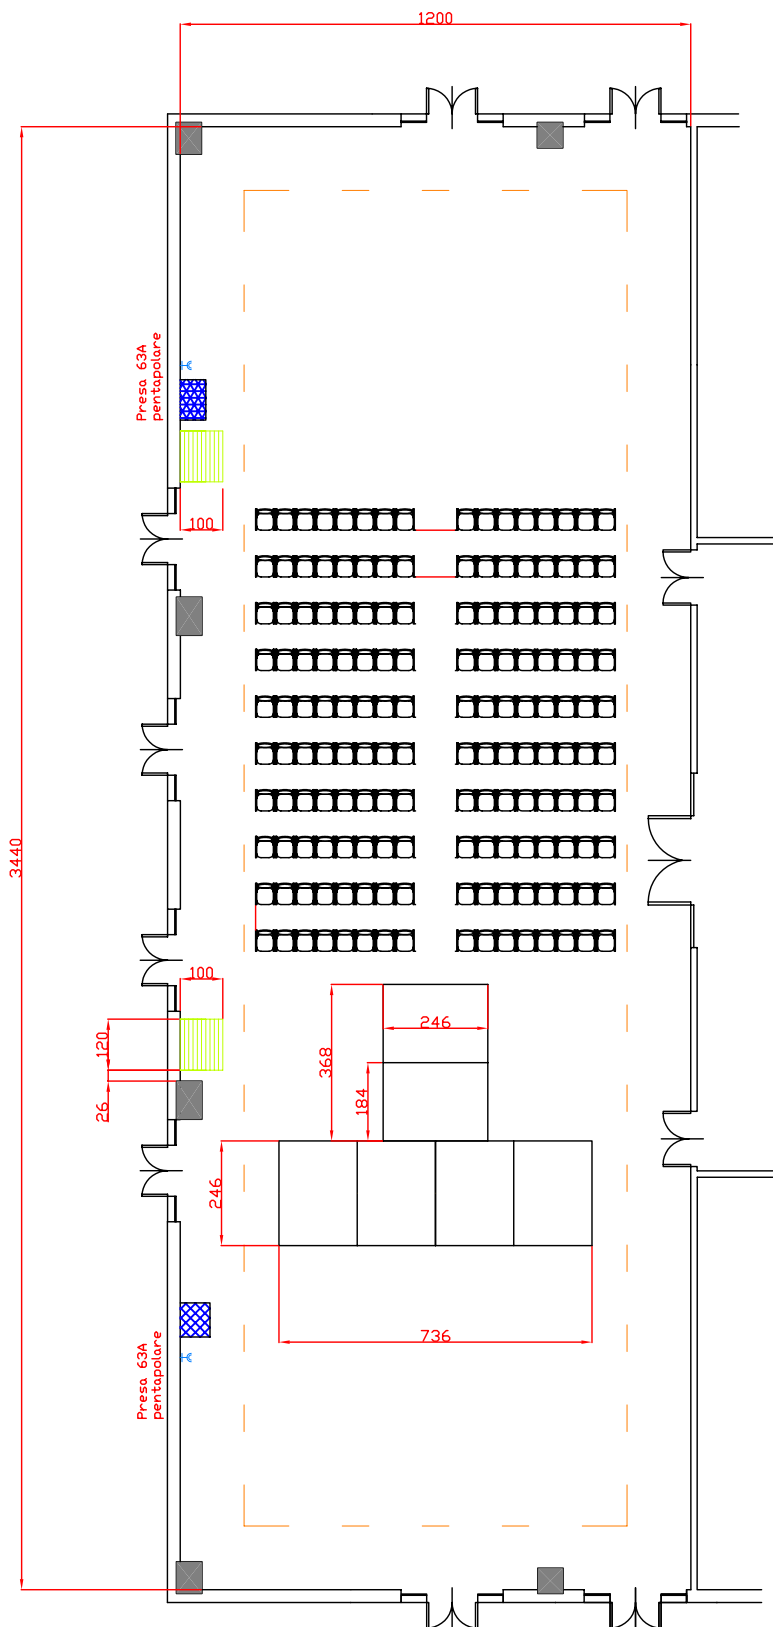

Simbolo	Altezze e porte
+€	Presse 32 A 3 P+N+T (380V)
	Controsoffitto laterale altezza utile da terra 610 cm
	Soffitto centrale altezza utile da terra 665 cm
	Porta Ingresso 130x250
	Porte di sicurezza 240x250

Centergross

Hotel & Sale Congressi
Via Saliceto,8
40010 Bentivoglio (Bo)

Sala
Vivaldi

Riferimento
Sfilata 160 pax 6 pedane

Scala