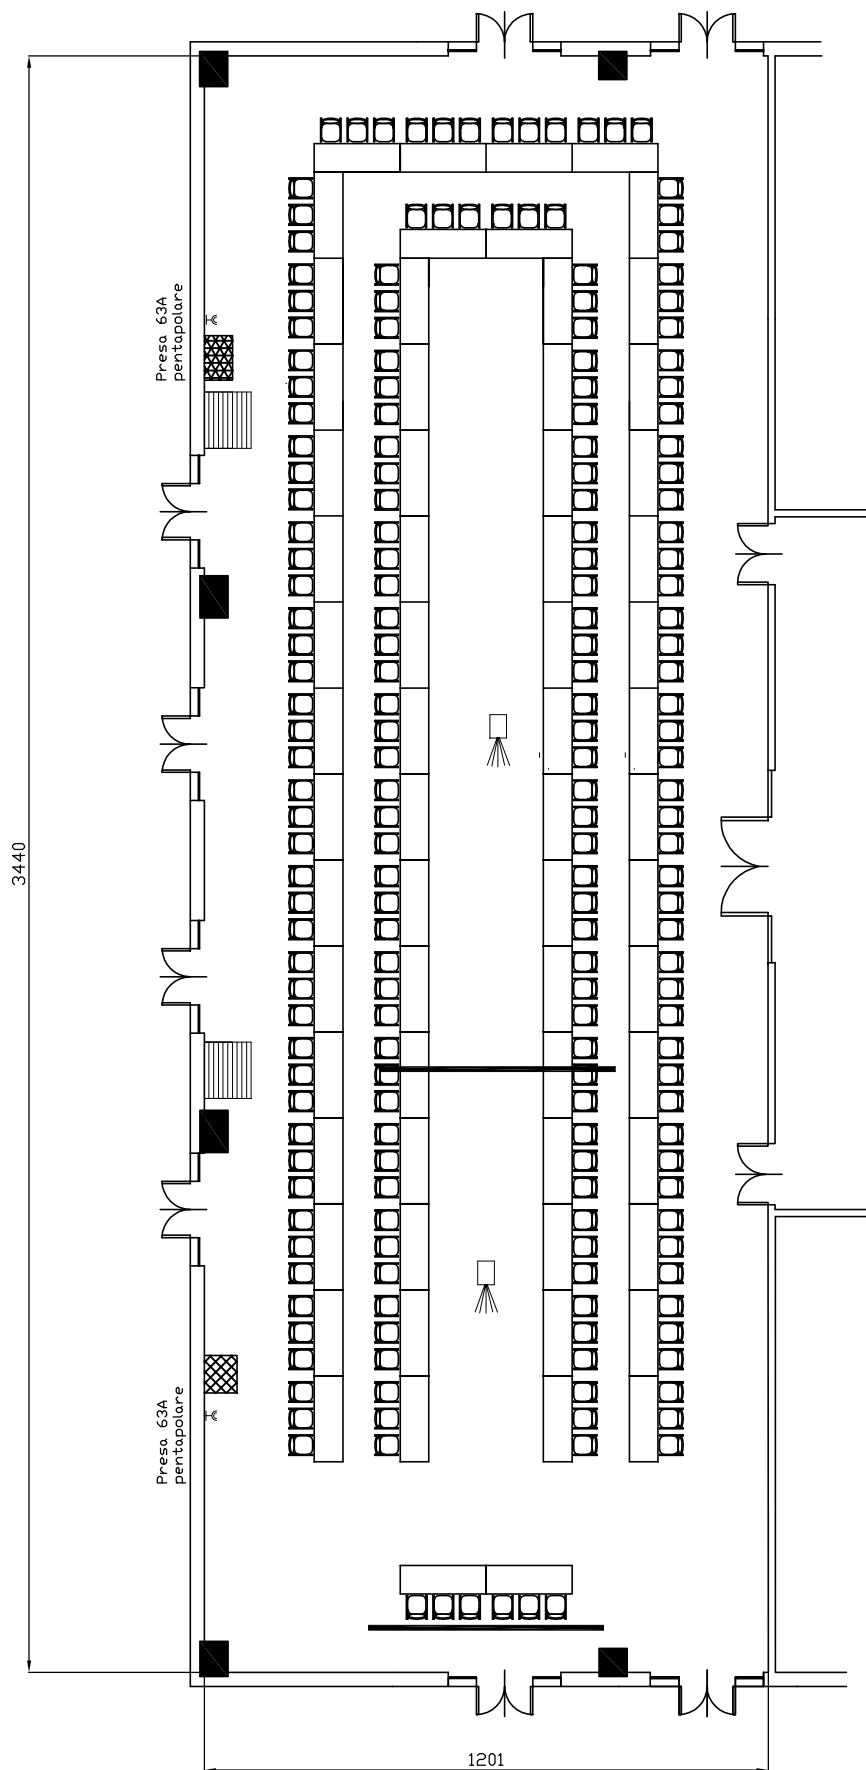

Descrizione
Sala Vivaldi

Riferimento
 Banchi scuola 240 pax 3 per tavolo

Simbolo	Altezze e porte
+€	Preso 32 A 3 P+N+T (380V)
	Controsoffitto laterale altezza utile da terra 610 cm
	Soffitto centrale altezza utile da terra 665 cm
	Porta Ingresso 130x250
	Porte di sicurezza 240x250

	Centergross Hotel & Sale Congressi Via Saliceto,8 40010 Bentivoglio (Bo)				Scala
		Sala	Vivaldi		

Centergross
Hotel & Sale Congressi
Via Saliceto,8
40010 Bentivoglio (Bo)

Descrizione
Sala Vivaldi

Riferimento
Ferro di cavallo matrioska 80 pax

Centergross

Hotel & Sale Congressi
Via Saliceto,8
40010 Bentivoglio (Bo)

Riferimento

Ferro di cavallo 102 pax

Descrizione

Sala Vivaldi

Centergross
Hotel & Sale Congressi
Via Saliceto,8
40010 Bentivoglio (Bo)

Descrizione
Sala Vivaldi

Riferimento
Ferro di cavallo matrioska 192 pax

Simbolo	Altezze e porte
	Presse 32 A 3 P+N+T (380V)
	Controsoffitto laterale altezza utile da terra 610 cm
	Soffitto centrale altezza utile da terra 665 cm
	Porta Ingresso 130x250
	Porte di sicurezza 240x250