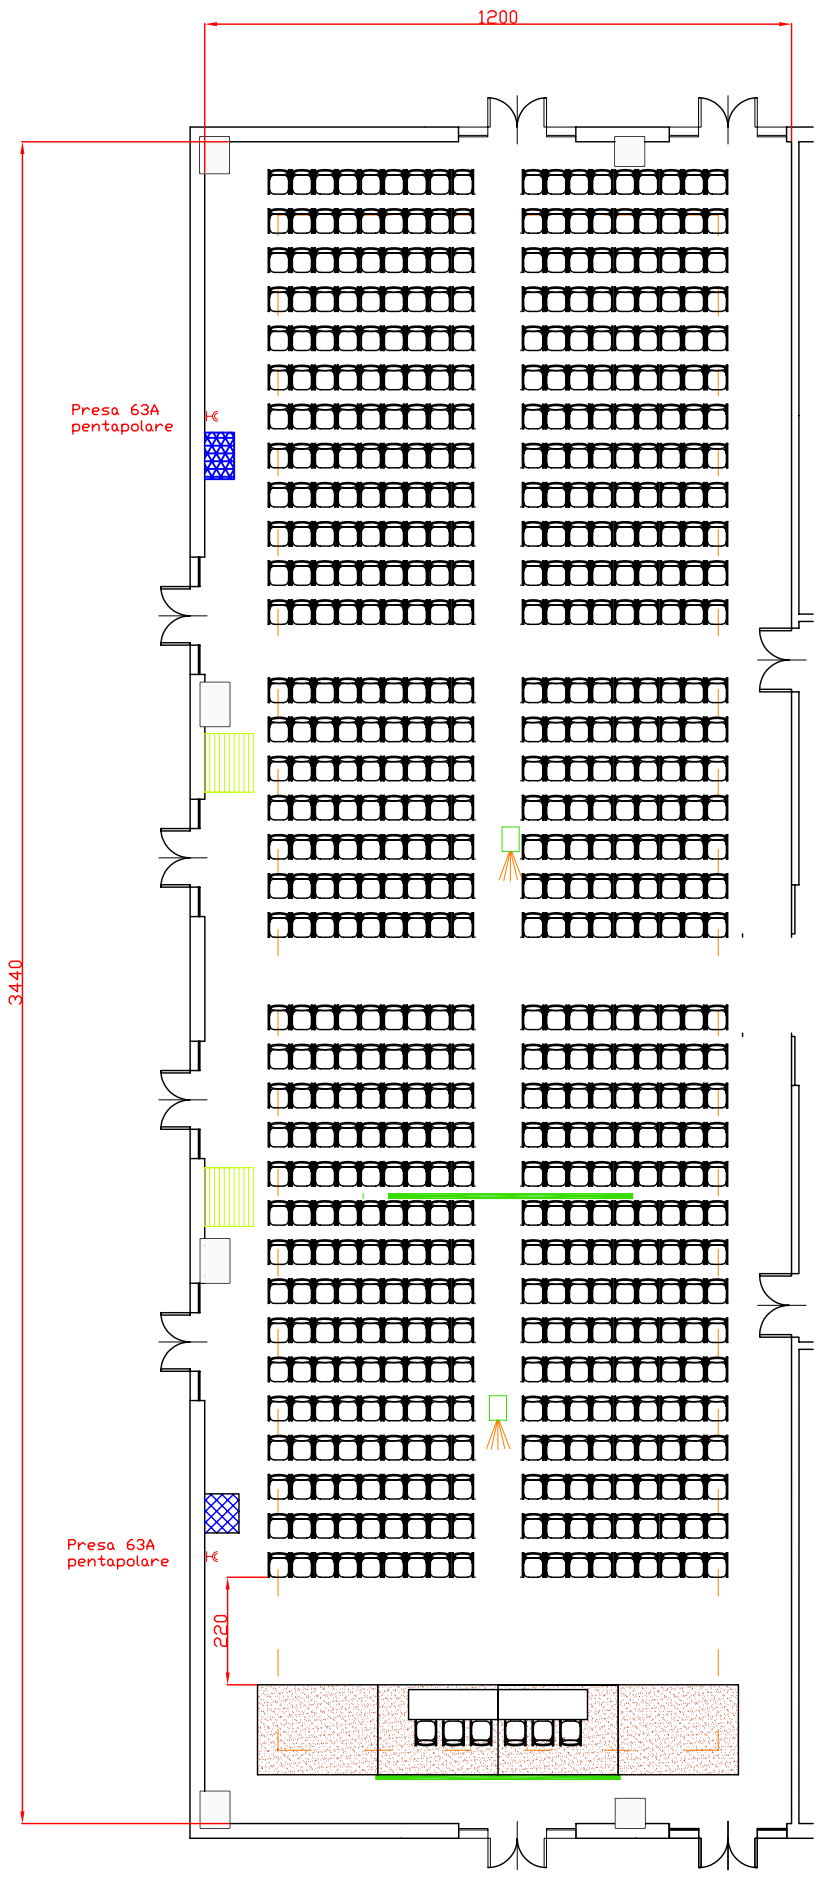

Descrizione
Sala Vivaldi

Riferimento
 Banchi scuola 240 pax 3 per tavolo

Simbolo	Altezze e porte
+€	Preso 32 A 3 P+N+T (380V)
	Controsoffitto laterale altezza utile da terra 610 cm
	Soffitto centrale altezza utile da terra 665 cm
	Porta Ingresso 130x250
	Porte di sicurezza 240x250

Descrizione
Sala Vivaldi

Riferimento
Ferro di cavallo matrioska 192 pax

Simbolo	Altezze e porte
	Presse 32 A 3 P+N+T (380V)
	Controsoffitto laterale altezza utile da terra 610 cm
	Soffitto centrale altezza utile da terra 665 cm
	Porta Ingresso 130x250
	Porte di sicurezza 240x250

Centergross
 Hotel & Sale Congressi
 Via Saliceto,8
 40010 Bentivoglio (Bo)

Riferimento
 Platea 600 pax capienza standard

Descrizione
 Vivaldi platea

Centergross
 Hotel & Sale Congressi
 Via Saliceto,8
 40010 Bentivoglio (Bo)

Sala
Vivaldi

Riferimento
 Platea con ribaltine 396 pax

Simbolo	Altezze e porte
⊕	Presse 32 A 3 P+N+T (380V)
	Controsoffitto laterale altezza utile da terra 610 cm
	Soffitto centrale altezza utile da terra 665 cm
	Porta Ingresso 130x250
	Porte di sicurezza 240x250