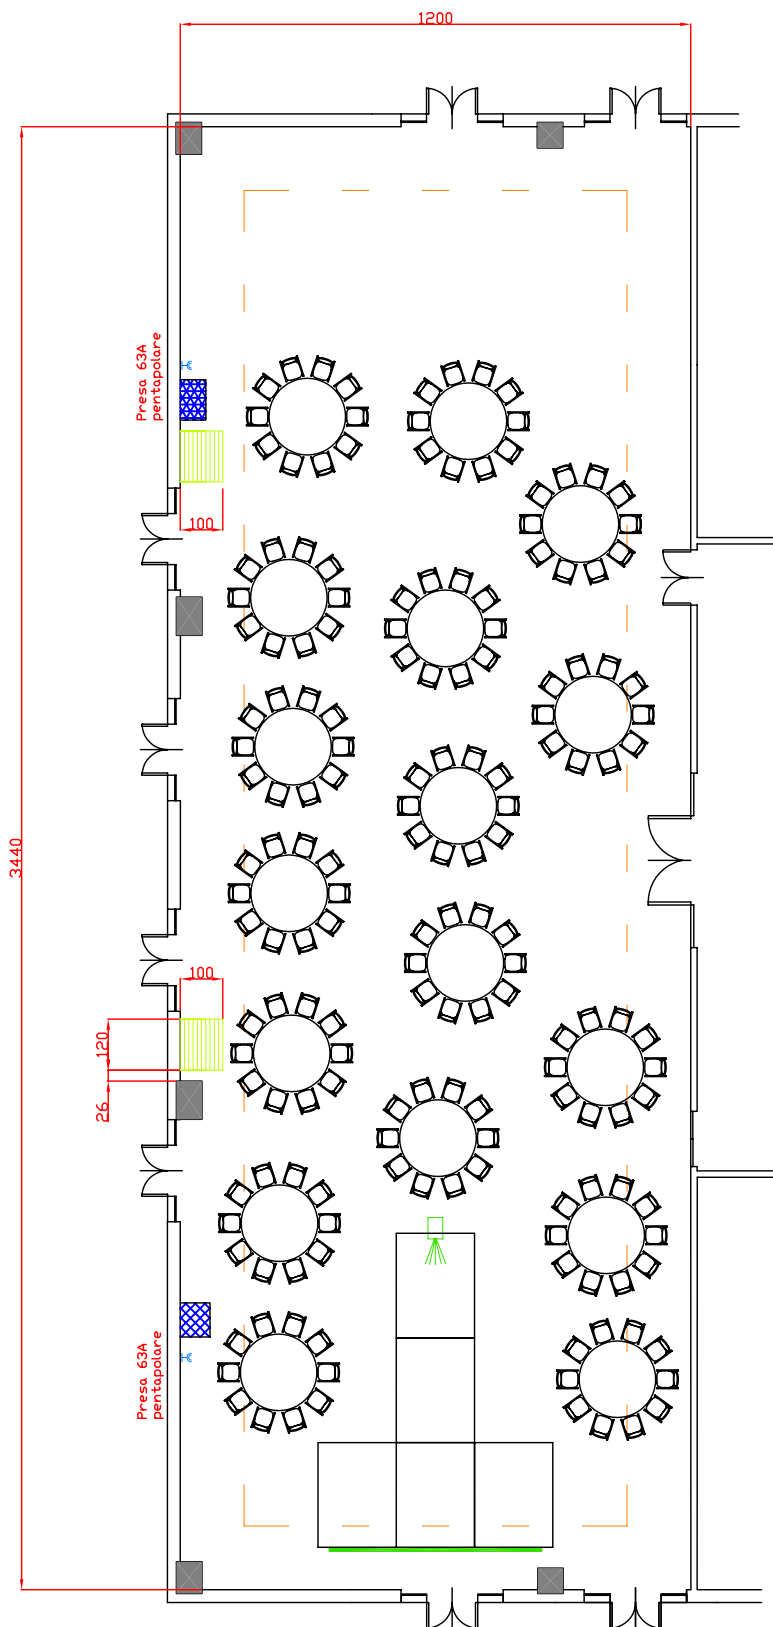

Simbolo	Altezze e porte
+€	Presse 32 A 3 P+N+T (380V)
	Controsoffitto laterale altezza utile da terra 610 cm
	Soffitto centrale altezza utile da terra 665 cm
	Porta Ingresso 130x250
	Porte di sicurezza 240x250

Centergross

Hotel & Sale Congressi
Via Saliceto,8
40010 Bentivoglio (Bo)

Sala
Vivaldi

Evento
Sfilata 17 tavoli x 10 pax 5 pedane