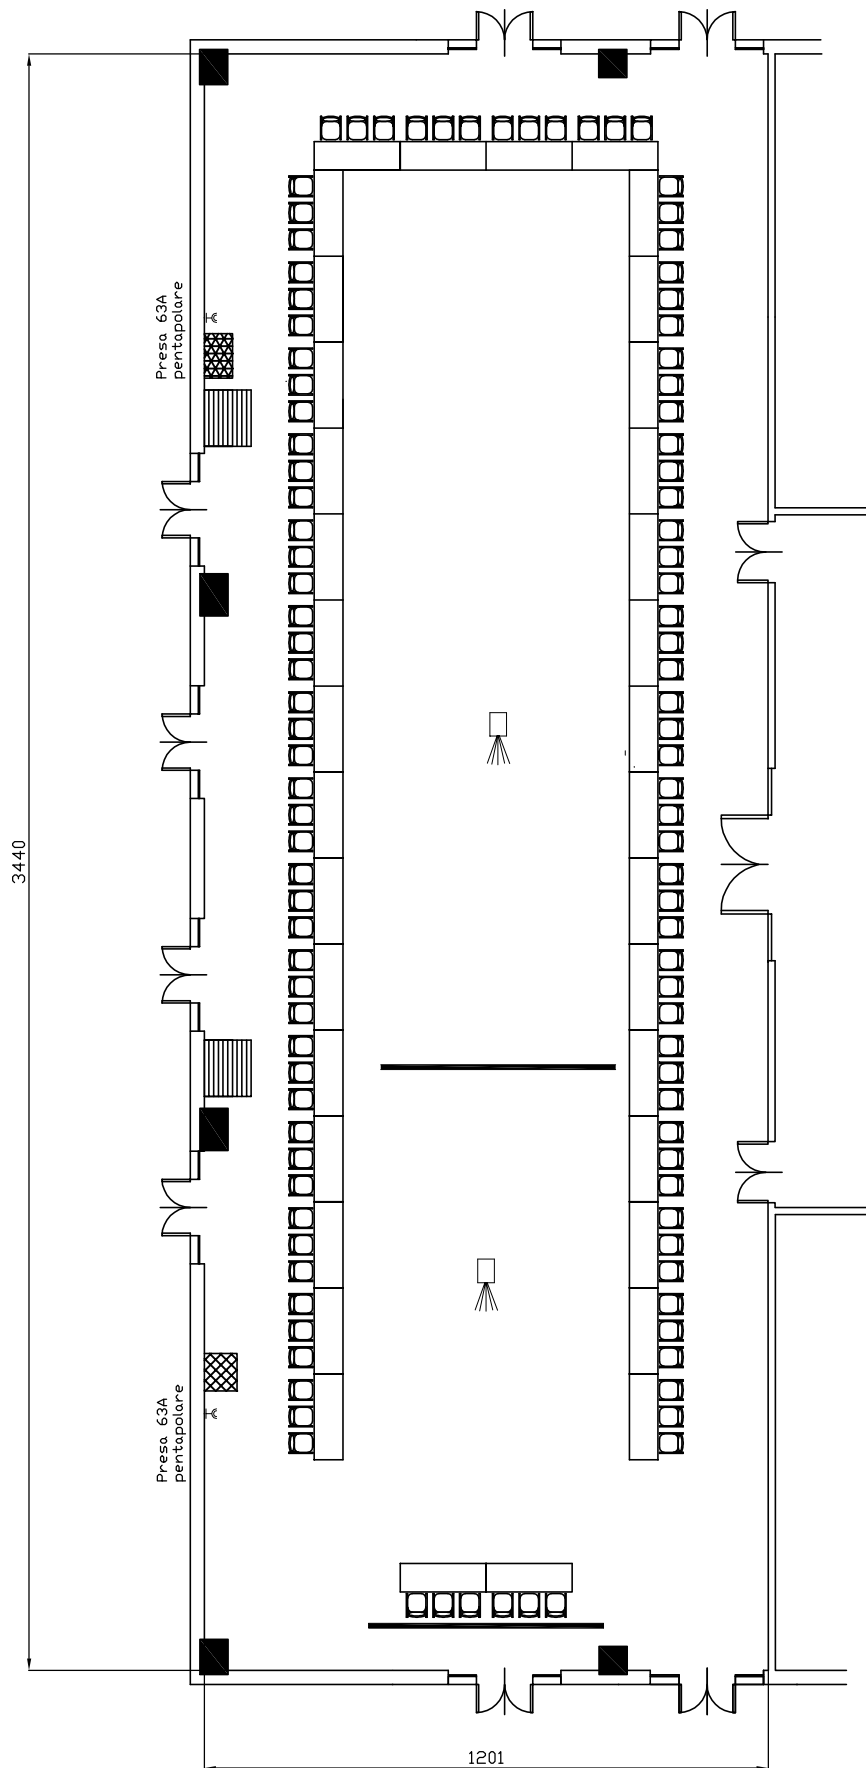

Descrizione
Sala Vivaldi

Riferimento
 Banchi scuola 240 pax 3 per tavolo

Simbolo	Altezze e porte
+€	Preso 32 A 3 P+N+T (380V)
	Controsoffitto laterale altezza utile da terra 610 cm
	Soffitto centrale altezza utile da terra 665 cm
	Porta Ingresso 130x250
	Porte di sicurezza 240x250

Centergross

Hotel & Sale Congressi
Via Saliceto,8
40010 Bentivoglio (Bo)

Sala
Vivaldi

Evento
Expò Mind 56 tavoli

Simbolo	Altezze e porte
⊕⊖	Prisa 32 A 3 P+N+T (380V)
—	Controsoffitto laterale altezza utile da terra 610 cm
—	Soffitto centrale altezza utile da terra 665 cm
—	Porta Ingresso 130x250
—	Porte di sicurezza 240x250

Centergross
 Hotel & Sale Congressi
 Via Saliceto,8
 40010 Bentivoglio (Bo)

Riferimento
 Expo 19 stand 5 x 2 metri

Descrizione
 Vivaldi

42 tavoli lungo le pareti coperti con lenzuola
 26 tavoli centro sala coperti con lenzuola
 1 tavolo coperto di rosso
 17 tavoli tondi coperti con lenzuola

	Centergross Hotel & Sale Congressi Via Saliceto,8 40010 Bentivoglio (Bo)				Scala
		Sala	Vivaldi		

Centergross
Hotel & Sale Congressi
Via Saliceto,8
40010 Bentivoglio (Bo)

Descrizione
Sala Vivaldi

Riferimento
Ferro di cavallo matrioska 80 pax