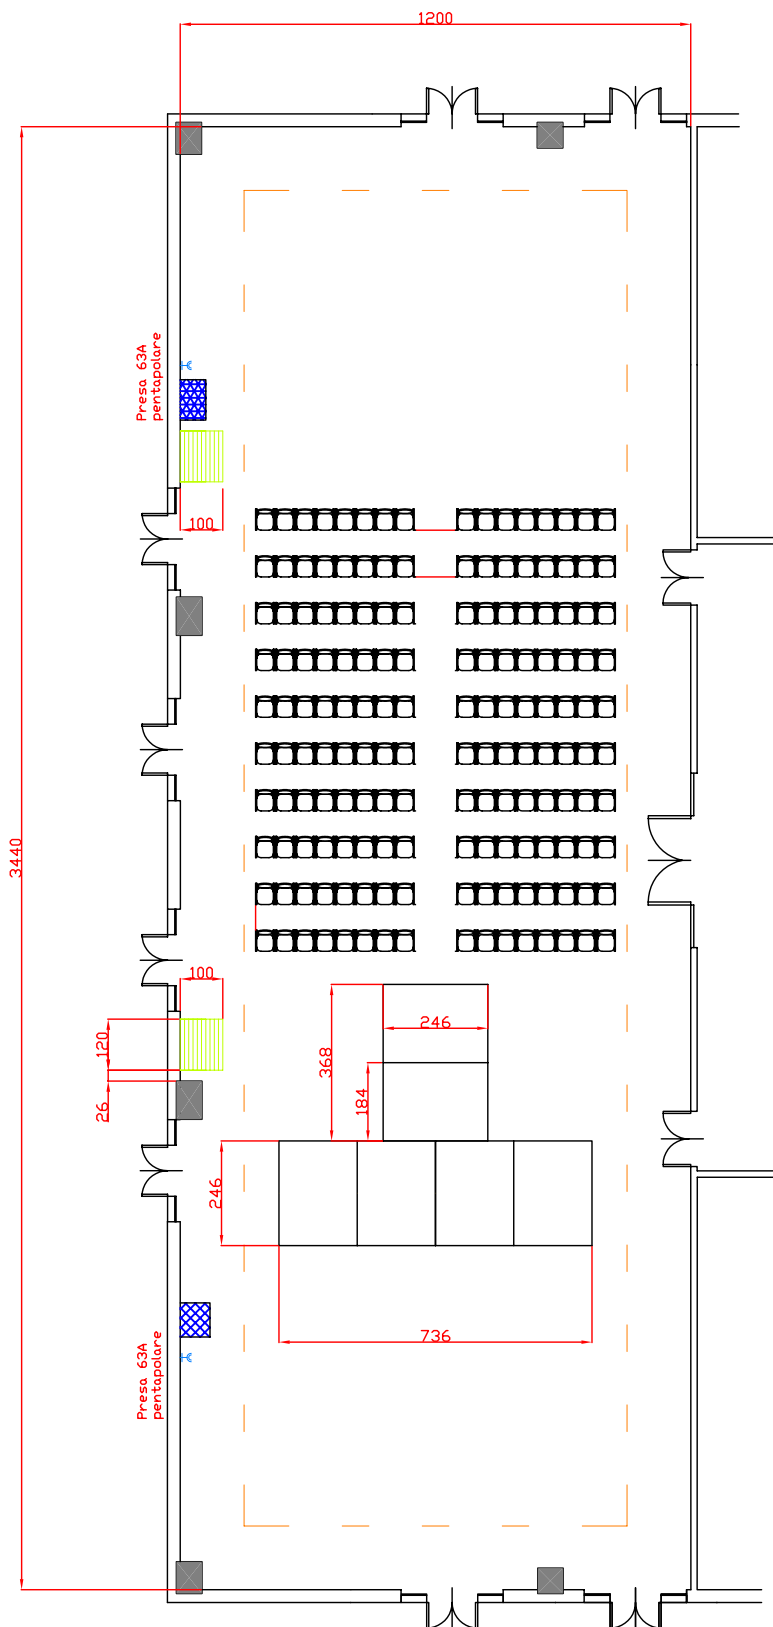

Descrizione
Sala Vivaldi

Riferimento
 Banchi scuola 240 pax 3 per tavolo

Simbolo	Altezze e porte
+€	Preso 32 A 3 P+N+T (380V)
	Controsoffitto laterale altezza utile da terra 610 cm
	Soffitto centrale altezza utile da terra 665 cm
	Porta Ingresso 130x250
	Porte di sicurezza 240x250

Descrizione
Sala Vivaldi

Riferimento
Ferro di cavallo matrioska 192 pax

Simbolo	Altezze e porte
	Presse 32 A 3 P+N+T (380V)
	Controsoffitto laterale altezza utile da terra 610 cm
	Soffitto centrale altezza utile da terra 665 cm
	Porta Ingresso 130x250
	Porte di sicurezza 240x250

Centergross
 Hotel & Sale Congressi
 Via Saliceto,8
 40010 Bentivoglio (Bo)

Descrizione
Vivaldi platea

Riferimento
 Platea a ribaltine standard 425 pax

Centergross

Hotel & Sale Congressi
Via Saliceto,8
40010 Bentivoglio (Bo)

Sala
Vivaldi e Pergolesi

Riferimento
Allestimento sfilata

Scala

Simbolo	Altezze e porte
+€	Preso 32 A 3 P+N+T (380V)
	Controsoffitto laterale altezza utile da terra 610 cm
	Soffitto centrale altezza utile da terra 665 cm
	Porta Ingresso 130x250
	Porte di sicurezza 240x250