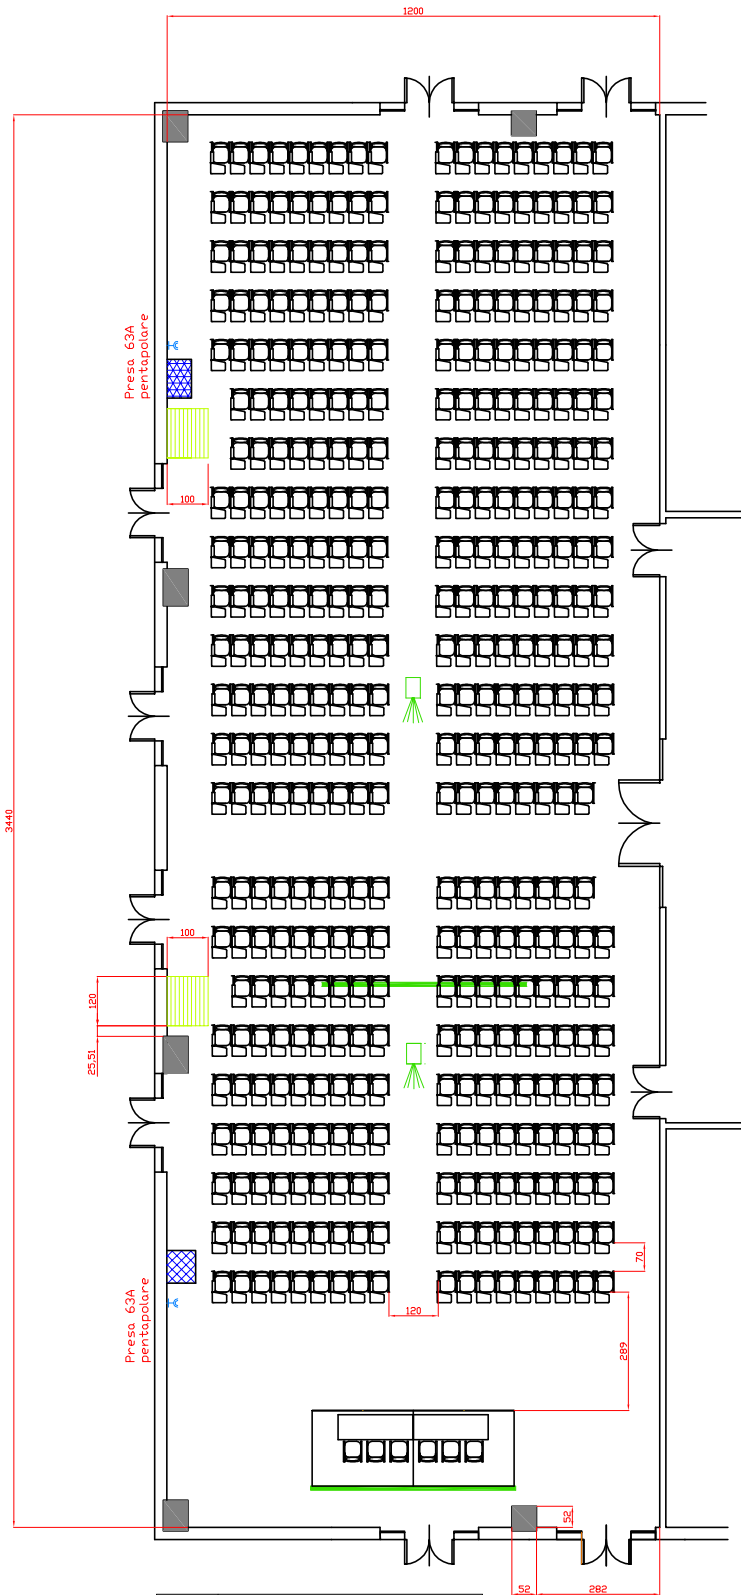

Descrizione
Sala Vivaldi

Riferimento
 Banchi scuola 240 pax 3 per tavolo

Simbolo	Altezze e porte
+€	Preso 32 A 3 P+N+T (380V)
	Controsoffitto laterale altezza utile da terra 610 cm
	Soffitto centrale altezza utile da terra 665 cm
	Porta Ingresso 130x250
	Porte di sicurezza 240x250

Descrizione
Sala Vivaldi

Riferimento
Ferro di cavallo matrioska 192 pax

Simbolo	Altezze e porte
	Presse 32 A 3 P+N+T (380V)
	Controsoffitto laterale altezza utile da terra 610 cm
	Soffitto centrale altezza utile da terra 665 cm
	Porta Ingresso 130x250
	Porte di sicurezza 240x250

Sala
Vivaldi

Riferimento
 Platea con ribaltine 396 pax

Simbolo	Altezze e porte
⊕	Presse 32 A 3 P+N+T (380V)
	Controsoffitto laterale altezza utile da terra 610 cm
	Soffitto centrale altezza utile da terra 665 cm
	Porta Ingresso 130x250
	Porte di sicurezza 240x250

Centergross
 Hotel & Sale Congressi
 Via Saliceto,8
 40010 Bentivoglio (Bo)

Sala
 Vivaldi

Riferimento
 Platea 612 pax

Simbolo	Altezze e porte
⊕€	Preso 32 A 3 P+N+T (380V)
	Controsoffitto laterale altezza utile da terra 610 cm
	Soffitto centrale altezza utile da terra 665 cm
	Porta ingresso 130x250
	Porte di sicurezza 240x250