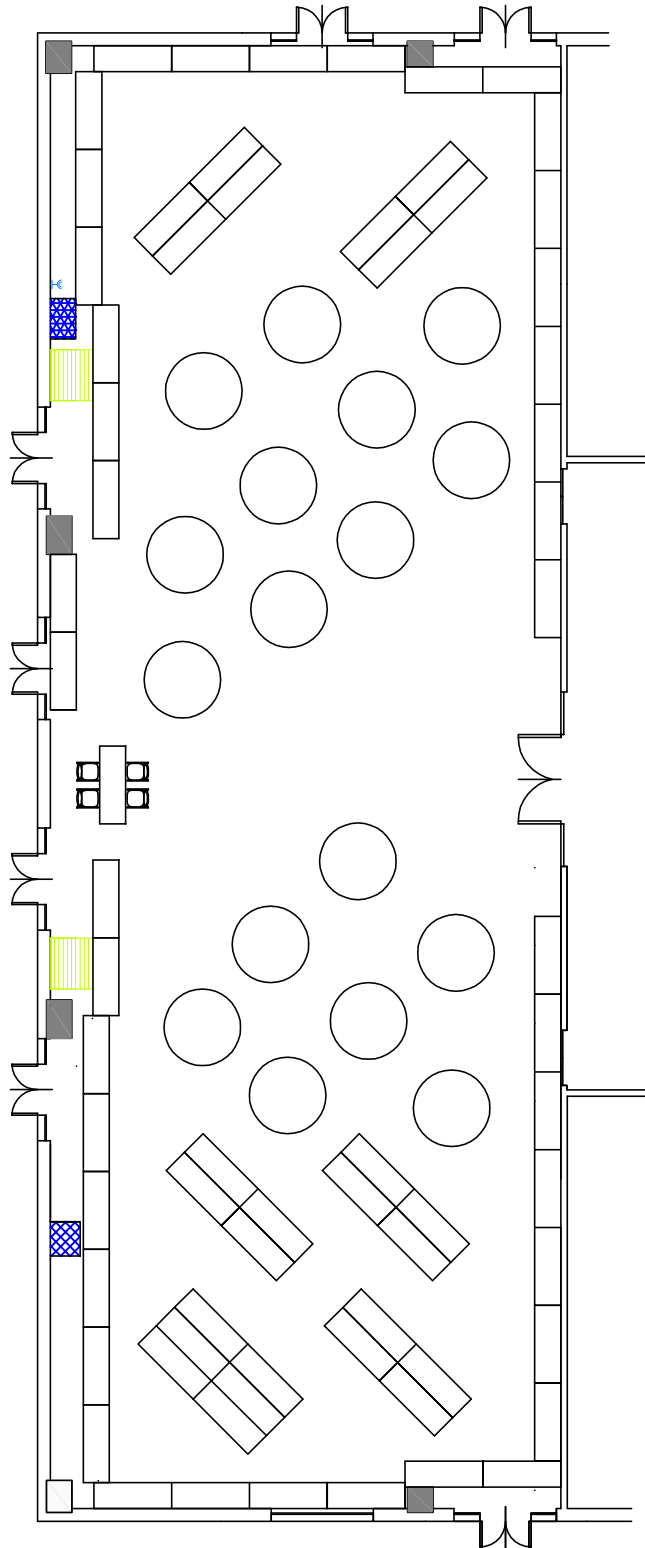

40 tavoli quadrati 80x80
 35 tavoli quadrati 100x100

Centergross

Hotel & Sale Congressi
 Via Saliceto,8
 40010 Bentivoglio (Bo)

Sala
 Vivaldi

Riferimento
 75 pax banchi scuola

Centergross
 Hotel & Sale Congressi
 Via Saliceto,8
 40010 Bentivoglio (Bo)

Descrizione
Sala Vivaldi

Riferimento
 Banchi scuola 240 pax 3 per tavolo

Simbolo	Altezze e porte
+€	Preso 32 A 3 P+N+T (380V)
	Controsoffitto laterale altezza utile da terra 610 cm
	Soffitto centrale altezza utile da terra 665 cm
	Porta Ingresso 130x250
	Porte di sicurezza 240x250

Centergross

Hotel & Sale Congressi
Via Saliceto,8
40010 Bentivoglio (Bo)

Sala
Vivaldi

Evento
Expò Mind 56 tavoli

Simbolo	Altezze e porte
⊕⊖	Prisa 32 A 3 P+N+T (380V)
—	Controsoffitto laterale altezza utile da terra 610 cm
—	Soffitto centrale altezza utile da terra 665 cm
—	Porta Ingresso 130x250
—	Porte di sicurezza 240x250

Centergross
 Hotel & Sale Congressi
 Via Saliceto,8
 40010 Bentivoglio (Bo)

Riferimento
 Expo 19 stand 5 x 2 metri

Descrizione
 Vivaldi

42 tavoli lungo le pareti coperti con lenzuola
 26 tavoli centro sala coperti con lenzuola
 1 tavolo coperto di rosso
 17 tavoli tondi coperti con lenzuola