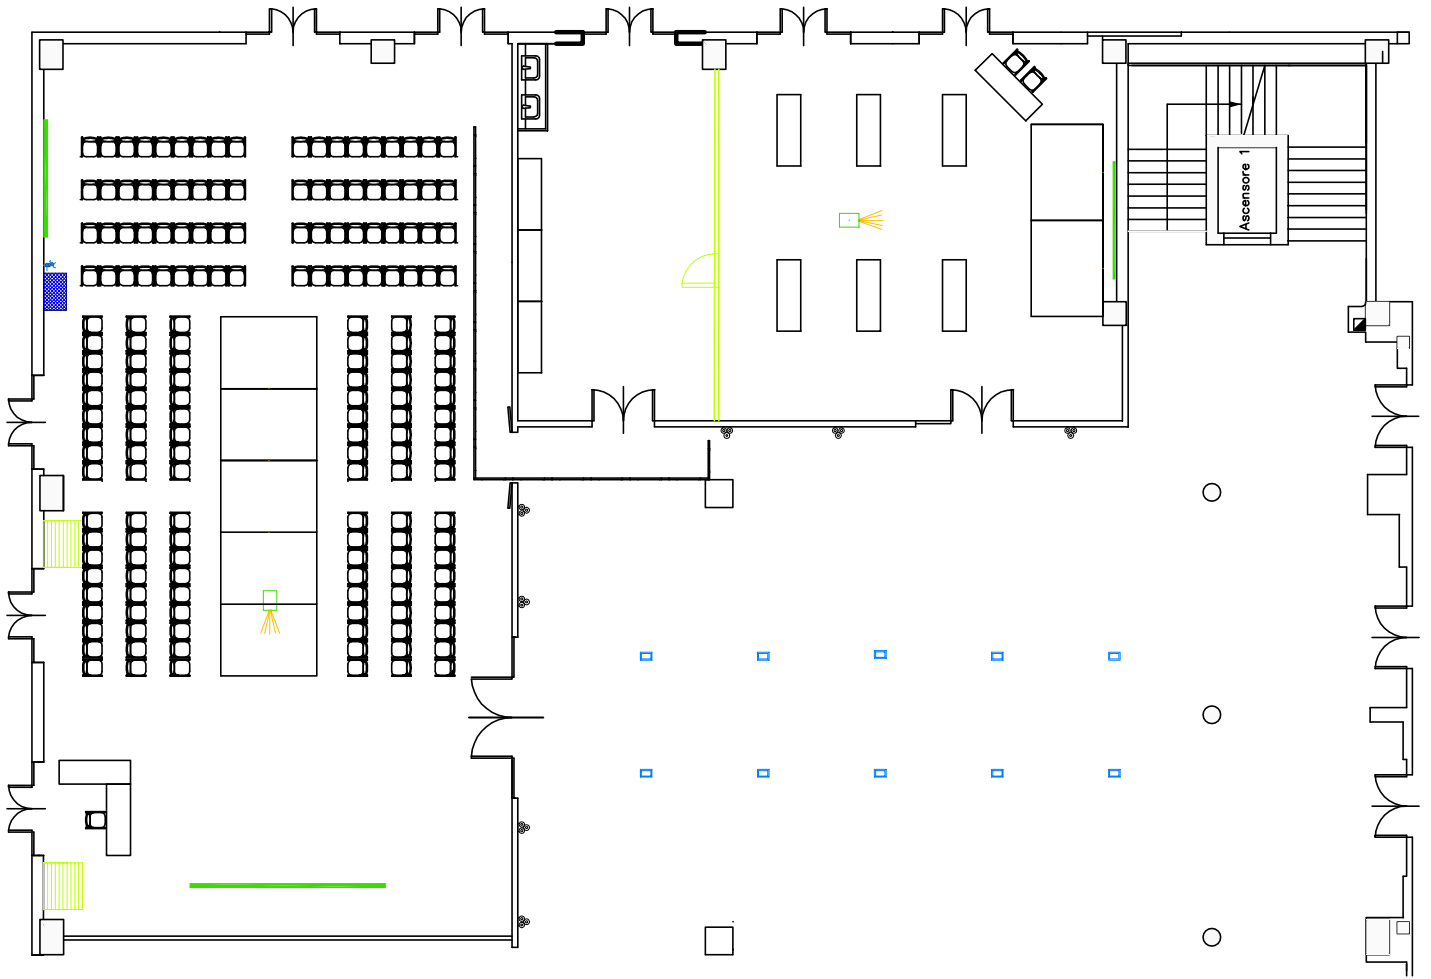

Centergross Hotel & Sale Congressi Via Saliceto,8 40010 Bentivoglio (Bo)			Riferimento Sfilata 180 pax	
	Sala Pianta completa piano terra