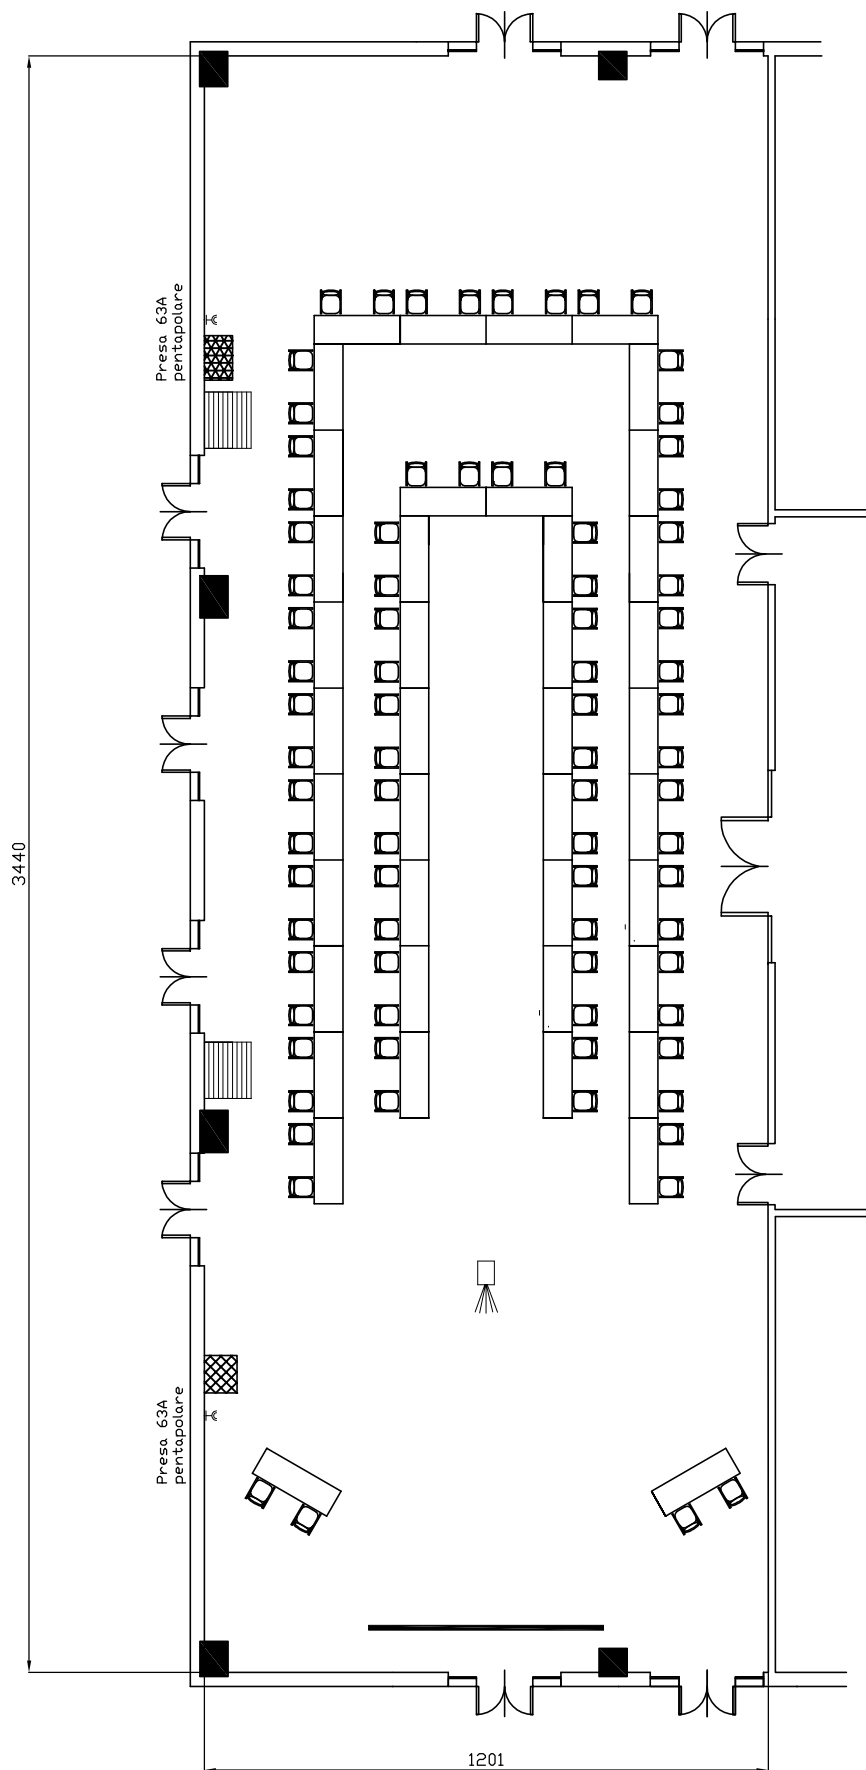

Descrizione
Sala Vivaldi

Riferimento
 Banchi scuola 240 pax 3 per tavolo

Simbolo	Altezze e porte
+€	Preso 32 A 3 P+N+T (380V)
	Controsoffitto laterale altezza utile da terra 610 cm
	Soffitto centrale altezza utile da terra 665 cm
	Porta Ingresso 130x250
	Porte di sicurezza 240x250

Centergross
 Hotel & Sale Congressi
 Via Saliceto,8
 40010 Bentivoglio (Bo)

Riferimento
 Expo 19 stand 5 x 2 metri

Descrizione
 Vivaldi

42 tavoli lungo le pareti coperti con lenzuola
 26 tavoli centro sala coperti con lenzuola
 1 tavolo coperto di rosso
 17 tavoli tondi coperti con lenzuola

	Centergross Hotel & Sale Congressi Via Saliceto,8 40010 Bentivoglio (Bo)				Scala
		Sala	Vivaldi		

Centergross
Hotel & Sale Congressi
Via Saliceto,8
40010 Bentivoglio (Bo)

Descrizione
Sala Vivaldi

Riferimento
Ferro di cavallo matrioska 80 pax

Descrizione
Sala Vivaldi

Riferimento
Ferro di cavallo matrioska 192 pax

Simbolo	Altezze e porte
	Presse 32 A 3 P+N+T (380V)
	Controsoffitto laterale altezza utile da terra 610 cm
	Soffitto centrale altezza utile da terra 665 cm
	Porta Ingresso 130x250
	Porte di sicurezza 240x250