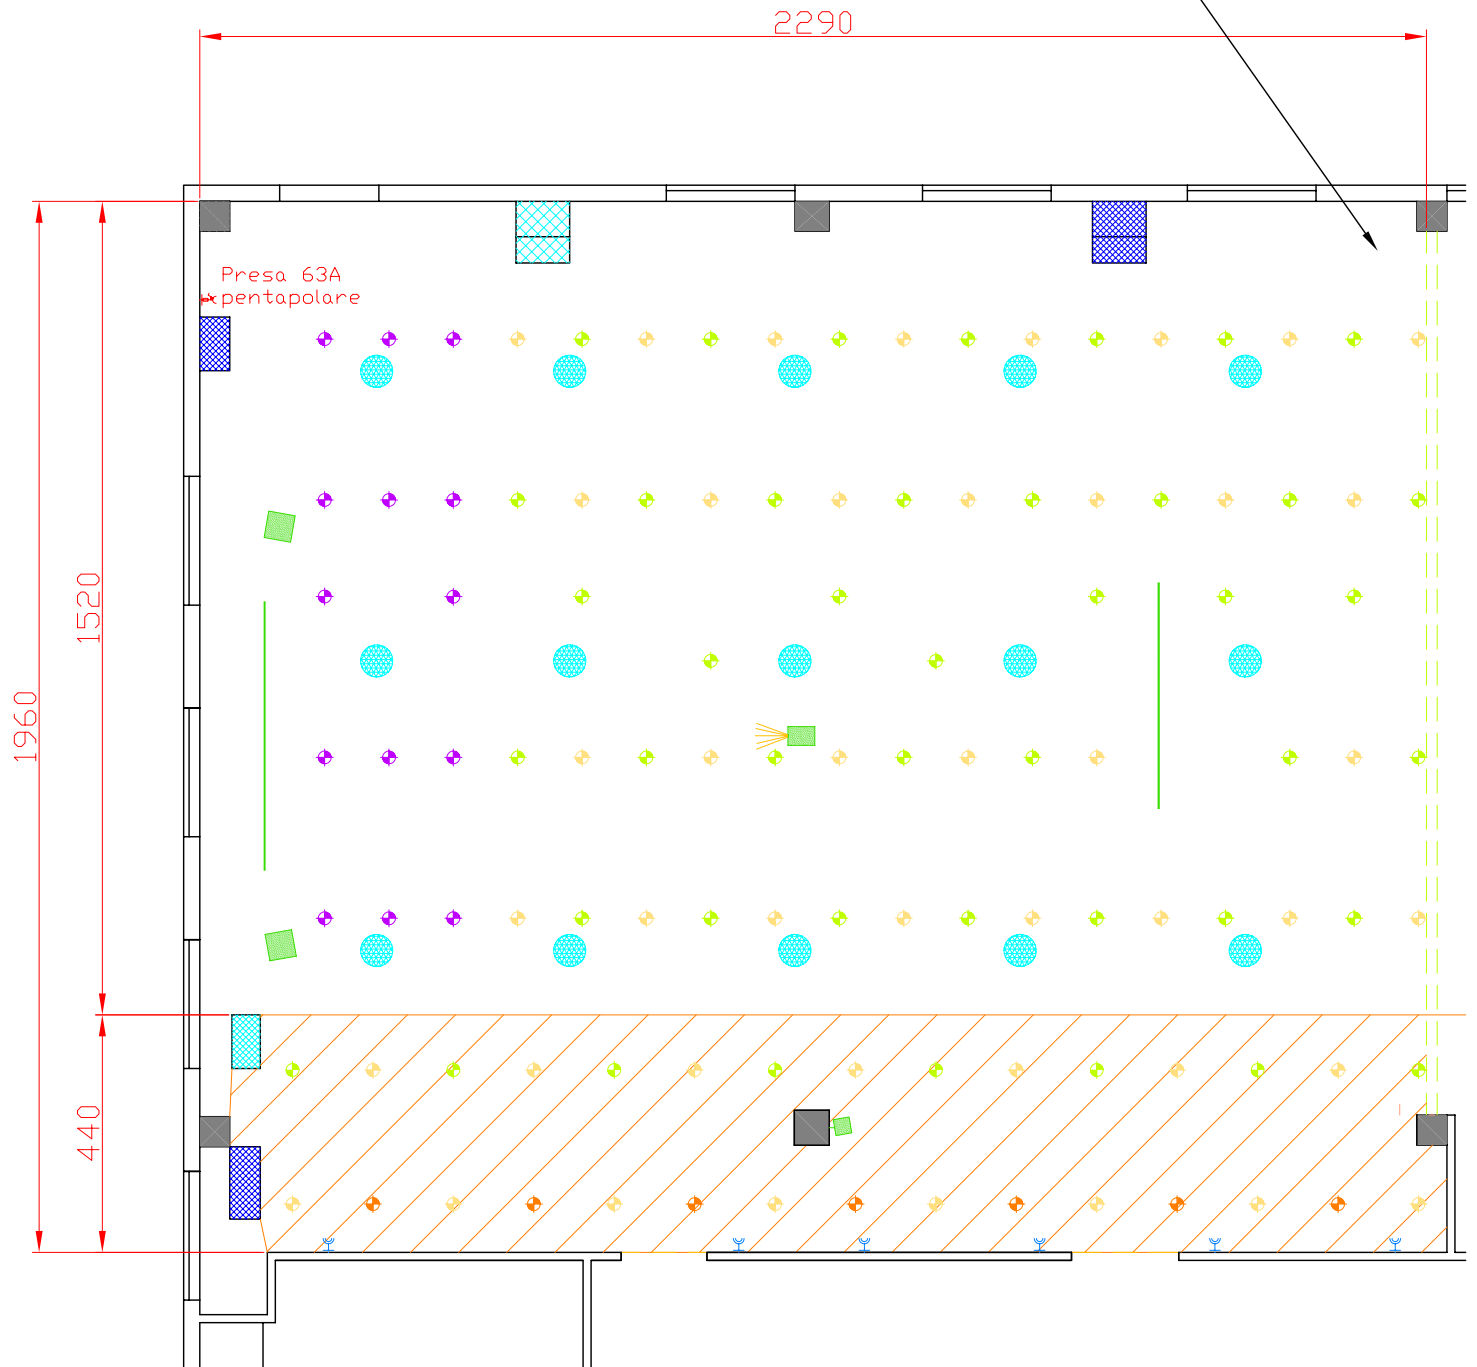

Regia luci audio video

| Simbolo | Descrizione impianti |
|---------|--|
| | Punto luce a soffitto ingresso (52W) |
| | Punto luce a soffitto presidenza (52W) |
| | Punto luce a soffitto platea 1 (52W) |
| | Punto luce a soffitto platea 2 (52W) |
| | Presse 2x16 A+T (230V) |
| | Presse 32 A 3 P+N+T (380V) |
| | Areatori climatizzazione diam. 60 cm |

| Simbolo | Altezze e porte |
|---------|---|
| | Areatori altezza utile da terra 440 cm |
| | Controsoffitto laterale altezza utile da terra 410 cm |
| | Soffitto centrale altezza utile da terra 460 cm |
| | Porta ingresso 130x250 |
| | Porte di sicurezza 240x250 |

Centergross

Hotel & Sale Congressi
Via Saliceto,8
40010 Bentivoglio (Bo)

Disegnatore
Rizzoli Fabio

Sala
Puccini

Data
26/04/07

Riferimento
Pianta luci prese e
apparecchiature tecniche

Evento

Scala